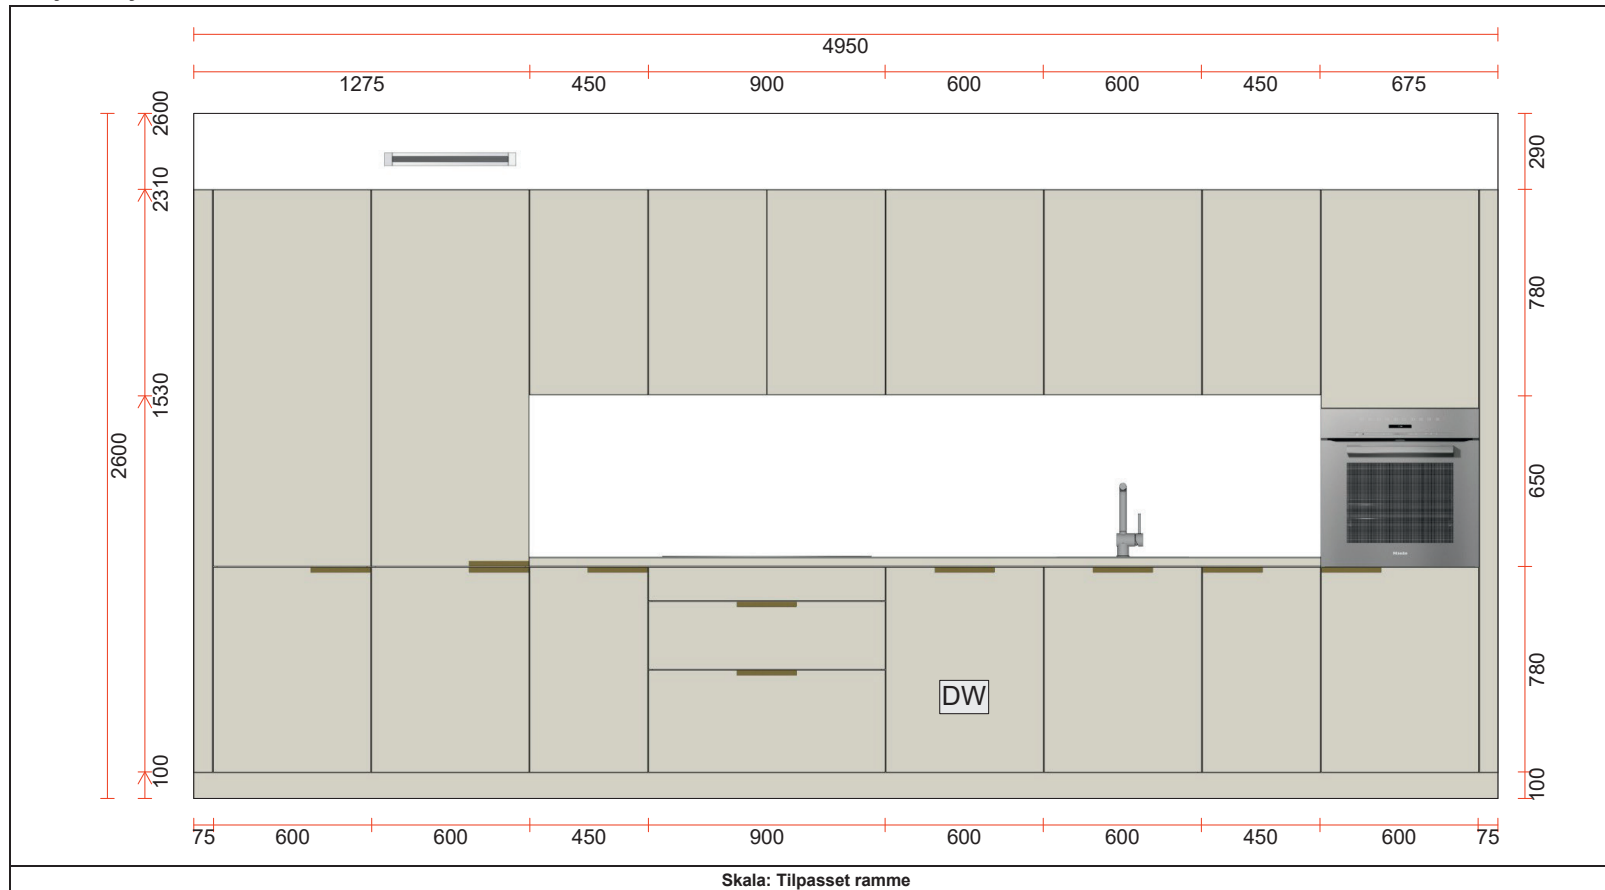

Oppriss: 2515/1/39 Nye Woxen Gård - Kjøkken LEIL.207 og LEIL.307
Prosjekt: Nye Woxen Gård

Skrevet ut: 25.01.2024

Poggenpohl Studio Oslo AS Lysaker Brygge 35, 1366 LYSAKER Telefon: 67104320 Mobil: 41420699 Faks: Organisasjonsnr.: Foretaksregistrert 990 512 140 MVA E-Mail: mette@poggenpohl.no Hjemmeside: www.poggenpohl.no	POGGENPOHL Furniture components CLN Laminate Fine Structure	Kunde Nye Woxen Gård , Tlf Tlf.priv. Mobil Faks E-Mail

MERK: Tegningen er bare retningsgivende. Dybdemål er ekskl. skapdører. NB: Kontrollmål må foretas

Selger: Mette Novak Side:1 (1)