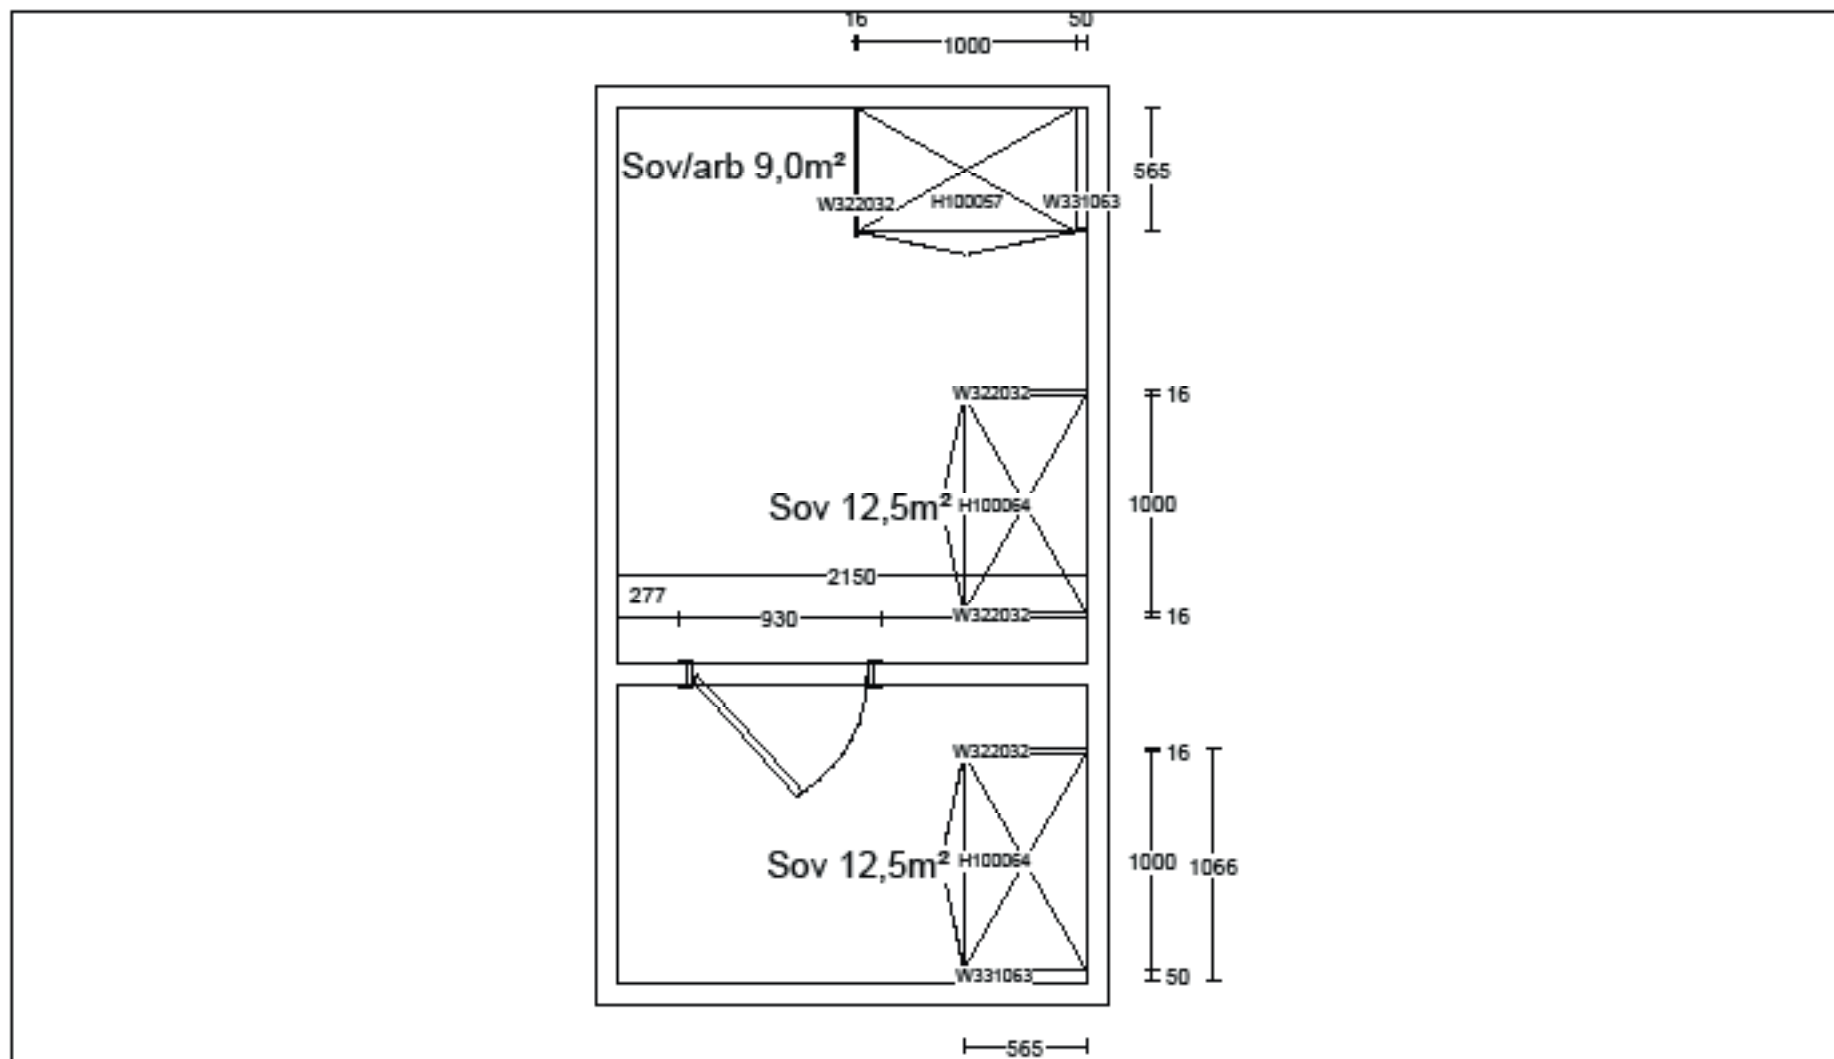

Kunde/Leveringsadresse: Ruud Entreprenør 1 AS Brobekkveien 80a, 0682 Oslo	Buik: HTH Prosjektavdeling AS Strømsveien 246 - 0688 OSLO	Info: Model: Base Tilbudsnr: PR408196 , Tegningnr: 3 Revidert: 2024-01-18, Revisjonsnr: 4 Opprettet: 2024-01-18 Skala: Skalere til å passe (Dybde mål er ekskl Lev. ukeår: 0 2023 Ordrenr: Ordrenr: Tegningen er kun en visuell visn (C) Copyright HTH Kjøkkenforum og ikke en ordre bekreftelse.	
Ruud Entreprenør 1 AS Sørkedalsveien 307 S, H0302 0764 Oslo	Selger: Ailoe Ringdal		www.hth.no