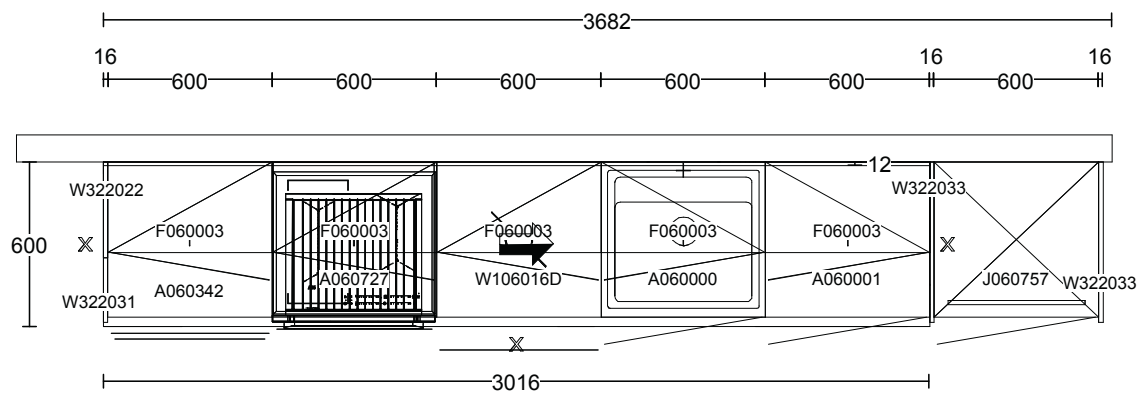

H0203

Kunde/Leveringsadresse:

Ruud Entreprenør 1 AS
Brøbekkveien 80c,
0582 Oslo

Ruud Entreprenør 1 AS
Sørkedalsveien 307 2, H0203
0754 Oslo

Butik:

HTH Prosjektavdeling AS
Strømsveien 245
.
0668 OSLO

Selger: Alice Ringdal

Info:

Model:	Base
Tilbudsnr:	PR406026 , Tegningsnr: 1
Revidert:	2024-01-16, Revisionsnr: 2
Opprettet:	2024-01-16
Skala:	Skalere til å passe (Dybdemål er eksk
Lev. uke/år:	0 2023
Tegningen er kun en visuel visn	Ordrenr:
og ikke en ordre bekreftelse.	(C) Copyright HTH Kjøkkenforum

www.hth.no