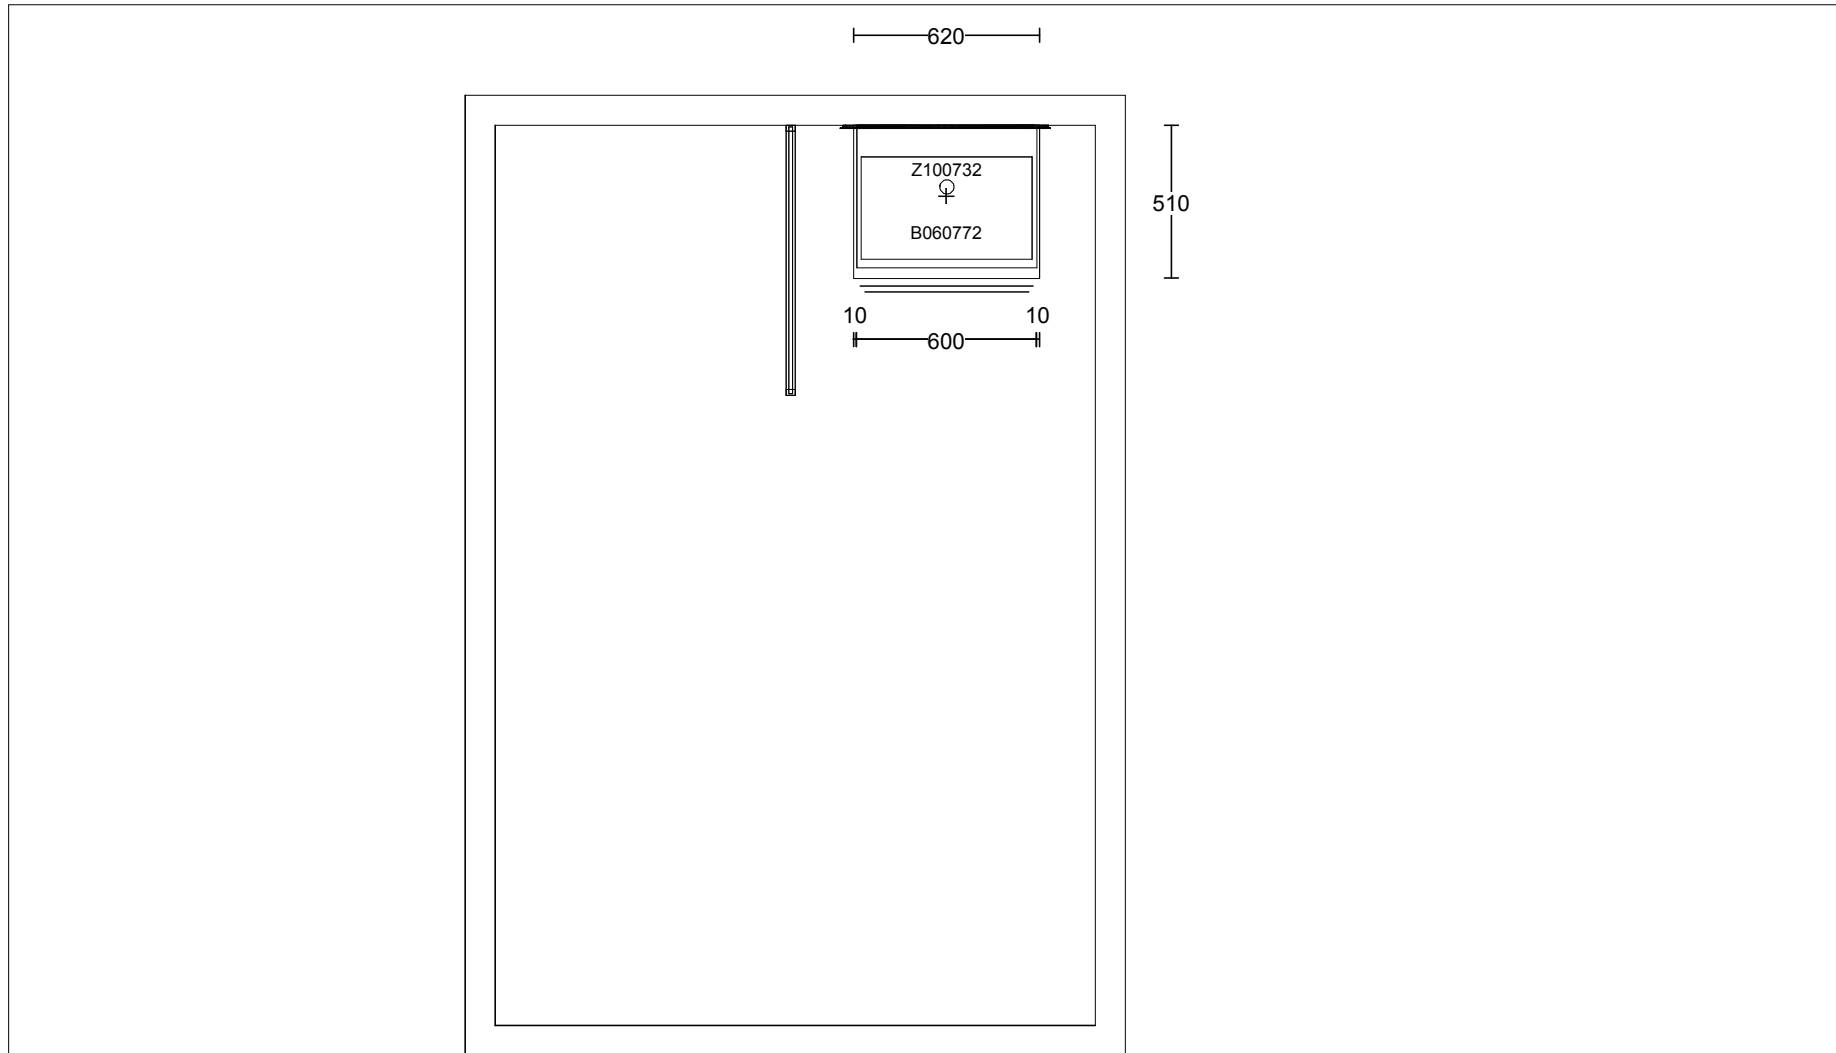

Kunde/Leveringsadresse: Ruud Entreprenør 1 AS Brobekkveien 80c, 0582 Oslo	Butik: HTH Prosjektavdeling AS Strømsveien 245 . 0668 OSLO	Info: Model: Base Tilbudsnr: PR406014 , Tegningsnr: 2 Revidert: 2024-01-16, Revisionsnr: 1 Opprettet: 2024-01-16		
Ruud Entreprenør 1 AS Sørkedalsveien 307 2, H0202 0754 Oslo	Selger: Alice Ringdal	Skala: Skalere til å passe (Dybde mål er eksklusiv) Lev. uke/år: 0 2023 Ordrenr: Tegningen er kun en visuell visning (C) Copyright HTH Kjøkkenforum og ikke en ordre bekreftelse.		www.hth.no