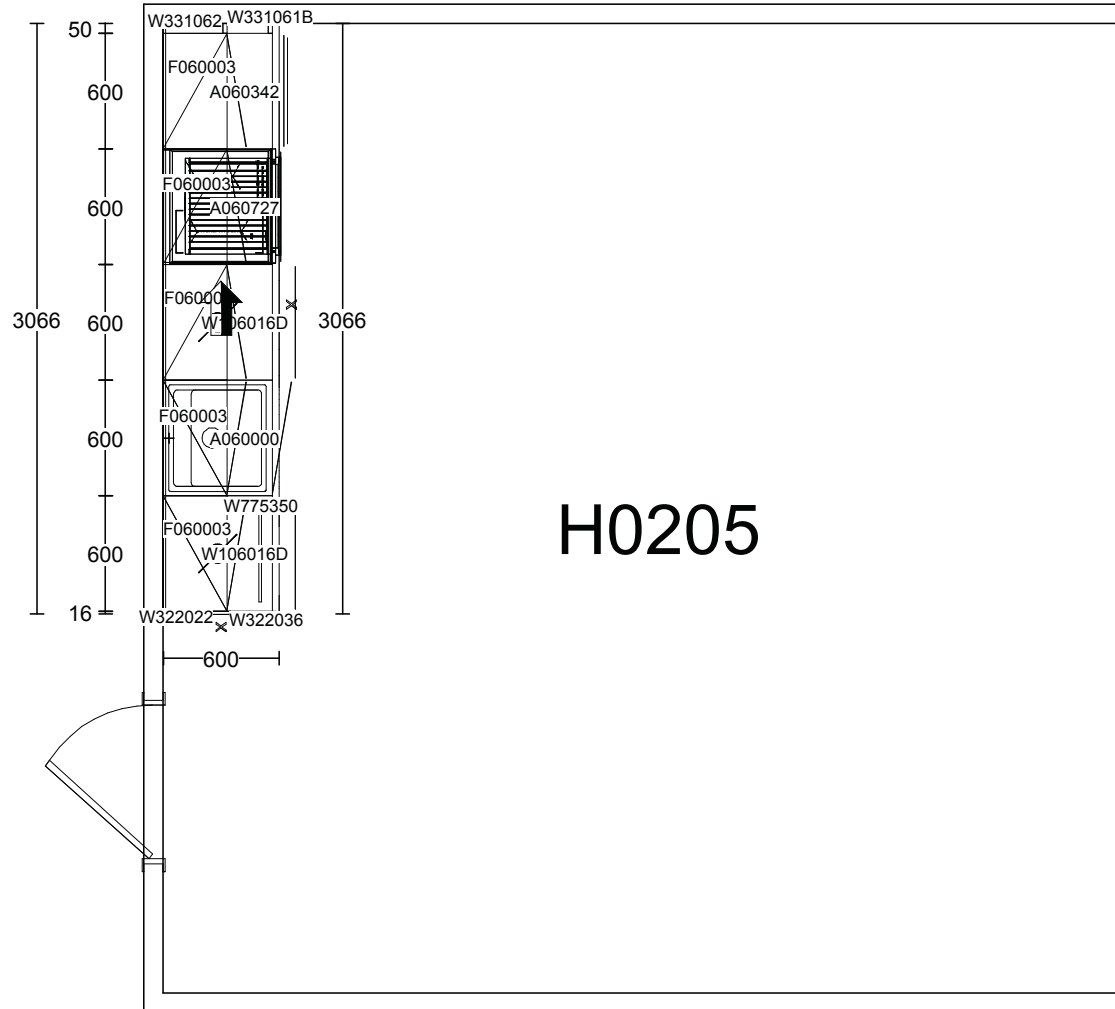

H0205

Kunde/Leveringsadresse: Ruud Entreprenør 1 AS Brobekkveien 80c, 0582 Oslo	Butik: HTH Prosjektavdeling AS Strømsveien 245 . 0668 OSLO	Info: Model: Base Tilbudsnr: PR403360 , Tegningsnr: 1 Revidert: 2023-11-28, Revisionsnr: 6 Opprettet: 2023-11-28		
Ruud Entreprenør 1 AS Sørkedalsveien 307 1, H0205 0754 Oslo	Selger: Alice Ringdal	Skala: Skalere til å passe (Dybdemål er eksk Lev. uke/år: 0 2023 Ordrenr: Tegningen er kun en visuel visn (C) Copyright HTH Kjøkkenforum og ikke en ordre bekreftelse.		www.hth.no