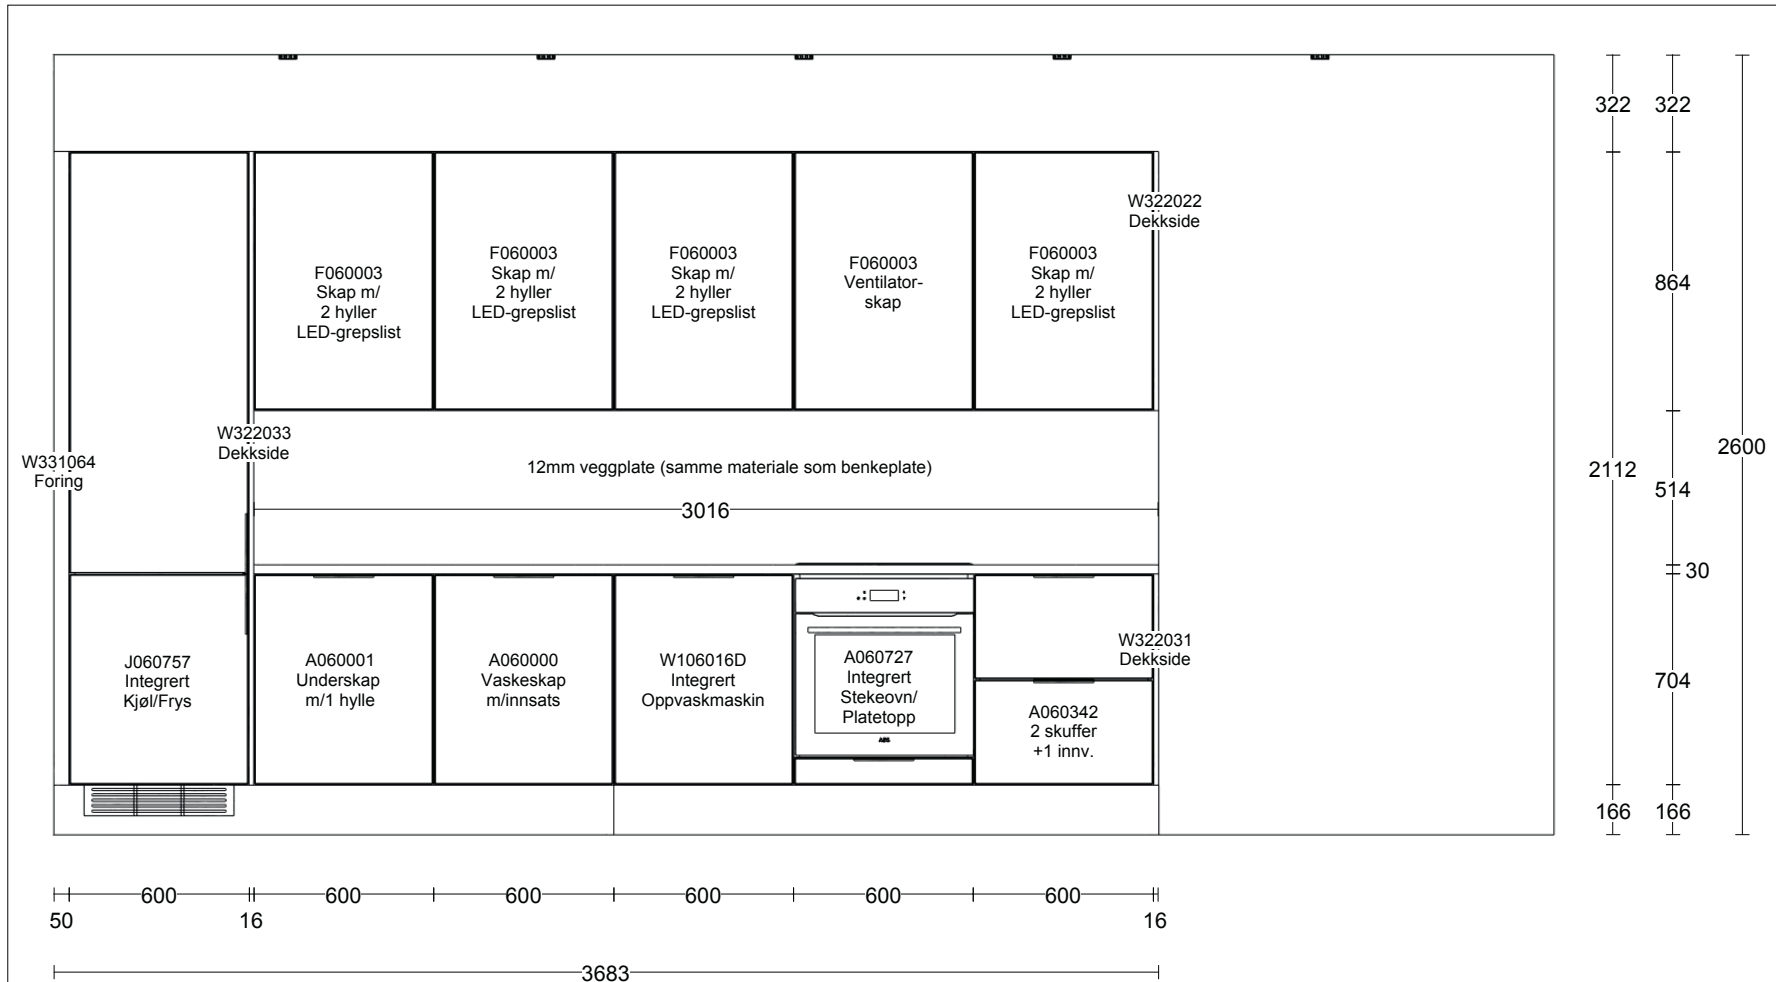

Kunde/Leveringsadresse: Ruud Entreprenør 1 AS Brobekkveien 80c, 0582 Oslo	Butik: HTH Prosjektavdeling AS Strømsveien 245 . 0668 OSLO	Info: Model: Tilbudsnr: Revidert: Opprettet: Skala: Lev. uke/år: 0 2023 Tegningen er kun en visuel visn (C) Copyright HTH Kjøkkenforum og ikke en ordre bekreftelse.	Base PR406010 , Tegningsnr: 1 2024-01-16, Revisionsnr: 2 2024-01-16 Skalere til å passe (Dybdemål er eksk Ordrenr: www.hth.no
Ruud Entreprenør 1 AS Sørkedalsveien 307 2, H0201 0754 Oslo	Selger: Alice Ringdal