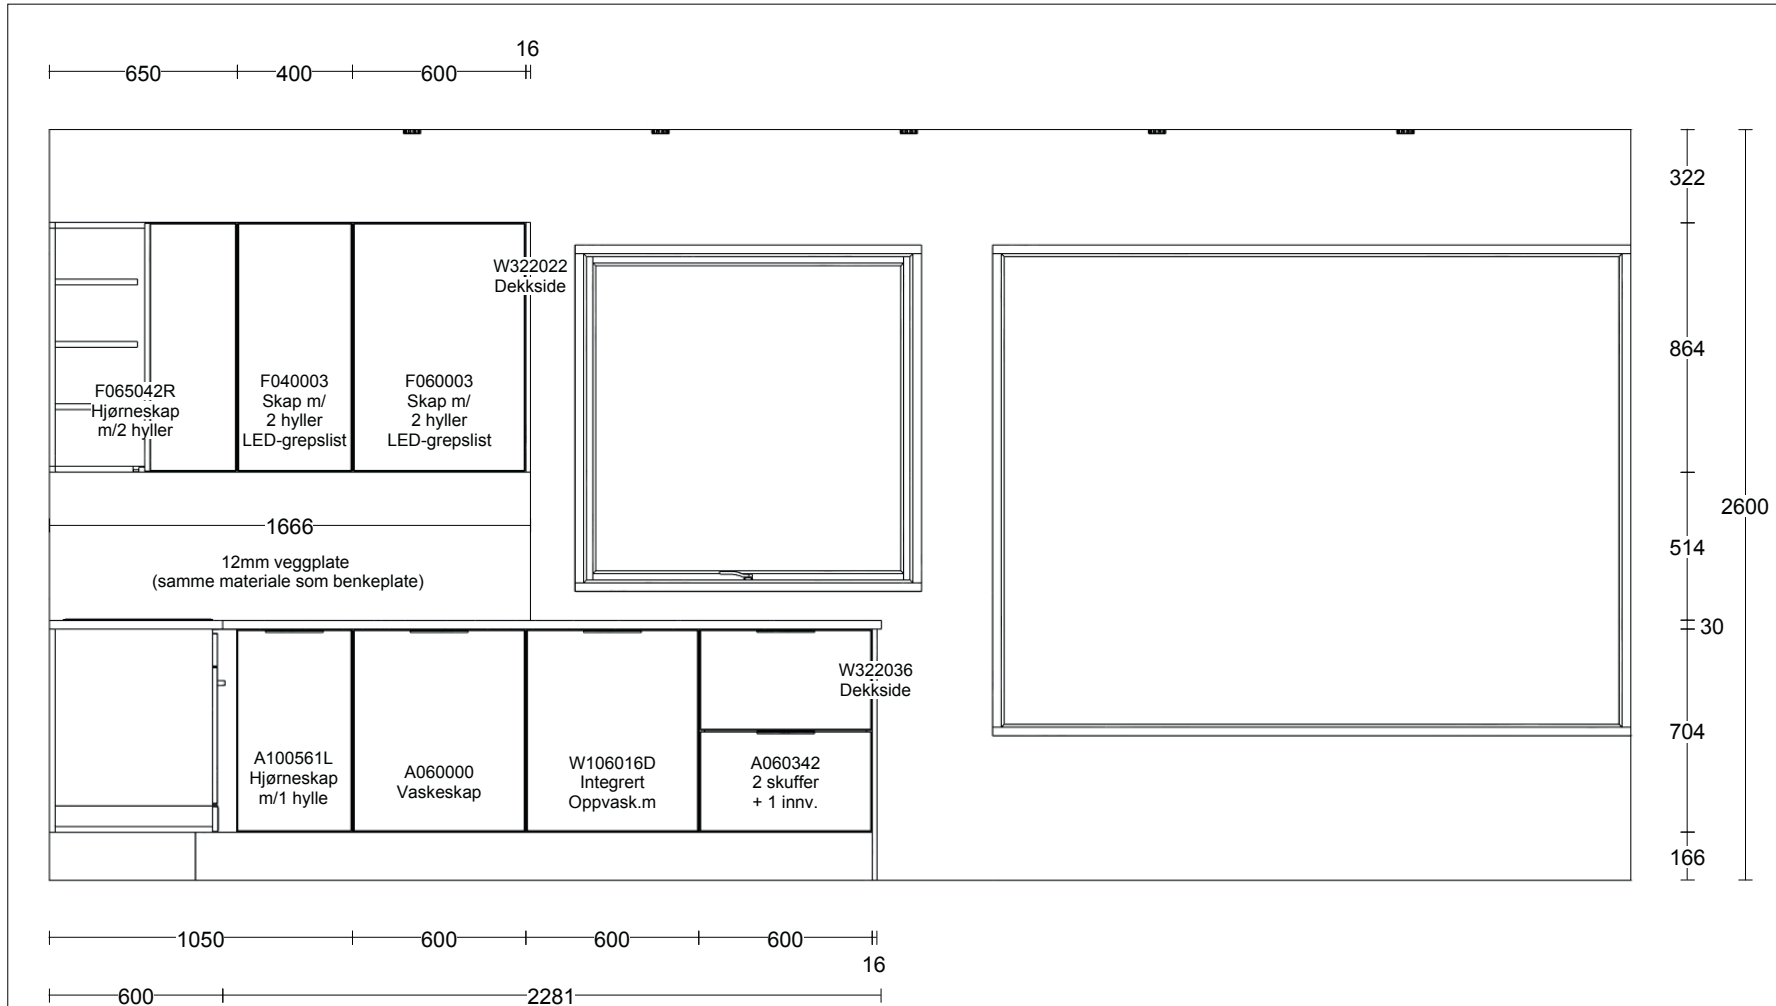

Kunde/Leveringsadresse: Ruud Entreprenør 1 AS Brobekkveien 80c, 0582 Oslo	Butik: HTH Prosjektavdeling AS Strømsveien 245 . 0668 OSLO	Info: Model: Base Tilbudsnr: PR403677 , Tegningsnr: 1 Revidert: 2024-01-25, Revisionsnr: 5 Opprettet: 2023-12-05		
Ruud Entreprenør 1 AS Sørkedalsveien 307 1, H0303 0754 Oslo	Selger: Alice Ringdal	Skala: Skalere til å passe (Dybdemål er eksk Lev. uke/år: 0 2023 Ordrenr: Tegningen er kun en visuel visn (C) Copyright HTH Kjøkkenforum og ikke en ordre bekreftelse.		www.hth.no