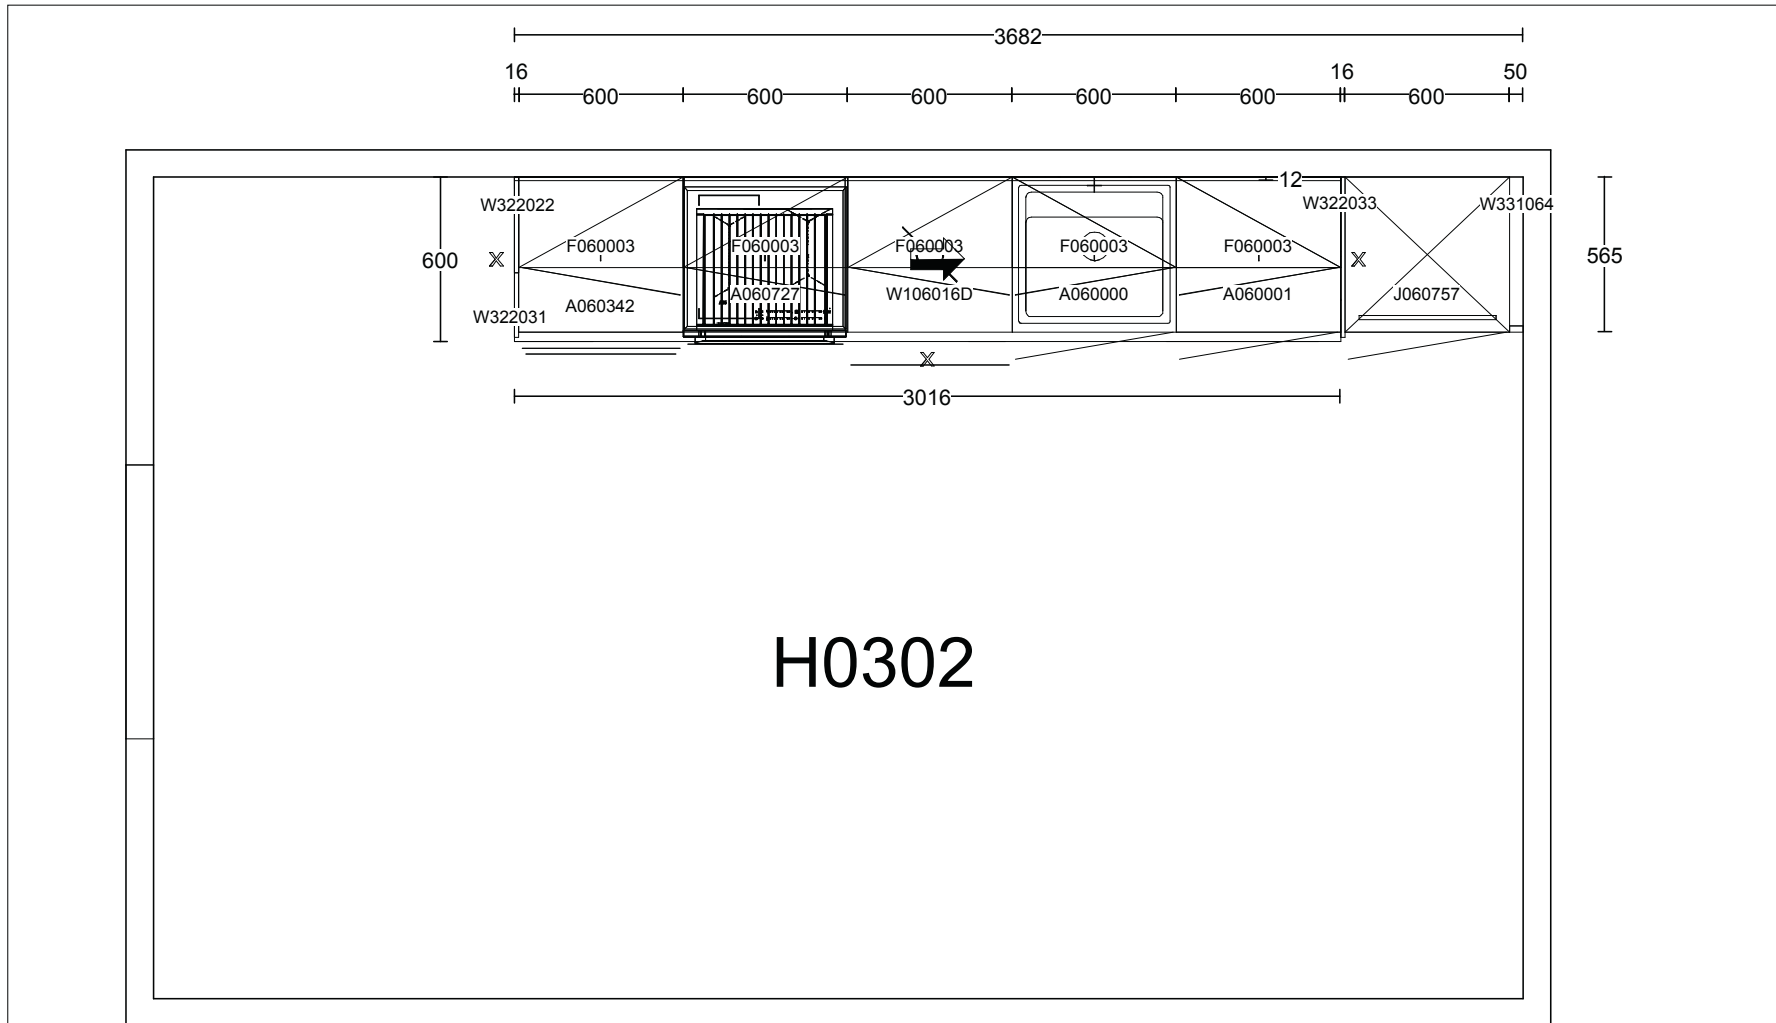

H0302

Kunde/Leveringsadresse: Ruud Entreprenør 1 AS Brøbekkveien 80c, 0582 Oslo	Butik: HTH Prosjektavdeling AS Strømsveien 245 . 0668 OSLO	Info: Model: Base Tilbudsnr: PR406195 , Tegningsnr: 1 Revidert: 2024-01-18, Revisionsnr: 6 Opprettet: 2024-01-18		
Ruud Entreprenør 1 AS Sørkedalsveien 307 3, H0302 0754 Oslo	Selger: Alice Ringdal	Skala: Skalere til å passe (Dybdemål er eksk Lev. uke/år: 0 2023 Ordrenr: Tegningen er kun en visuel visn (C) Copyright HTH Kjøkkenforum og ikke en ordre bekreftelse.		www.hth.no