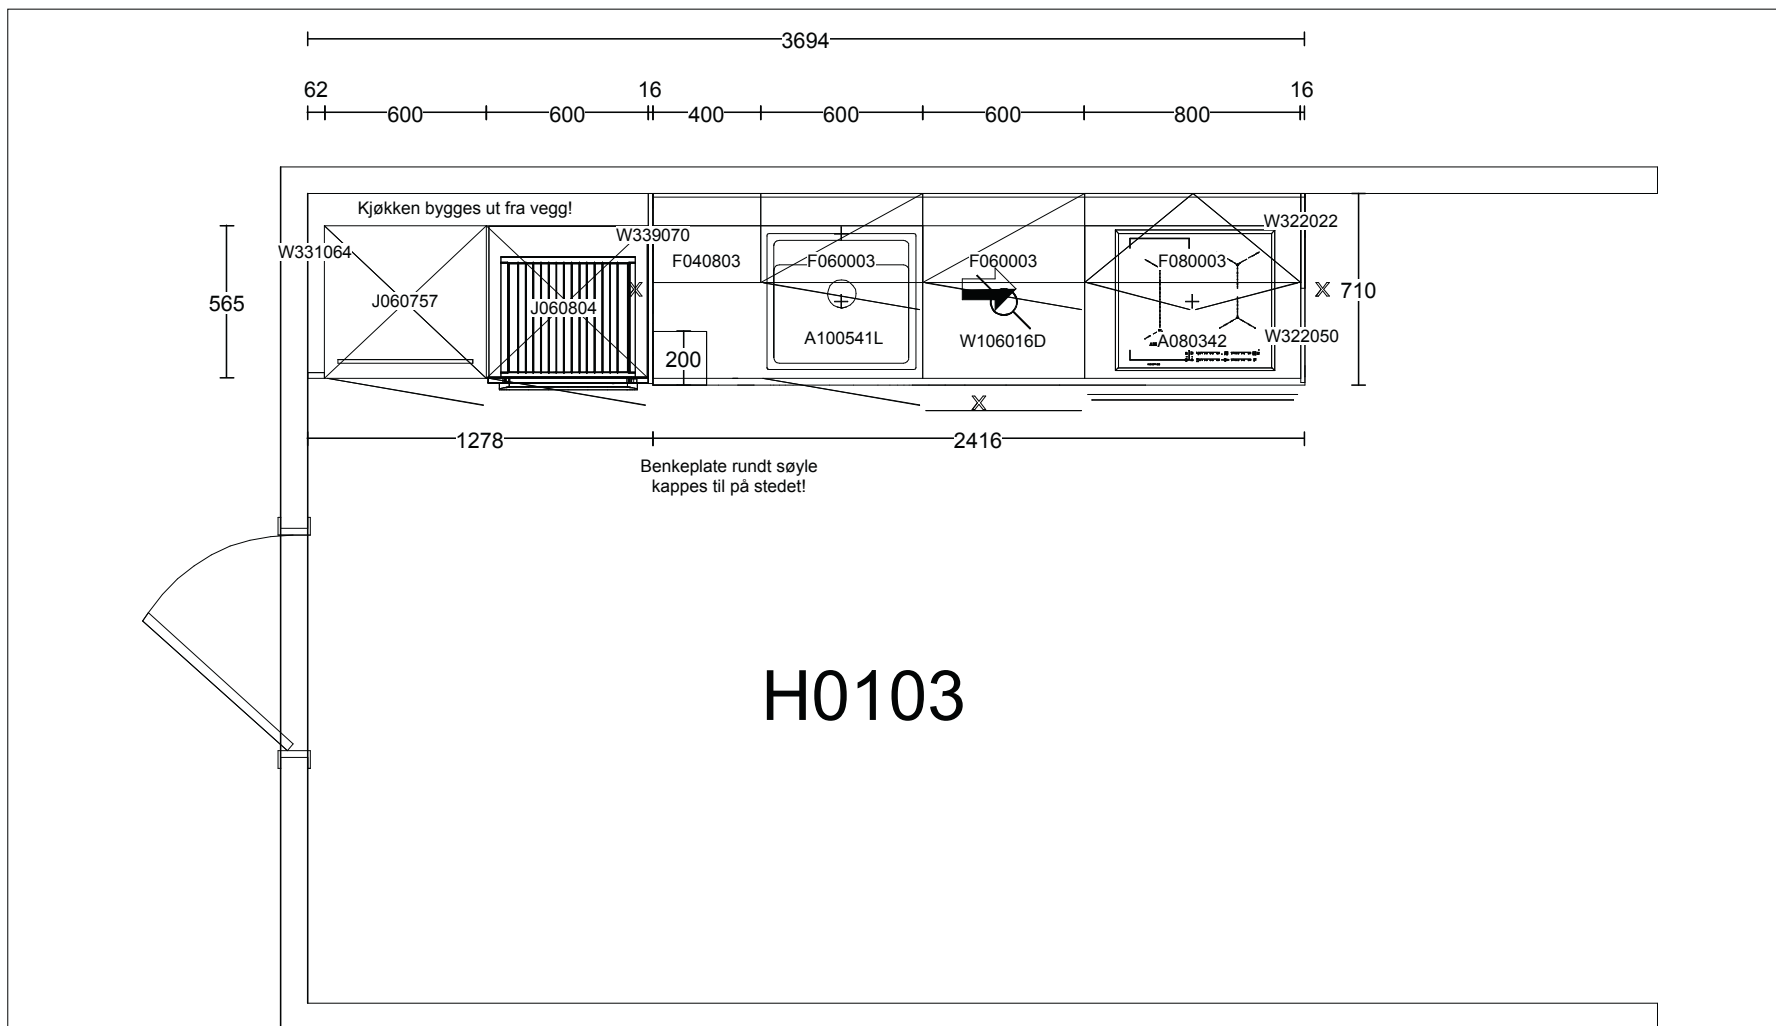

H0103

Kunde/Leveringsadresse: Ruud Entreprenør 1 AS Brøbekkveien 80c, 0582 Oslo	Butik: HTH Prosjektavdeling AS Strømsveien 245 . 0668 OSLO	Info: Model: Tilbudsnr: Revidert: Opprettet: Skala: Lev. uke/år: 0 2023 Tegningen er kun en visuel visn (C) Copyright HTH Kjøkkenforum og ikke en ordre bekreftelse.	Base PR403591 , Tegningsnr: 1 2023-12-04, Revisionsnr: 7 2023-12-04 Skalere til å passe (Dybdemål er eksk Ordrenr:
Ruud Entreprenør 1 AS Sørkedalsveien 307 1, H0103 0754 Oslo	Selger: Alice Ringdal		 www.hth.no