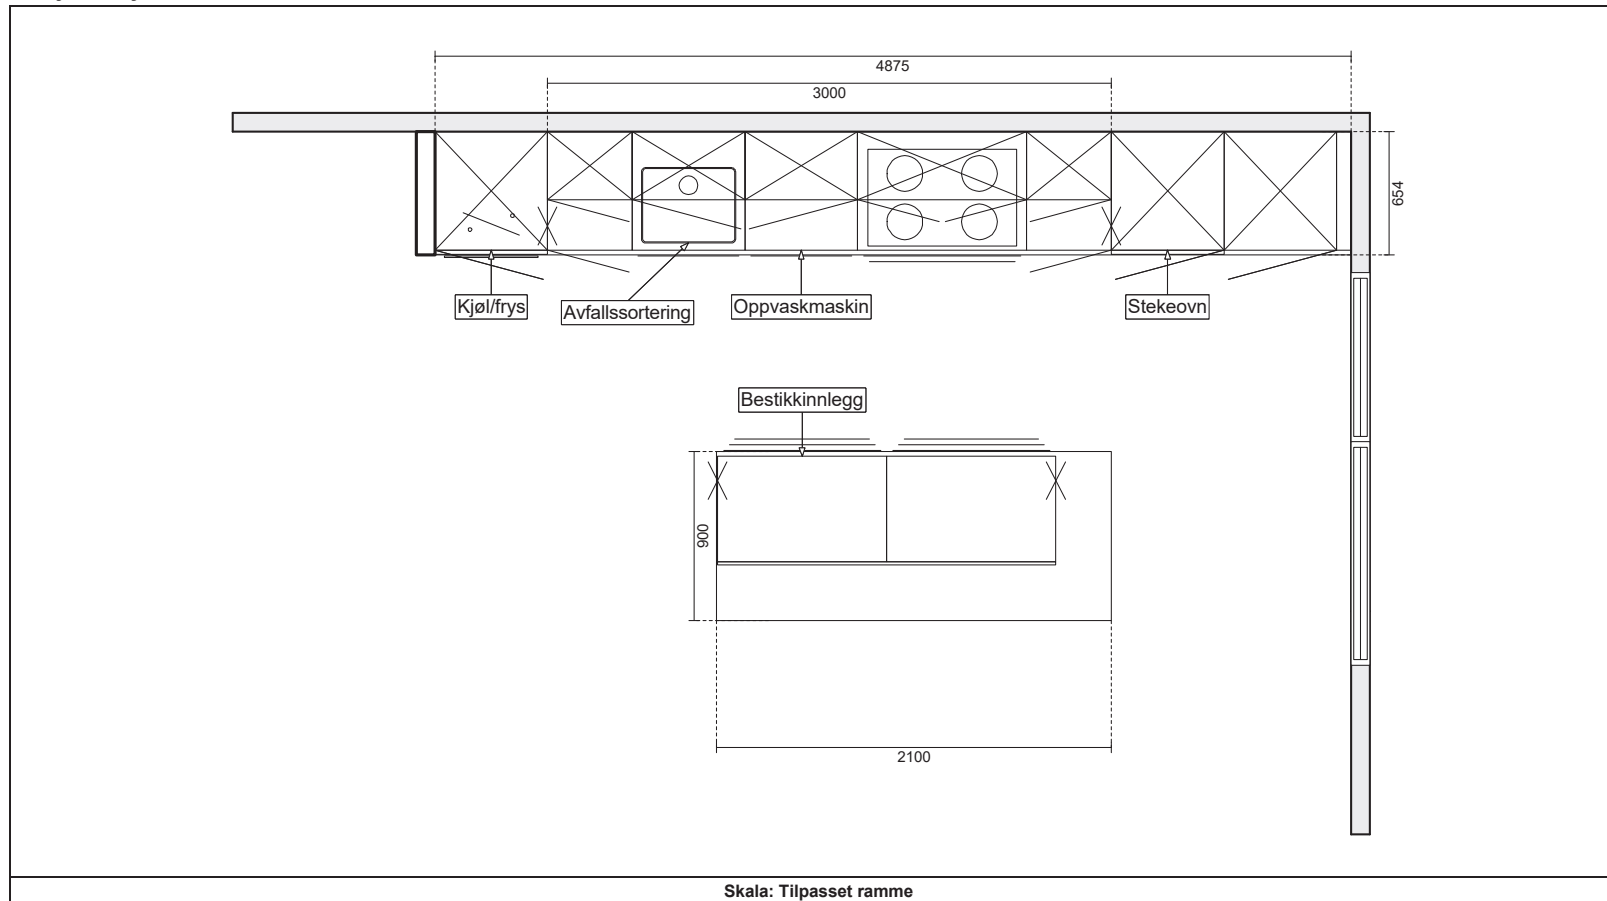

Plantegning: 2515/1/48 Nye Woxen Gård - LEIL.308
Prosjekt: Nye Woxen Gård

Skrevet ut: 25.01.2024

Poggenpohl Studio Oslo AS

Lysaker Brygge 35,
1366 LYSAKER
Telefon: 67104320 Mobil: 41420699 Faks:
Organisasjonsnr.: Foretaksregistrert 990 512 140 MVA
E-Mail: mette@poggenpohl.no
Hjemmeside: www.poggenpohl.no

POGGENPOHL
Furniture components
CLN Laminate Fine Structure

Kunde
Nye Woxen Gård
,
Tlf Tlf.priv.
Mobil Faks
E-Mail

MERK: Tegningen er bare retningsgivende. Dybdemål er ekskl. skapdører. NB: Kontrollmål må foretas

Selger: Mette Novak Side:1 (1)