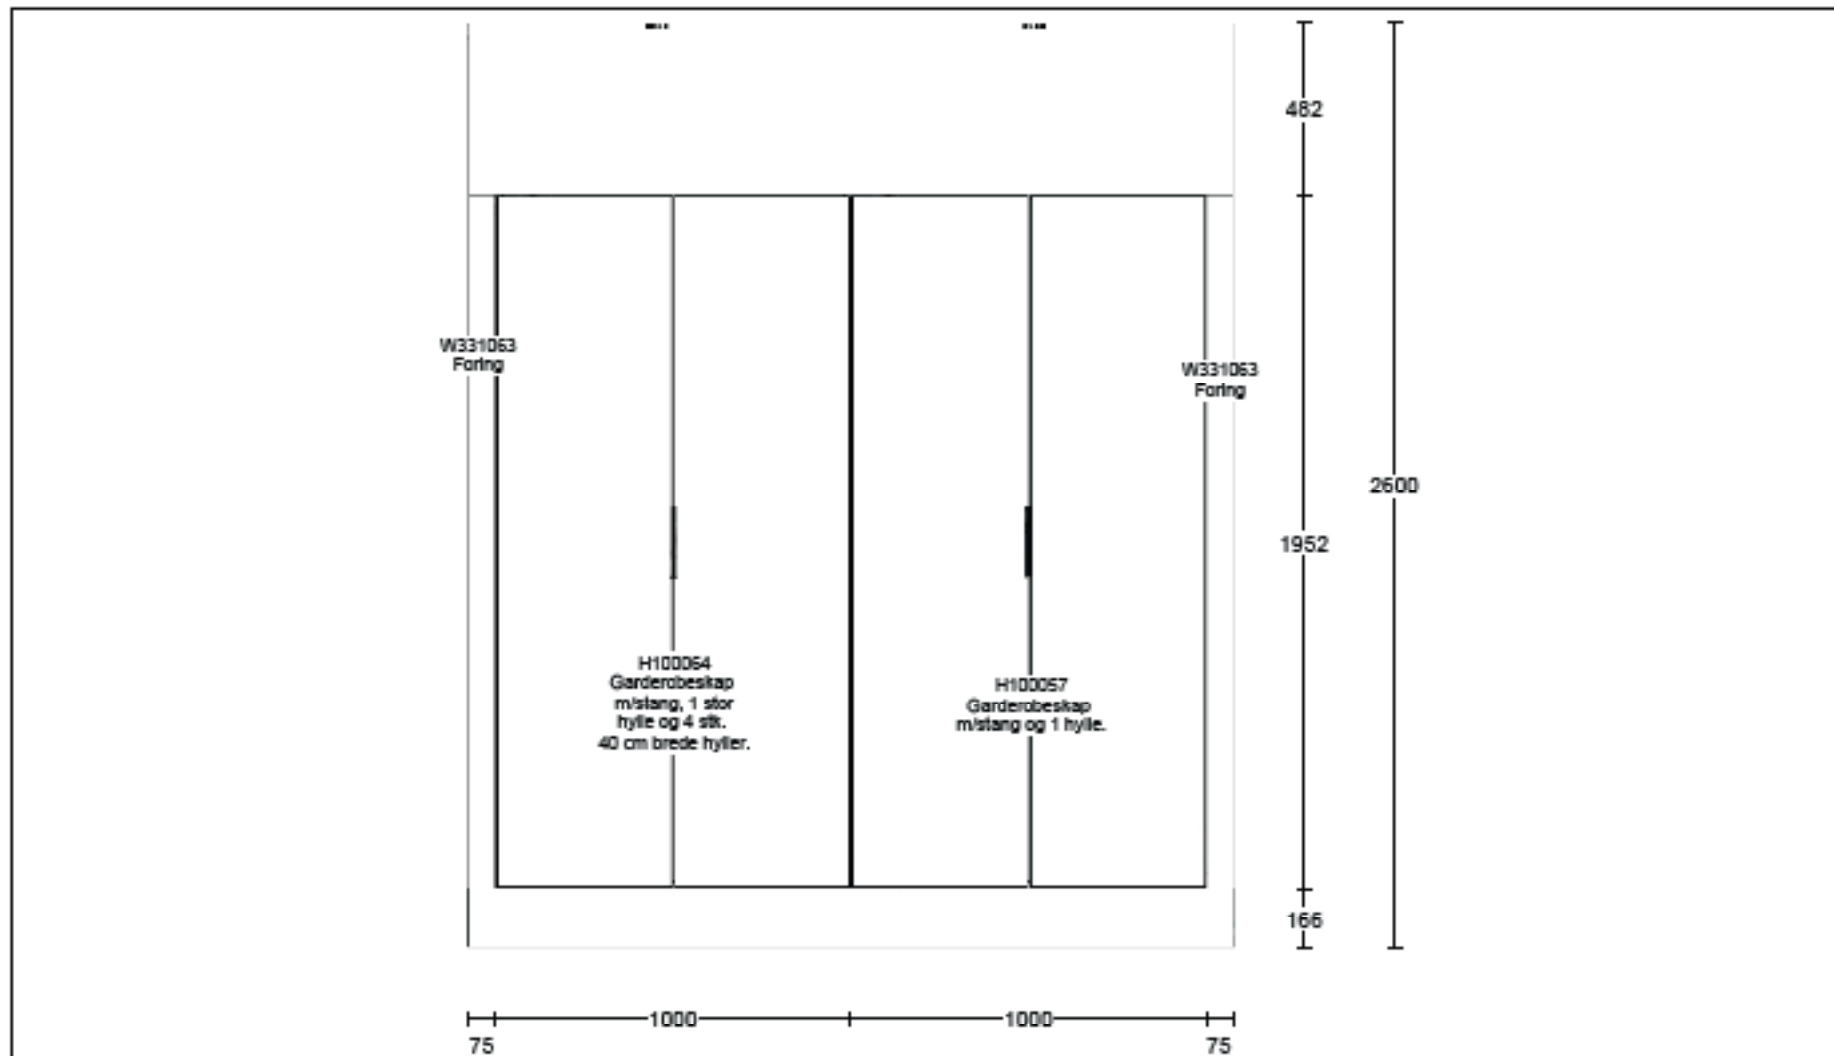

Kunde/Leveringsadresse: Ruud Entreprenør 1 AS Brobekkveien 80a, 0682 Oslo	Buikk: HTH Prosjektavdeling AS Strømsveien 246 - 0688 OSLO Selger: Alloe Ringdal	Info: Model: Base Tilbudsnr: PR408028 , Tegningenr: 3 Revidert: 2024-01-18, Revisjonsnr: 1 Opprettet: 2024-01-18 Skala: Skalere til å passe (Dybde mål er ekskl Lev. uke/år: 0 2023 Tegningen er kun en visuell visn (C) Copyright HTH Kjøkkenforum og ikke en ordre bekreftelse.	 www.hth.no
Ruud Entreprenør 1 AS Sørkedalsveien 307 2, H0203 0764 Oslo