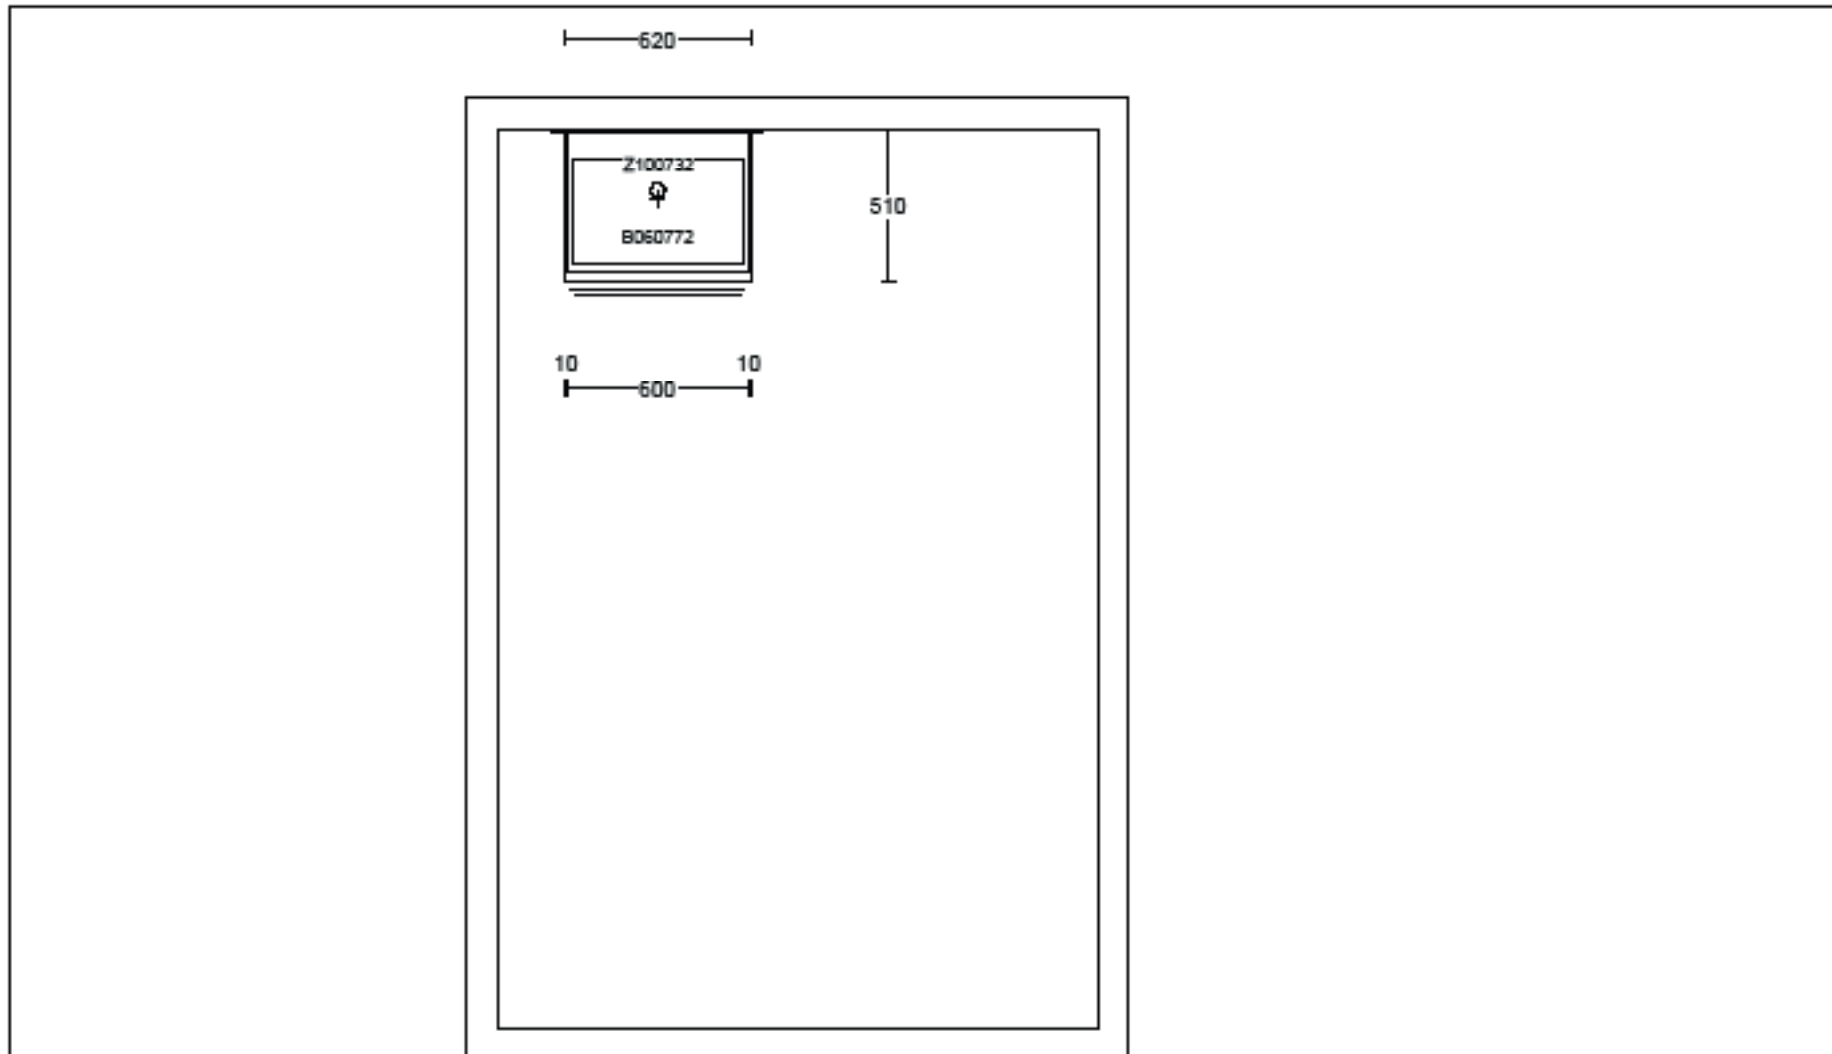

Kunde/Leveringsadresse: Ruud Entreprenør 1 AS Brobekkveien 80a, 0682 Oslo	Buik: HTH Prosjektavdeling AS Strømsveien 246 - 0688 OSLO Selger: Alloe Ringdal	Info: Model: Base Tilbudsnr: PR408122 , Tegningenr: 2 Revidert: 2024-01-17, Revisjonsnr: 1 Opprettet: 2024-01-17 Skala: Skalere til å passe (Dybde mål er ekskl) Lev. uke/år: 0 2023 Ordrenr: Tegningen er kun en visuel visn (C) Copyright HTH Kjøkkenforum og ikke en ordre bekreftelse.	 www.hth.no
Ruud Entreprenør 1 AS Sørkedalsveien 307 2, H0206 0764 Oslo