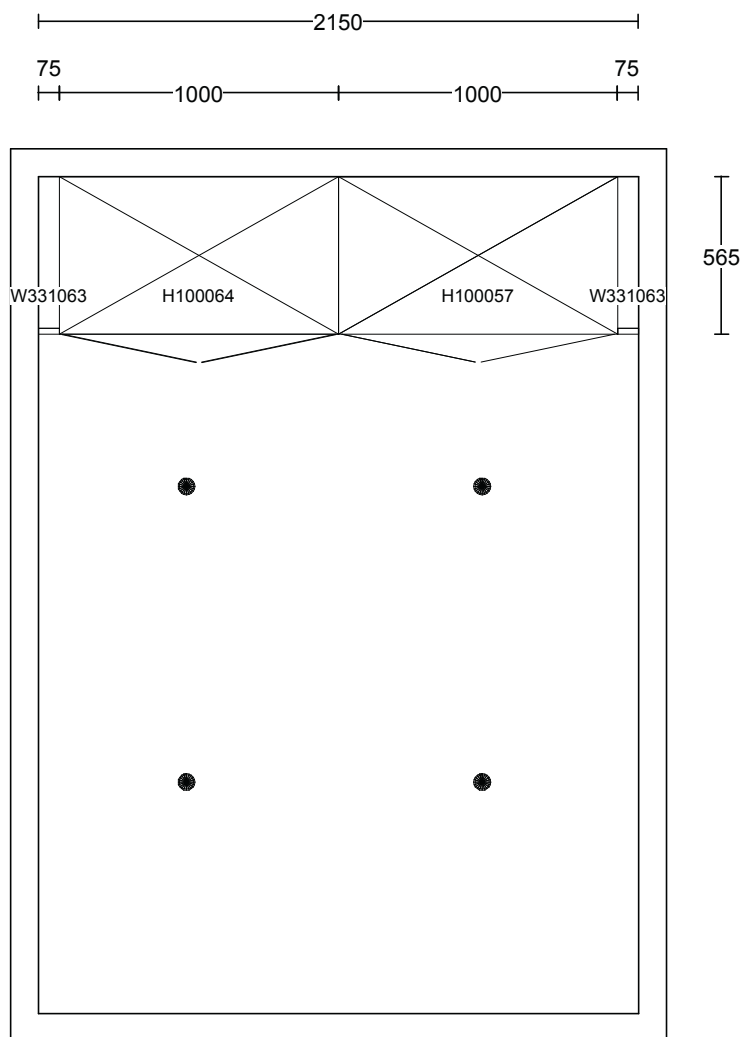

Kunde/Leveringsadresse: Ruud Entreprenør 1 AS Brobekkveien 80c, 0582 Oslo	Butik: HTH Prosjektavdeling AS Strømsveien 245 . 0668 OSLO	Info: Model: Base Tilbudsnr: PR406014 , Tegningsnr: 3 Revidert: 2023-11-23, Revisionsnr: 1 Opprettet: 2024-01-16		
Ruud Entreprenør 1 AS Sørkedalsveien 307 2, H0202 0754 Oslo	Selger: Alice Ringdal	Skala: Skalere til å passe (Dybdemål er eksklusivt) Lev. uke/år: 0 2023 Ordrenr: Tegningen er kun en visuell visning (C) Copyright HTH Kjøkkenforum og ikke en ordre bekreftelse.		www.hth.no