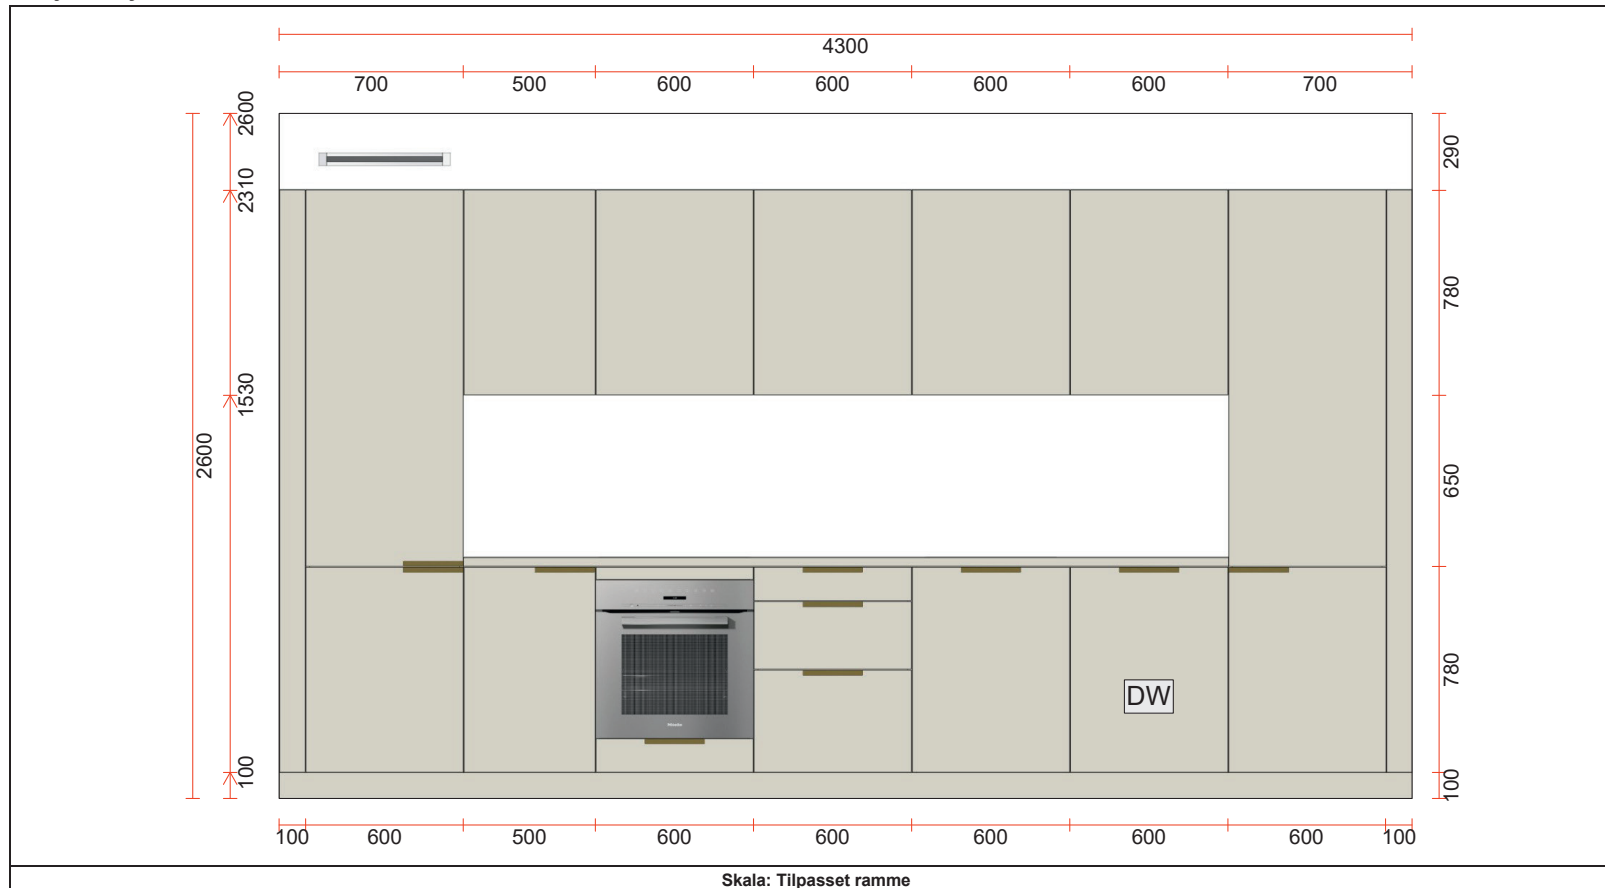

Oppriss: 2515/1/9 Nye Woxen Gård - Kjøkken Leil.402
Prosjekt: Nye Woxen Gård

Skrevet ut: 25.01.2024

Poggenpohl Studio Oslo AS Lysaker Brygge 35, 1366 LYSAKER Telefon: 67104320 Mobil: 41420699 Faks: Organisasjonsnr.: Foretaksregistrert 990 512 140 MVA E-Mail: mette@poggenpohl.no Hjemmeside: www.poggenpohl.no	POGGENPOHL Furniture components CLN Laminate Fine Structure	Kunde Nye Woxen Gård , Tlf Tlf.priv. Mobil Faks E-Mail

MERK: Tegningen er bare retningsgivende. Dybdemål er ekskl. skapdører. NB: Kontrollmål må foretas

Selger: Mette Novak Side:1 (1)