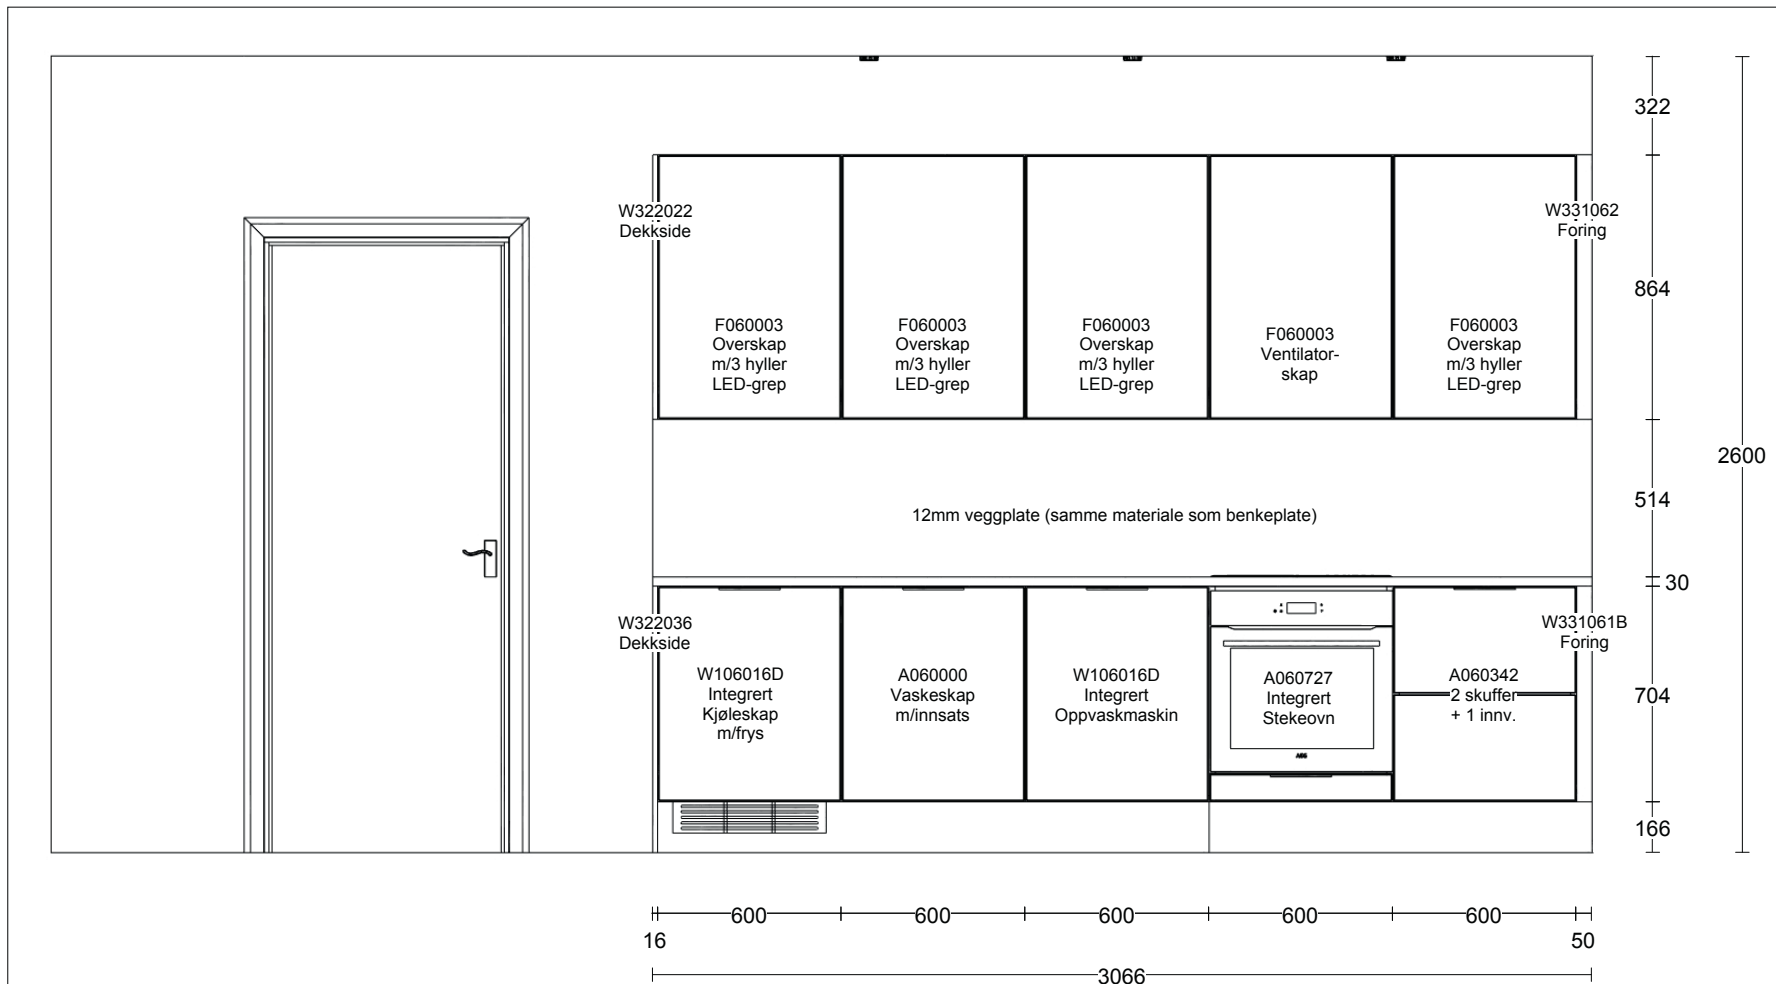

Kunde/Leveringsadresse: Ruud Entreprenør 1 AS Brøbekkveien 80c, 0582 Oslo	Butik: HTH Prosjektavdeling AS Strømsveien 245 . 0668 OSLO	Info: Model: Base Tilbudsnr: PR403360 , Tegningsnr: 1 Revidert: 2023-11-28, Revisionsnr: 6 Opprettet: 2023-11-28 Skala: Skalere til å passe (Dybdemål er eksk Lev. uke/år: 0 2023 Ordrenr: Tegningen er kun en visuel visn (C) Copyright HTH Kjøkkenforum og ikke en ordre bekreftelse.	 www.hth.no
Ruud Entreprenør 1 AS Sørkedalsveien 307 1, H0205 0754 Oslo	Selger: Alice Ringdal