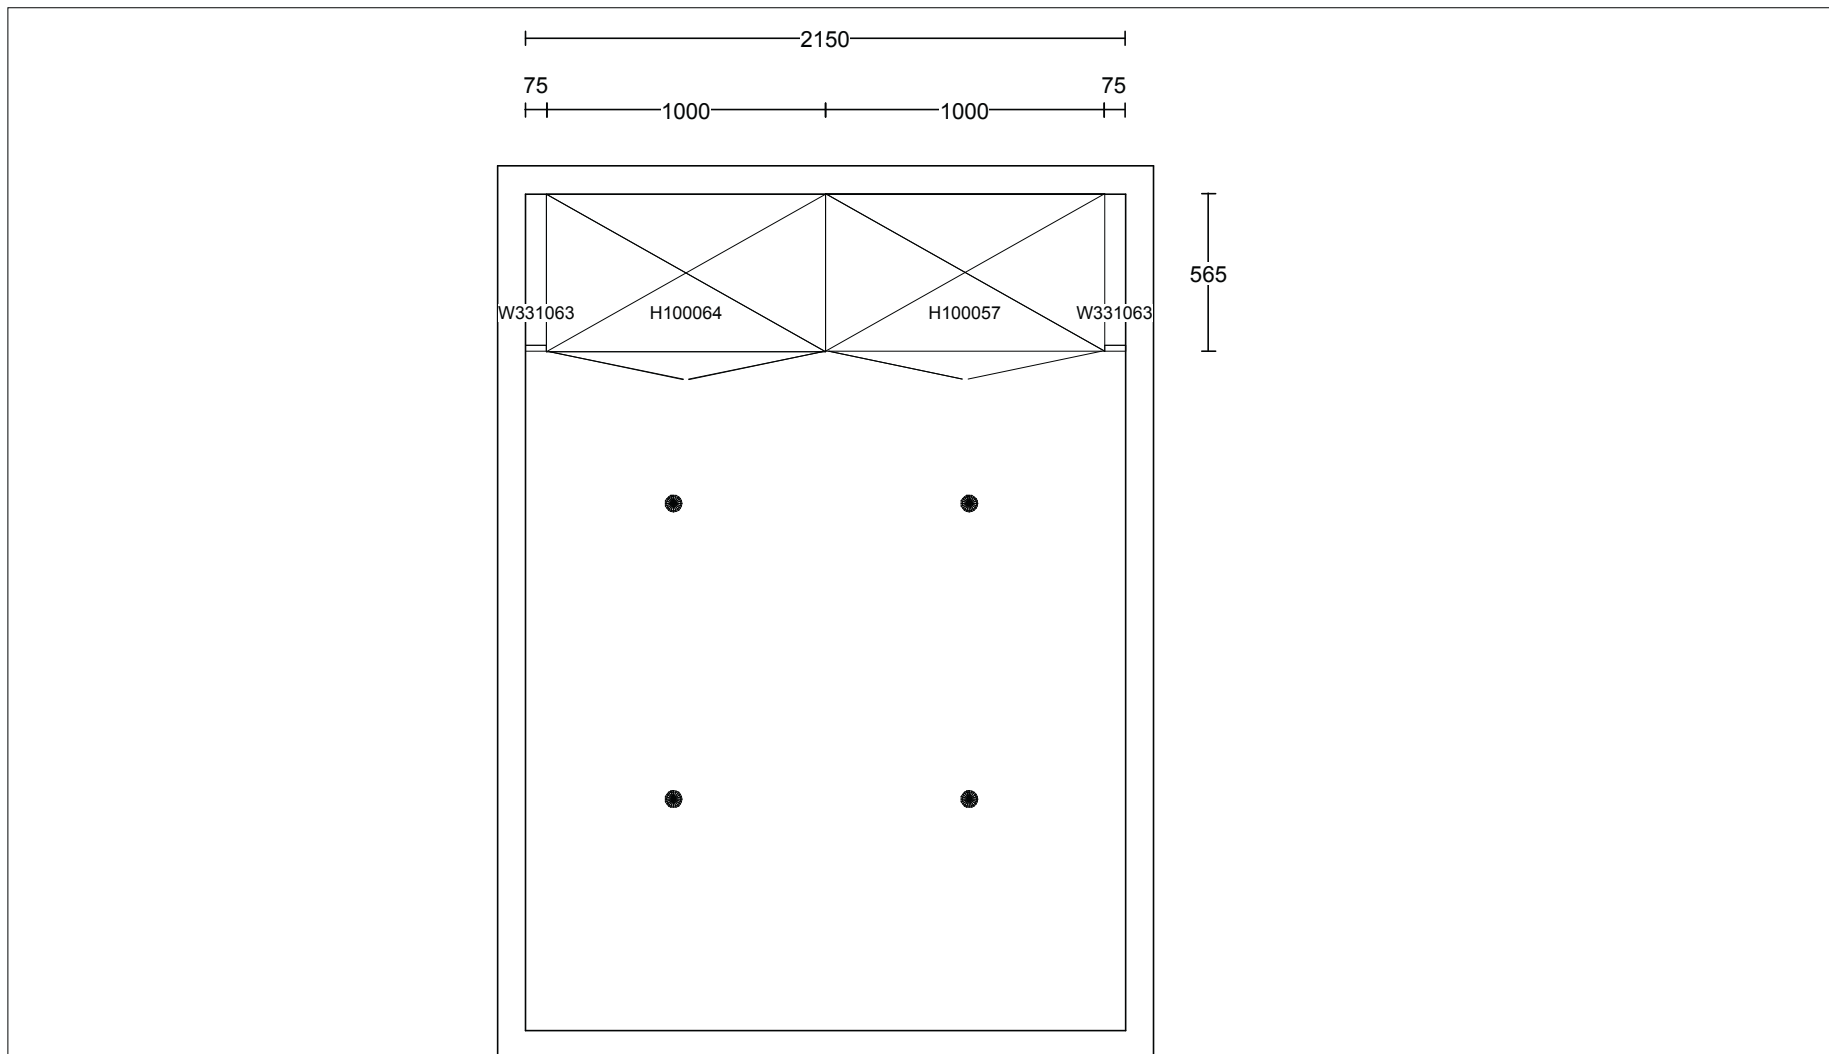

Kunde/Leveringsadresse: Ruud Entreprenør 1 AS Brobekkveien 80c, 0582 Oslo	Butik: HTH Prosjektavdeling AS Strømsveien 245 . 0668 OSLO Selger: Alice Ringdal	Info: Model: Base Tilbudsnr: PR406010 , Tegningsnr: 3 Revidert: 2023-11-23, Revisionsnr: 1 Opprettet: 2024-01-16 Skala: Skalere til å passe (Dybdemål er eksk Lev. uke/år: 0 2023 Ordrenr: Tegningen er kun en visuel visn (C) Copyright HTH Kjøkkenforum og ikke en ordre bekrefteelse.	 www.hth.no
Ruud Entreprenør 1 AS Sørkedalsveien 307 2, H0201 0754 Oslo