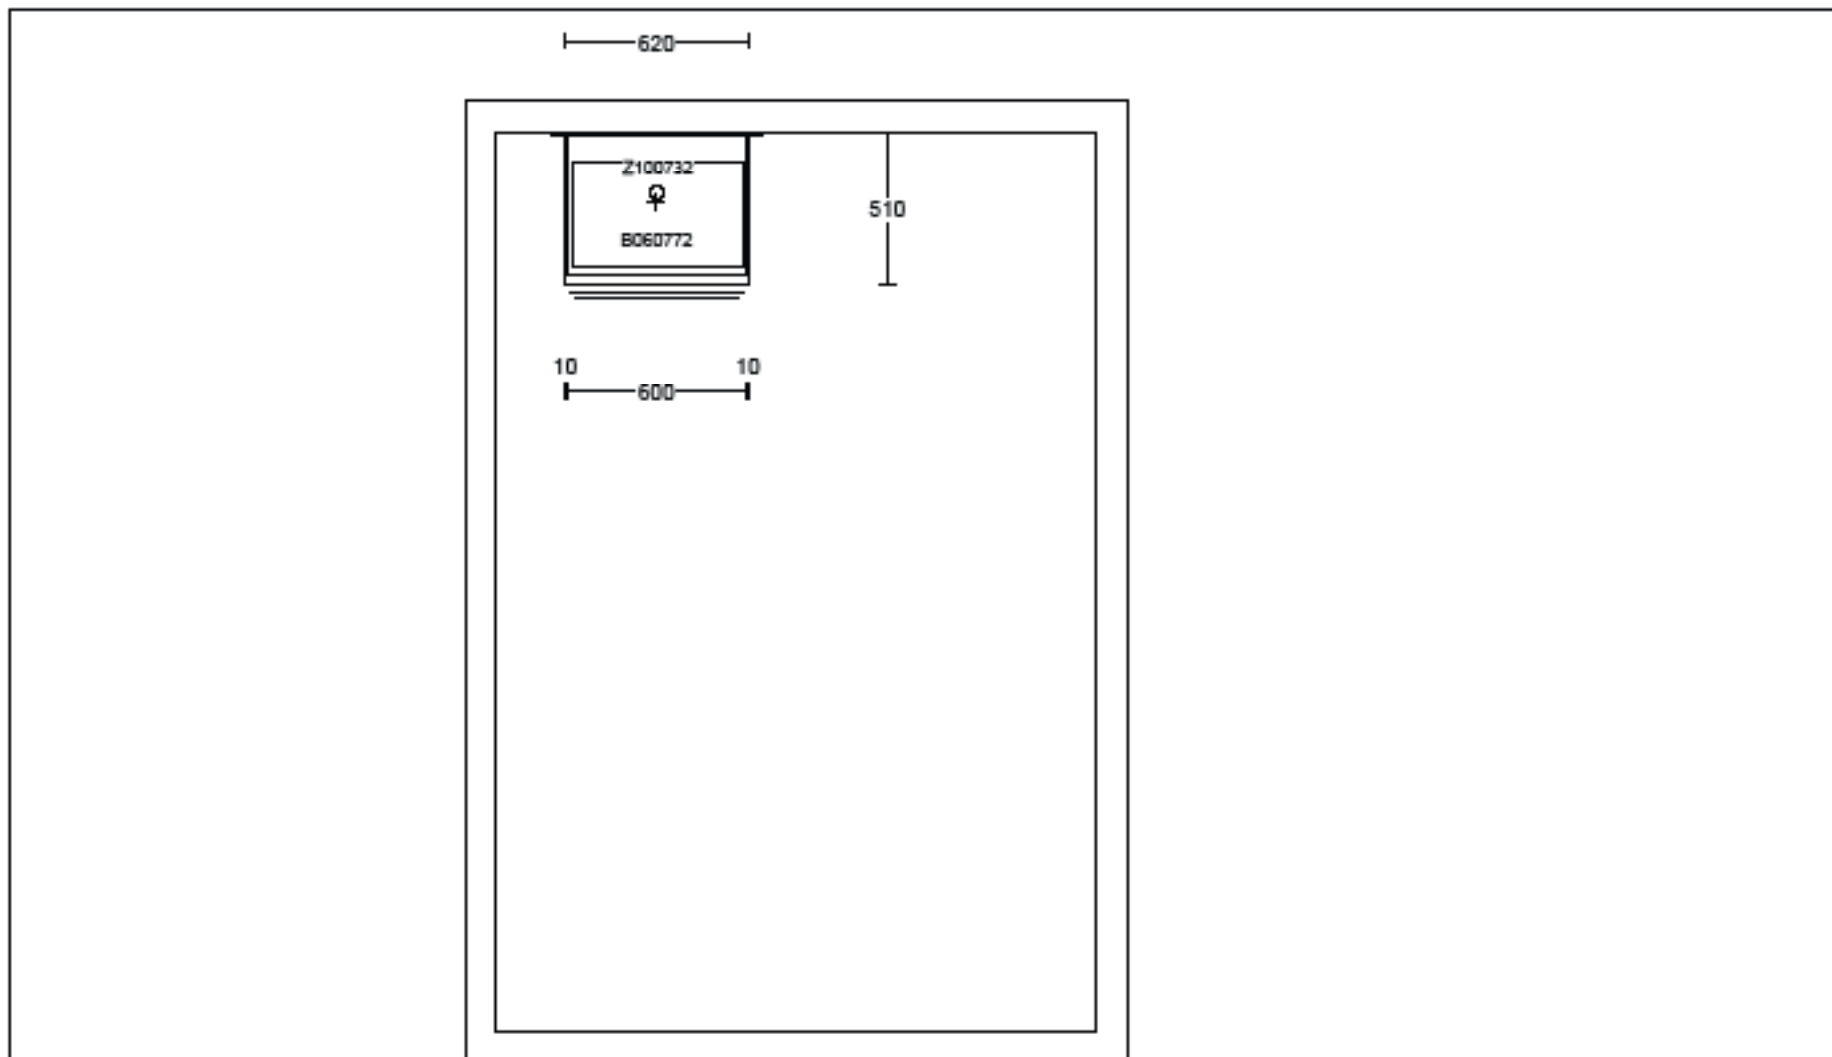

Kunde/Leveringsadresse: Rusud Entreprenør 1 AS Brobekkveien 80a, 0682 Oslo	Buik: HTH Prosjektavdeling AS Strømsveien 245 - 0668 OSLO Selger: Ailoe Ringdal	Info: Model: Base Tilbudsnr: PR408407 , Tegningnr: 2 Revidert: 2024-01-17, Revisjonsnr: 1 Opprøbet: 2024-01-22 Skala: Skalere til å passe (Dybde mål er ekskl Lev. uke/år: 0 2023 Ordrenr: Tegningen er kun en visuell vis (C) Copyright HTH Kjøkkenforum og ikke en ordre bekreftelse.	 www.hth.no
Rusud Entreprenør 1 AS Sørkedalsveien 307 3, H0308 0754 Oslo