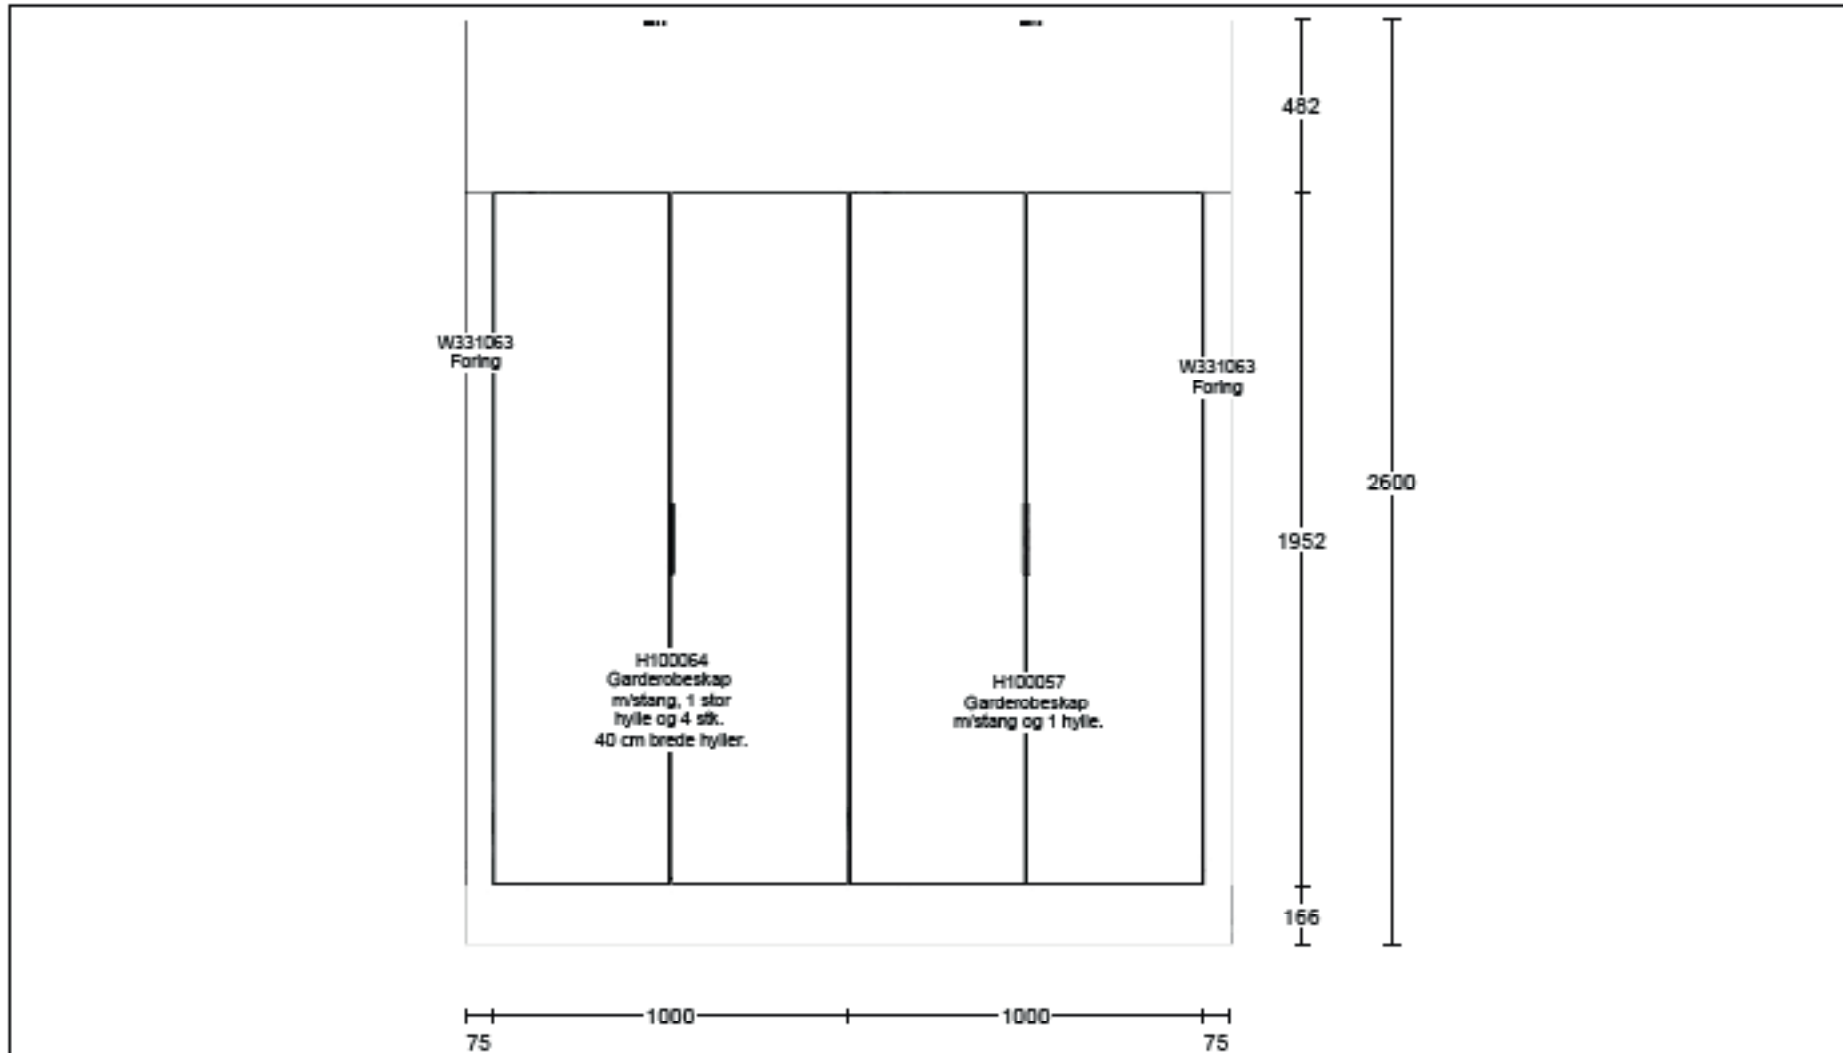

Kunde/Leveringsadresse:	Buik:	Info:		 www.hth.no
Rusud Entreprenør 1 AS Brobekkveien 80a, 0682 Oslo	HTH Prosjektavdeling AS Strømsveien 245 - 0688 OSLO Selger: Ailoe Ringdal	Modell:	Base	
Rusud Entreprenør 1 AS Sørkedalsveien 307 3, H0306 0754 Oslo		Tilbudsnr:	PR406380 , Tegningnr: 3	
		Revidert:	2023-11-28, Revisjonsnr: 1	
		Opprøbet:	2024-01-22	
		Skala:	Skalere til å passe (Dybde mål er ekskl)	
		Lev. uke/år: 0 2023	Ordrenr:	
		Tegningen er kun en visuell visning og ikke en ordre bekreftelse.