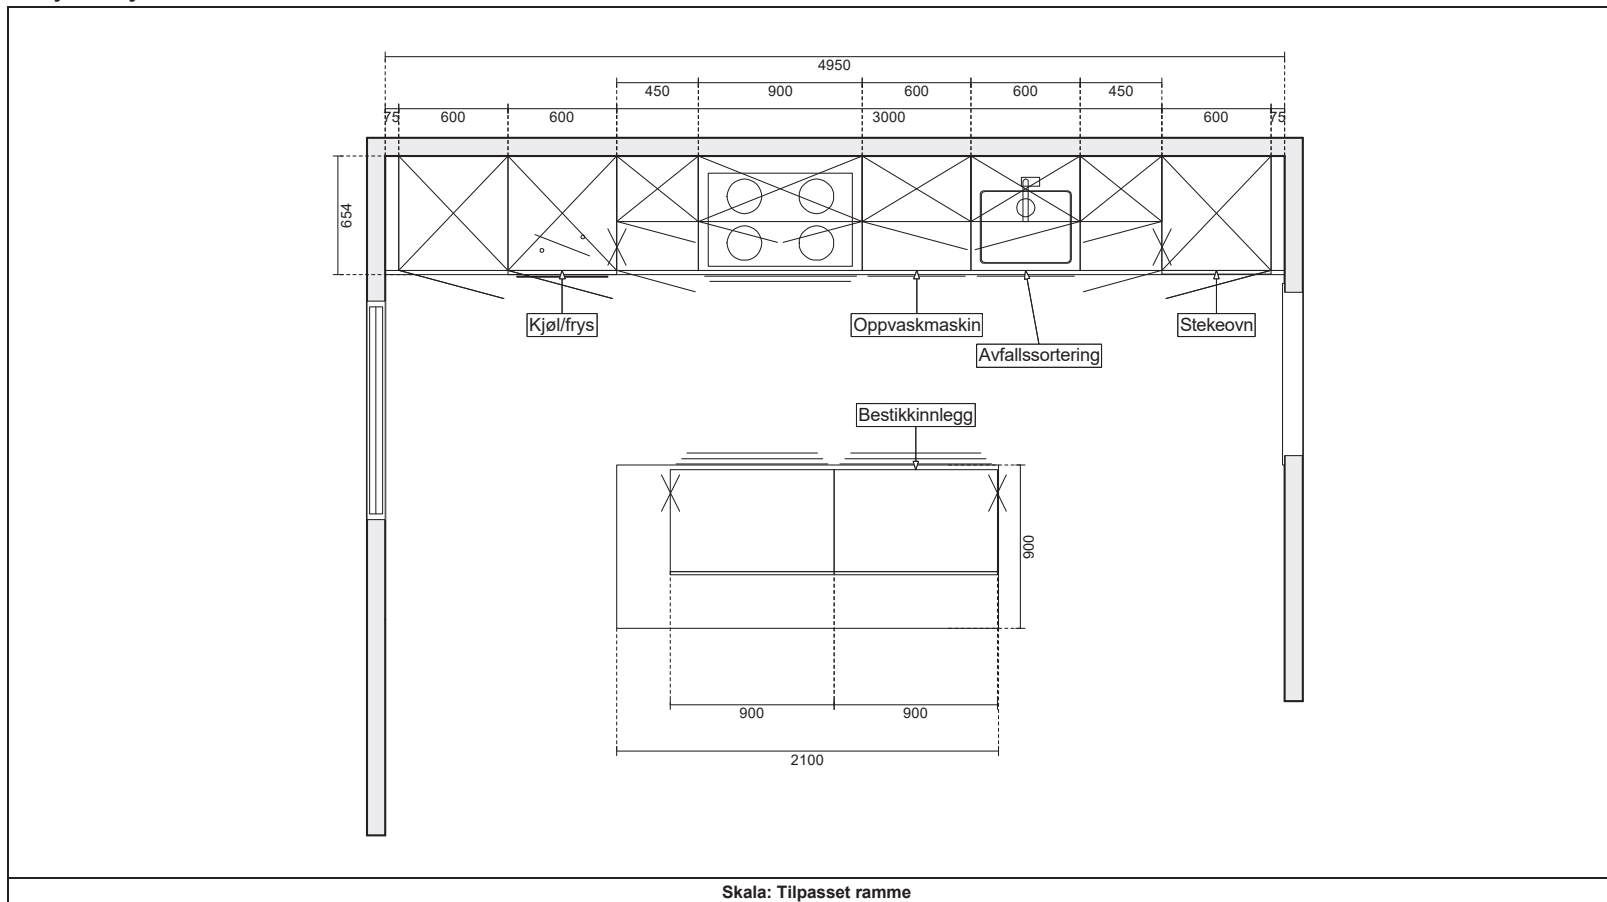

Plantegning: 2515/1/39 Nye Woxen Gård - Kjøkken LEIL.207 og LEIL.307
Prosjekt: Nye Woxen Gård

Skrevet ut: 25.01.2024

Poggenpohl Studio Oslo AS Lysaker Brygge 35, 1366 LYSAKER Telefon: 67104320 Mobil: 41420699 Faks: Organisasjonsnr.: Foretaksregistrert 990 512 140 MVA E-Mail: mette@poggenpohl.no Hjemmeside: www.poggenpohl.no	POGGENPOHL Furniture components CLN Laminate Fine Structure	Kunde Nye Woxen Gård , Tlf Tlf.priv. Mobil Faks E-Mail

MERK: Tegningen er bare retningsgivende. Dybdemål er ekskl. skapdører. NB: Kontrollmål må foretas

Selger: Mette Novak Side:1 (1)