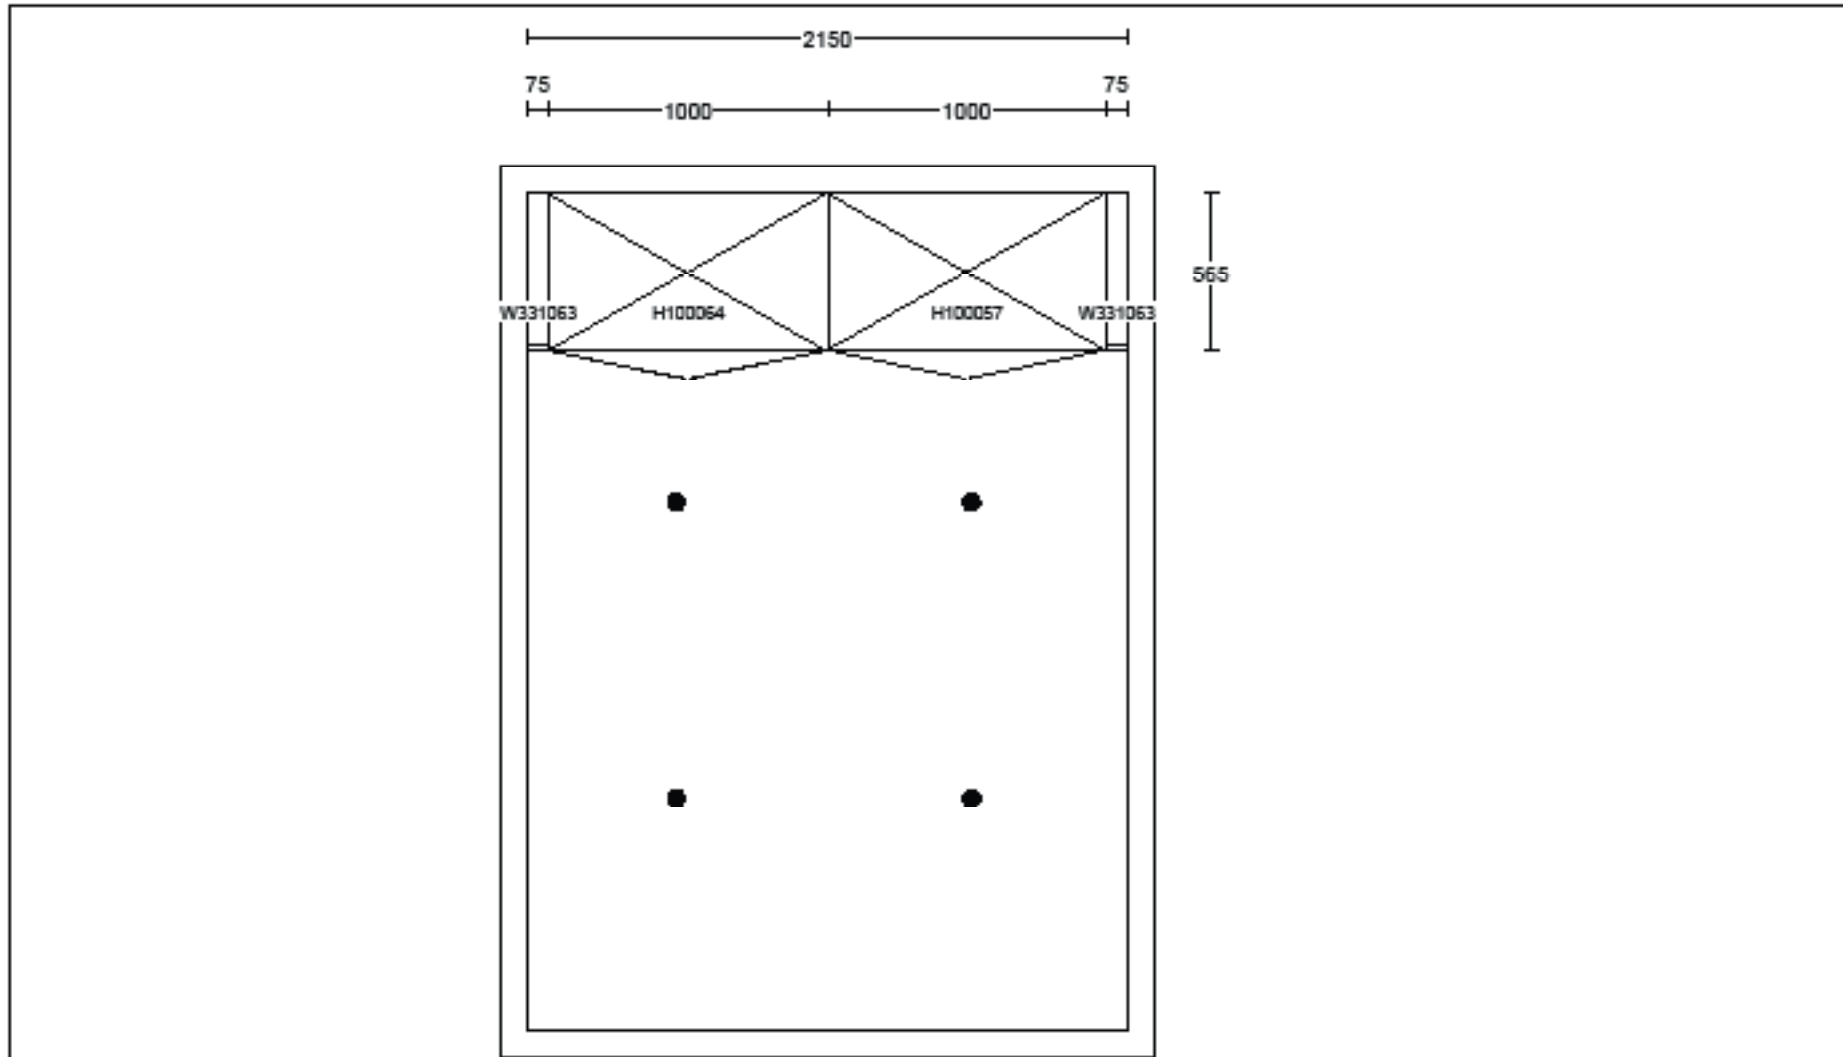

Kunde/Leveringsadresse: Rusud Entreprenør 1 AS Brobekkveien 80a, 0682 Oslo	Bulik: HTH Prosjektavdeling AS Strømsveien 245 - 0668 OSLO	Info: Model: Base Tilbudsnr: PR403380 , Tegningnr: 3 Revidert: 2023-11-23, Revisjonsnr: 1 Opprørt: 2023-11-28 Skala: Skalere til å passe (Dybde mål er ekskl Lev. uke/år: 0 2023 Ordrenr:		
Rusud Entreprenør 1 AS Sørkedalsveien 307 1, H0206 0754 Oslo	Selger: Ailoe Ringdal	Tegningen er kun en visuell vis (C) Copyright HTH Kjøkkenforum og ikke en ordre bekreftelse.		www.hth.no