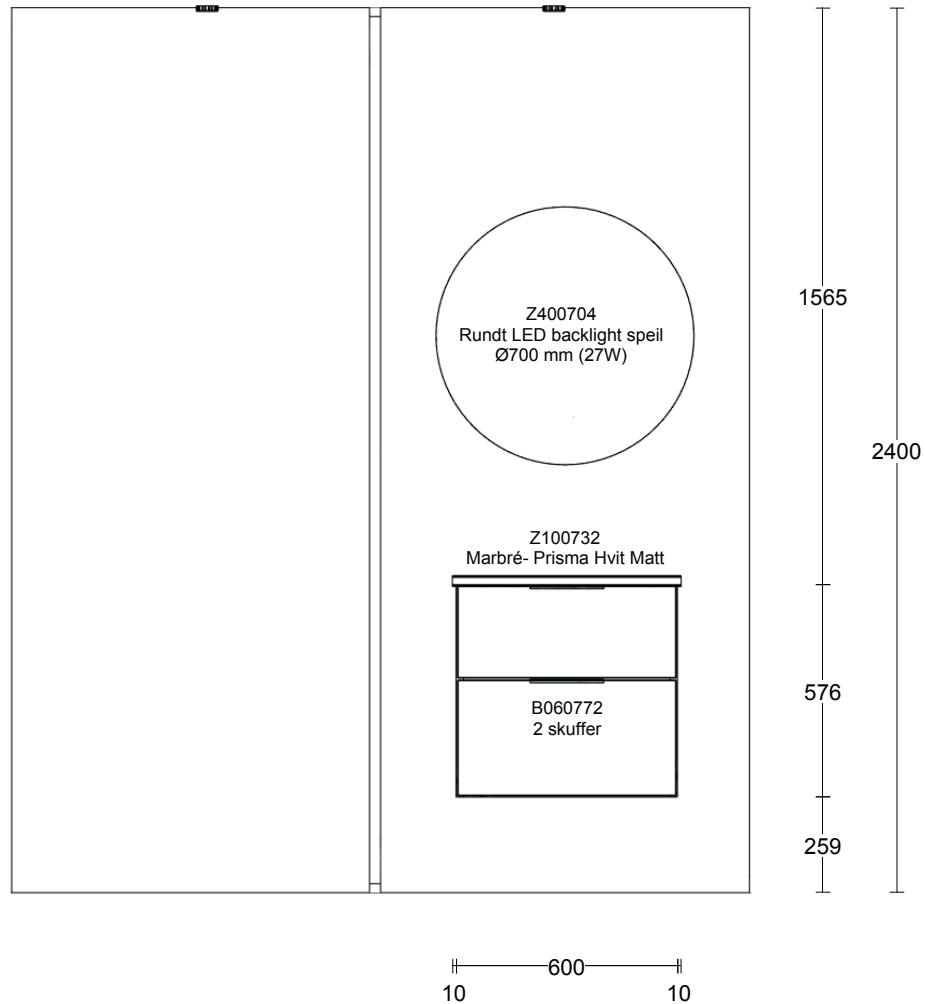

Kunde/Leveringsadresse: Ruud Entreprenør 1 AS Brobekkveien 80c, 0582 Oslo	Butik: HTH Prosjektavdeling AS Strømsveien 245 . 0668 OSLO Selger: Alice Ringdal	Info: Model: Base Tilbudsnr: PR406026 , Tegningsnr: 2 Revidert: 2024-01-16, Revisionsnr: 1 Opprettet: 2024-01-16 Skala: Skalere til å passe (Dybde mål er eksklusivt) Lev. uke/år: 0 2023 Tegningen er kun en visuell visning (C) Copyright HTH Kjøkkenforum og ikke en ordre bekreftelse.	 www.hth.no
Ruud Entreprenør 1 AS Sørkedalsveien 307 2, H0203 0754 Oslo