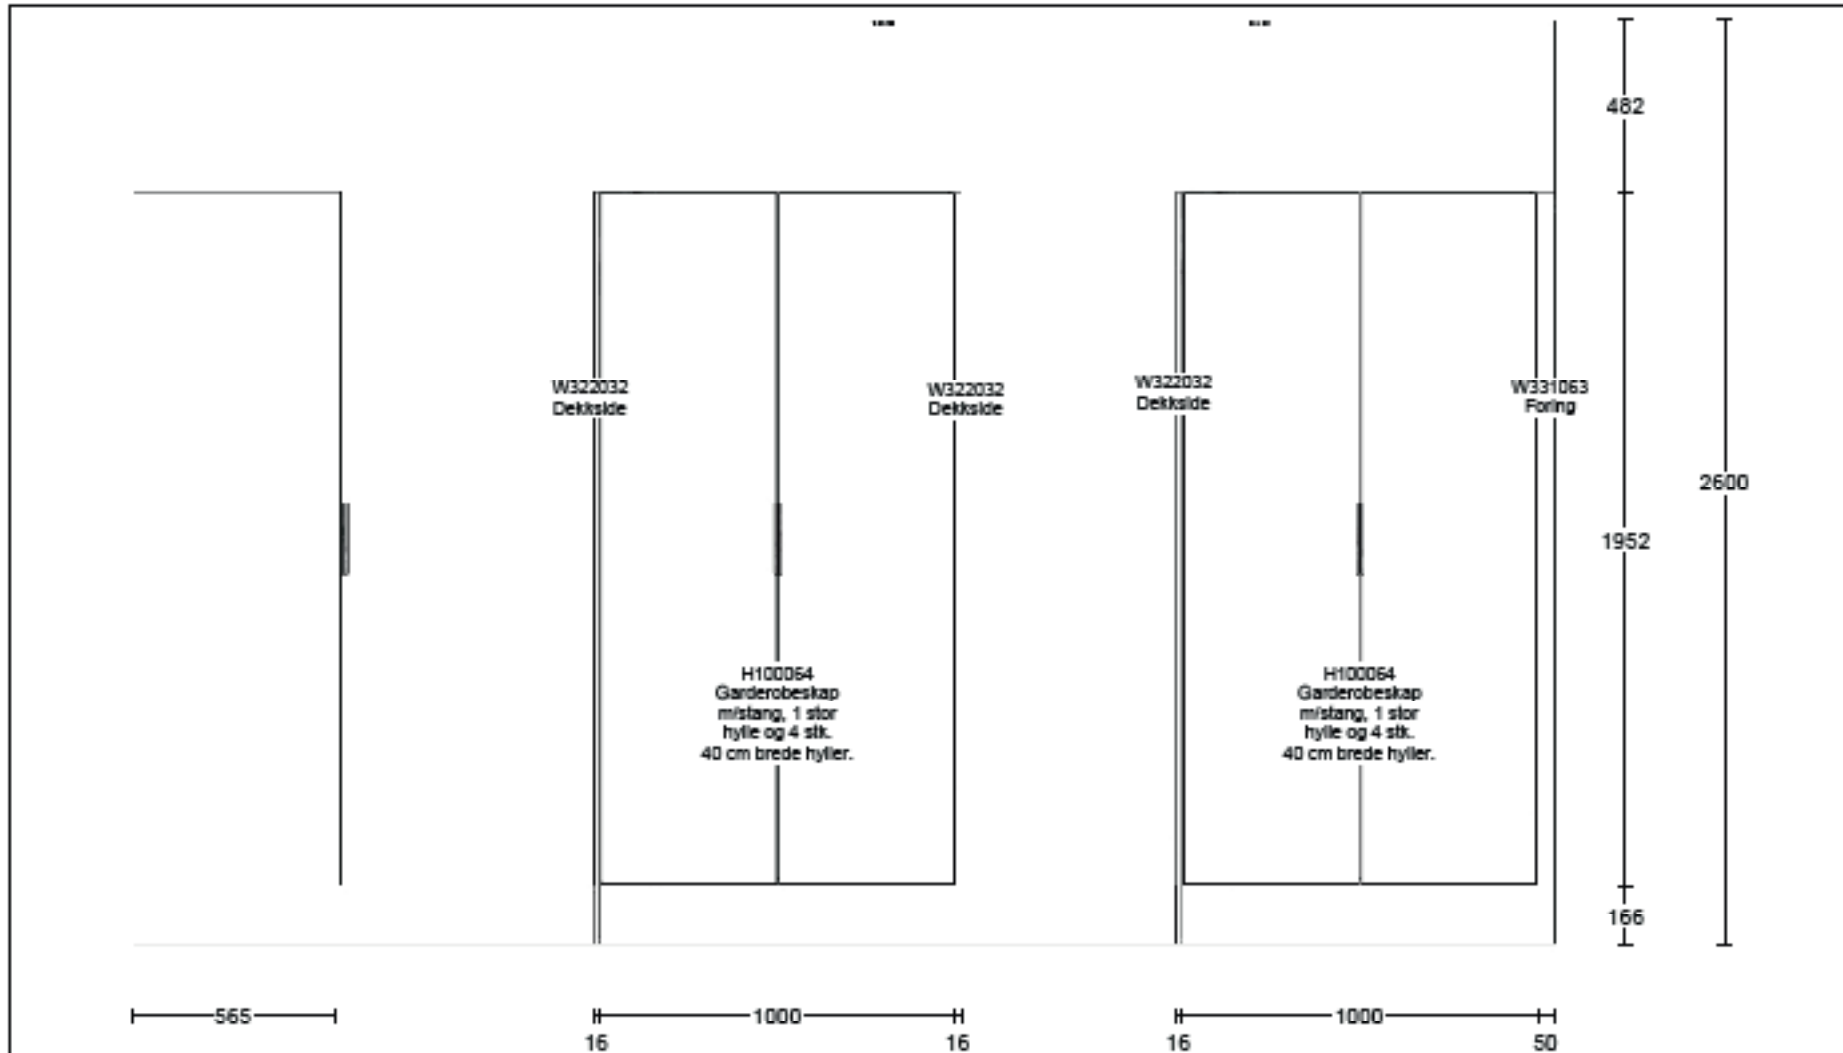

Kunde/Leveringsadresse: Rusud Entreprenør 1 AS Brobekkveien 80a, 0682 Oslo	Buik: HTH Prosjektavdeling AS Strømsveien 245 - 0688 OSLO Selger: Ailoe Ringdal	Info: Model: Base Tilbudsnr: PR408186 , Tegningnr: 3 Revidert: 2024-01-18, Revisjonsnr: 4 Opprørt: 2024-01-18 Skala: Skalere til å passe (Dybde mål er ekskl) Lev. uke/år: 0 2023 Ordrenr: Tegningen er kun en visuell visr (C) Copyright HTH Kjøkkenforum og ikke en ordre bekrefteise.	 www.hth.no
Rusud Entreprenør 1 AS Sørkedalsveien 307 3, H0302 0754 Oslo