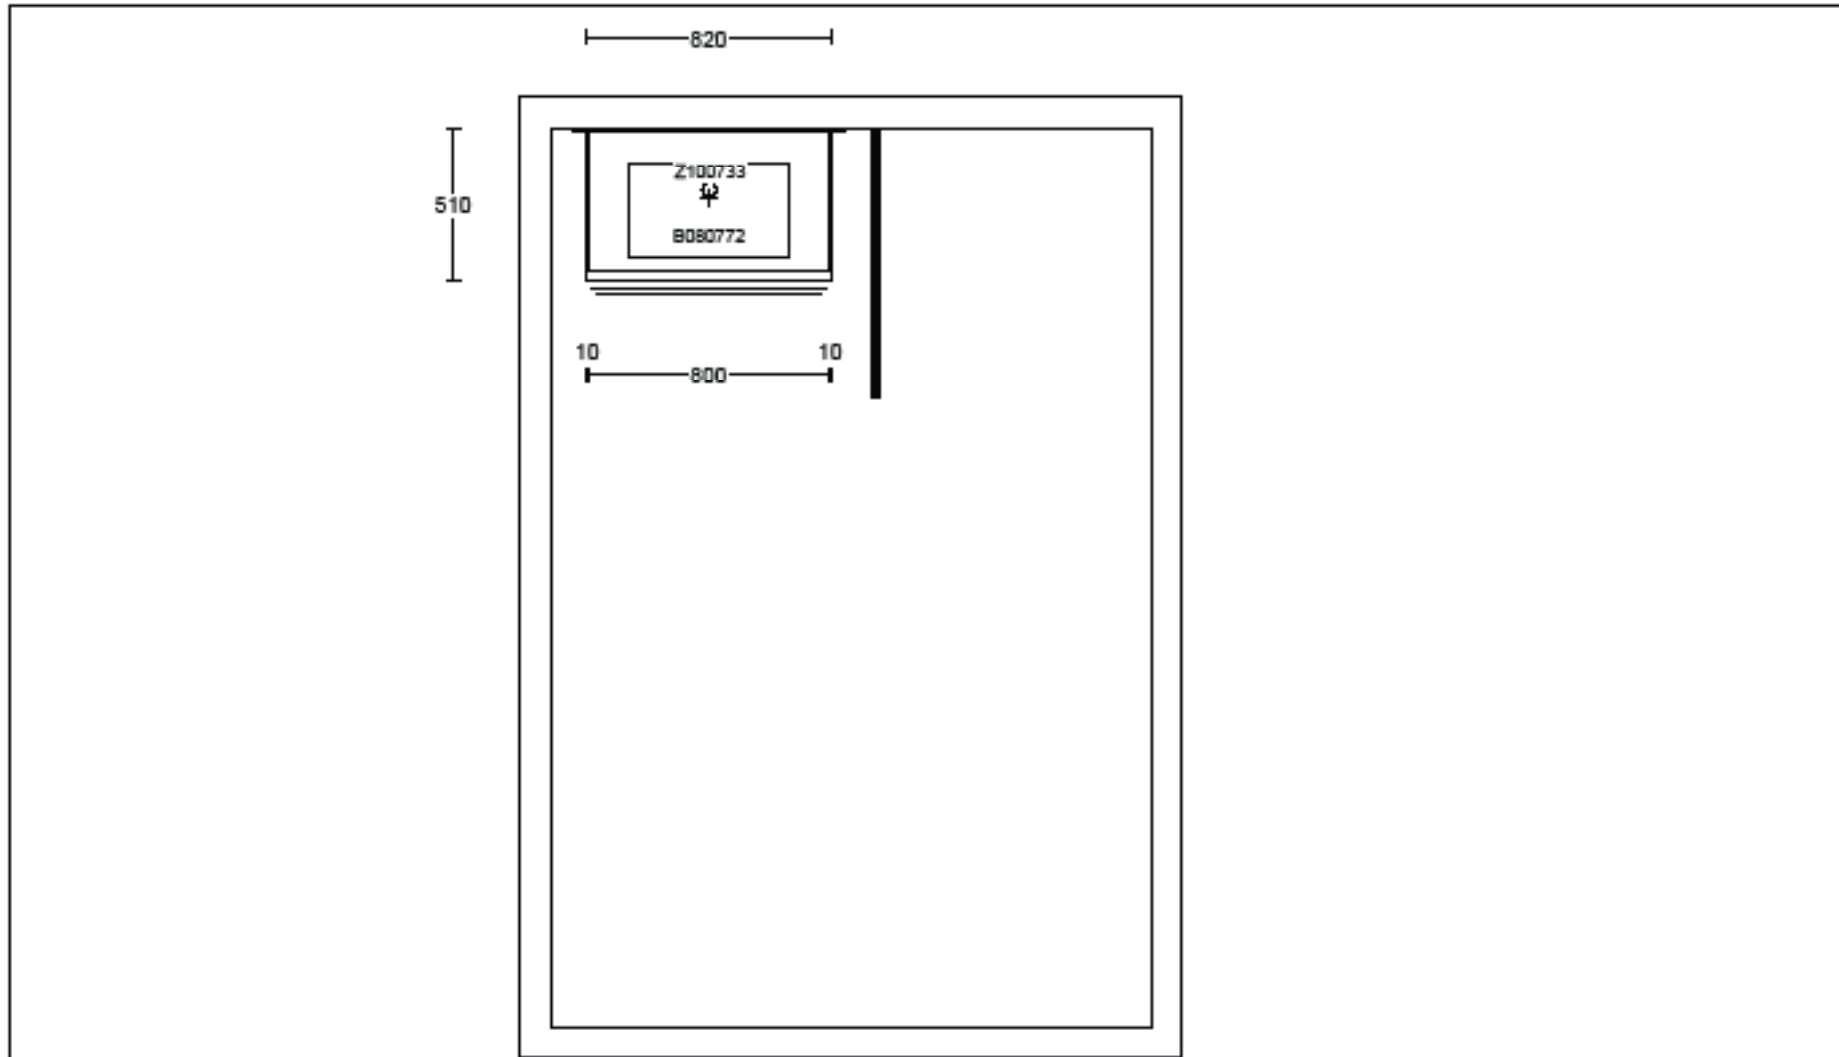

Kunde/Leveringsadresse: Ruud Entreprenør 1 AS Brobekkveien 80a, 0682 Oslo	Buik: HTH Prosjektavdeling AS Strømsveien 246 - 0688 OSLO Selger: Alloe Ringdal	Info: Model: Base Tilbudsnr: PR408196 , Tegningenr: 4 Revidert: 2024-01-18, Revisjonsnr: 3 Opprettet: 2024-01-18 Skala: Skalere til å passe (Dybde mål er ekskl) Lev. uke/år: 0 2023 Ordrenr: Tegningen er kun en visuel visn (C) Copyright HTH Kjøkkenforum og ikke en ordre bekreftelse.	 www.hth.no
Ruud Entreprenør 1 AS Sørkedalsveien 307 S, H0302 0764 Oslo