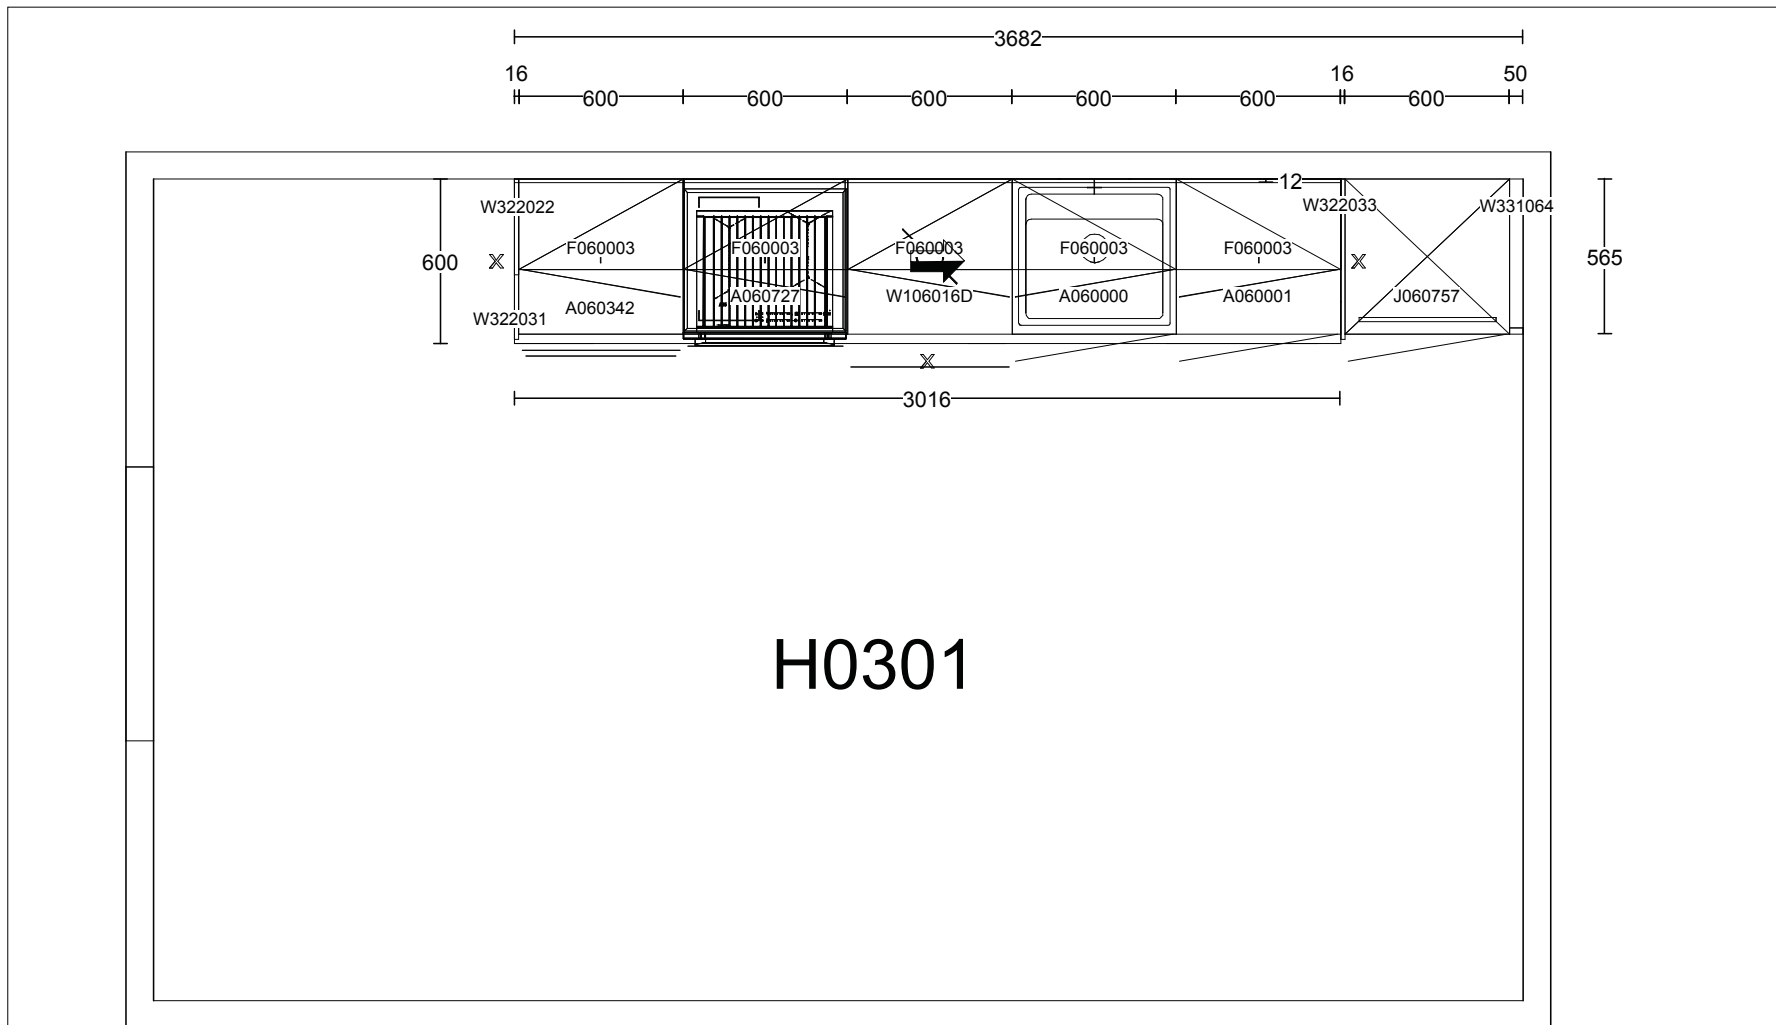

H0301

Kunde/Leveringsadresse: Ruud Entreprenør 1 AS Brøbekkveien 80c, 0582 Oslo	Butik: HTH Prosjektavdeling AS Strømsveien 245 . 0668 OSLO	Info: Model: Base Tilbudsnr: PR406192 , Tegningsnr: 1 Revidert: 2024-01-18, Revisionsnr: 3 Opprettet: 2024-01-18 Skala: Skalere til å passe (Dybdemål er eksk Lev. uke/år: 0 2023 Tegningen er kun en visuel visn (C) Copyright HTH Kjøkkenforum og ikke en ordre bekreftelse.	 www.hth.no
Ruud Entreprenør 1 AS Sørkedalsveien 307 3, H0301 0754 Oslo	Selger: Alice Ringdal