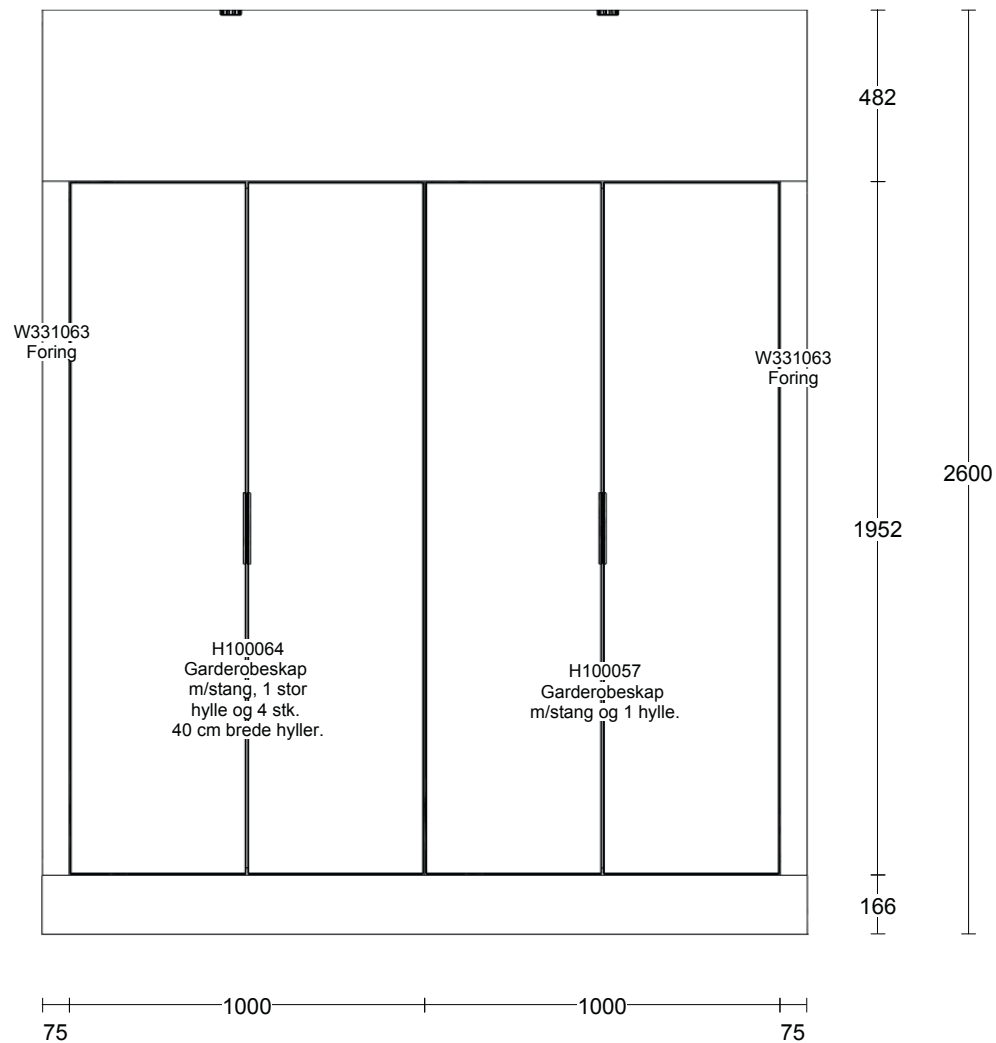

Kunde/Leveringsadresse: Ruud Entreprenør 1 AS Brobekkveien 80c, 0582 Oslo	Butik: HTH Prosjektavdeling AS Strømsveien 245 . 0668 OSLO Selger: Alice Ringdal	Info: Model: Base Tilbudsnr: PR405934 , Tegningsnr: 3 Revidert: 2023-11-23, Revisionsnr: 2 Opprettet: 2024-01-15 Skala: Skalere til å passe (Dybdemål er eksk Lev. uke/år: 0 2023 Ordrenr: Tegningen er kun en visuel visr (C) Copyright HTH Kjøkkenforum og ikke en ordre bekreftelse.	 www.hth.no
Ruud Entreprenør 1 AS Sørkedalsveien 307 1, H0102 0754 Oslo