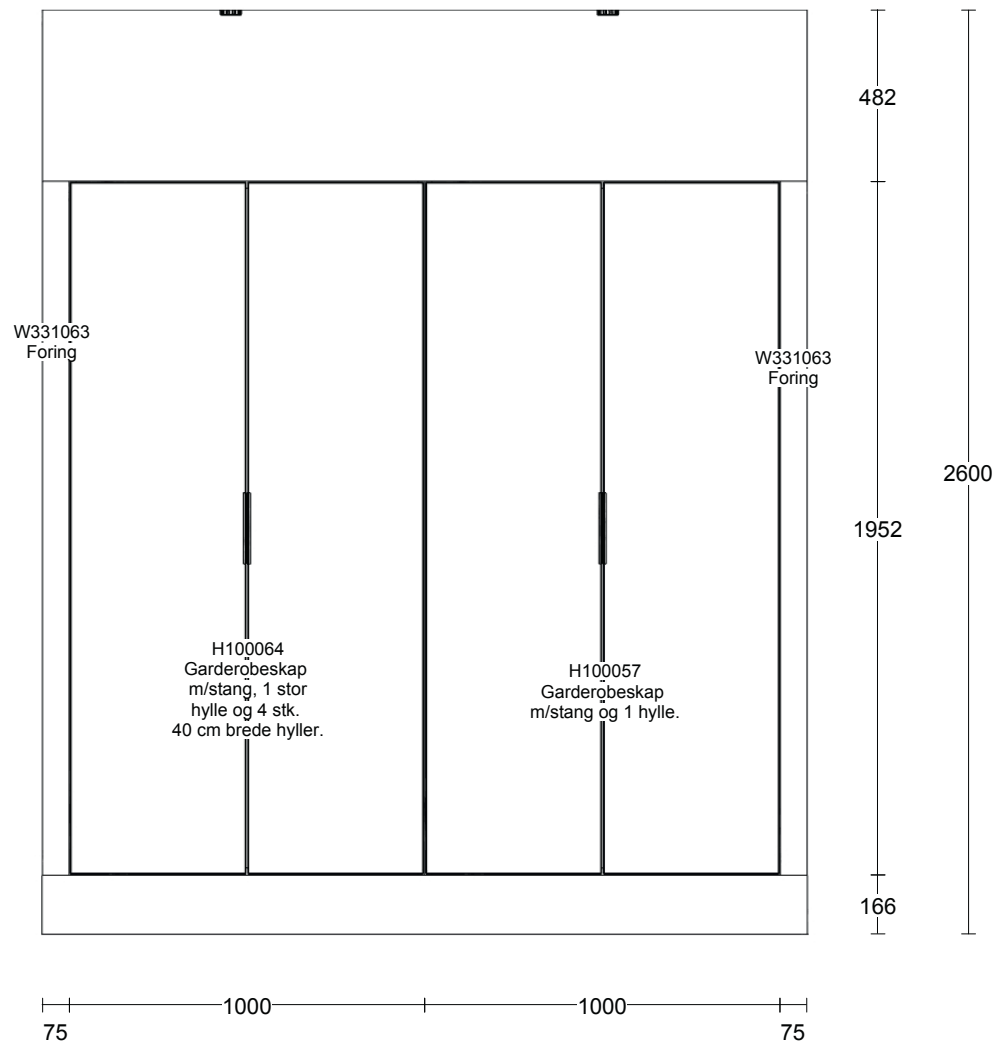

Kunde/Leveringsadresse: Ruud Entreprenør 1 AS Brobekkveien 80c, 0582 Oslo	Butik: HTH Prosjektavdeling AS Strømsveien 245 . 0668 OSLO Selger: Alice Ringdal	Info: Model: Base Tilbudsnr: PR406014 , Tegningsnr: 3 Revidert: 2023-11-23, Revisionsnr: 1 Opprettet: 2024-01-16 Skala: Skalere til å passe (Dybdemål er eksk Lev. uke/år: 0 2023 Ordrenr: Tegningen er kun en visuel visr (C) Copyright HTH Kjøkkenforum og ikke en ordre bekreftelse.	 www.hth.no
Ruud Entreprenør 1 AS Sørkedalsveien 307 2, H0202 0754 Oslo