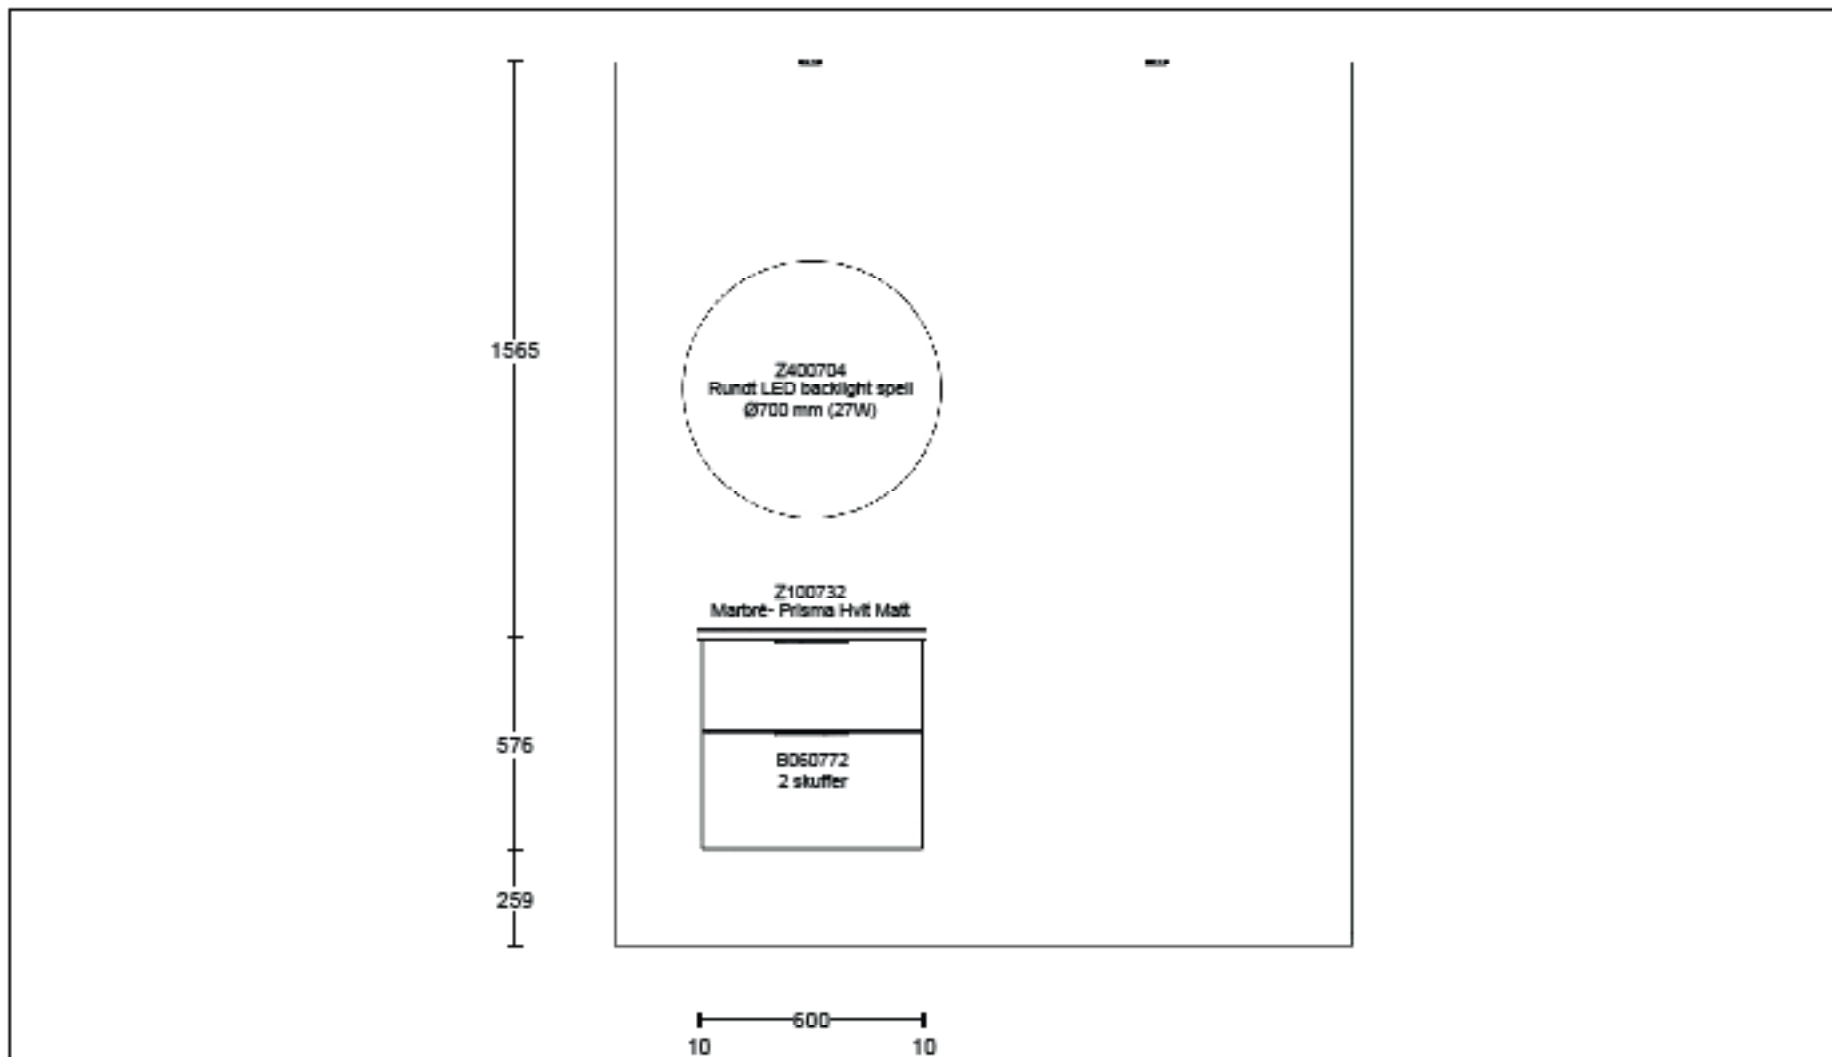

Kunde/Leveringsadresse:	Buik:	Info:	 www.hth.no	
Ruud Entreprenør 1 AS Brobekkeveien 80a, 0682 Oslo	HTH Prosjektavdeling AS Strømsveien 246 - 0688 OSLO	Model: Tilbudsnr: Revidert: Opprettet: Skala: Lev. uke/år: 0 2023		Base PR408407 , Tegningnr: 2 2024-01-17, Revisjonsnr: 1 2024-01-22 Skalere til å passe (Dybde mål er ekskl Ordrenr:
Ruud Entreprenør 1 AS Sørkedalsveien 307 S, H0308 0764 Oslo	Selger: Alloe Ringdal	Tegningen er kun en visuell visn (C) Copyright HTH Kjøkkenforum og ikke en ordre bekreftelse.