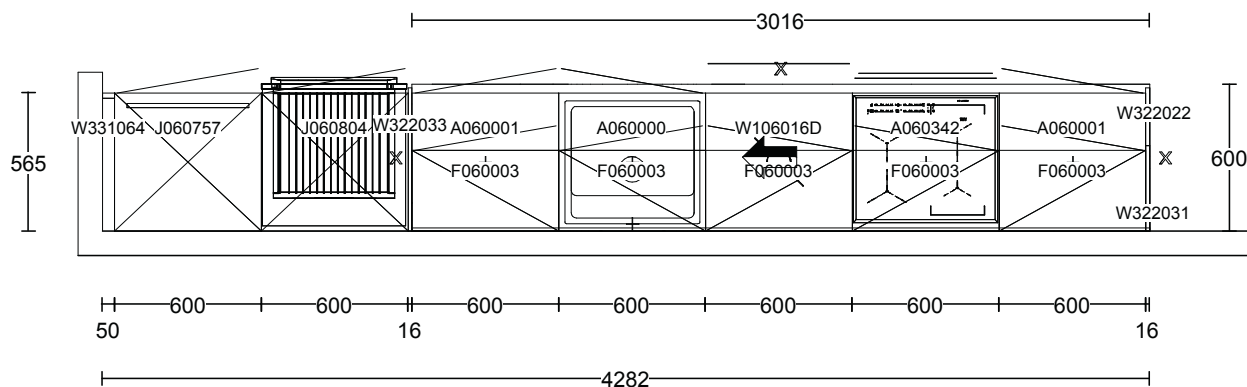

H0105

Kunde/Leveringsadresse: Ruud Entreprenør 1 AS Brobekkveien 80c, 0582 Oslo	Butik: HTH Prosjektavdeling AS Strømsveien 245 . 0668 OSLO	Info: Model: Base Tilbudsnr: PR401609 , Tegningsnr: 1 Revidert: 2023-11-24, Revisionsnr: 11 Opprettet: 2023-11-01		
Ruud Entreprenør 1 AS Sørkedalsveien 307 1, H0105 0754 Oslo	Selger: Alice Ringdal	Skala: Skalere til å passe (Dybdemål er eksk Lev. uke/år: 0 2023 Ordrenr: Tegningen er kun en visuel visn (C) Copyright HTH Kjøkkenforum og ikke en ordre bekreftelse.		www.hth.no