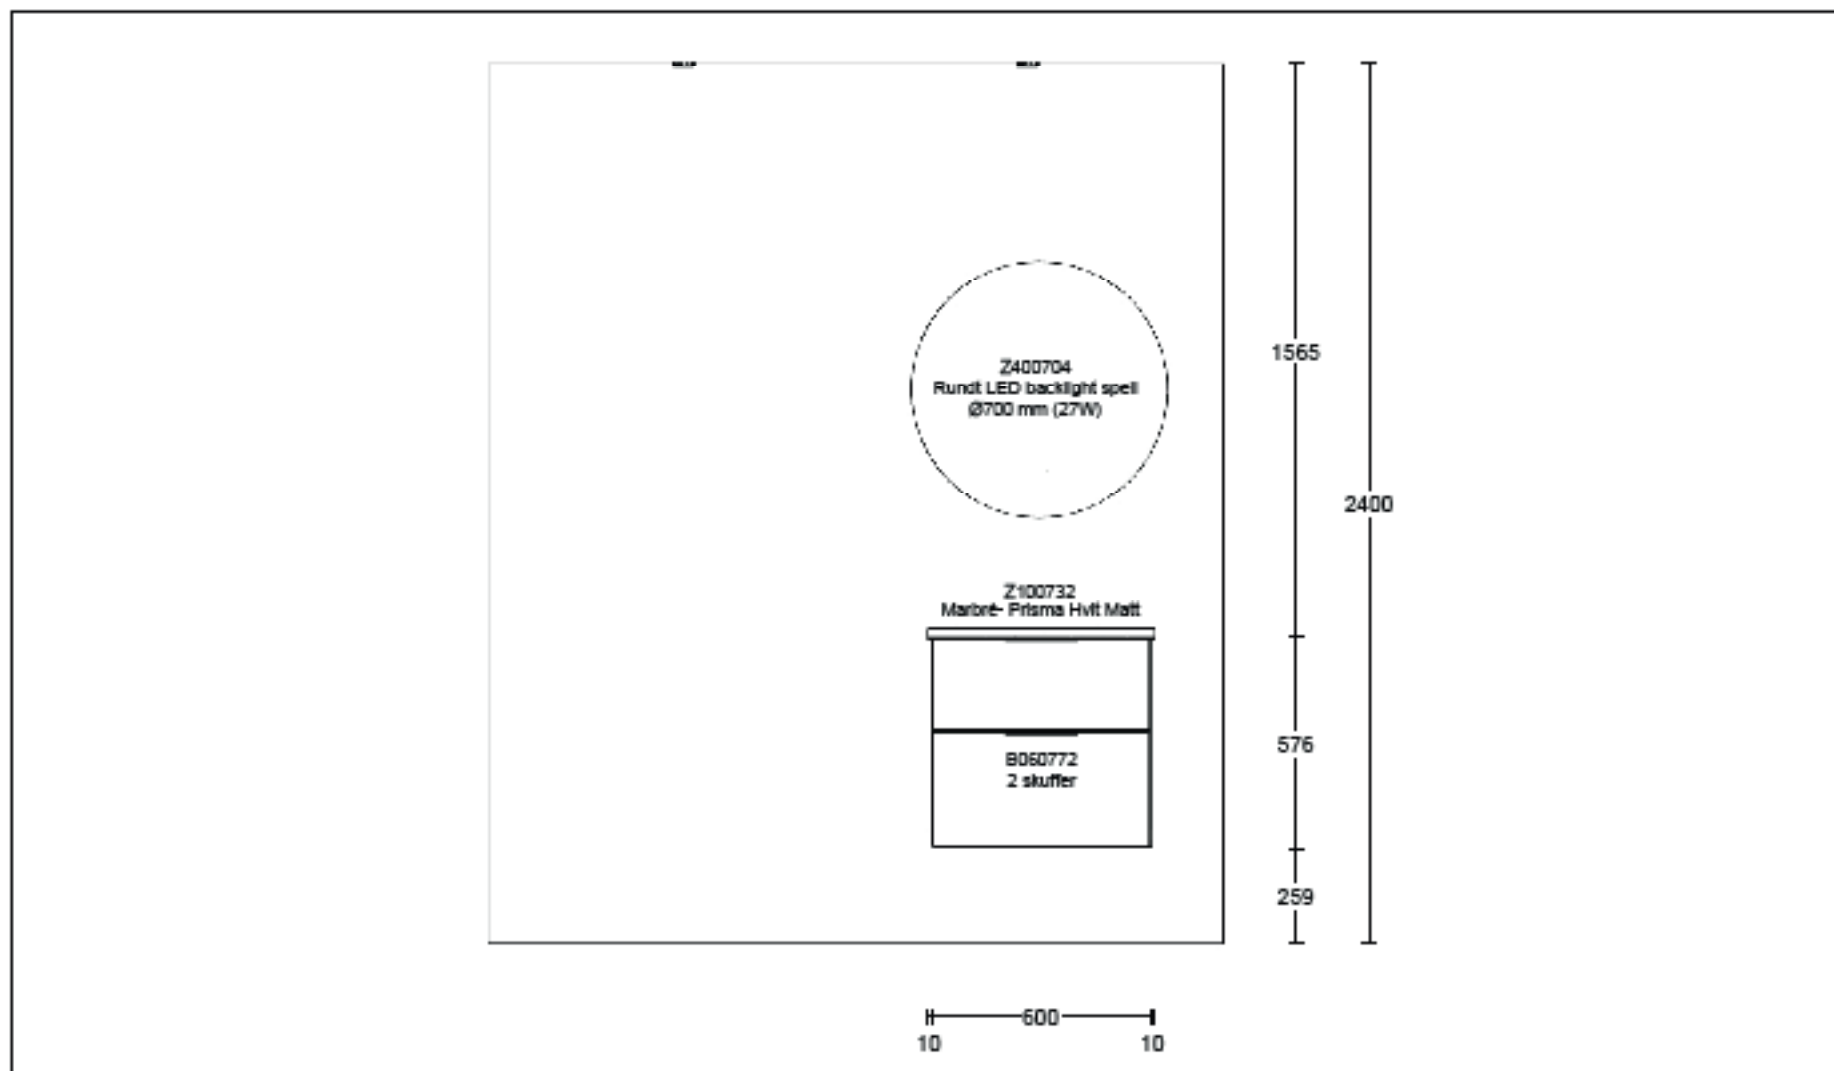

Kunde/Leveringsadresse:	Buik:	Info:		 www.hth.no
Rusud Entreprenør 1 AS Brobekkveien 80a, 0682 Oslo	HTH Prosjektavdeling AS Strømsveien 245 - 0688 OSLO	Model:	Base	
Rusud Entreprenør 1 AS Sørkedalsveien 307 3, H0301 0764 Oslo	Selger: Ailoe Ringdal	Tilbudsnr:	PR406182 , Tegningnr: 2	
		Revidert:	2024-01-18, Revisjonsnr: 1	
		Opprørt:	2024-01-18	
		Skala:	Skalere til å passe (Dybde mål er ekskl)	
		Lev. uke/år: 0 2023	Ordrenr:	
		Tegningen er kun en visuell vis (C) Copyright HTH Kjøkkenforum og ikke en ordre bekrefteise.