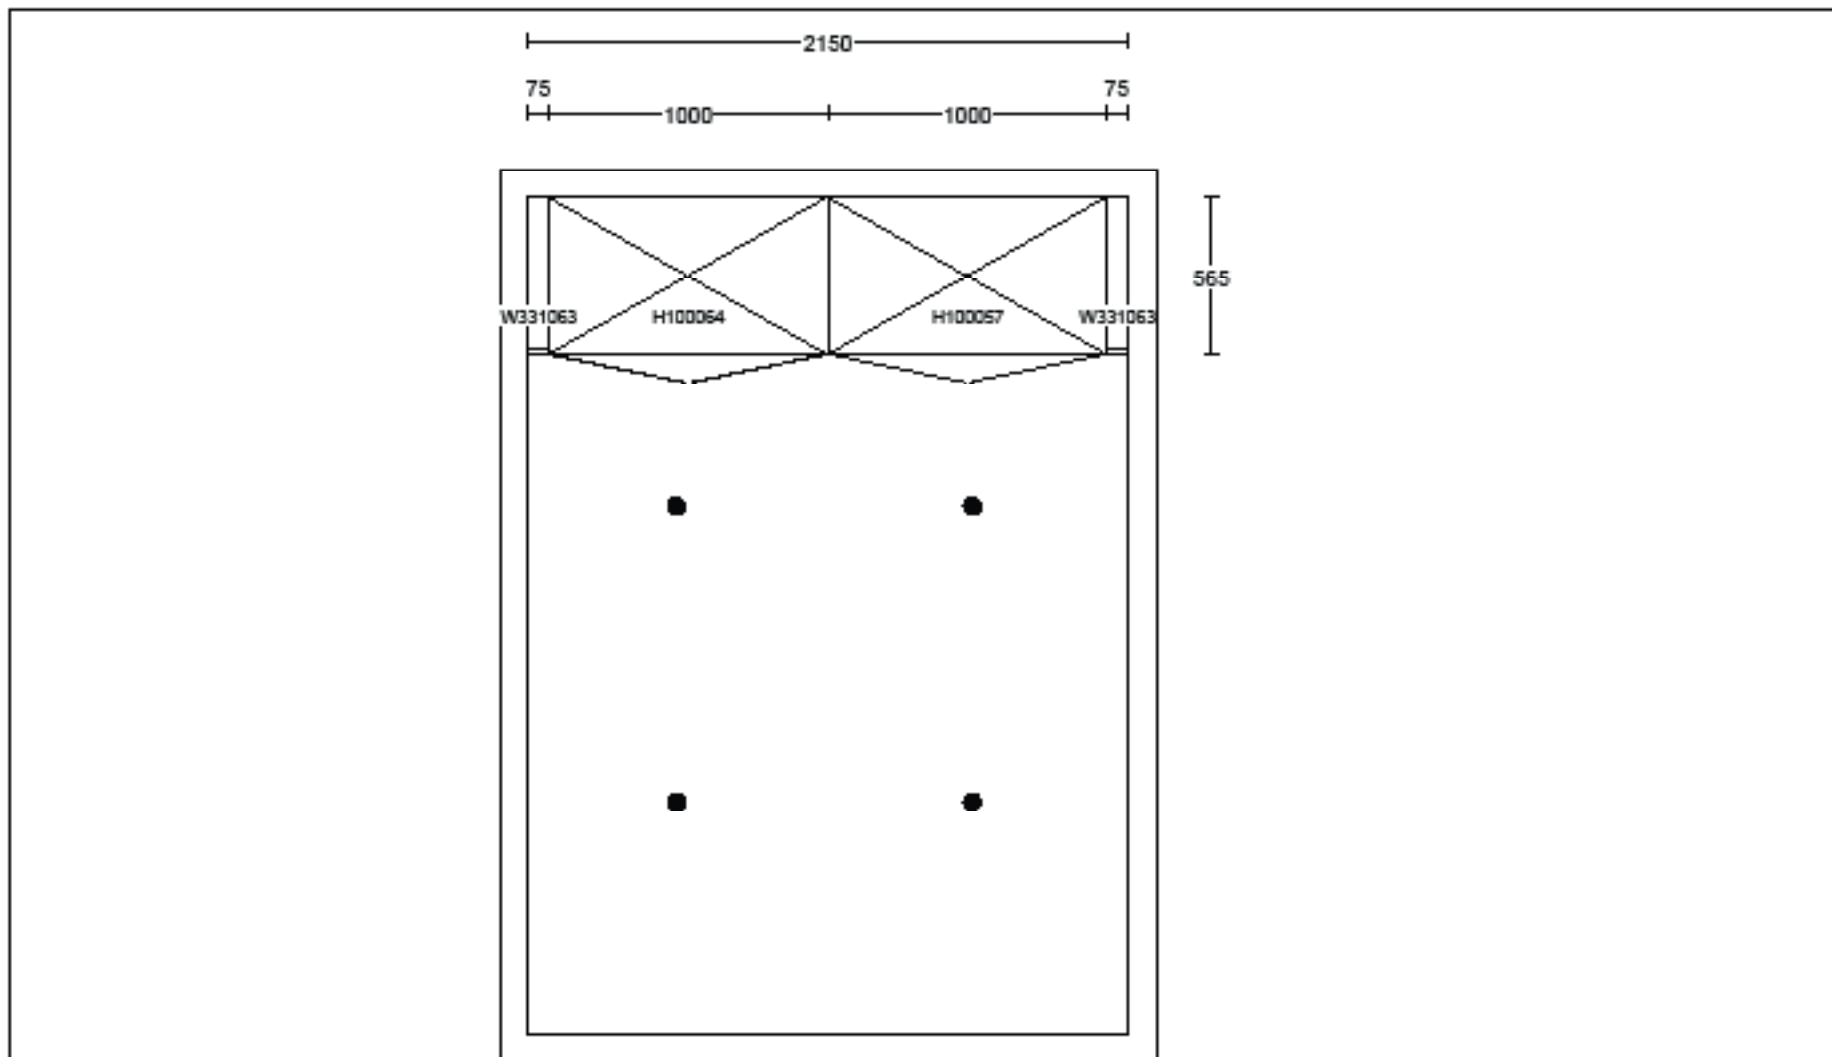

Kunde/Leveringsadresse: Ruud Entreprenør 1 AS Brobekkveien 80a, 0682 Oslo	Bulik: HTH Prosjektavdeling AS Strømsveien 246 - 0688 OSLO Selger: Alloe Ringdal	Info: Model: Base Tilbudsnr: PR408380 , Tegningnr: 3 Revidert: 2023-11-28, Revisjonsnr: 1 Opprettet: 2024-01-22 Skala: Skalere til å passe (Dybde mål er ekskl Lev. uke/år: 0 2023 Ordrenr: Tegningen er kun en visuell visn (C) Copyright HTH Kjøkkenforum og ikke en ordre bekreftelse.	 www.hth.no
Ruud Entreprenør 1 AS Sørkedalsveien 307 S, H0306 0764 Oslo