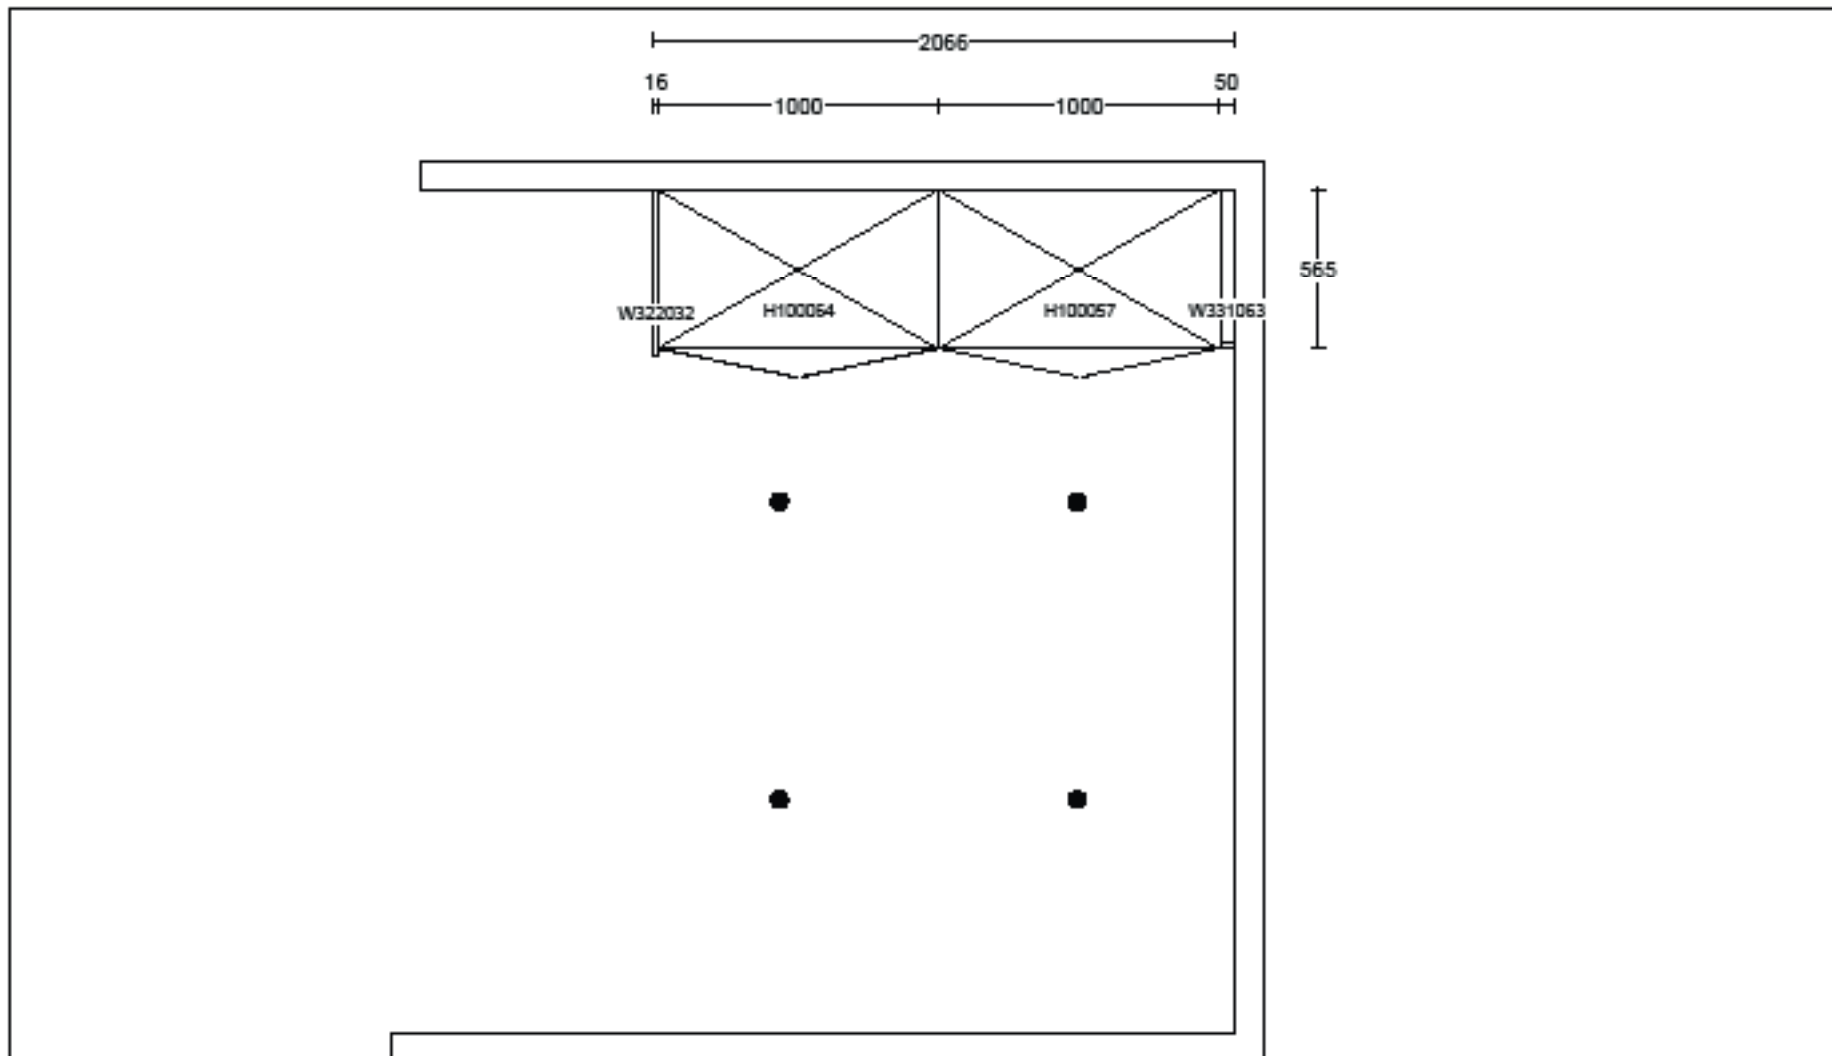

Kunde/Leveringsadresse: Ruud Entreprenør 1 AS Brobekkveien 80a, 0682 Oslo	Bulik: HTH Prosjektavdeling AS Strømsveien 246 - 0688 OSLO Selger: Alloe Ringdal	Info: Model: Base Tilbudsnr: PR408407 , Tegningenr: 3 Revidert: 2024-01-17, Revisjonsnr: 1 Opprettet: 2024-01-22 Skala: Skalere til å passe (Dybde mål er ekskl Lev. uke/år: 0 2023 Ordrenr:	 www.hth.no
Ruud Entreprenør 1 AS Sørkedalsveien 307 S, H0308 0764 Oslo		Tegningen er kun en visuell visn (C) Copyright HTH Kjøkkenforum og ikke en ordre bekrefteelse.