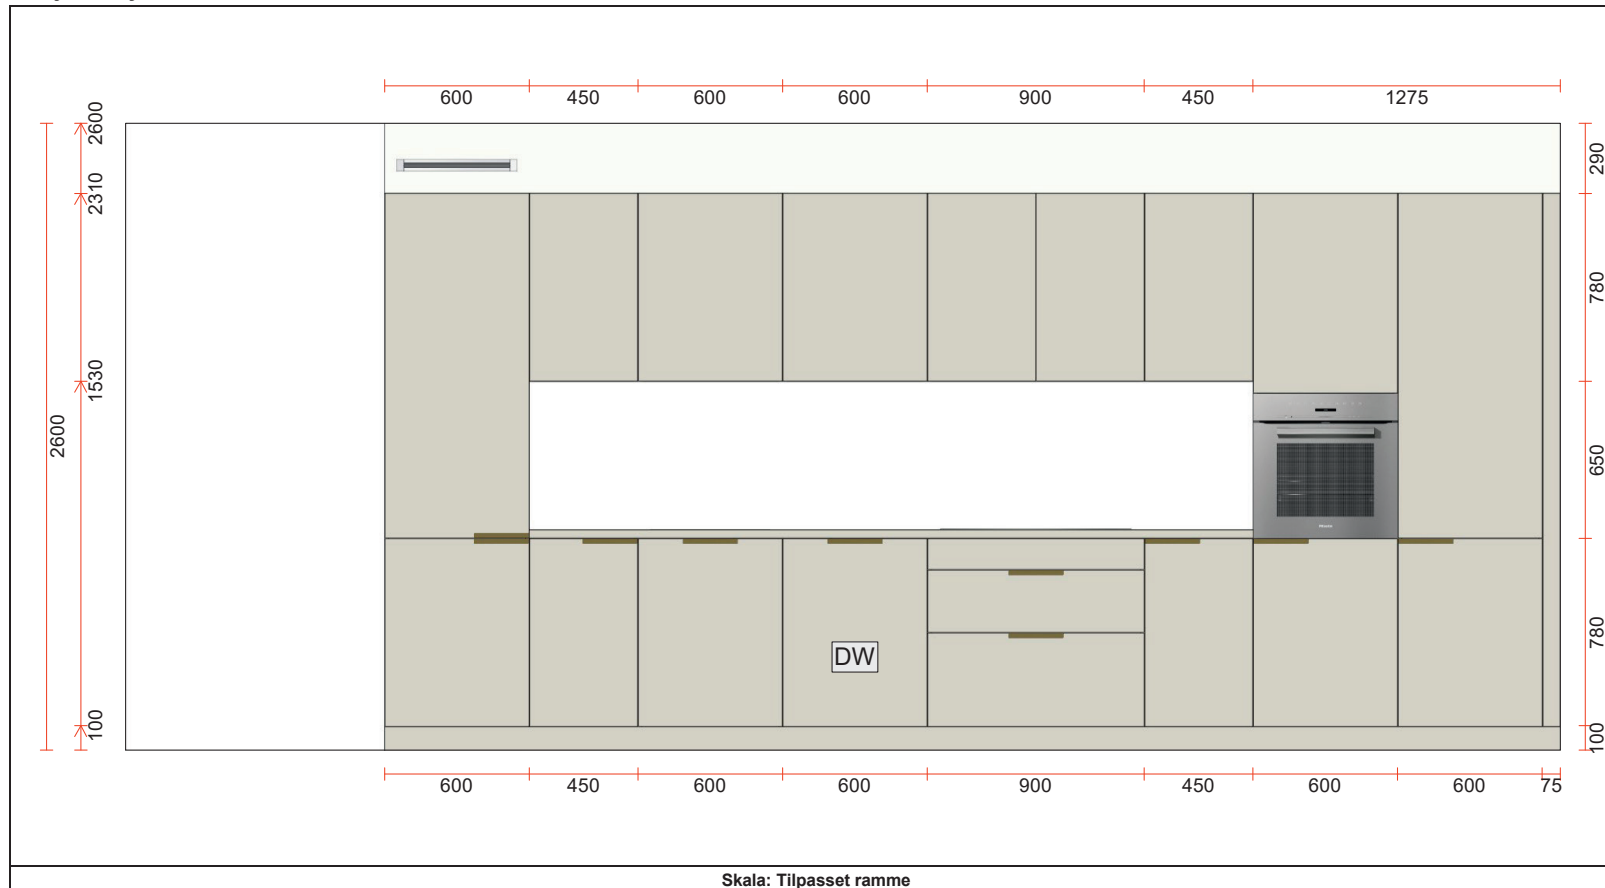

Oppriss: 2515/1/34 Nye Woxen Gård - Kjøkken Leil.208
Prosjekt: Nye Woxen Gård

Skrevet ut: 25.01.2024

Poggenpohl Studio Oslo AS Lysaker Brygge 35, 1366 LYSAKER Telefon: 67104320 Mobil: 41420699 Faks: Organisasjonsnr.: Foretaksregistrert 990 512 140 MVA E-Mail: mette@poggenpohl.no Hjemmeside: www.poggenpohl.no	POGGENPOHL Furniture components CLN Laminate Fine Structure	Kunde Nye Woxen Gård , Tlf Tlf.priv. Mobil Faks E-Mail

MERK: Tegningen er bare retningsgivende. Dybdemål er ekskl. skapdører. NB: Kontrollmål må foretas

Selger: Mette Novak Side:1 (1)