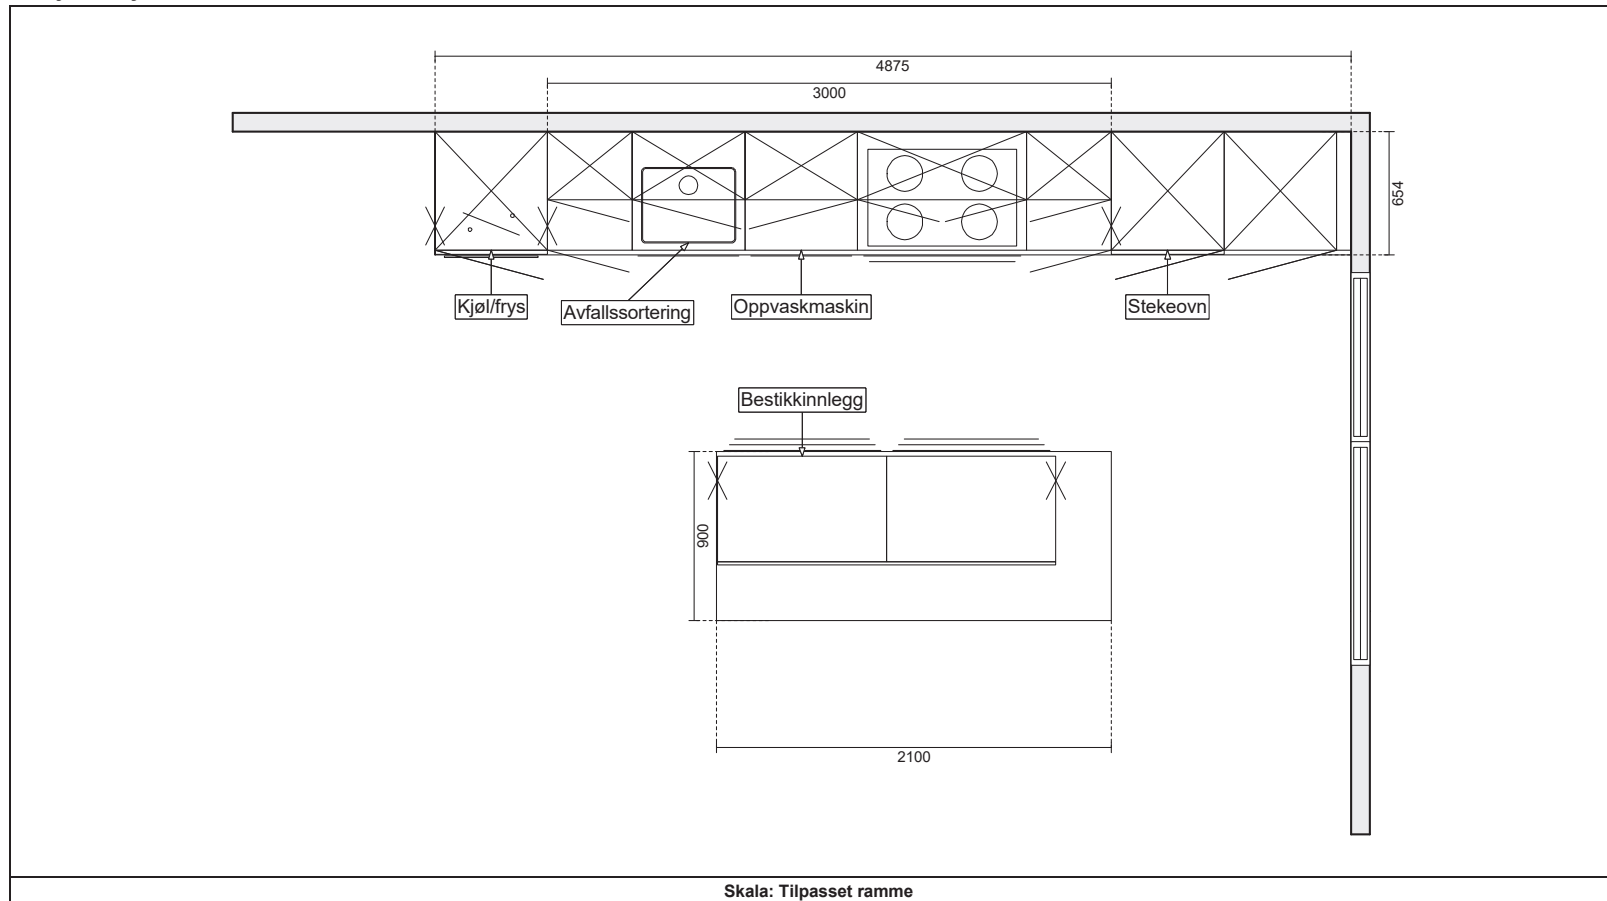

Plantegning: 2515/1/34 Nye Woxen Gård - Kjøkken Leil.208
Prosjekt: Nye Woxen Gård

Skrevet ut: 25.01.2024

Poggenpohl Studio Oslo AS Lysaker Brygge 35, 1366 LYSAKER Telefon: 67104320 Mobil: 41420699 Faks: Organisasjonsnr.: Foretaksregistrert 990 512 140 MVA E-Mail: mette@poggenpohl.no Hjemmeside: www.poggenpohl.no	POGGENPOHL Furniture components CLN Laminate Fine Structure	Kunde Nye Woxen Gård , Tlf Tlf.priv. Mobil Faks E-Mail

MERK: Tegningen er bare retningsgivende. Dybdemål er ekskl. skapdører. NB: Kontrollmål må foretas

Selger: Mette Novak Side:1 (1)