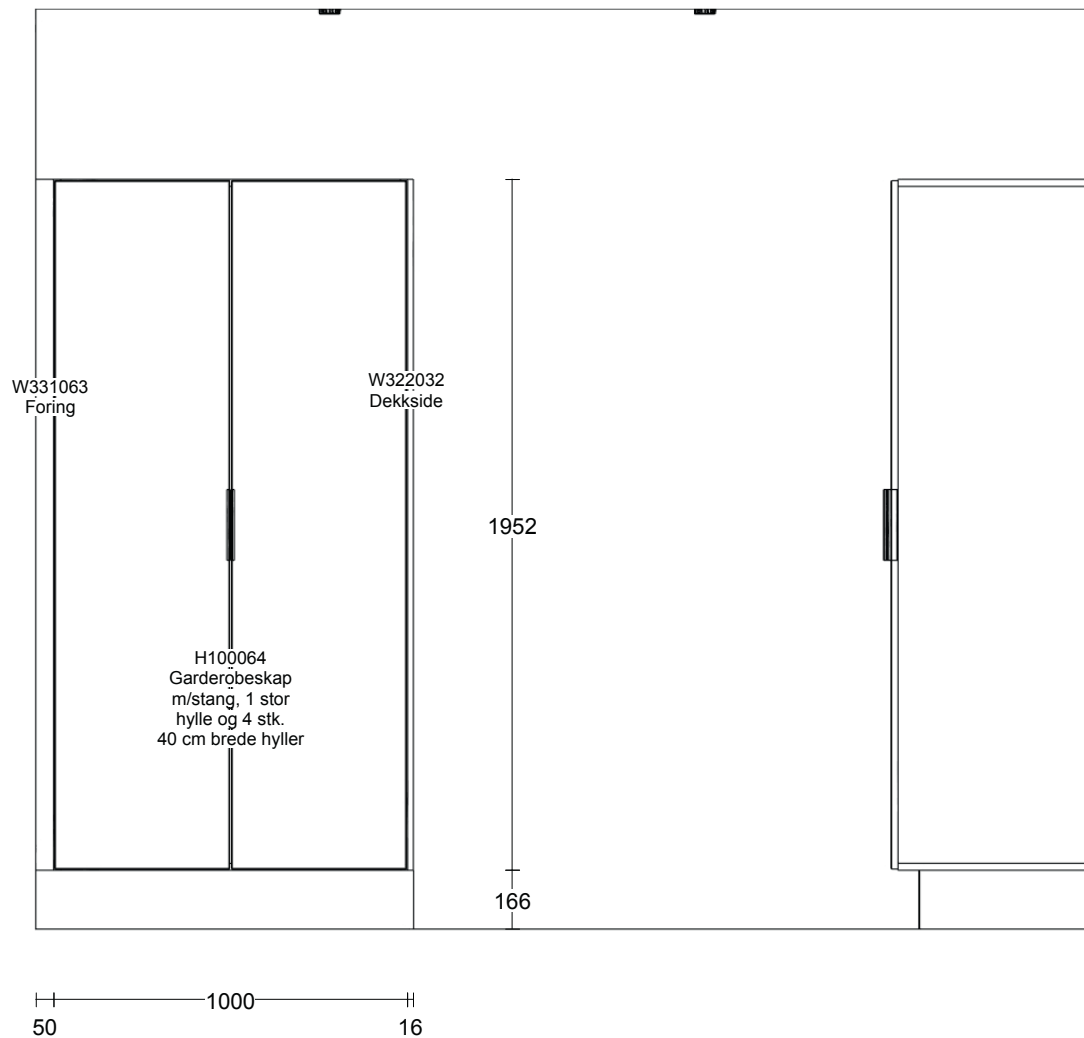

Kunde/Leveringsadresse: Ruud Entreprenør 1 AS Brobekkveien 80c, 0582 Oslo	Butik: HTH Prosjektavdeling AS Strømsveien 245 . 0668 OSLO Selger: Alice Ringdal	Info: Model: Base Tilbudsnr: PR405995 , Tegningsnr: 3 Revidert: 2024-01-16, Revisionsnr: 1 Opprettet: 2024-01-16 Skala: Skalere til å passe (Dybdemål er eksk Lev. uke/år: 0 2023 Ordrenr: Tegningen er kun en visuel visr (C) Copyright HTH Kjøkkenforum og ikke en ordre bekreftelse.	 www.hth.no
Ruud Entreprenør 1 AS Sørkedalsveien 307 1, H0106 0754 Oslo