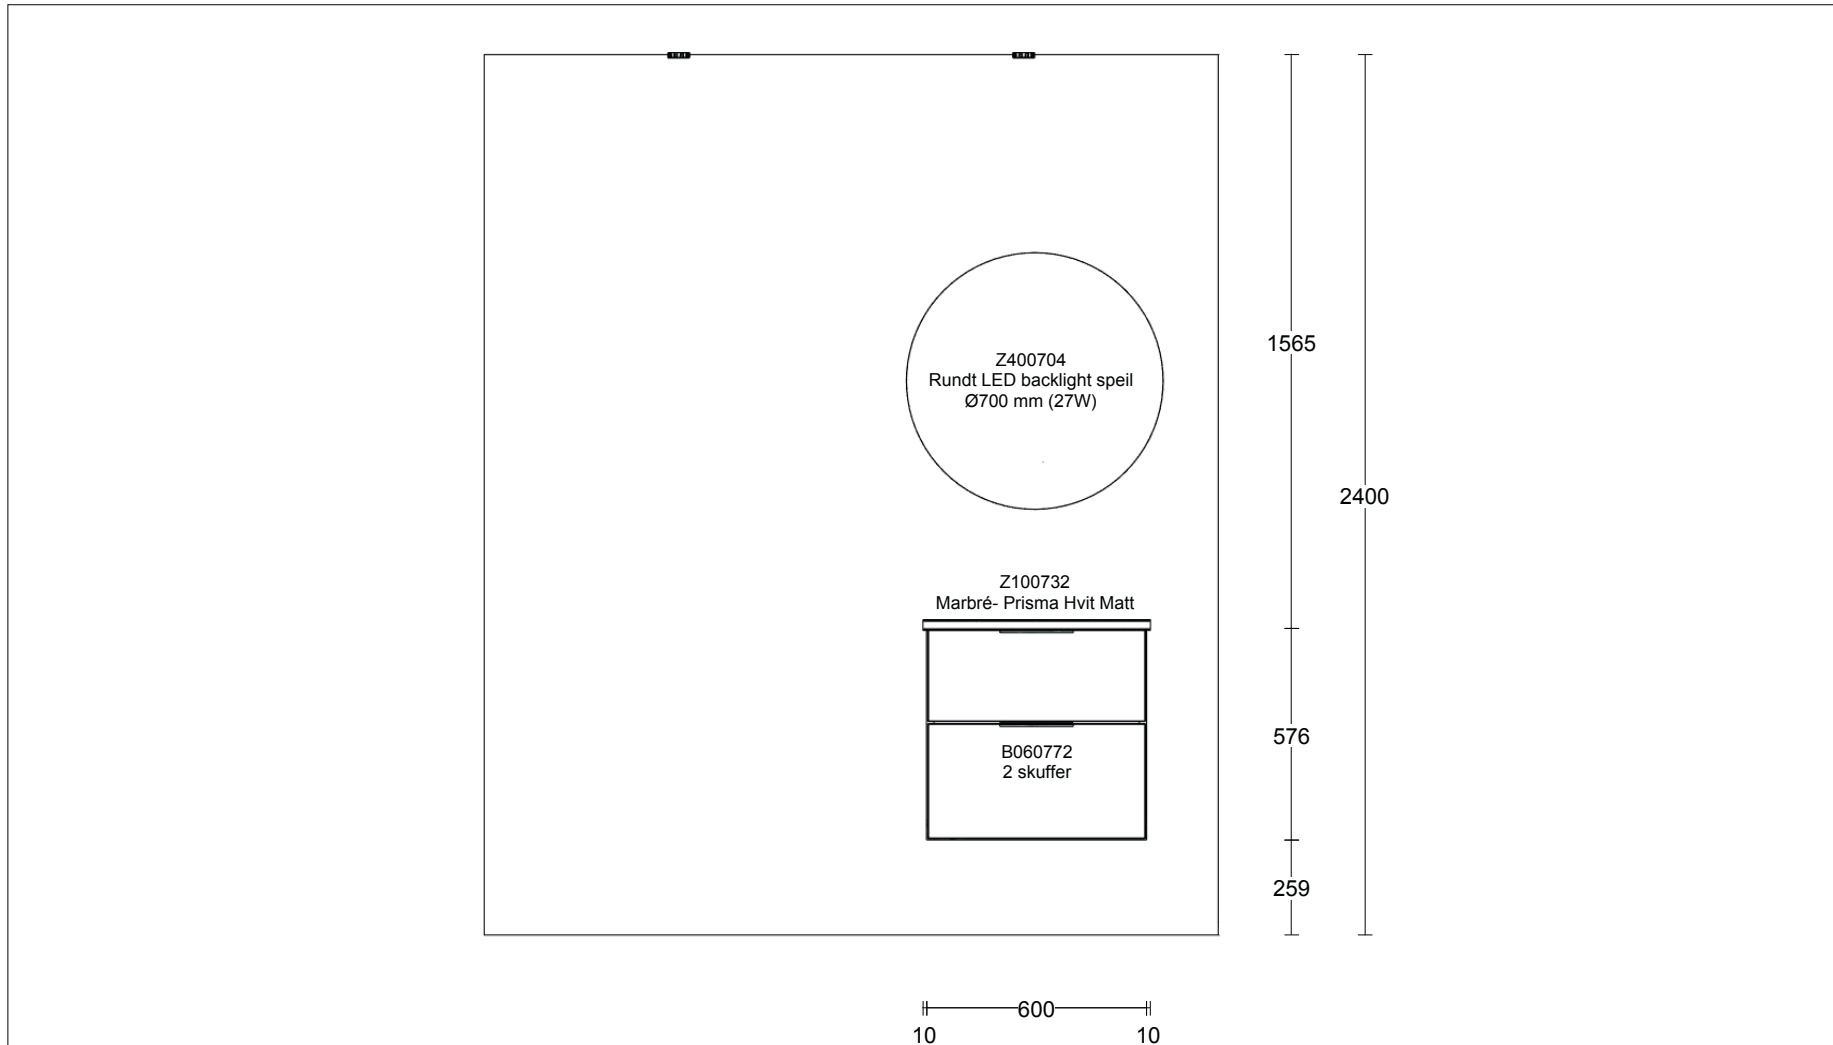

Kunde/Leveringsadresse: Ruud Entreprenør 1 AS Brobekkeveien 80c, 0582 Oslo	Butik: HTH Prosjektavdeling AS Strømsveien 245 . 0668 OSLO Selger: Alice Ringdal	Info: Model: Base Tilbudsnr: PR405934 , Tegningsnr: 2 Revidert: 2024-01-15, Revisionsnr: 4 Opprettet: 2024-01-15 Skala: Skalere til å passe (Dybde mål er eksklusivt) Lev. uke/år: 0 2023 Tegningen er kun en visuell visn (C) Copyright HTH Kjøkkenforum og ikke en ordre bekreftelse.	 www.hth.no
Ruud Entreprenør 1 AS Sørkedalsveien 307 1, H0102 0754 Oslo