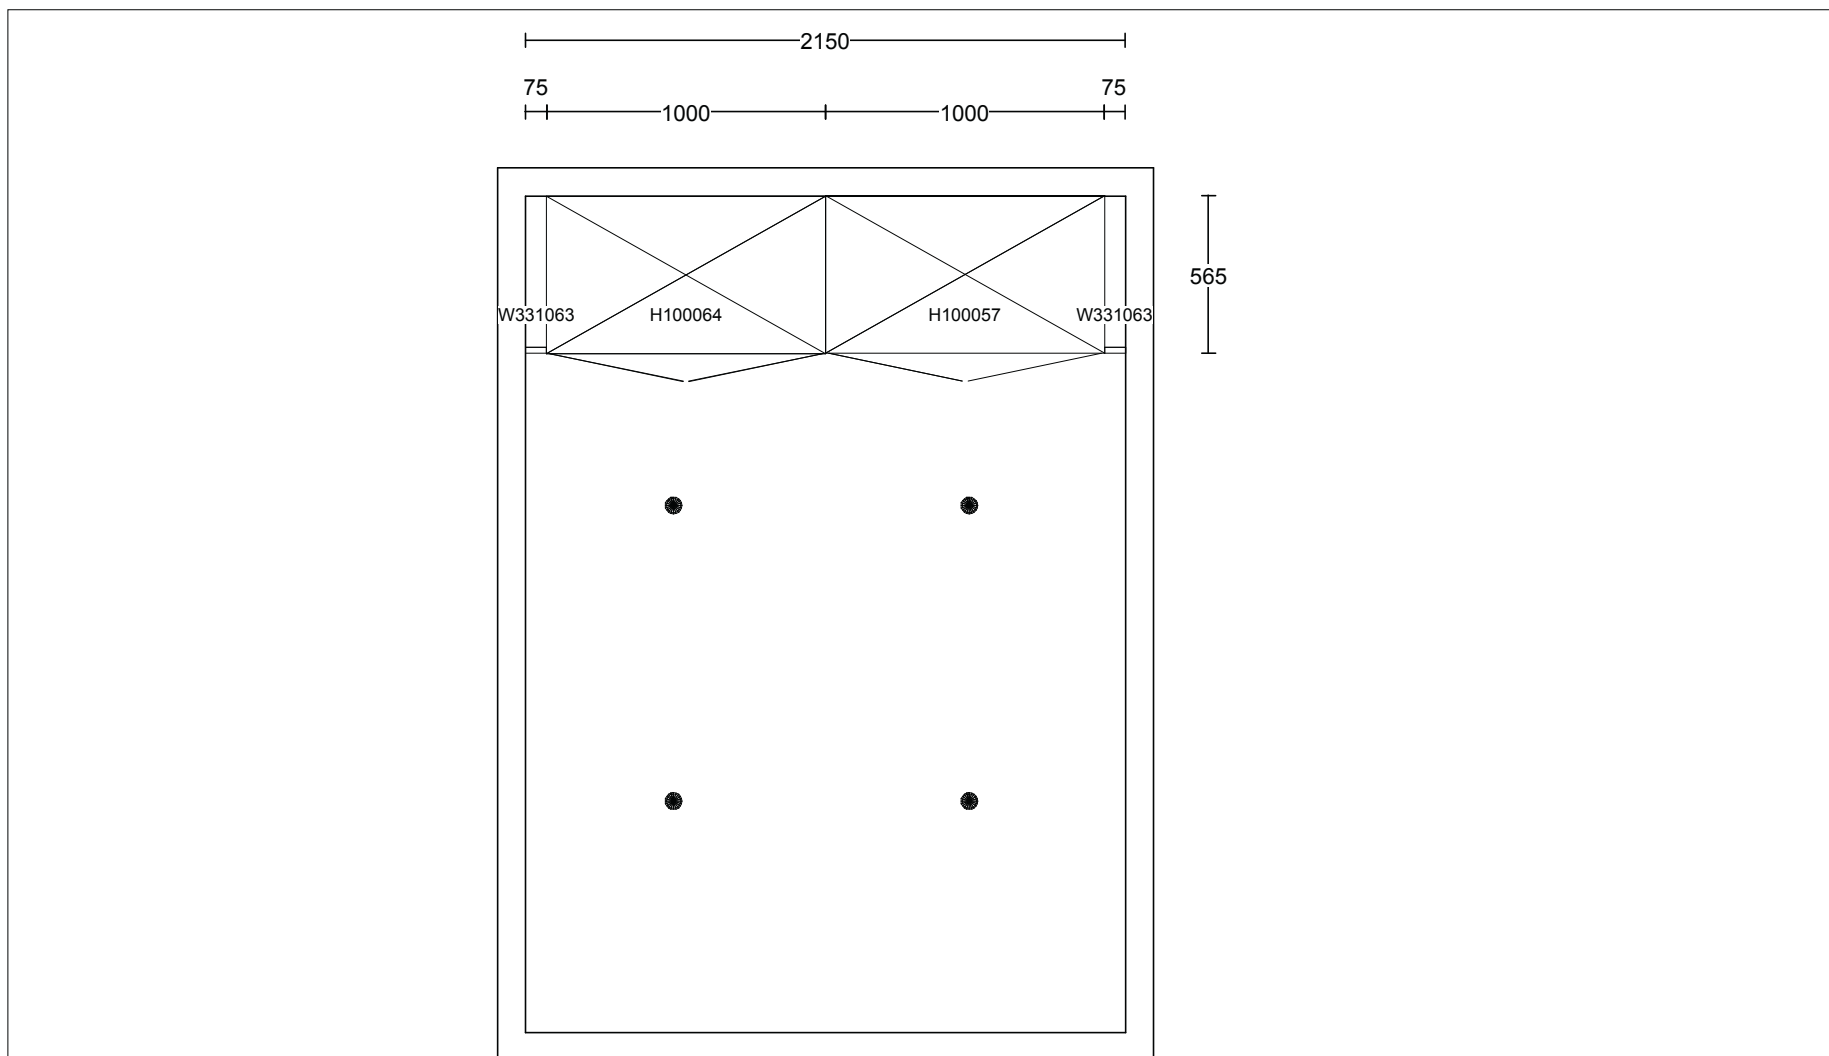

Kunde/Leveringsadresse: Ruud Entreprenør 1 AS Brobekkveien 80c, 0582 Oslo	Butik: HTH Prosjektavdeling AS Strømsveien 245 . 0668 OSLO Selger: Alice Ringdal	Info: Model: Base Tilbudsnr: PR403591 , Tegningsnr: 3 Revidert: 2023-11-23, Revisionsnr: 4 Opprettet: 2023-12-04 Skala: Skalere til å passe (Dybdemål er eksk Lev. uke/år: 0 2023 Ordrenr: Tegningen er kun en visuel visn (C) Copyright HTH Kjøkkenforum og ikke en ordre bekrefelse.	 www.hth.no
Ruud Entreprenør 1 AS Sørkedalsveien 307 1, H0103 0754 Oslo