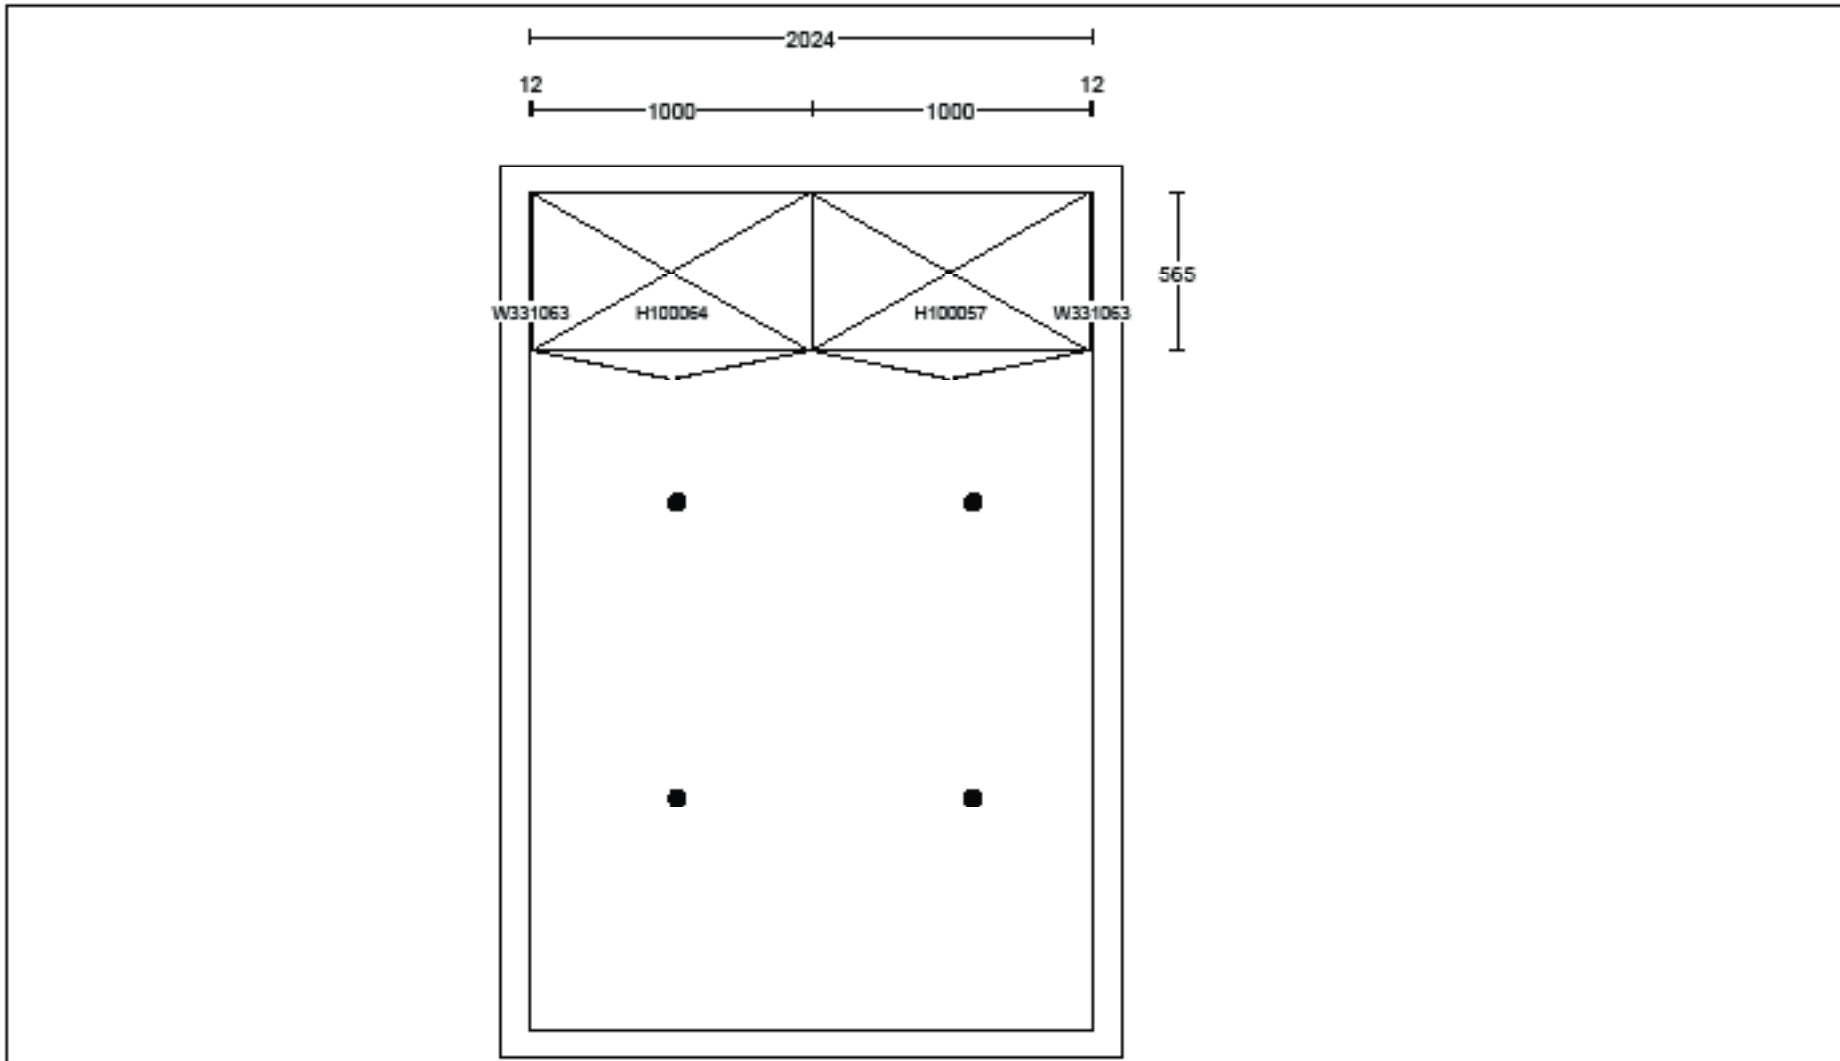

Kunde/Leveringsadresse: Rusud Entreprenør 1 AS Brobekkveien 80a, 0682 Oslo	Bulik: HTH Prosjektavdeling AS Strømsveien 245 - 0668 OSLO	Info: Modet: Base Tilbudsnr: PR406182 , Tegningnr: 3 Revidert: 2024-01-18, Revisjonsnr: 1 Opprørt: 2024-01-18 Skala: Skalere til å passe (Dybde mål er ekskl Lev. uke/år: 0 2023 Tegningen er kun en visuell visr og ikke en ordre bekrefteise.	
Rusud Entreprenør 1 AS Sørkedalsveien 307 3, H0301 0754 Oslo	Selger: Ailoe Ringdal	Ordrenr: (C) Copyright HTH Kjøkkenforum	www.hth.no