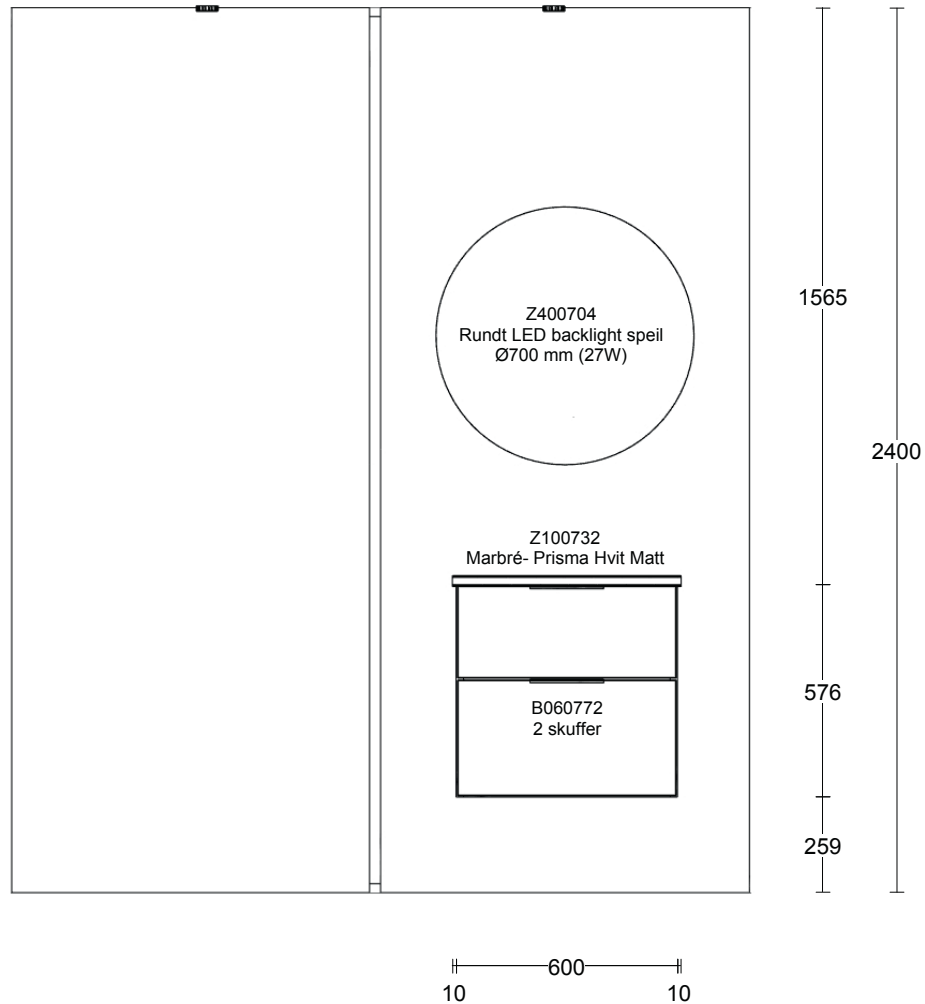

Kunde/Leveringsadresse: Ruud Entreprenør 1 AS Brobekkeveien 80c, 0582 Oslo	Butik: HTH Prosjektavdeling AS Strømsveien 245 . 0668 OSLO Selger: Alice Ringdal	Info: Model: Base Tilbudsnr: PR405995 , Tegningsnr: 2 Revidert: 2024-01-16, Revisionsnr: 1 Opprettet: 2024-01-16 Skala: Skalere til å passe (Dybde mål er eksklusivt) Lev. uke/år: 0 2023 Tegningen er kun en visuell visning (C) Copyright HTH Kjøkkenforum og ikke en ordre bekreftelse.	 www.hth.no
Ruud Entreprenør 1 AS Sørkedalsveien 307 1, H0106 0754 Oslo