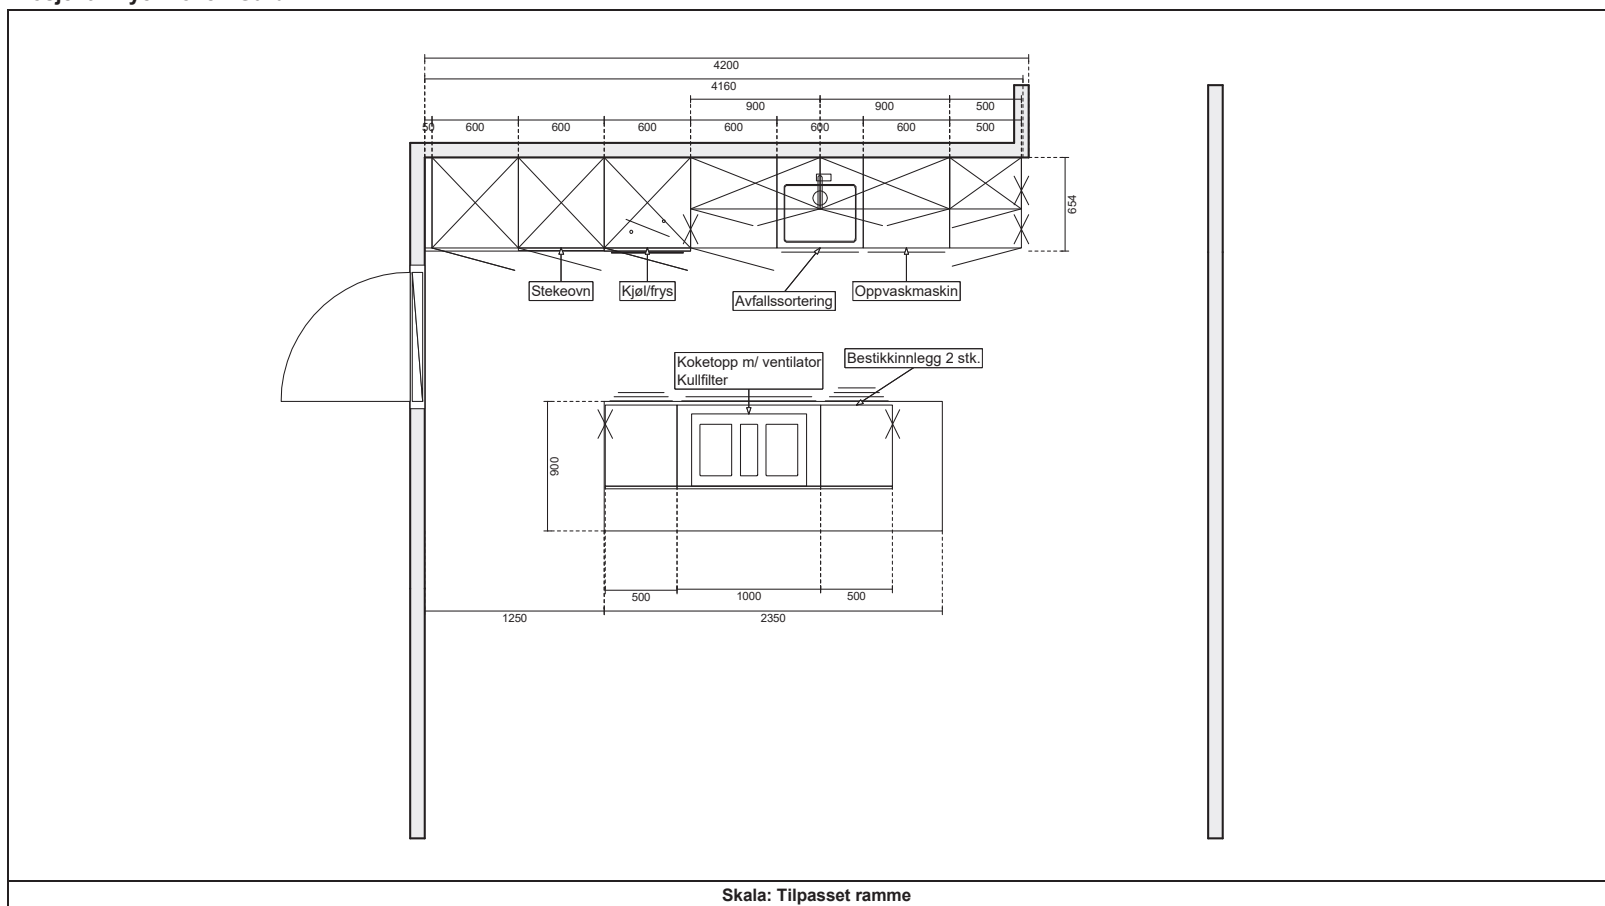

Plantegning: 2515/1/38 Nye Woxen Gård - Kjøkken Leil.401
Prosjekt: Nye Woxen Gård

Skrevet ut: 25.01.2024

Skala: Tilpasset ramme

Poggenpohl Studio Oslo AS Lysaker Brygge 35, 1366 LYSAKER Telefon: 67104320 Mobil: 41420699 Faks: Organisasjonsnr.: Foretaksregistrert 990 512 140 MVA E-Mail: mette@poggenpohl.no Hjemmeside: www.poggenpohl.no	POGGENPOHL Furniture components CLN Laminate Fine Structure	Kunde Nye Woxen Gård , Tlf Tlf.priv. Mobil Faks E-Mail

MERK: Tegningen er bare retningsgivende. Dybdemål er ekskl. skapdører. NB: Kontrollmål må foretas

Selger: Mette Novak Side:1 (1)