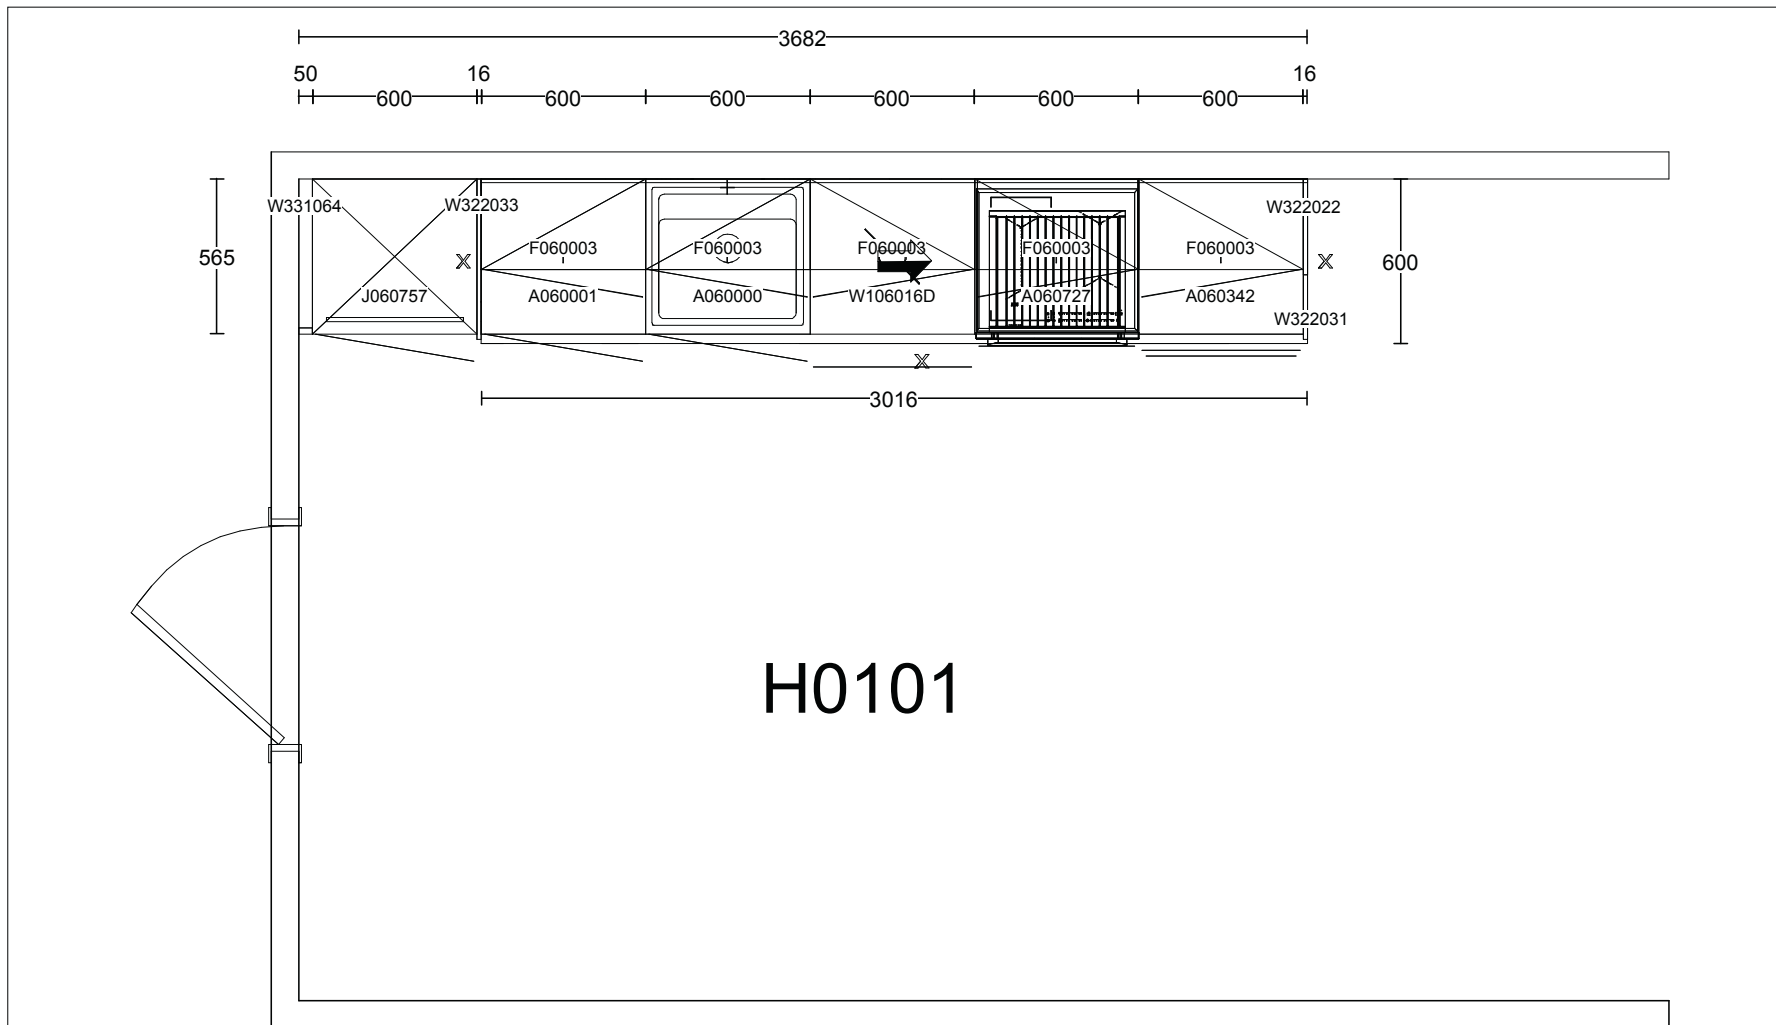

H0101

Kunde/Leveringsadresse: Ruud Entreprenør 1 AS Brøbekkveien 80c, 0582 Oslo	Butik: HTH Prosjektavdeling AS Strømsveien 245 . 0668 OSLO	Info: Model: Tilbudsnr: Revidert: Opprettet: Skala: Lev. uke/år: 0 2023	Base PR402217 , Tegningsnr: 1 2024-01-15, Revisionsnr: 7 2023-11-08
Ruud Entreprenør 1 AS Sørkedalsveien 307 1, H0101 0754 Oslo	Selger: Alice Ringdal	Skalere til å passe (Dybdemål er eksk Ordrenr: Tegningen er kun en visuel visn (C) Copyright HTH Kjøkkenforum og ikke en ordre bekreftelse.	 www.hth.no