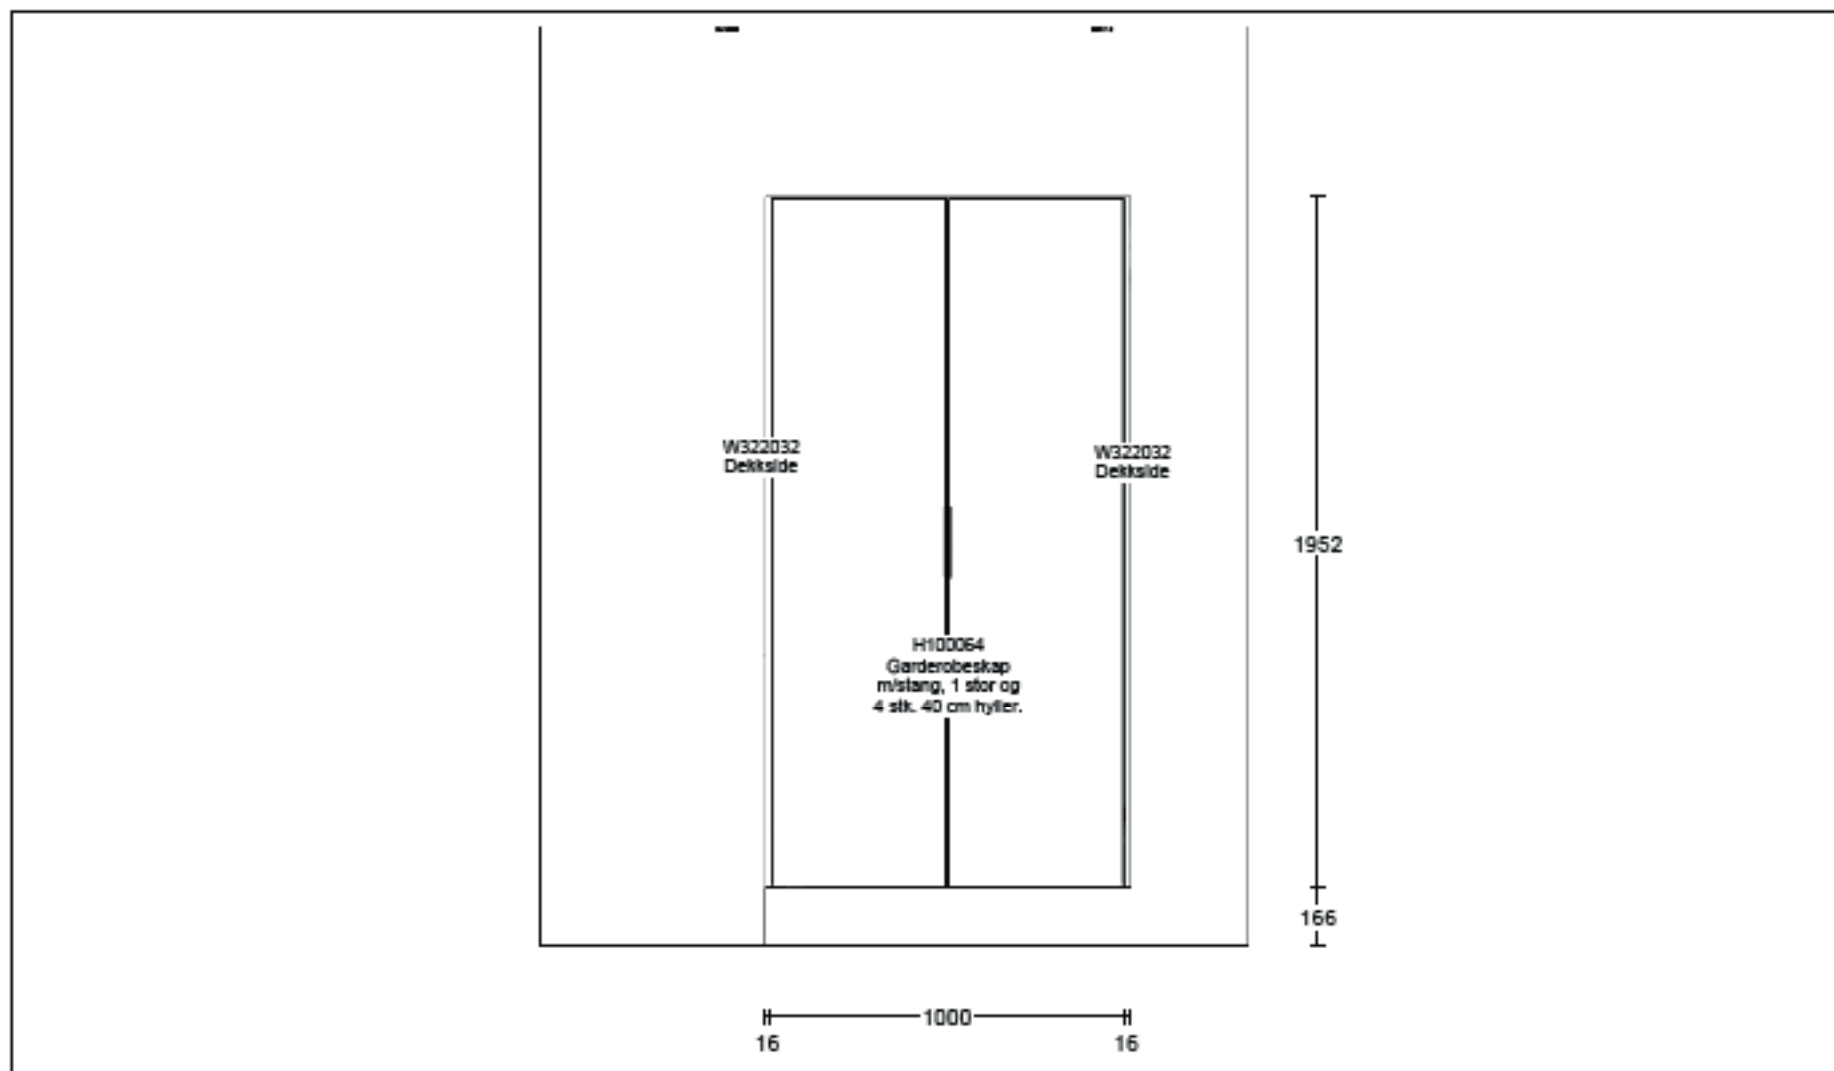

Kunde/Leveringsadresse:	Bulik:	Info:	 www.hth.no
Ruud Entreprenør 1 AS Brobekkveien 80a, 0682 Oslo	HTH Prosjektavdeling AS Strømsveien 246 - 0688 OSLO	Model: Base Tilbudsnr: PR402840 , Tegningnr: 3 Revidert: 2023-11-23, Revisjonsnr: 9 Opprettet: 2023-11-20 Skala: Skalere til å passe (Dybde mål er ekskl Lev. uke/år: 0 2023 Tegningen er kun en visuell visn (C) Copyright HTH Kjøkkenforum og ikke en ordre bekreftelse.	
Ruud Entreprenør 1 AS Sørkedalsveien 307 2, H0204 0764 Oslo	Selger: Alloe Ringdal