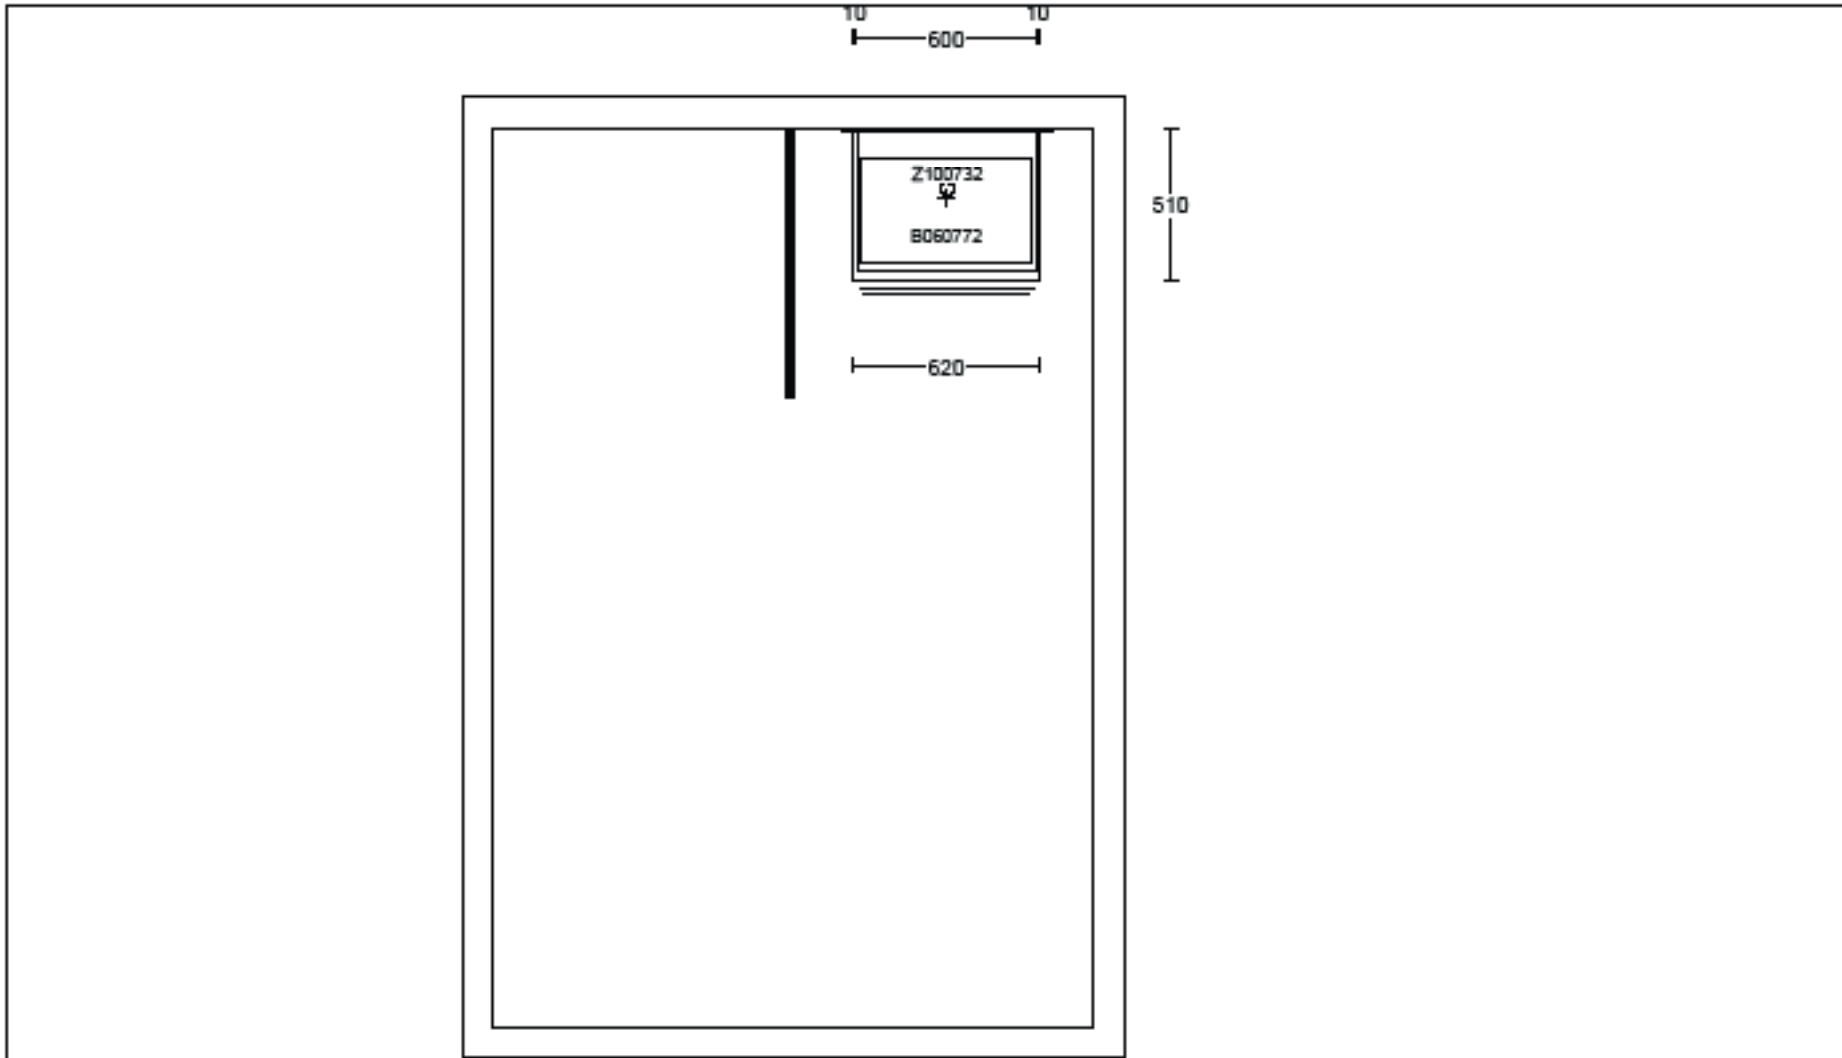

Kunde/Leveringsadresse: Rusud Entreprenør 1 AS Brobekkveien 80a, 0682 Oslo	Buik: HTH Prosjektavdeling AS Strømsveien 245 - 0868 OSLO	Info: Model: Base Tilbudsnr: PR408371 , Tegningnr: 2 Revidert: 2023-12-18, Revisjonsnr: 1 Opprørt: 2024-01-22 Skala: Skalere til å passe (Dybde mål er ekskl Lev. uke/år: 0 2023 Ordrenr:	 www.hth.no
Rusud Entreprenør 1 AS Sørkedalsveien 307 3, H0304 0754 Oslo	Selger: Ailoe Ringdal	Tegningen er kun en visuell vis (C) Copyright HTH Kjøkkenforum og ikke en ordre bekreftelse.