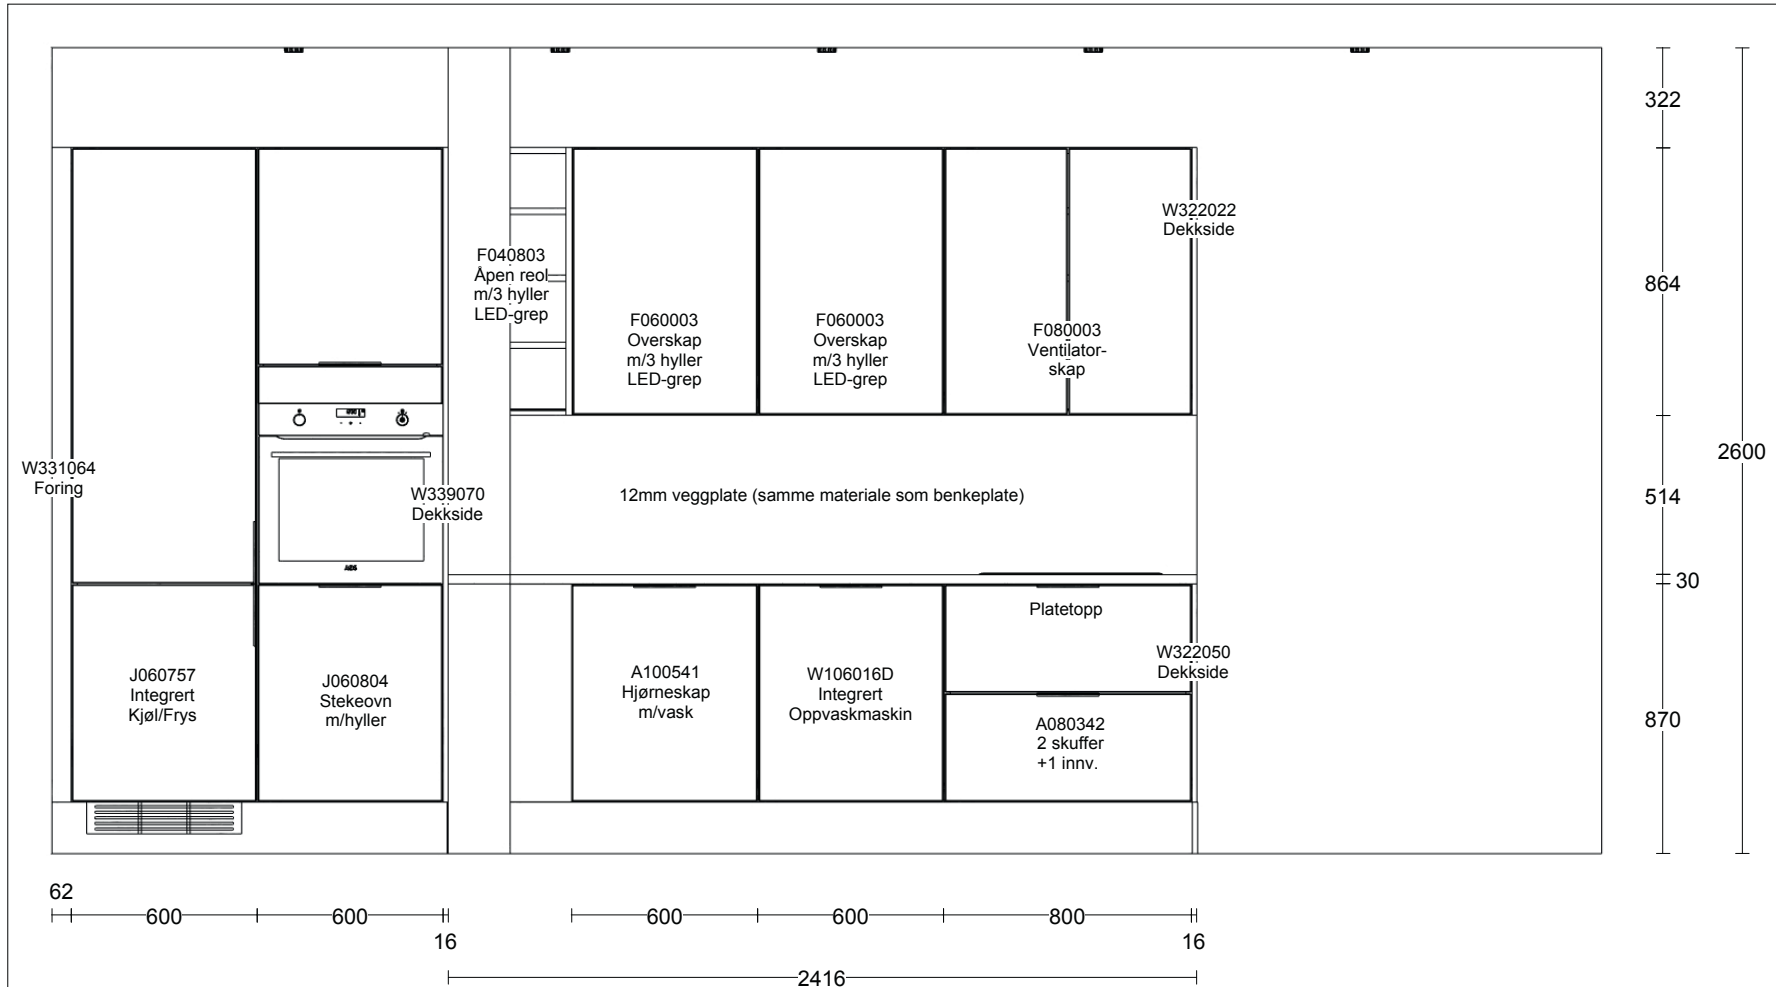

Kunde/Leveringsadresse: Ruud Entreprenør 1 AS Brobekkveien 80c, 0582 Oslo	Butik: HTH Prosjektavdeling AS Strømsveien 245 . 0668 OSLO	Info: Model: Tilbudsnr: Revidert: Opprettet: Skala: Lev. uke/år: 0 2023 Tegningen er kun en visuel visn (C) Copyright HTH Kjøkkenforum og ikke en ordre bekreftelse.	Base PR403591 , Tegningsnr: 1 2023-12-04, Revisionsnr: 7 2023-12-04 Skalere til å passe (Dybde mål er ekskl Ordrenr:
Ruud Entreprenør 1 AS Sørkedalsveien 307 1, H0103 0754 Oslo	Selger: Alice Ringdal		 www.hth.no