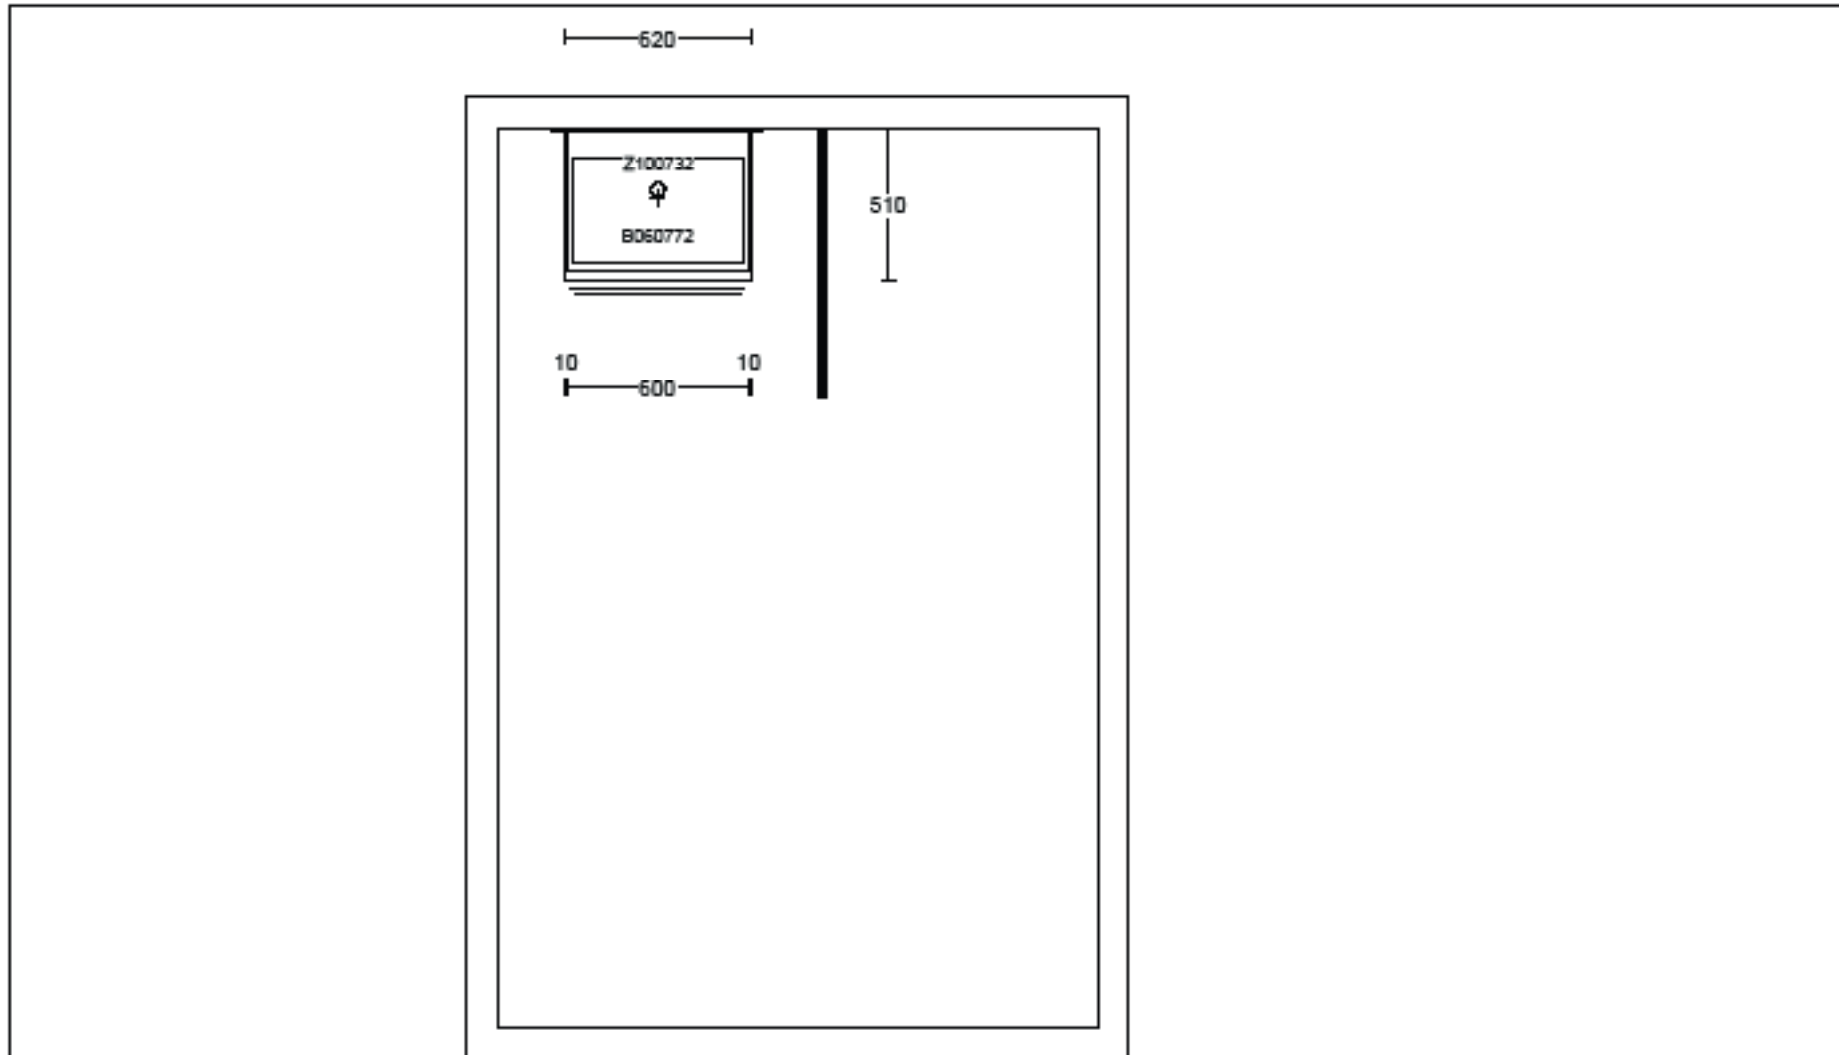

Kunde/Leveringsadresse: Ruud Entreprenør 1 AS Brobekkveien 80a, 0682 Oslo	Buik: HTH Prosjektavdeling AS Strømsveien 246 - 0688 OSLO	Info: Model: Base Tilbudsnr: PR408380 , Tegningenr: 2 Revidert: 2023-11-28, Revisjonsnr: 3 Opprettet: 2023-11-28 Skala: Skalere til å passe (Dybde mål er ekskl)		
Ruud Entreprenør 1 AS Sørkedalsveien 307 1, H0206 0764 Oslo	Selger: Alloe Ringdal	Lev. uke/år: 0 2023 Ordrenr: Tegningen er kun en visuell visn (C) Copyright HTH Kjøkkenforum og ikke en ordre bekreftelse.		www.hth.no