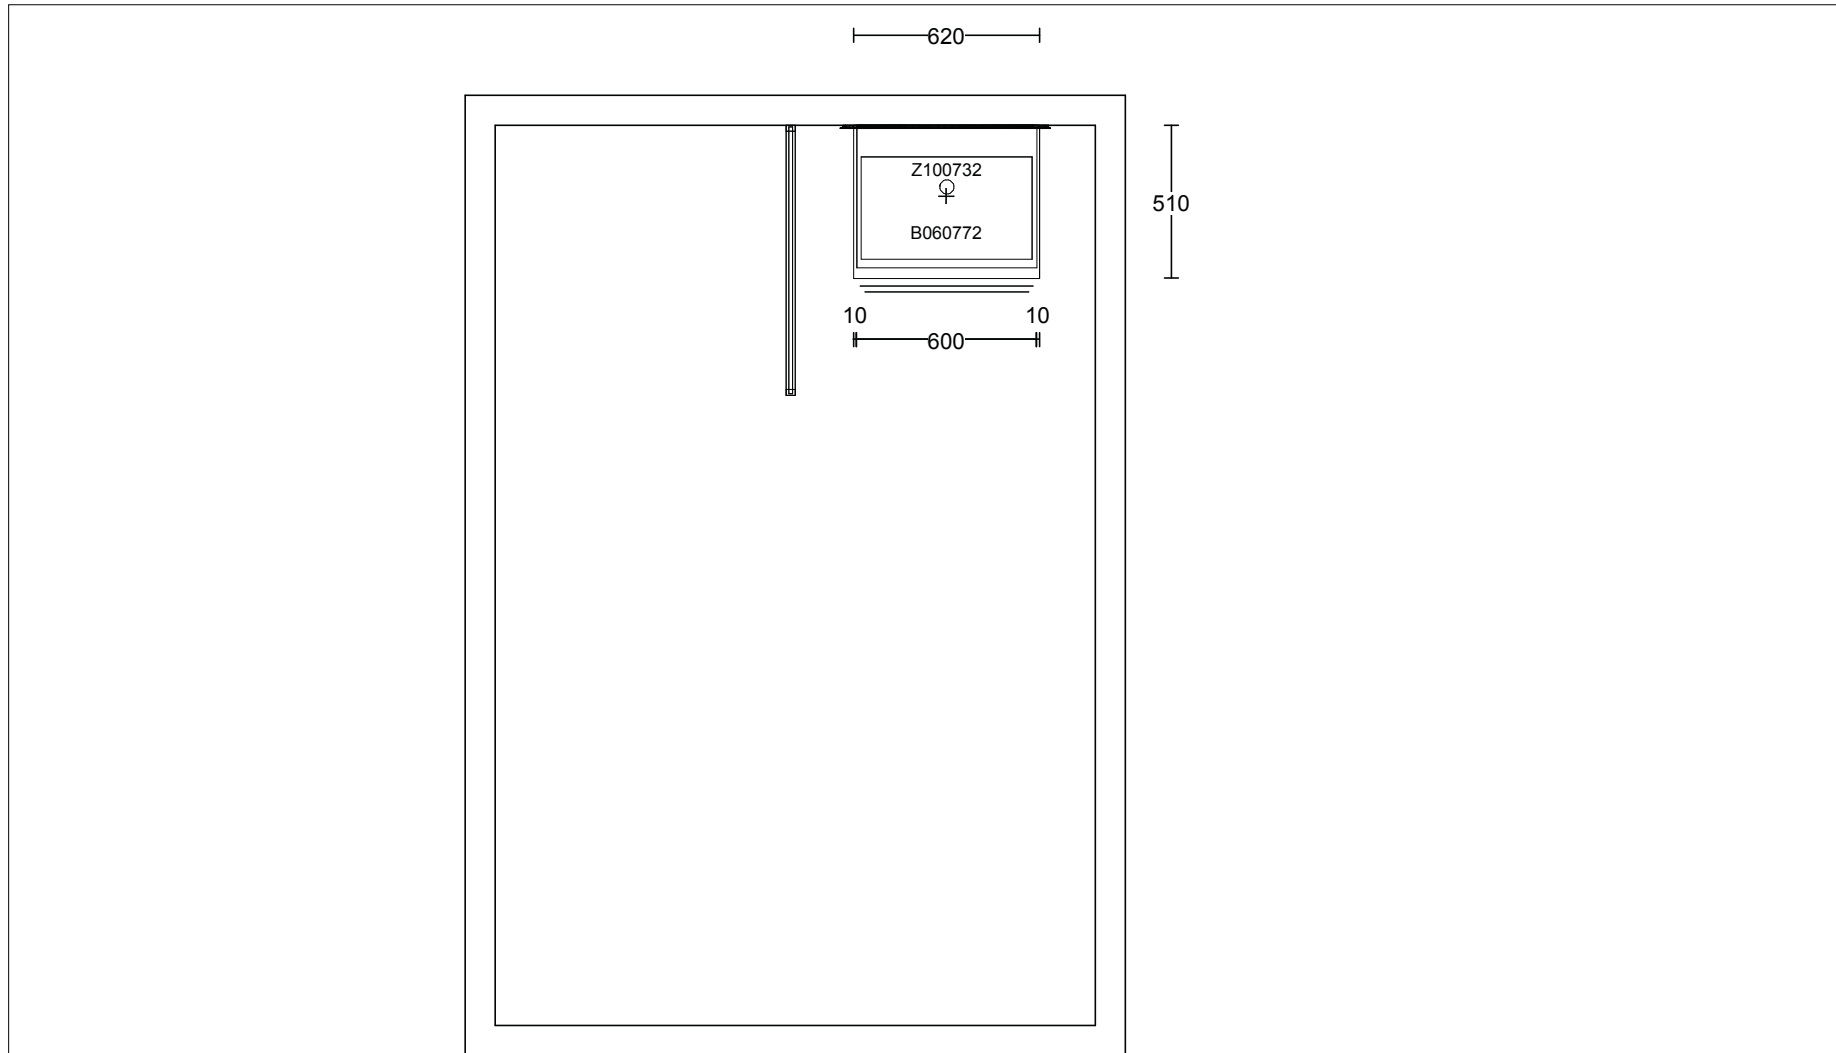

Garderobe innredning
som illustrert på tegningen
Dører, hyller og
garderobestang

Sov1/omkledning

Sov2

Sov3

Kunde/Leveringsadresse: Ruud Entreprenør 1 AS Brobekkveien 80c, 0582 Oslo	Butik: HTH Prosjektavdeling AS Strømsveien 245 . 0668 OSLO	Info: Model: Base Tilbudsnr: PR402217 , Tegningsnr: 2 Revidert: 2023-11-23, Revisionsnr: 6 Opprettet: 2023-11-08 Skala: (Dybdemål er ekskl. fronter)	
Ruud Entreprenør 1 AS Sørkedalsveien 307 1, H0101 0754 Oslo	Selger: Alice Ringdal	Lev. uke/år: 0 2023 Tegningen er kun en visuel visr (C) Copyright HTH Kjøkkenforum og ikke en ordre bekreftelse.	