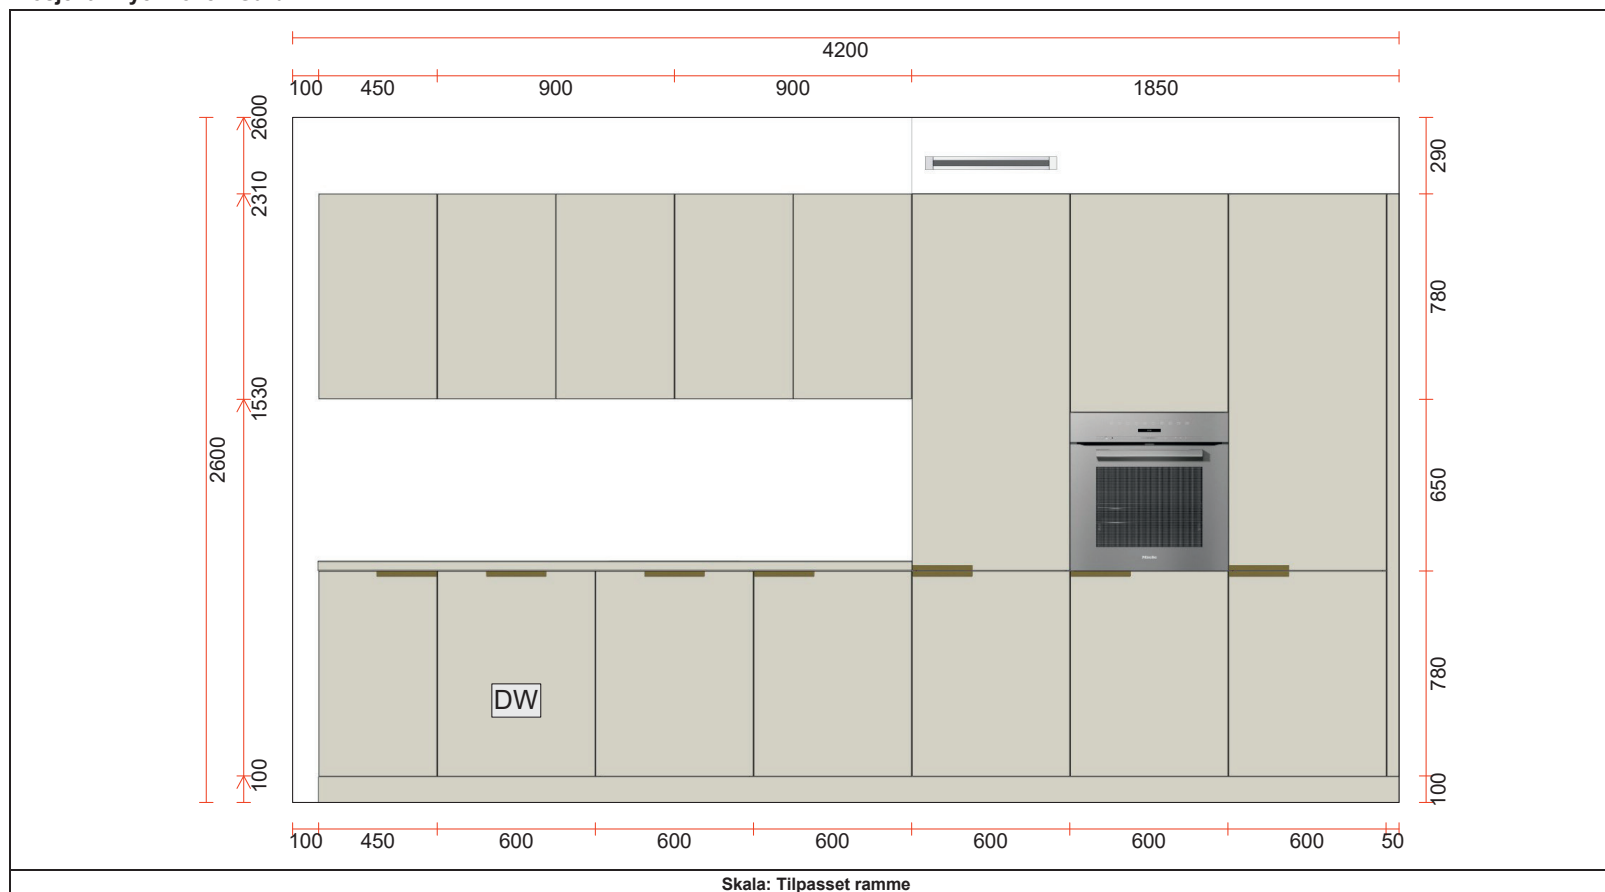

Oppriss: 2515/1/37 Nye Woxen Gård - Kjøkken Leil.403
Prosjekt: Nye Woxen Gård

Skrevet ut: 25.01.2024

Poggenpohl Studio Oslo AS Lysaker Brygge 35, 1366 LYSAKER Telefon: 67104320 Mobil: 41420699 Faks: Organisasjonsnr.: Foretaksregistrert 990 512 140 MVA E-Mail: mette@poggenpohl.no Hjemmeside: www.poggenpohl.no	POGGENPOHL Furniture components CLN Laminate Fine Structure	Kunde Nye Woxen Gård , Tlf Tlf.priv. Mobil Faks E-Mail

MERK: Tegningen er bare retningsgivende. Dybdemål er ekskl. skapdører. NB: Kontrollmål må foretas

Selger: Mette Novak Side:1 (1)