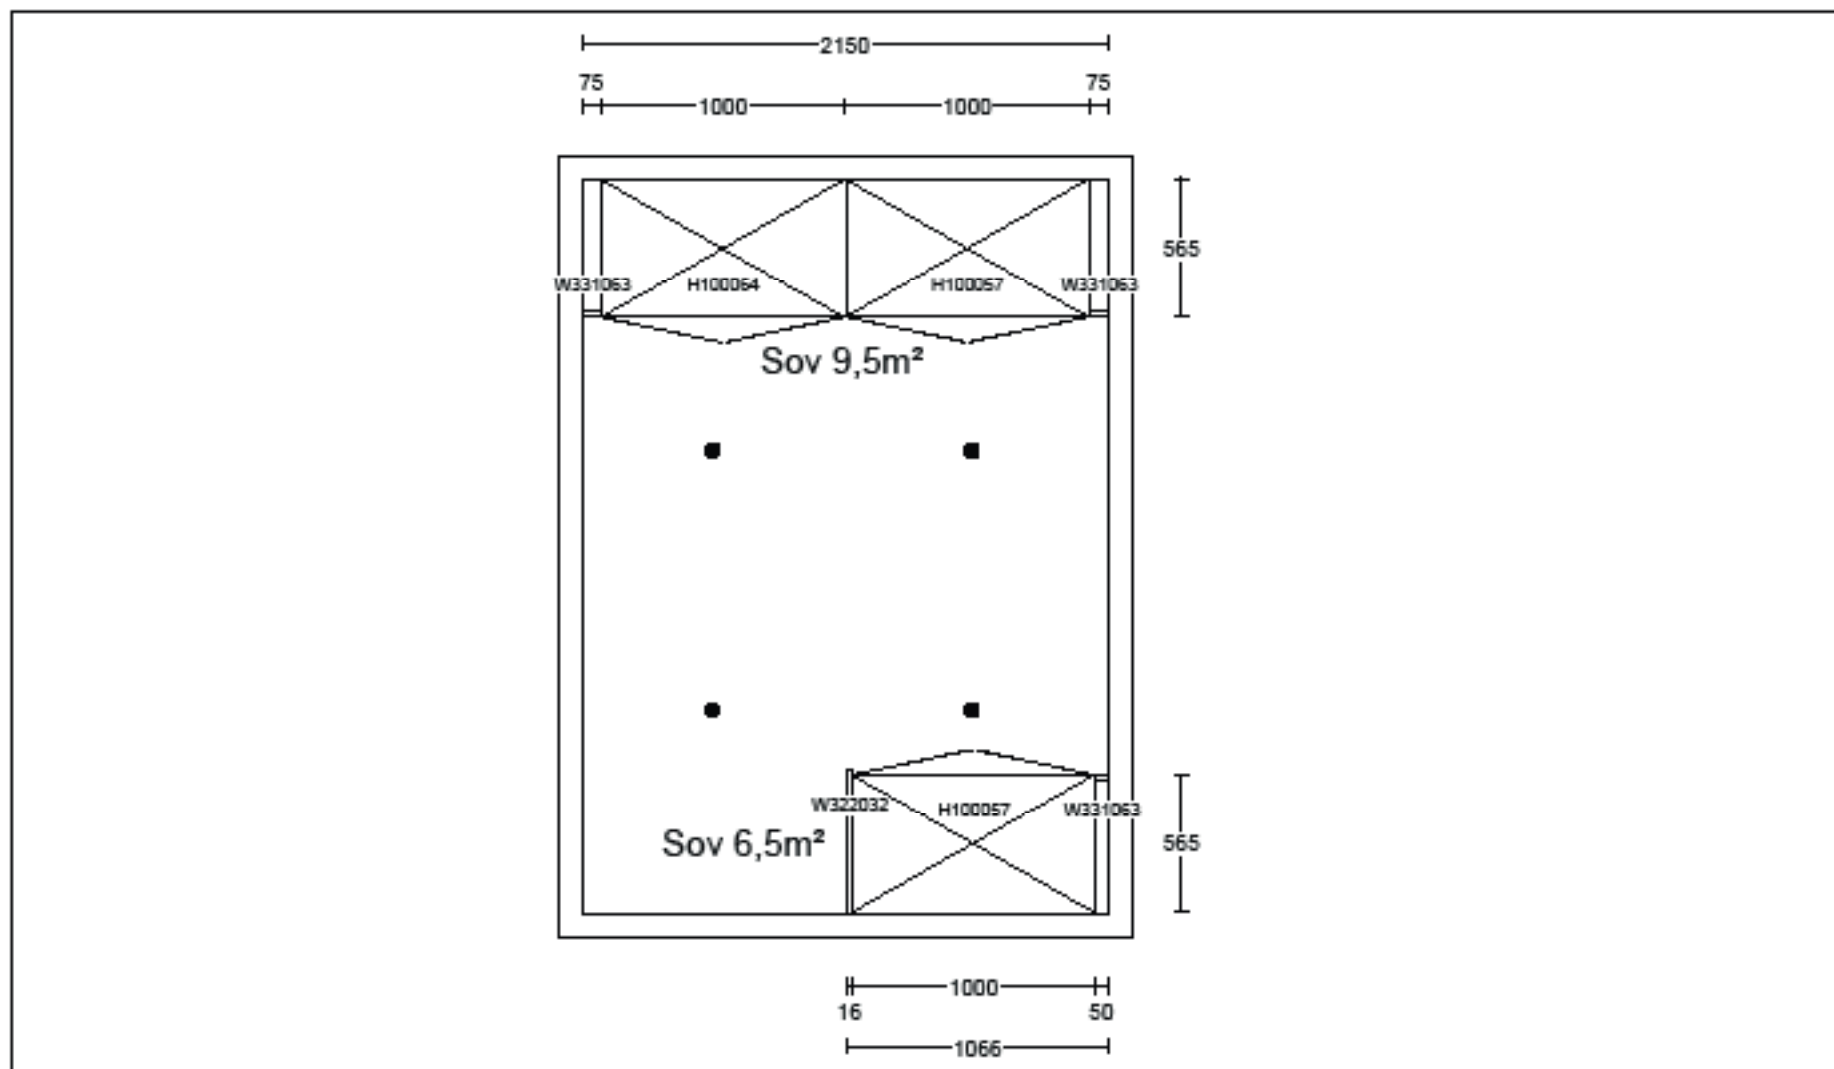

Kunde/Leveringsadresse:	Buik:	Info:	 www.hth.no
Ruud Entreprenør 1 AS Brobekkveien 80a, 0682 Oslo	HTH Prosjektavdeling AS Strømsveien 246 - 0688 OSLO	Model: Base Tilbudsnr: PR408877 , Tegningnr: 3 Revidert: 2024-01-18, Revisjonsnr: 2 Opprettet: 2023-12-06 Skala: Skalere til å passe (Dybde mål er ekskl Lev. ukeår: 0 2023	
Ruud Entreprenør 1 AS Sørkedalsveien 307 1, H0303 0764 Oslo	Selger: Alloe Ringdal	Ordrenr: Tegningen er kun en visuell visn (C) Copyright HTH Kjøkkenforum og ikke en ordre bekreftelse.