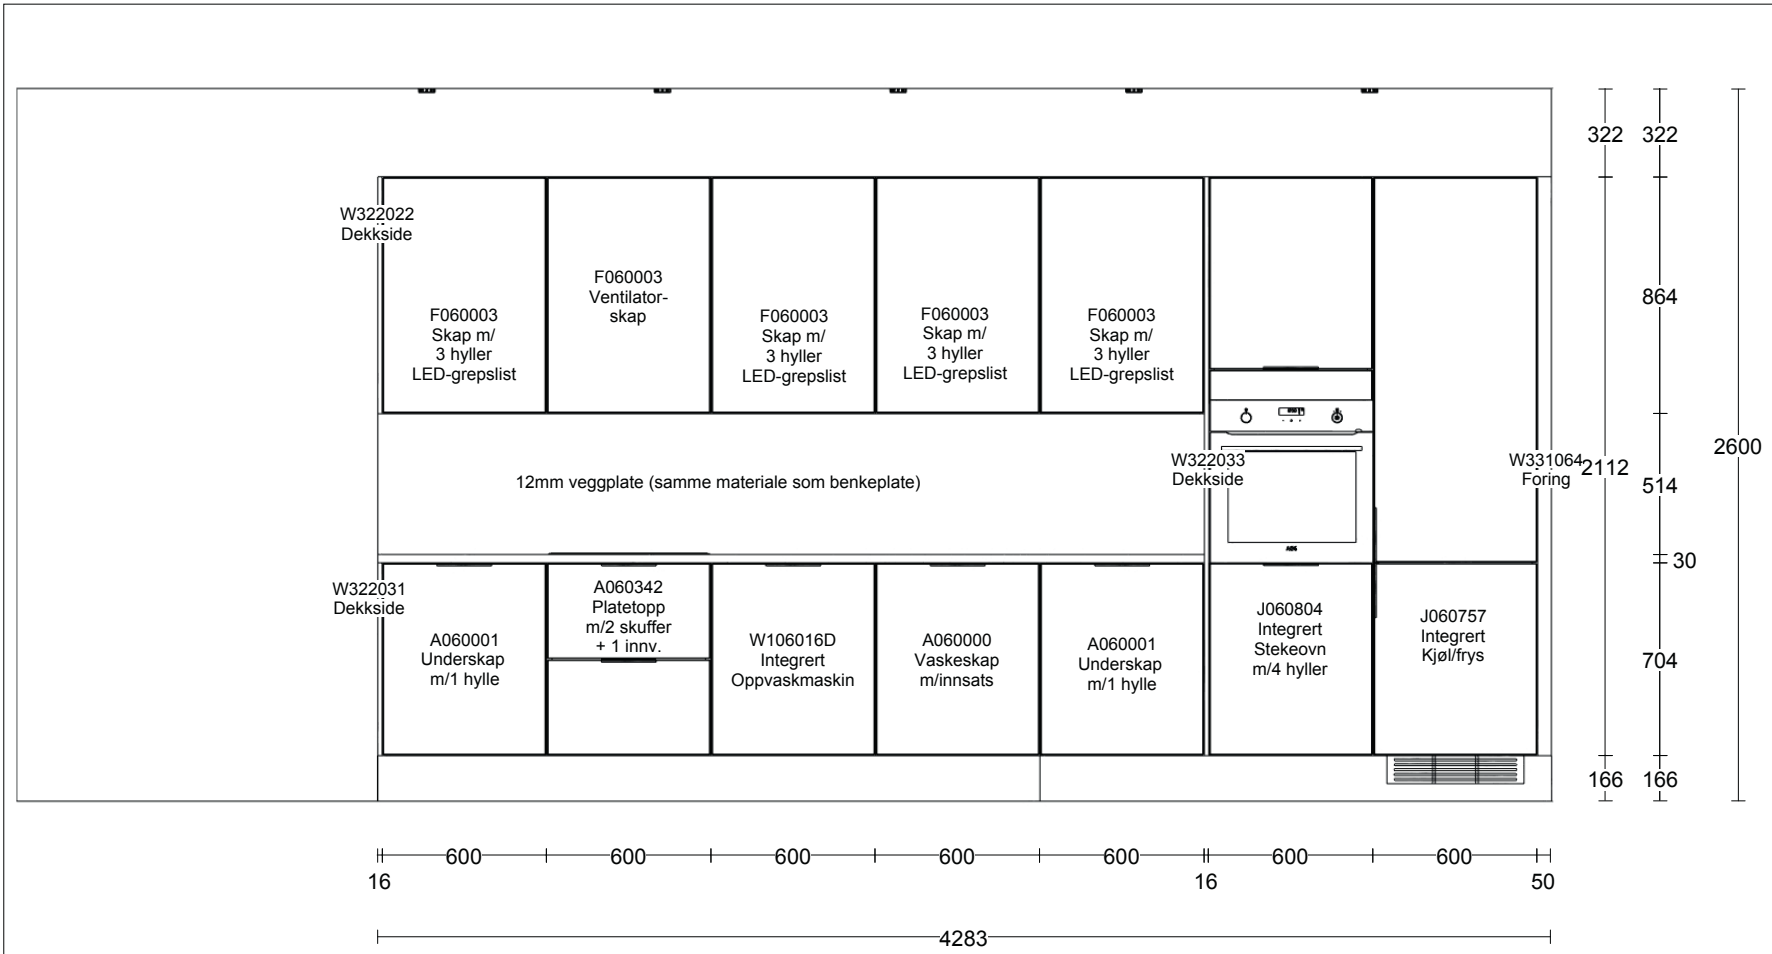

Kunde/Leveringsadresse: Ruud Entreprenør 1 AS Brøbekkveien 80c, 0582 Oslo	Butik: HTH Prosjektavdeling AS Strømsveien 245 . 0668 OSLO Selger: Alice Ringdal	Info: Model: Base Tilbudsnr: PR401609 , Tegningsnr: 1 Revidert: 2023-11-24, Revisionsnr: 11 Opprettet: 2023-11-01 Skala: Skalere til å passe (Dybde mål er ekskl Lev. uke/år: 0 2023 Tegningen er kun en visuell visn (C) Copyright HTH Kjøkkenforum og ikke en ordre bekreftelse.	 www.hth.no
Ruud Entreprenør 1 AS Sørkedalsveien 307 1, H0105 0754 Oslo		Ordrenr: