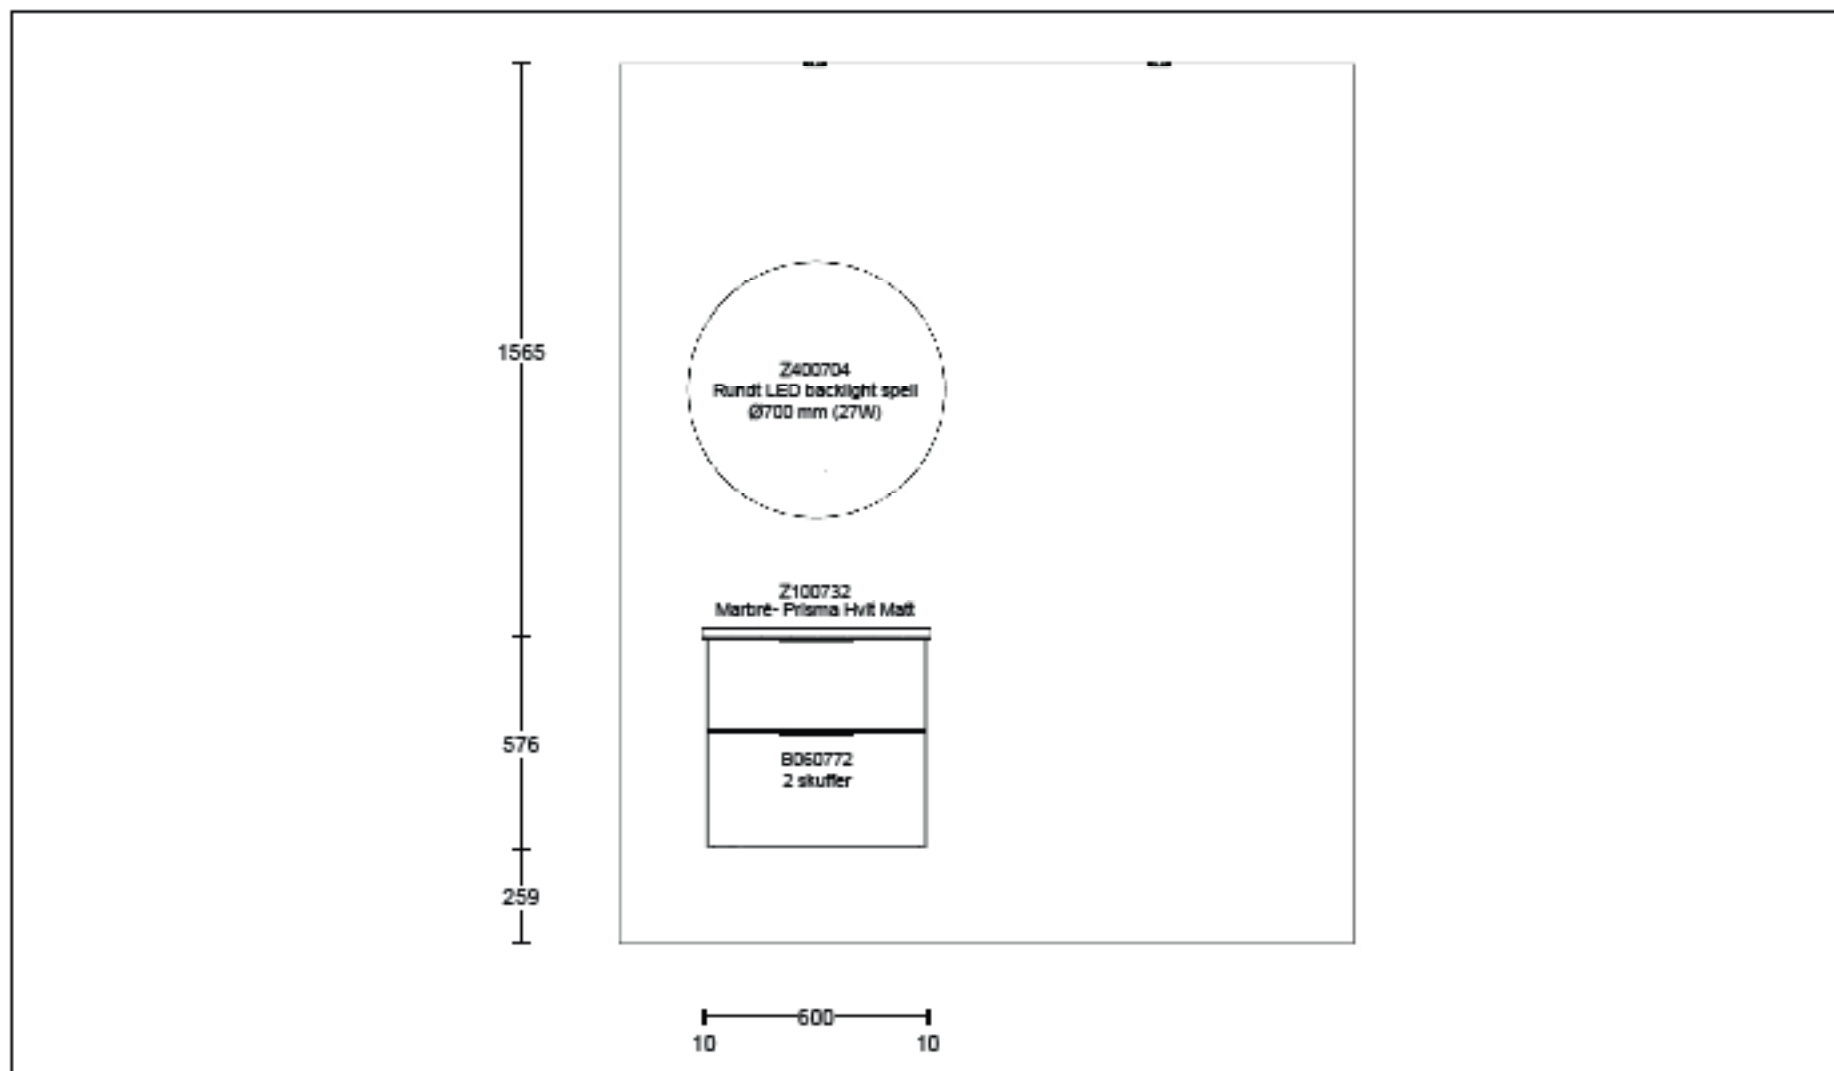

Kunde/Leveringsadresse:	Buik:	Info:	 www.hth.no
Rusud Entreprenør 1 AS Brobekkveien 80a, 0682 Oslo	HTH Prosjektavdeling AS Strømsveien 245 - 0688 OSLO Selger: Allie Ringdal	Modell: Base Tilbudsnr: PR406122 , Tegningnr: 2 Revidert: 2024-01-17, Revisjonsnr: 1 Opprørt: 2024-01-17 Skala: Skalere til å passe (Dybde mål er ekskl) Lev. uke/år: 0 2023 Ordrenr: Ordrenr: Tegningen er kun en visuell vis (C) Copyright HTH Kjøkkenforum og ikke en ordre bekrefteise.	
Rusud Entreprenør 1 AS Sørkedalsveien 307 2, H0208 0754 Oslo