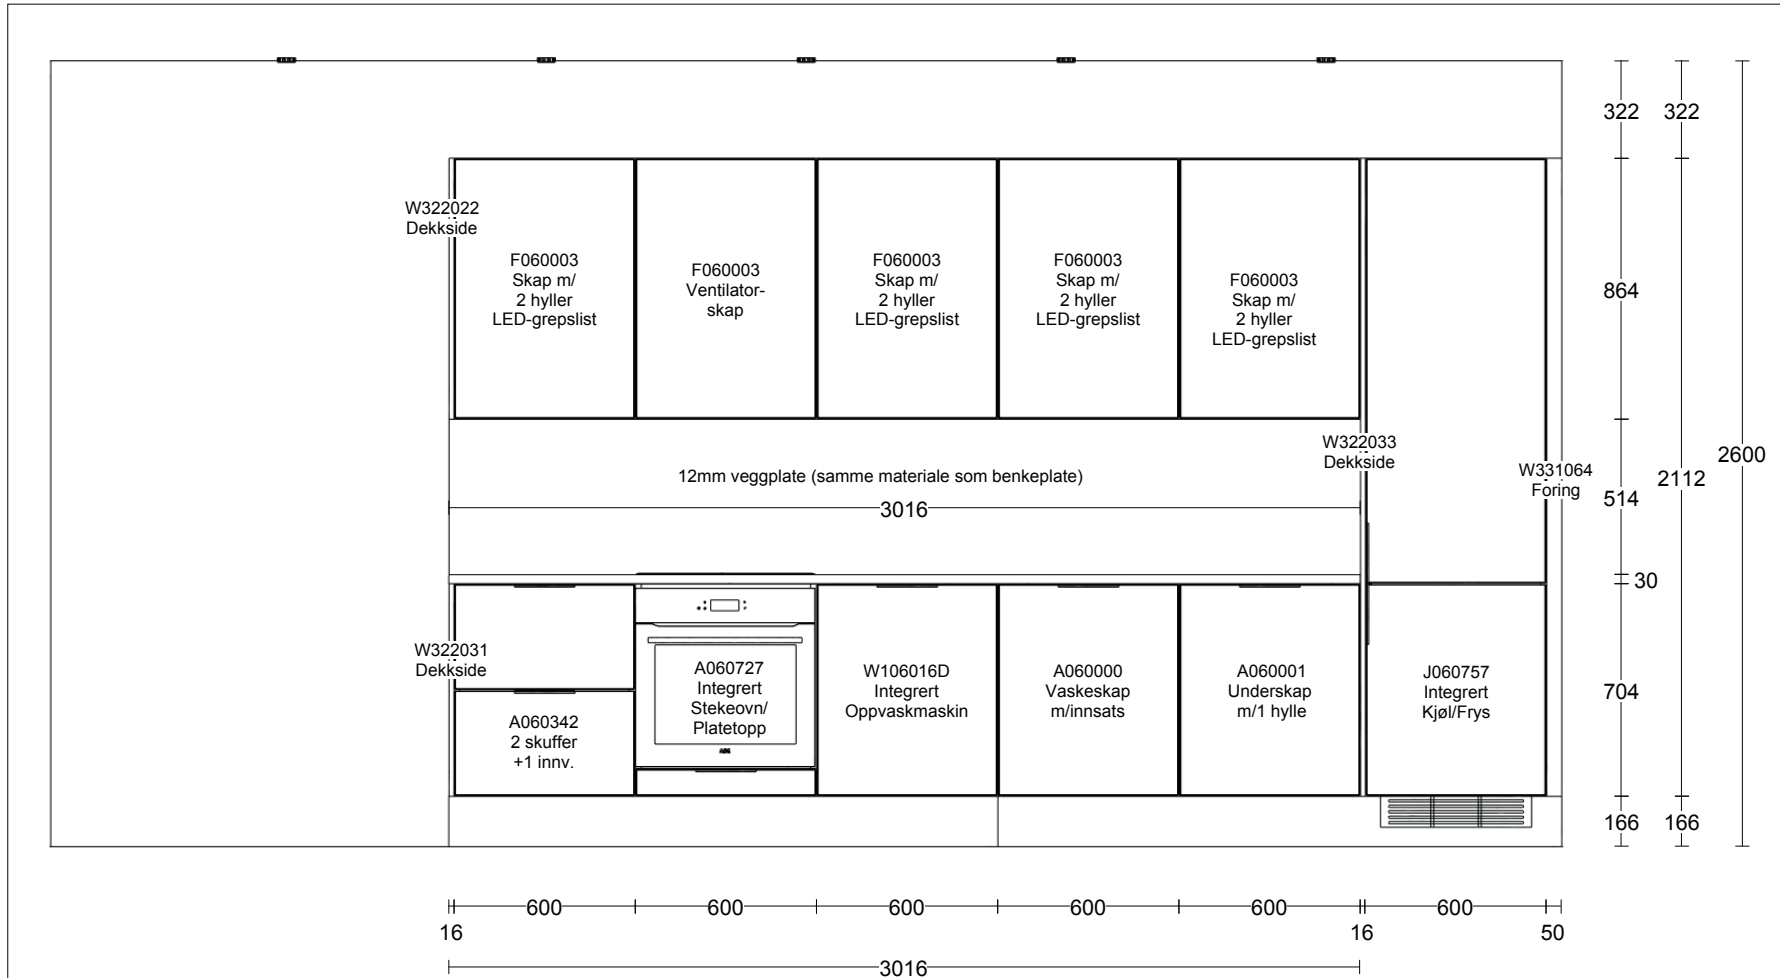

Kunde/Leveringsadresse: Ruud Entreprenør 1 AS Brobekkveien 80c, 0582 Oslo	Butik: HTH Prosjektavdeling AS Strømsveien 245 . 0668 OSLO Selger: Alice Ringdal	Info: Model: Base Tilbudsnr: PR405995 , Tegningsnr: 1 Revidert: 2024-01-16, Revisionsnr: 4 Opprettet: 2024-01-16 Skala: Skalere til å passe (Dybdemål er eksklusivt) Lev. uke/år: 0 2023 Tegningen er kun en visuell visn (C) Copyright HTH Kjøkkenforum og ikke en ordre bekreftelse.	 www.hth.no
Ruud Entreprenør 1 AS Sørkedalsveien 307 1, H0106 0754 Oslo