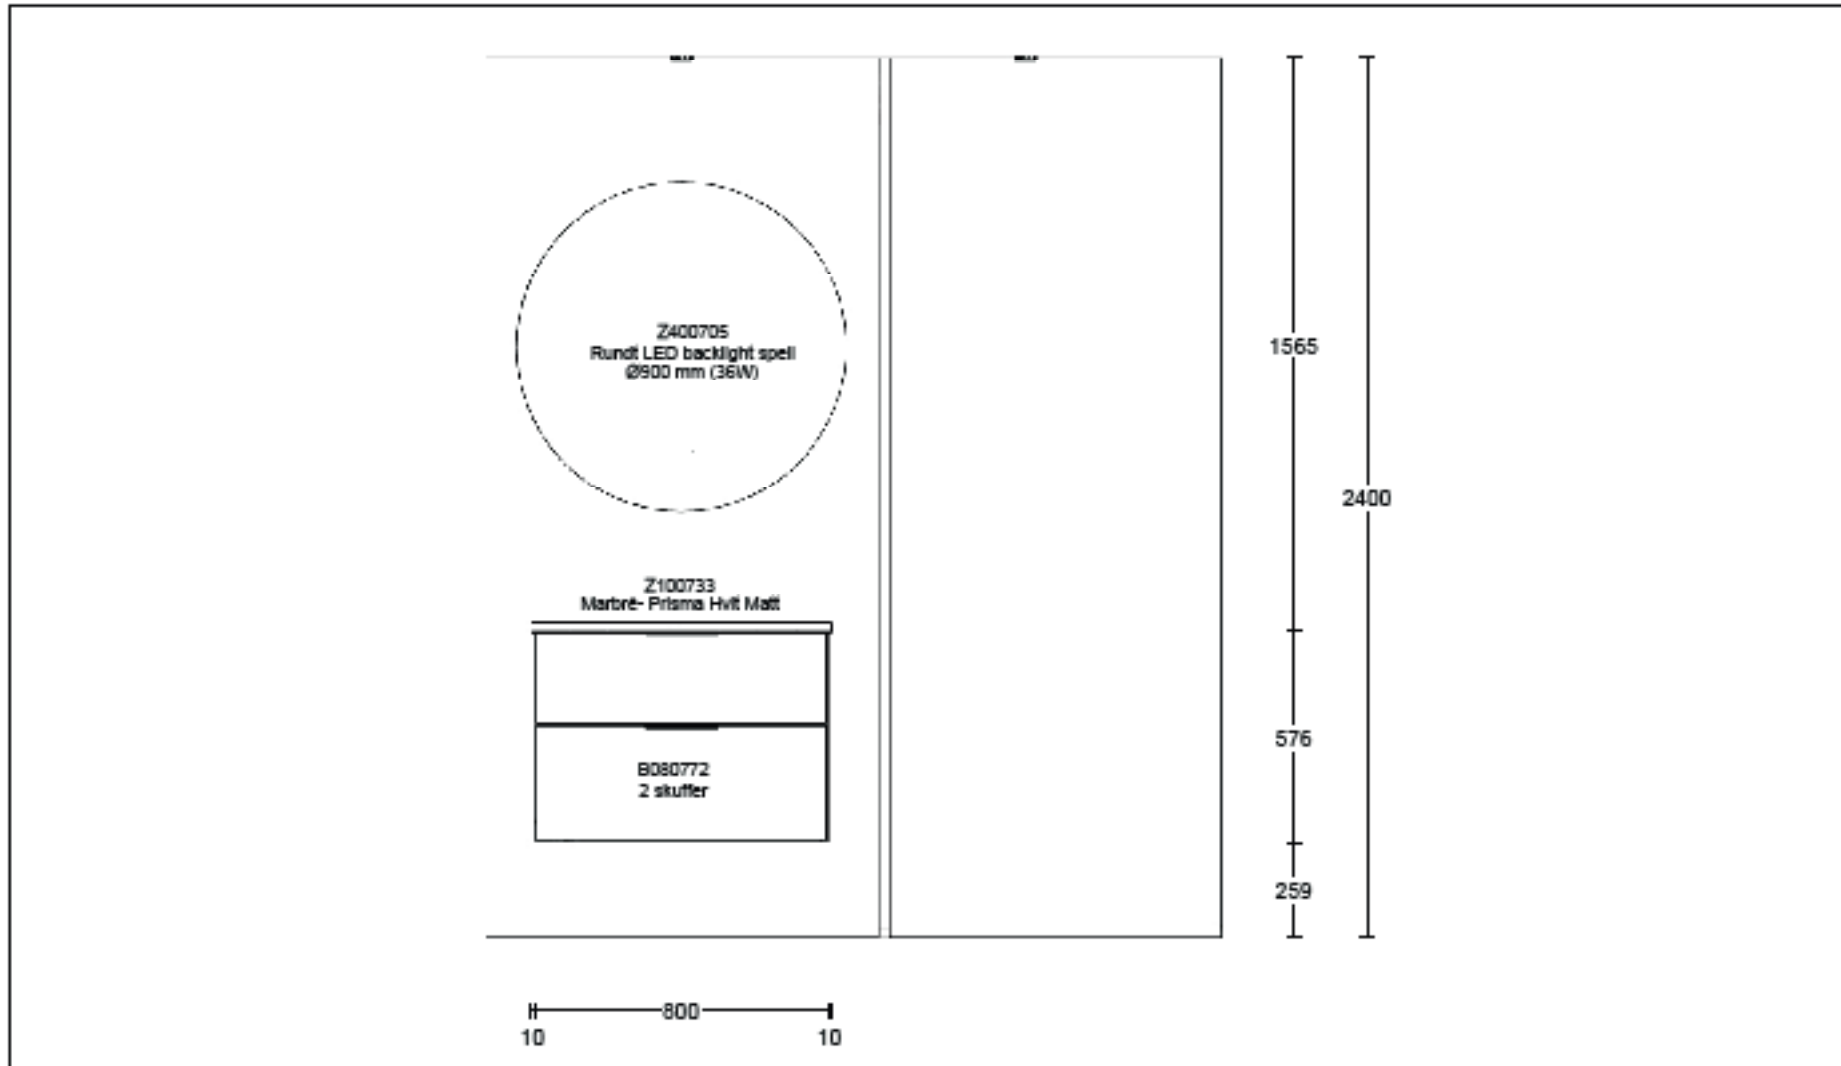

Kunde/Leveringsadresse: Rusud Entreprenør 1 AS Brobekkveien 80a, 0682 Oslo	Buik: HTH Prosjektavdeling AS Strømsveien 245 - 0868 OSLO Selger: Alise Ringdal	Info: Model: Base Tilbudsnr: PR408186 , Tegningnr: 4 Revidert: 2024-01-18, Revisjonsnr: 3 Opprørt: 2024-01-18 Skala: Skalere til å passe (Dybde mål er ekskl Lev. uke/år: 0 2023 Ordrenr: Tegningen er kun en visuell vis (C) Copyright HTH Kjøkkenforum og ikke en ordre bekrefteelse.	 www.hth.no
Rusud Entreprenør 1 AS Sørkedalsveien 307 3, H0302 0764 Oslo