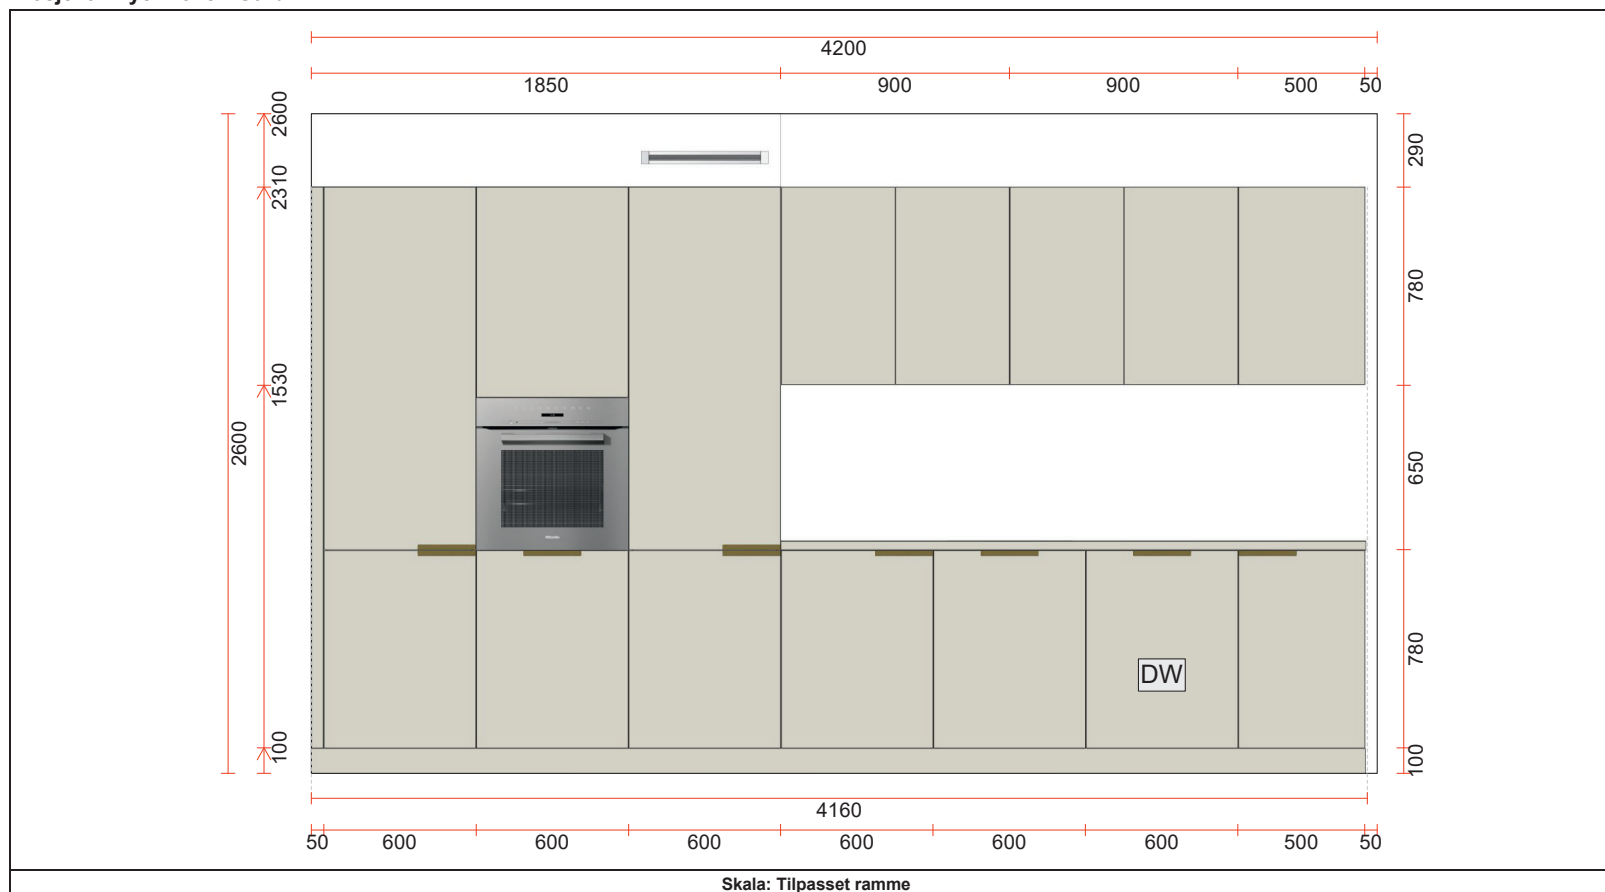

Oppriss: 2515/1/38 Nye Woxen Gård - Kjøkken Leil.401
Prosjekt: Nye Woxen Gård

Skrevet ut: 25.01.2024

Poggenpohl Studio Oslo AS Lysaker Brygge 35, 1366 LYSAKER Telefon: 67104320 Mobil: 41420699 Faks: Organisasjonsnr.: Foretaksregistrert 990 512 140 MVA E-Mail: mette@poggenpohl.no Hjemmeside: www.poggenpohl.no	POGGENPOHL Furniture components CLN Laminate Fine Structure	Kunde Nye Woxen Gård , Tlf Tlf.priv. Mobil Faks E-Mail

MERK: Tegningen er bare retningsgivende. Dybdemål er ekskl. skapdører. NB: Kontrollmål må foretas

Selger: Mette Novak Side:1 (1)