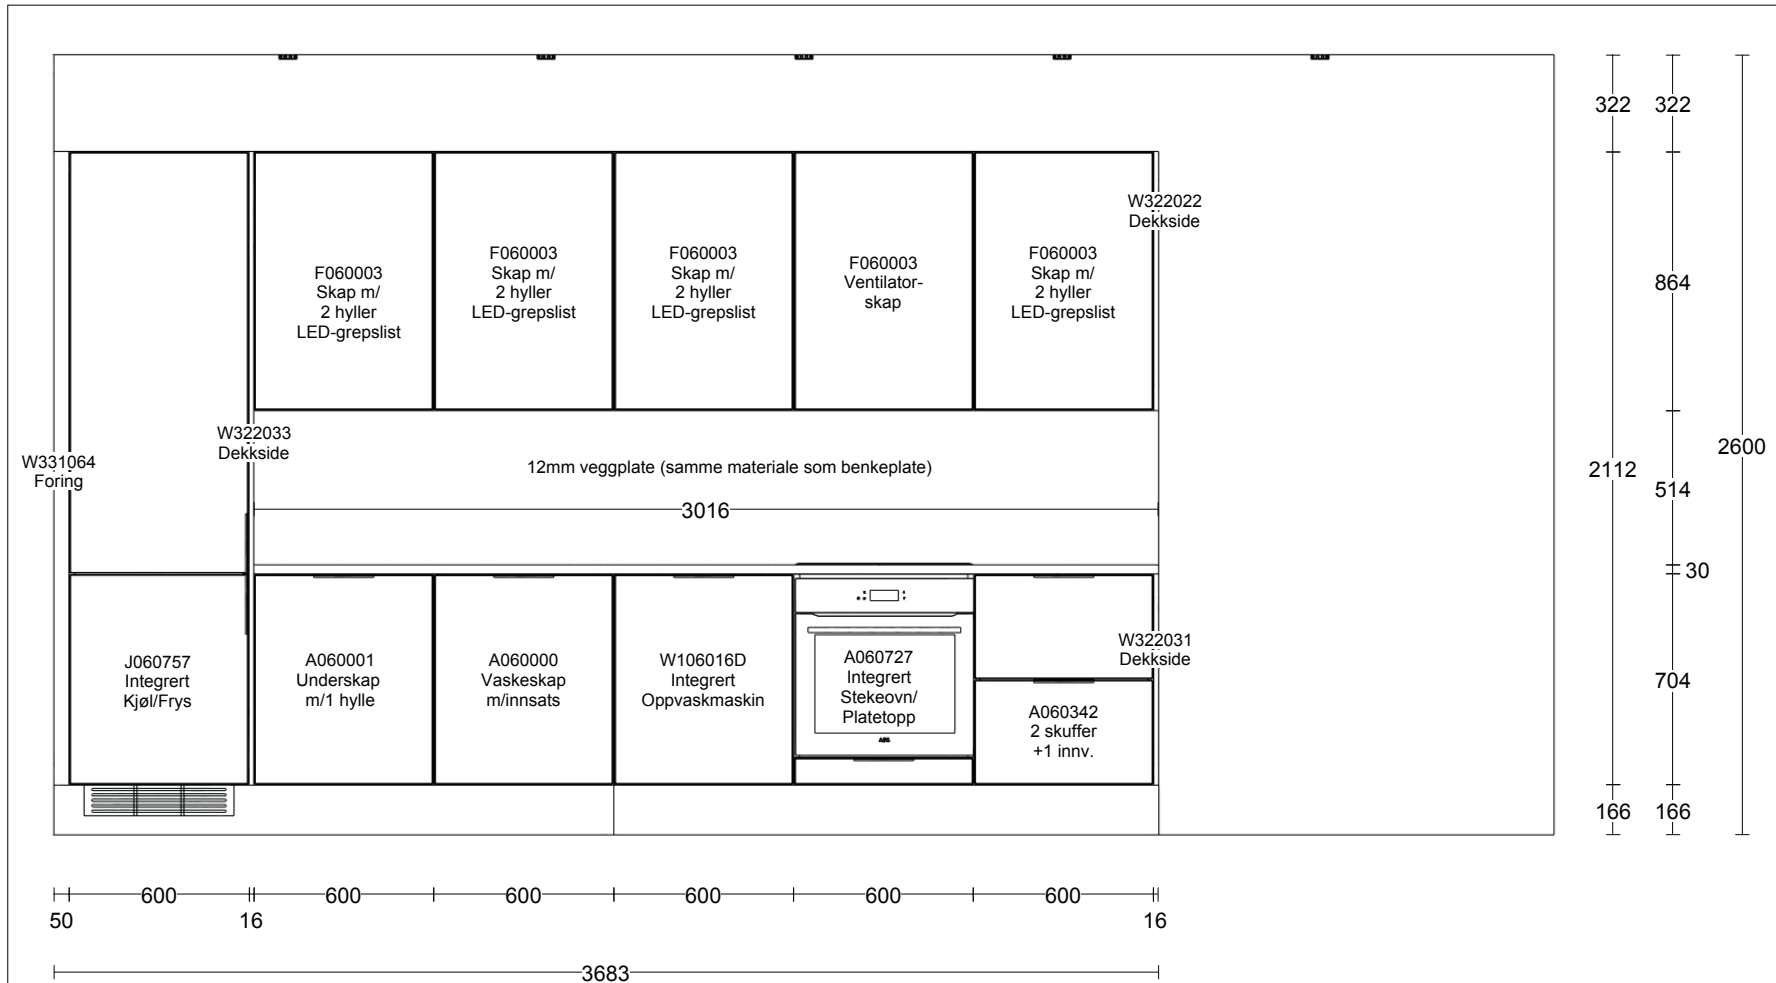

Kunde/Leveringsadresse: Ruud Entreprenør 1 AS Brobekkveien 80c, 0582 Oslo	Butik: HTH Prosjektavdeling AS Strømsveien 245 . 0668 OSLO	Info: Model: Tilbudsnr: Revidert: Opprettet: Skala: Lev. uke/år: 0 2023	Base PR405934 , Tegningsnr: 1 2024-01-15, Revisionsnr: 5 2024-01-15 Skalere til å passe (Dybdemål er eksk Ordrenr:	
Ruud Entreprenør 1 AS Sørkedalsveien 307 1, H0102 0754 Oslo	Selger: Alice Ringdal	Tegningen er kun en visuel visn (C) Copyright HTH Kjøkkenforum og ikke en ordre bekreftelse.	www.hth.no