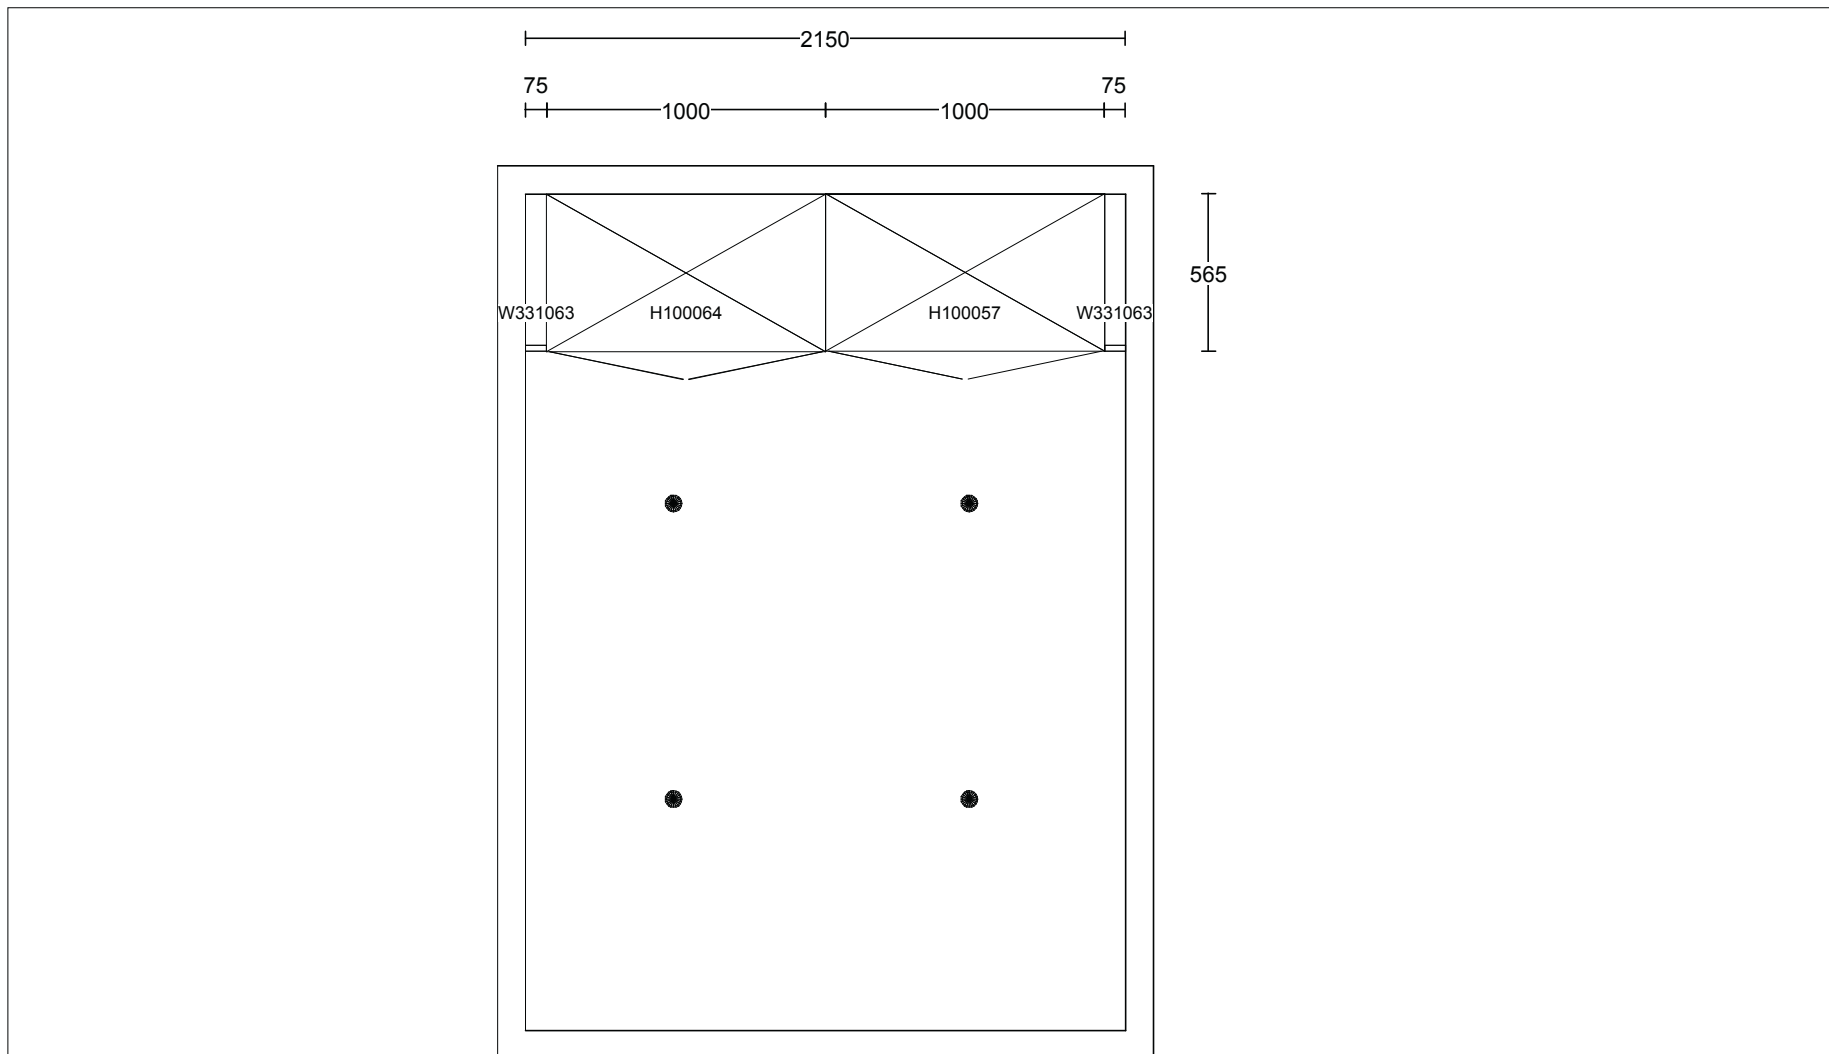

Kunde/Leveringsadresse: Ruud Entreprenør 1 AS Brobekkveien 80c, 0582 Oslo	Butik: HTH Prosjektavdeling AS Strømsveien 245 . 0668 OSLO Selger: Alice Ringdal	Info: Model: Base Tilbudsnr: PR405934 , Tegningsnr: 3 Revidert: 2023-11-23, Revisionsnr: 2 Opprettet: 2024-01-15 Skala: Skalere til å passe (Dybdemål er eksk Lev. uke/år: 0 2023 Ordrenr: Tegningen er kun en visuel visn (C) Copyright HTH Kjøkkenforum og ikke en ordre bekrefelse.	 www.hth.no
Ruud Entreprenør 1 AS Sørkedalsveien 307 1, H0102 0754 Oslo