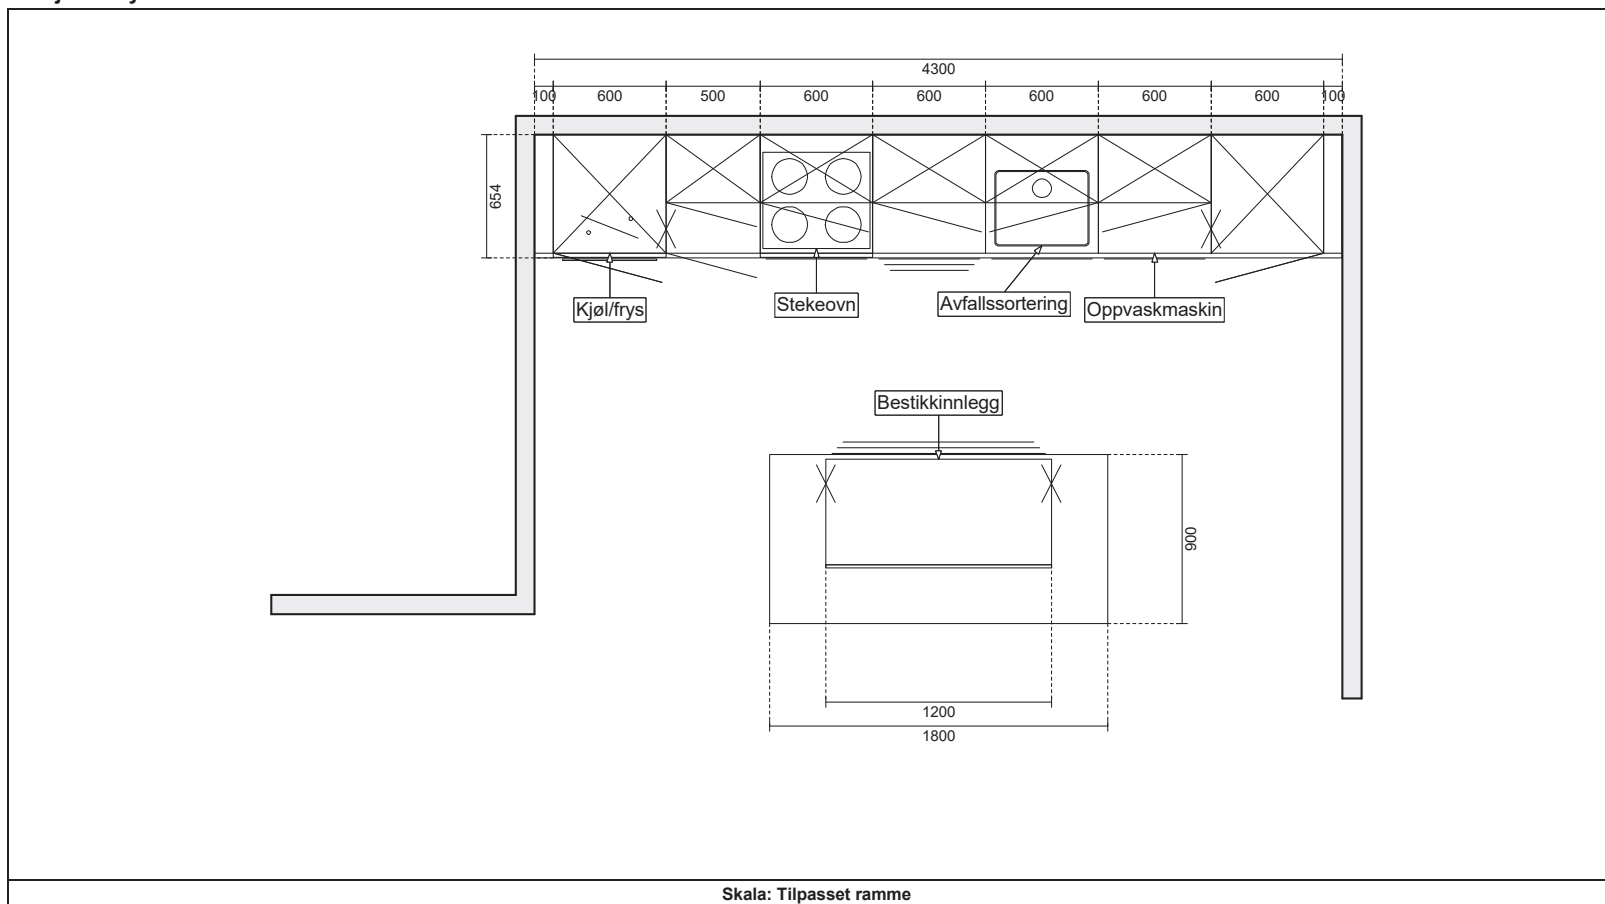

Plantegning: 2515/1/9 Nye Woxen Gård - Kjøkken Leil.402
Prosjekt: Nye Woxen Gård

Skrevet ut: 25.01.2024

Poggenpohl Studio Oslo AS Lysaker Brygge 35, 1366 LYSAKER Telefon: 67104320 Mobil: 41420699 Faks: Organisasjonsnr.: Foretaksregistrert 990 512 140 MVA E-Mail: mette@poggenpohl.no Hjemmeside: www.poggenpohl.no	POGGENPOHL Furniture components CLN Laminate Fine Structure	Kunde Nye Woxen Gård , Tlf Tlf.priv. Mobil Faks E-Mail

MERK: Tegningen er bare retningsgivende. Dybdemål er ekskl. skapdører. NB: Kontrollmål må foretas

Selger: Mette Novak Side:1 (1)