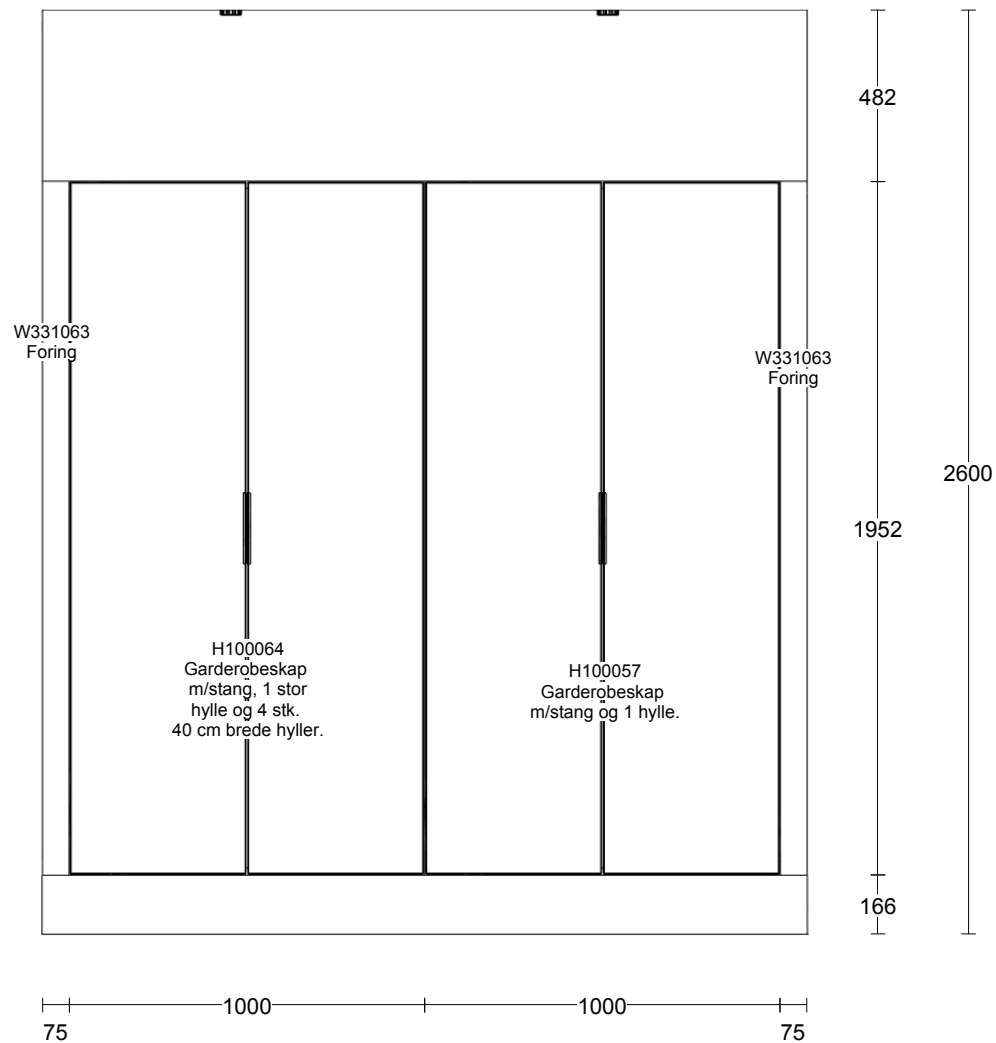

Kunde/Leveringsadresse: Ruud Entreprenør 1 AS Brobekkveien 80c, 0582 Oslo	Butik: HTH Prosjektavdeling AS Strømsveien 245 . 0668 OSLO Selger: Alice Ringdal	Info: Model: Base Tilbudsnr: PR406010 , Tegningsnr: 3 Revidert: 2023-11-23, Revisionsnr: 1 Opprettet: 2024-01-16 Skala: Skalere til å passe (Dybdemål er eksk Lev. uke/år: 0 2023 Ordrenr: Tegningen er kun en visuel visr (C) Copyright HTH Kjøkkenforum og ikke en ordre bekreftelse.	 www.hth.no
Ruud Entreprenør 1 AS Sørkedalsveien 307 2, H0201 0754 Oslo