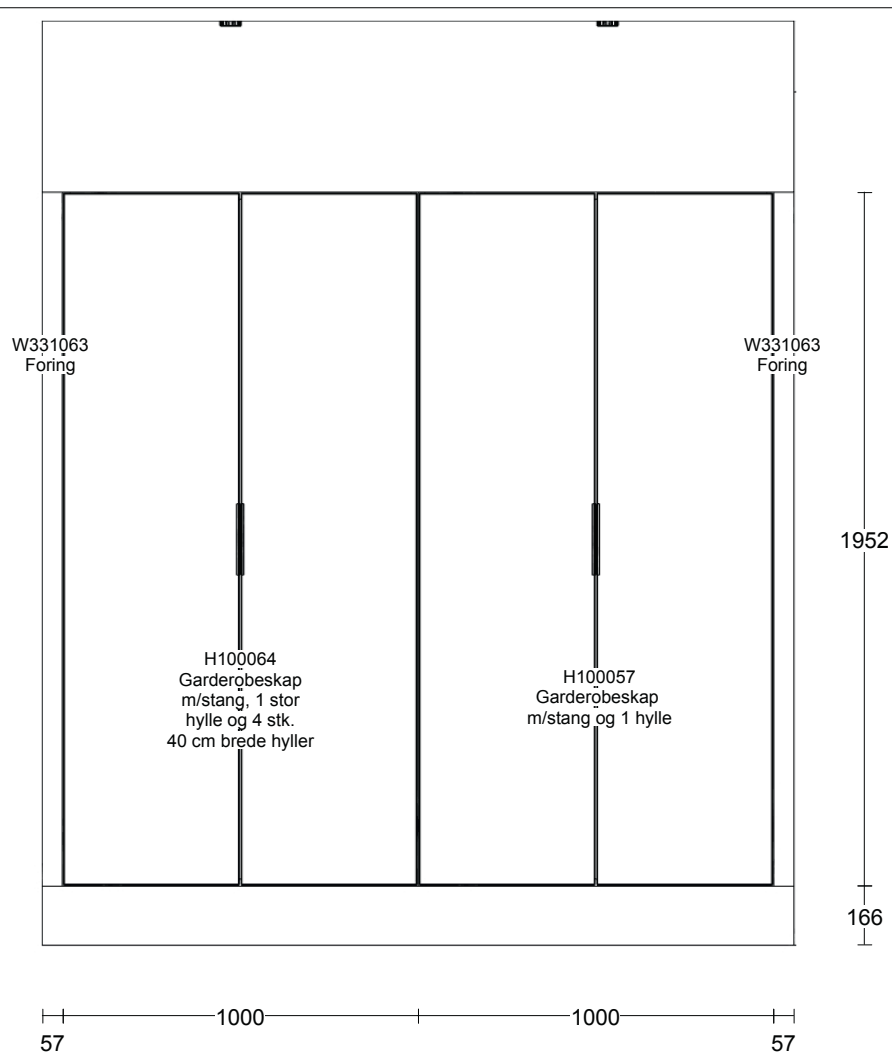

Kunde/Leveringsadresse: Ruud Entreprenør 1 AS Brobekkveien 80c, 0582 Oslo	Butik: HTH Prosjektavdeling AS Strømsveien 245 . 0668 OSLO Selger: Alice Ringdal	Info: Model: Base Tilbudsnr: PR401609 , Tegningsnr: 3 Revidert: 2024-01-16, Revisionsnr: 9 Opprettet: 2023-11-01 Skala: Skalere til å passe (Dybdemål er eksk Lev. uke/år: 0 2023 Ordrenr: Tegningen er kun en visuel visn (C) Copyright HTH Kjøkkenforum og ikke en ordre bekreftelse.	 www.hth.no
Ruud Entreprenør 1 AS Sørkedalsveien 307 1, H0105 0754 Oslo