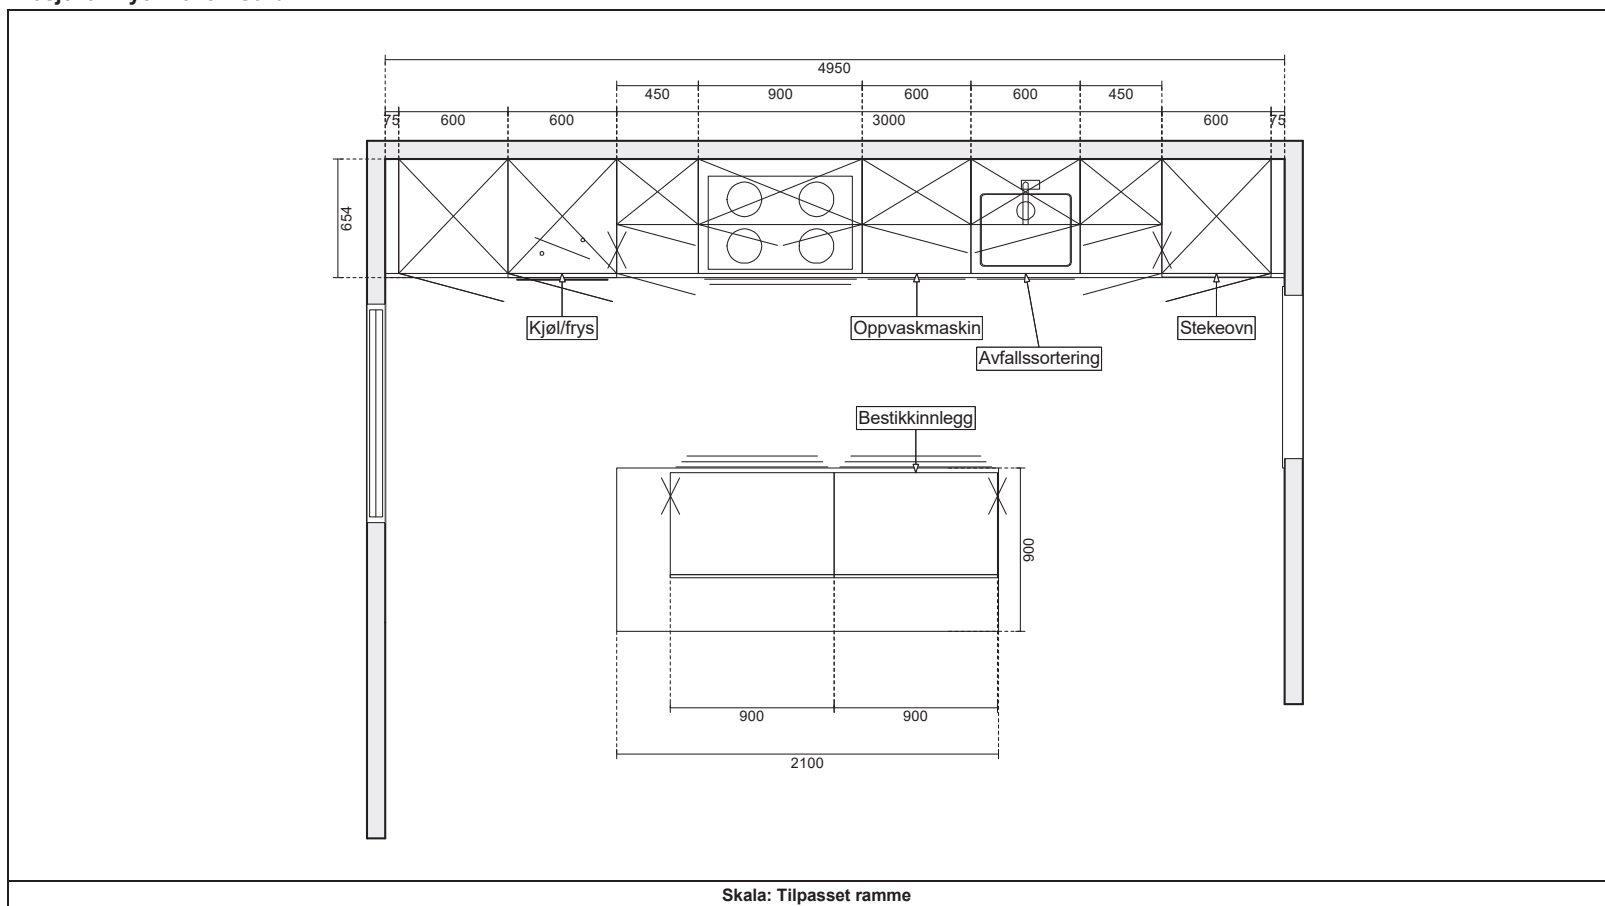

Plantegning: 2515/1/39 Nye Woxen Gård - Kjøkken LEIL.207 og LEIL.307
Prosjekt: Nye Woxen Gård

Skrevet ut: 25.01.2024

Poggenpohl Studio Oslo AS Lysaker Brygge 35, 1366 LYSAKER Telefon: 67104320 Mobil: 41420699 Faks: Organisasjonsnr.: Foretaksregistrert 990 512 140 MVA E-Mail: mette@poggenpohl.no Hjemmeside: www.poggenpohl.no	POGGENPOHL Furniture components CLN Laminate Fine Structure	Kunde Nye Woxen Gård , Tlf Tlf.priv. Mobil Faks E-Mail

MERK: Tegningen er bare retningsgivende. Dybdemål er ekskl. skapdører. NB: Kontrollmål må foretas

Selger: Mette Novak Side:1 (1)