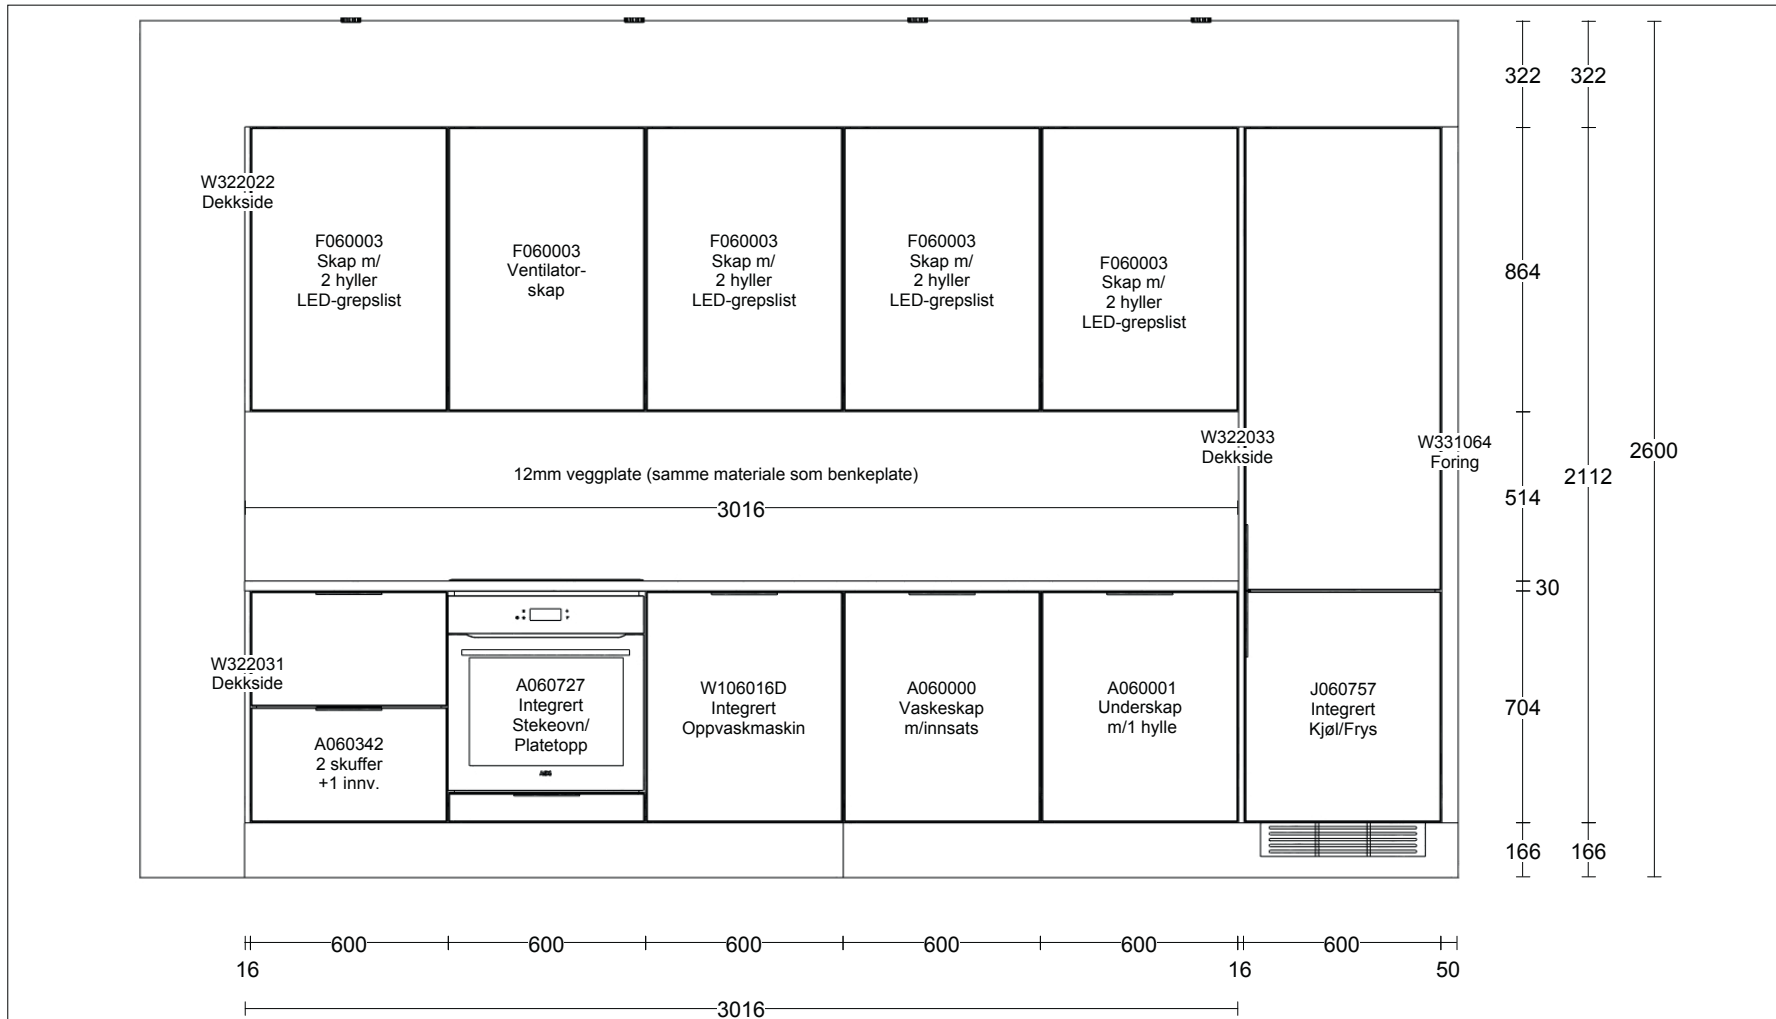

Kunde/Leveringsadresse:	Butik:	Info:	 www.hth.no	
Ruud Entreprenør 1 AS Brobekkveien 80c, 0582 Oslo	HTH Prosjektavdeling AS Strømsveien 245 . 0668 OSLO	Model: Tilbudsnr: Revidert: Opprettet: Skala:		Base PR406407 , Tegningsnr: 1 2024-01-22, Revisionsnr: 2 2024-01-22 Skalere til å passe (Dybde mål er eksk
Ruud Entreprenør 1 AS Sørkedalsveien 307 3, H0306 0754 Oslo	Selger: Alice Ringdal	Lev. uke/år: 0 2023 Tegningen er kun en visuel visn (C) Copyright HTH Kjøkkenforum og ikke en ordre bekreftelse.		Ordrenr: