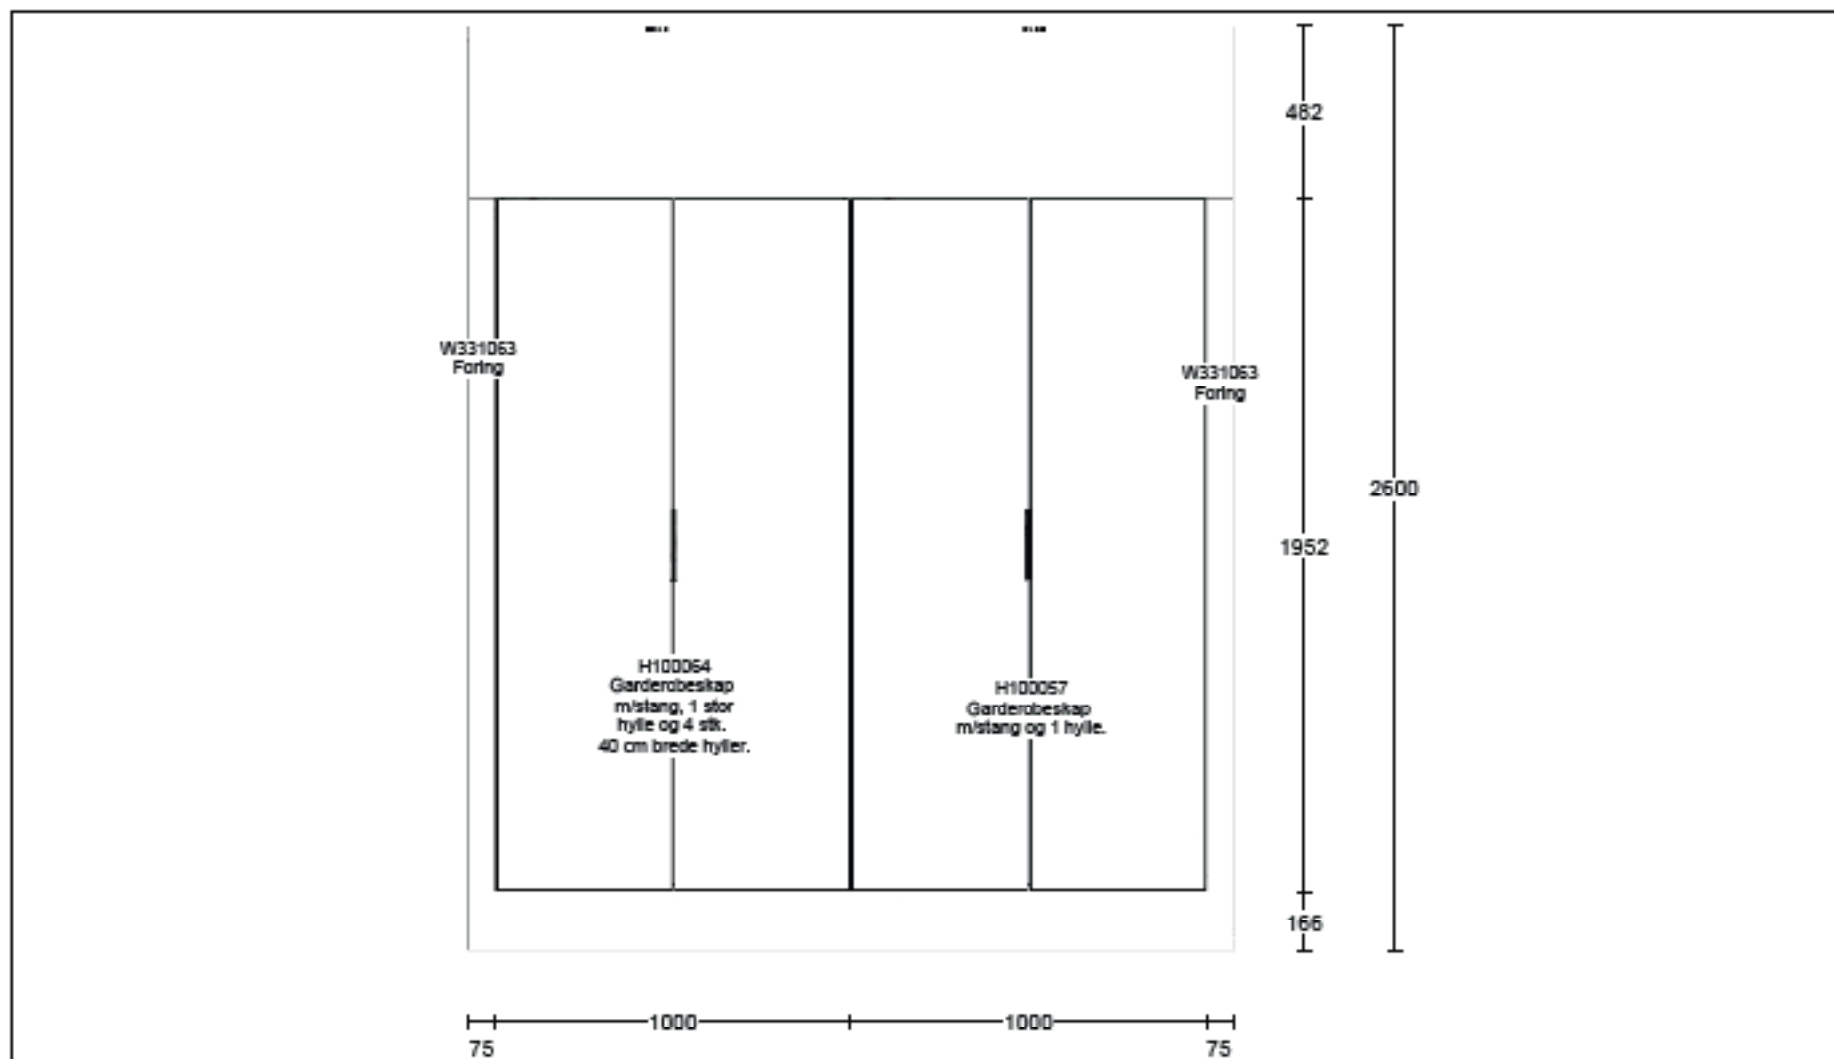

Kunde/Leveringsadresse: Ruud Entreprenør 1 AS Brobekkvælen 80a, 0682 Oslo	Buik: HTH Prosjektavdeling AS Strømsveien 246 - 0688 OSLO Selger: Alloe Ringdal	Info: Model: Base Tilbudsnr: PR408877 , Tegningenr: 3 Revidert: 2024-01-18, Revisjonsnr: 2 Opprettet: 2023-12-06 Skala: Skalere til å passe (Dybde mål er ekskl) Lev. uke/år: 0 2023 Tegningen er kun en visuell visn (C) Copyright HTH Kjøkkenforum og ikke en ordre bekreftelse.	 www.hth.no
Ruud Entreprenør 1 AS Sørkedalsveien 307 1, H0303 0764 Oslo		Ordrenr: