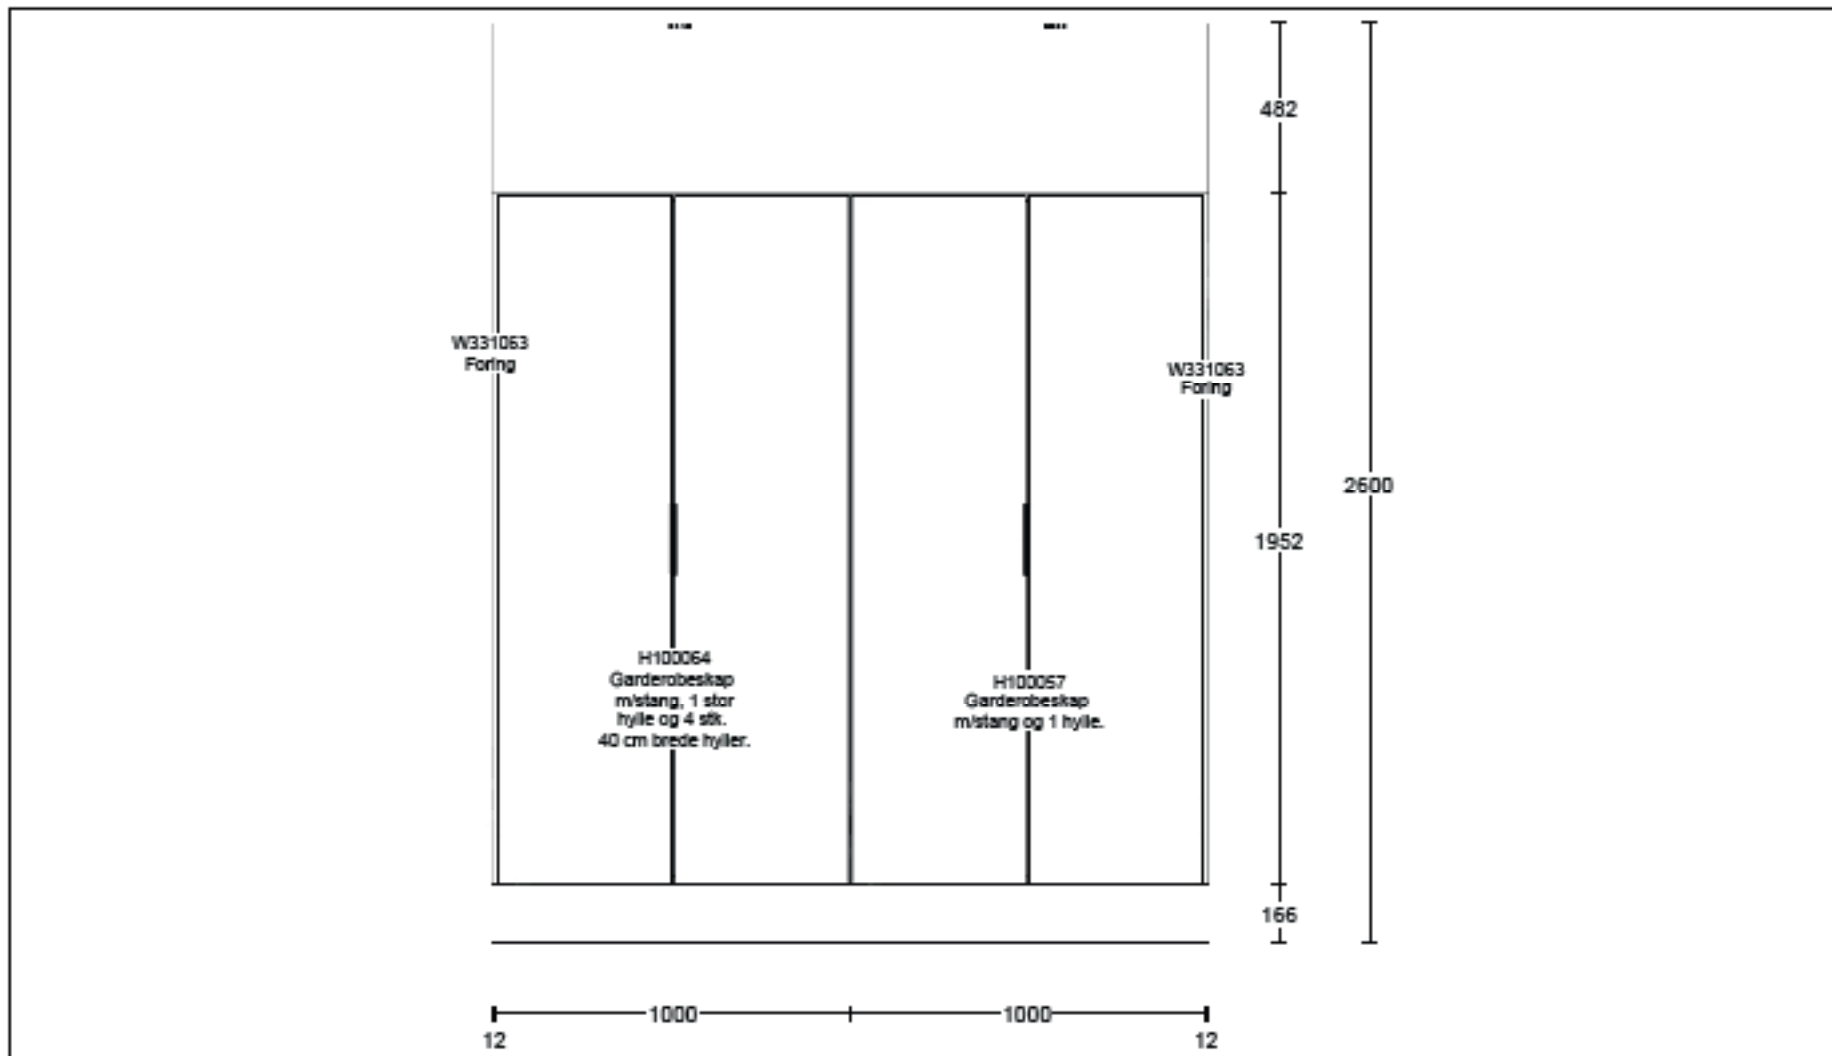

Kunde/Leveringsadresse:	Buik:	Info:	 www.hth.no	
Ruud Entreprenør 1 AS Brobekkvælen 80a, 0682 Oslo	HTH Prosjektavdeling AS Strømsveien 246 - 0688 OSLO	Model: Tilbudsnr: Revidert: Opprettet: Skala: Lev. uke/år: 0 2023		Base PR408182 , Tegningnr: 3 2024-01-18, Revisjonsnr: 1 2024-01-18 Skalere til å passe (Dybde mål er ekskl Ordrenr:
Ruud Entreprenør 1 AS Sørkedalsveien 307 S, H0301 0764 Oslo	Selger: Alloe Ringdal	Tegningen er kun en visuell visn (C) Copyright HTH Kjøkkenforum og ikke en ordre bekreftelse.