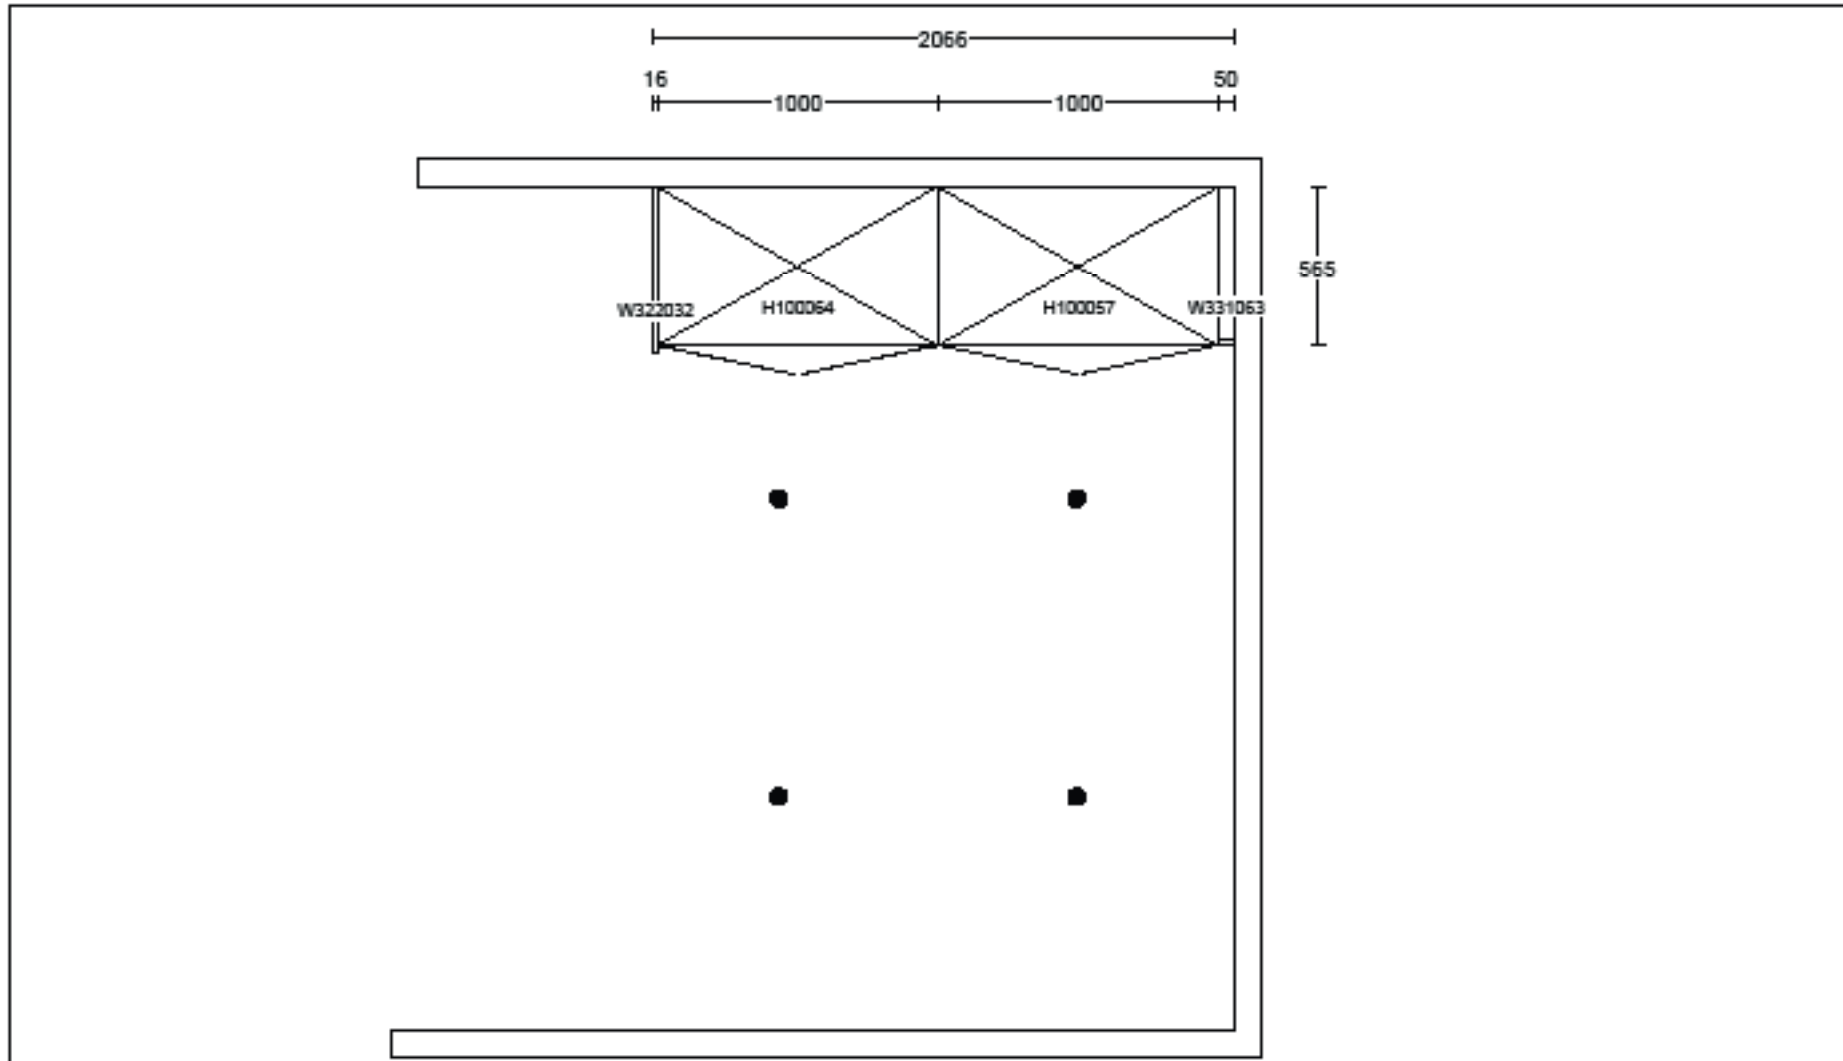

Kunde/Leveringsadresse: Rusud Entreprenør 1 AS Brobekkveien 80a, 0682 Oslo	Bulik: HTH Prosjektavdeling AS Strømsveien 245 - 0668 OSLO Selger: Ailoe Ringdal	Info: Model: Base Tilbudsnr: PR406122 , Tegningnr: 3 Revidert: 2024-01-18, Revisjonsnr: 1 Opprørt: 2024-01-17 Skala: Skalere til å passe (Dybde mål er ekskl) Lev. uke/år: 0 2023 Ordrenr: Tegningen er kun en visuell vis (C) Copyright HTH Kjøkkenforum og ikke en ordre bekrefteelse.	 www.hth.no
Rusud Entreprenør 1 AS Sørkedalsveien 307 2, H0208 0764 Oslo