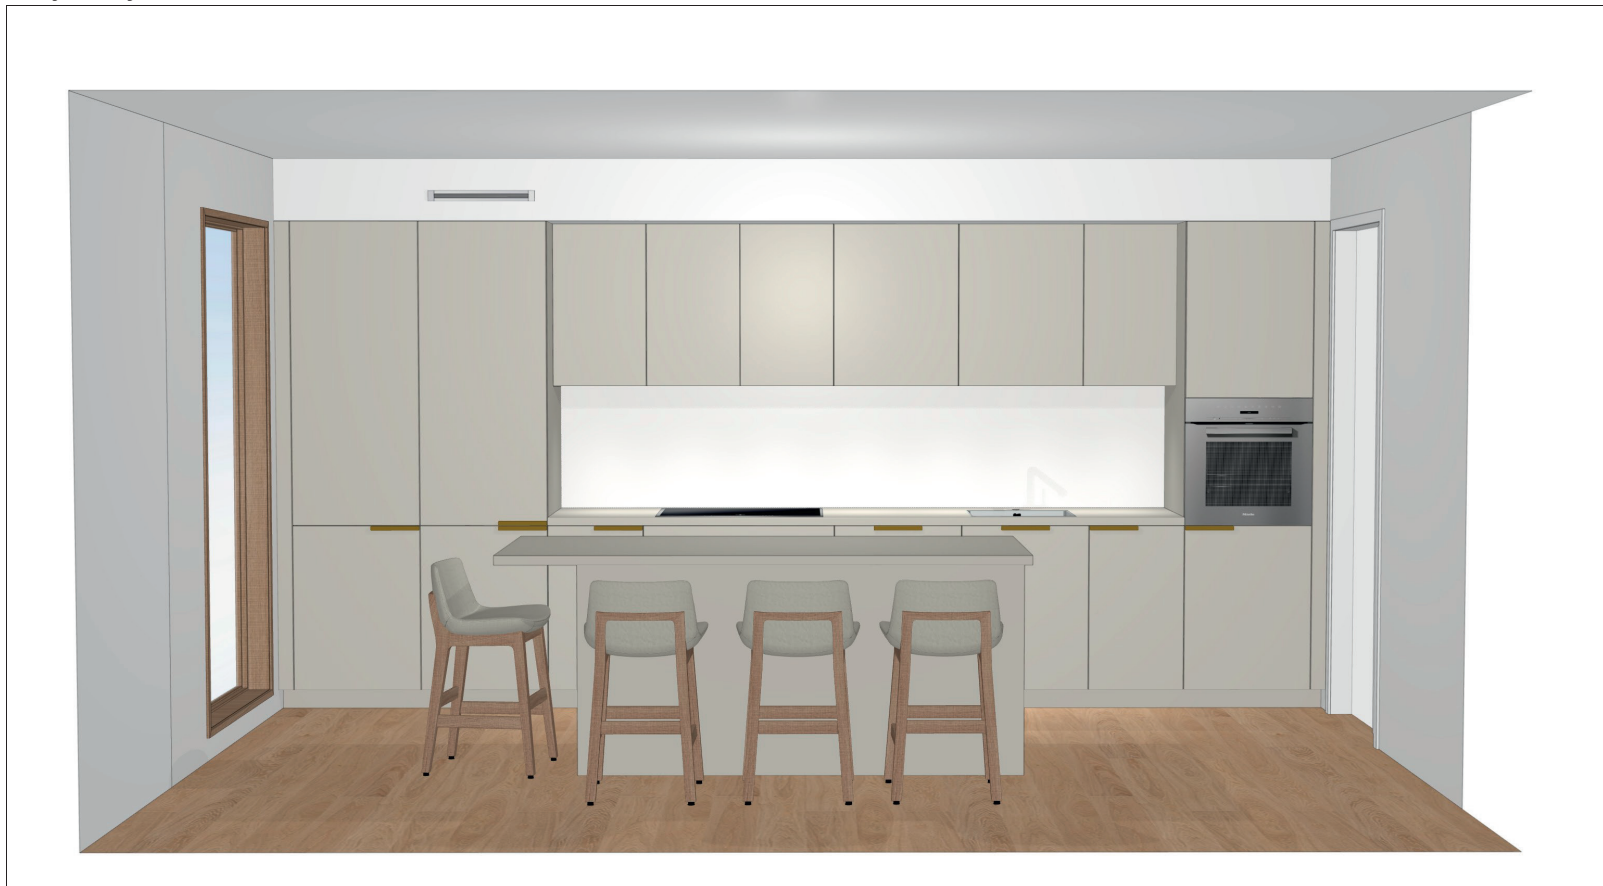

Perspektivtegning: 2515/1/39 Nye Woxen Gård - Kjøkken LEIL.207 og LEIL.307
Prosjekt: Nye Woxen Gård

Skrevet ut: 25.01.2024

Poggenpohl Studio Oslo AS

Lysaker Brygge 35,
1366 LYSAKER
Telefon: 67104320 Mobil: 41420699 Faks:
Organisasjonsnr.: Foretaksregistrert 990 512 140 MVA
E-Mail: mette@poggenpohl.no
Hjemmeside: www.poggenpohl.no

POGGENPOHL

Furniture components
CLN Laminate Fine Structure

Kunde

Nye Woxen Gård
,
Tlf Tlf.priv.
Mobil Faks
E-Mail

MERK: Tegningen er bare retningsgivende.

Selger: Mette Novak

Side:1 (1)