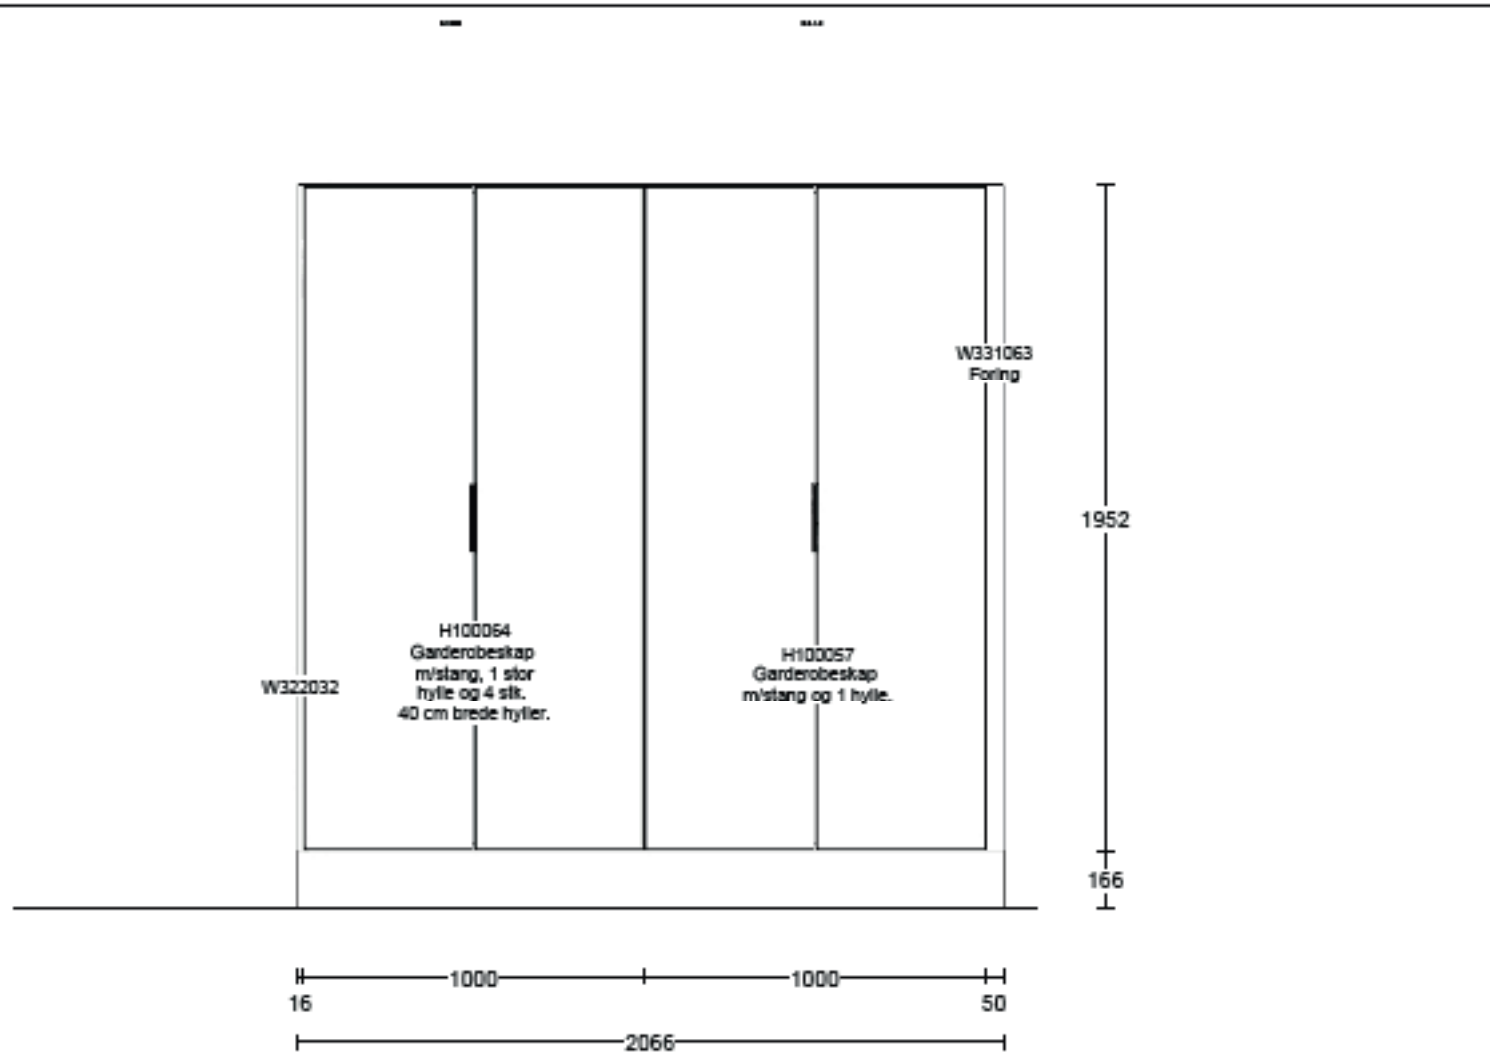

Kunde/Leveringsadresse:	Buik:	Info:		 www.hth.no
Rusud Entreprenør 1 AS Brobakkveien 80a, 0682 Oslo	HTH Prosjektavdeling AS Strømsveien 245 - 0688 OSLO Selger: Allie Ringdal	Model:	Base	
Rusud Entreprenør 1 AS Sørkedalsveien 307 3, H0308 0754 Oslo		Tilbudsnr:	PR408407 , Tegningnr: 3	
		Revidert:	2024-01-17, Revisjonsnr: 1	
		Opprøbet:	2024-01-22	
		Skala:	Skalere til å passe (Dybde mål er ekskl)	
		Lev. uke/år: 0 2023	Ordrenr:	
		Tegningen er kun en visuell visning og ikke en ordre bekreftelse.