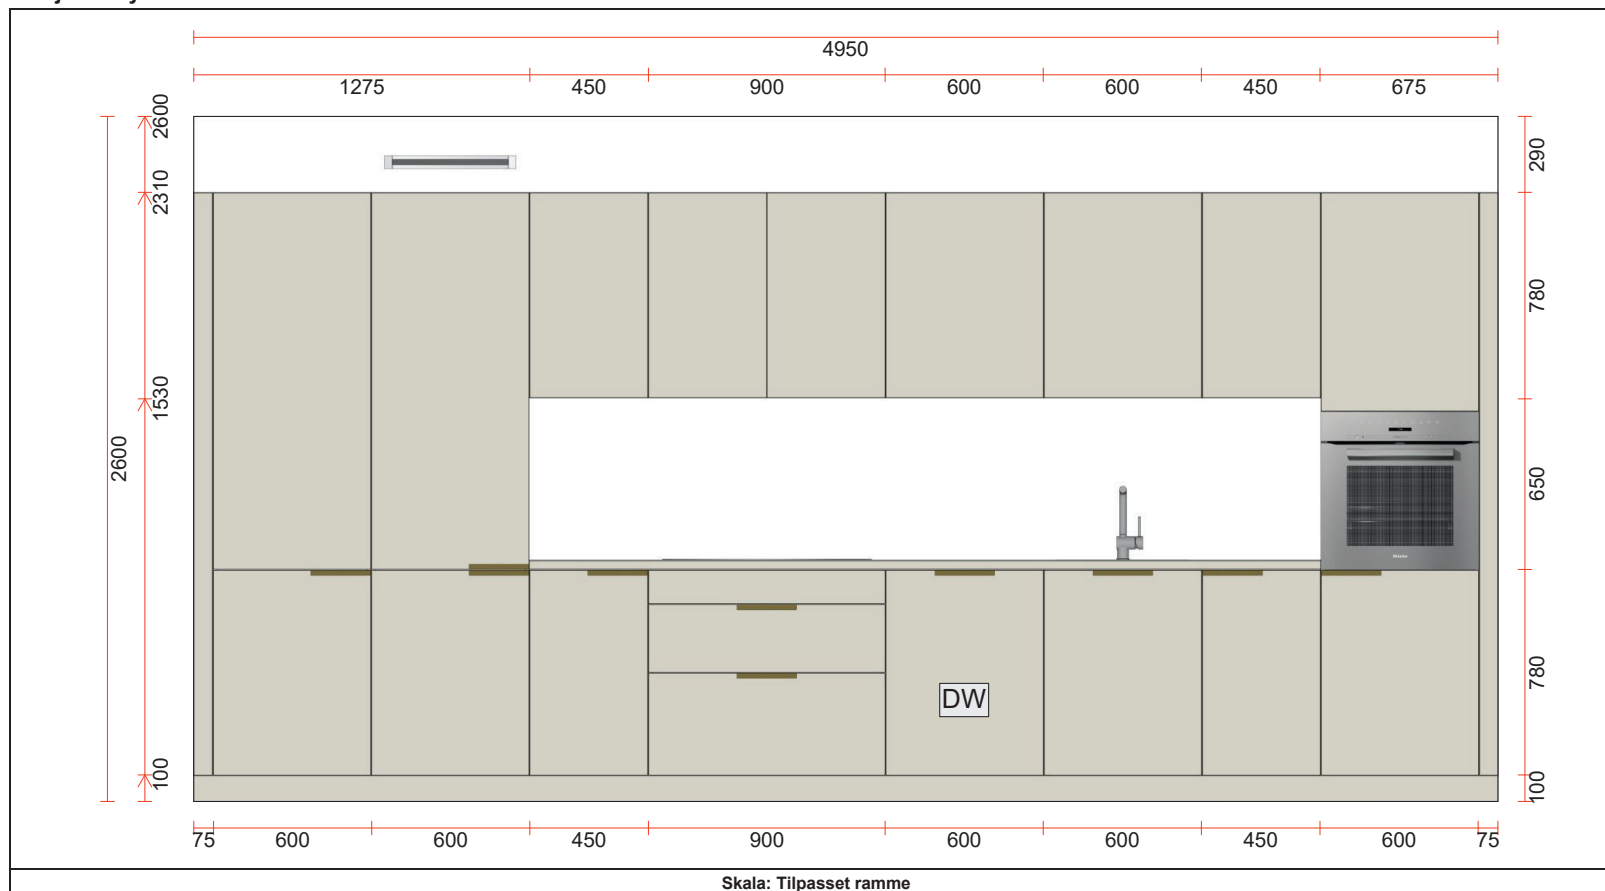

Oppriss: 2515/1/39 Nye Woxen Gård - Kjøkken LEIL.207 og LEIL.307
Prosjekt: Nye Woxen Gård

Skrevet ut: 25.01.2024

Poggenpohl Studio Oslo AS Lysaker Brygge 35, 1366 LYSAKER Telefon: 67104320 Mobil: 41420699 Faks: Organisasjonsnr.: Foretaksregistrert 990 512 140 MVA E-Mail: mette@poggenpohl.no Hjemmeside: www.poggenpohl.no	POGGENPOHL Furniture components CLN Laminate Fine Structure	Kunde Nye Woxen Gård , Tlf Tlf.priv. Mobil Faks E-Mail

MERK: Tegningen er bare retningsgivende. Dybdemål er ekskl. skapdører. NB: Kontrollmål må foretas

Selger: Mette Novak Side:1 (1)