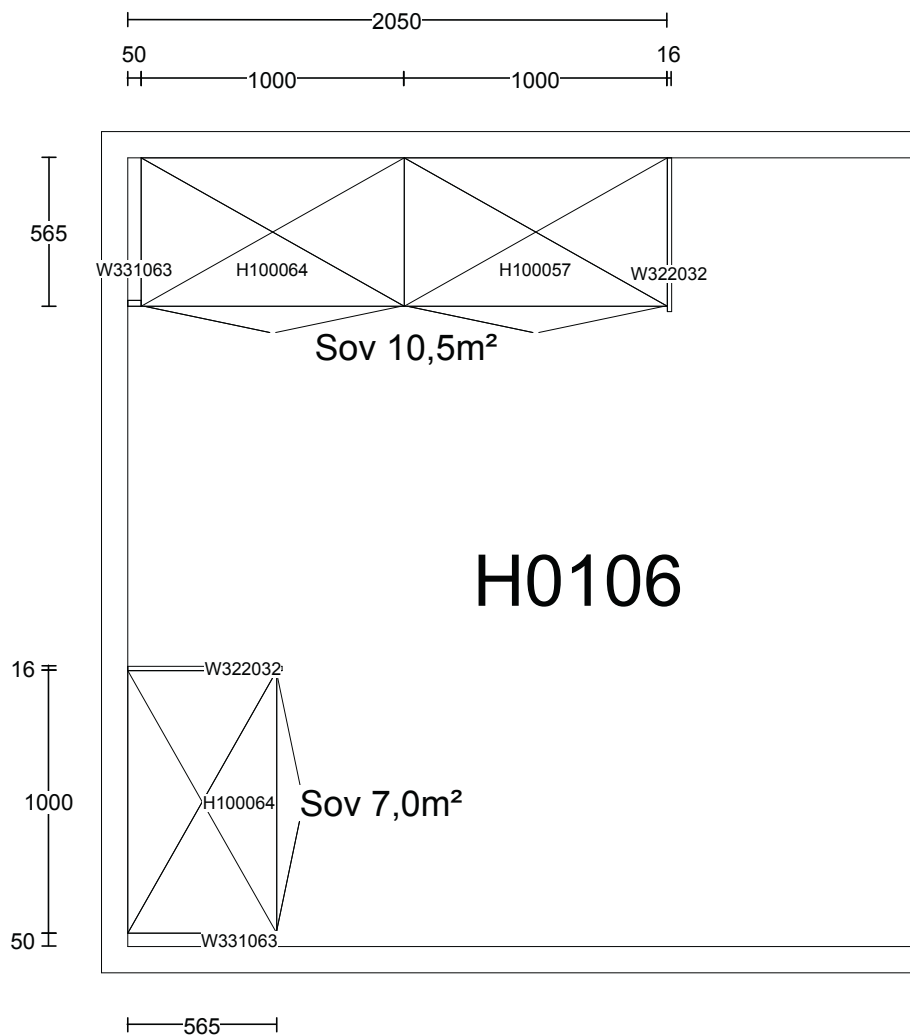

H0106

Kunde/Leveringsadresse: Ruud Entreprenør 1 AS Brobekkveien 80c, 0582 Oslo	Butik: HTH Prosjektavdeling AS Strømsveien 245 . 0668 OSLO	Info: Model: Base Tilbudsnr: PR405995 , Tegningsnr: 3 Revidert: 2024-01-16, Revisionsnr: 1 Opprettet: 2024-01-16		
Ruud Entreprenør 1 AS Sørkedalsveien 307 1, H0106 0754 Oslo	Selger: Alice Ringdal	Skalere til å passe (Dybde mål er eksklusivt) Lev. uke/år: 0 2023 Ordrenr: Tegningen er kun en visuell visning (C) Copyright HTH Kjøkkenforum og ikke en ordre bekreftelse.		www.hth.no