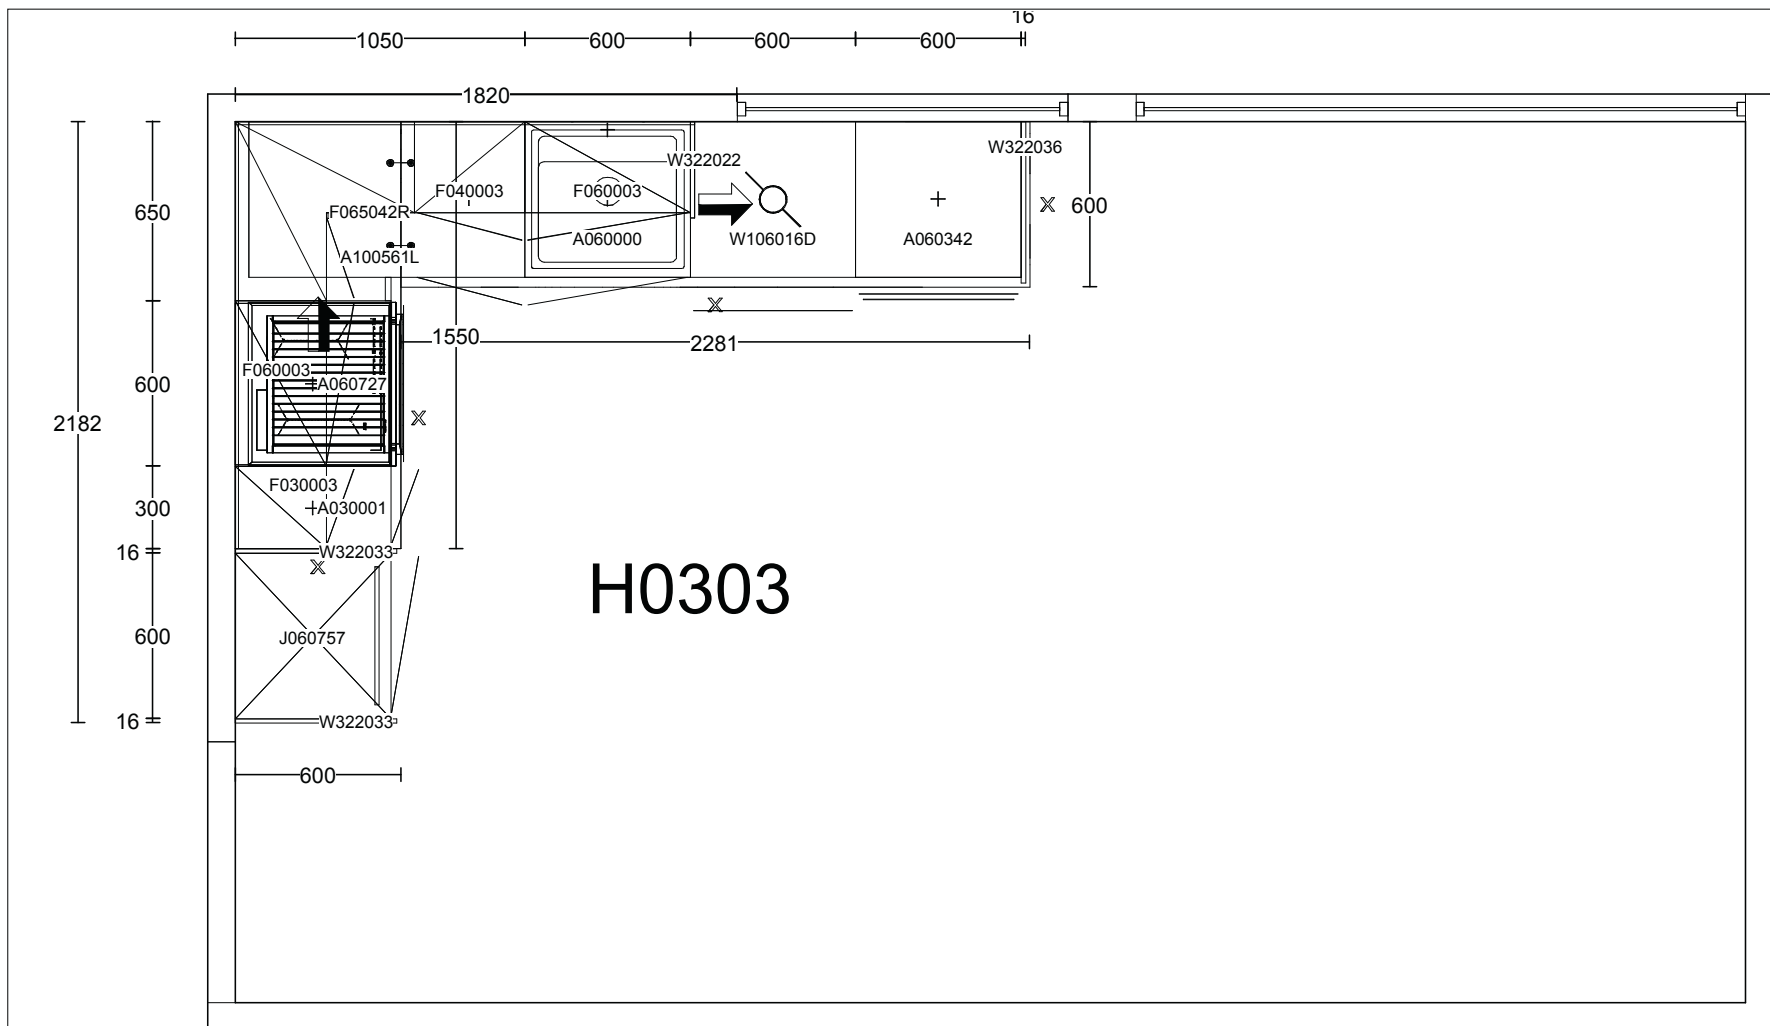

Kunde/Leveringsadresse: Ruud Entreprenør 1 AS Brøbekkveien 80c, 0582 Oslo	Butik: HTH Prosjektavdeling AS Strømsveien 245 . 0668 OSLO	Info: Model: Tilbudsnr: Revidert: Opprettet: Skala: Lev. uke/år: 0 2023 Tegningen er kun en visuel visn (C) Copyright HTH Kjøkkenforum og ikke en ordre bekreftelse.	Base PR403677 , Tegningsnr: 1 2024-01-25, Revisionsnr: 5 2023-12-05 Skalere til å passe (Dybdemål er eksk Ordrenr:
Ruud Entreprenør 1 AS Sørkedalsveien 307 1, H0303 0754 Oslo	Selger: Alice Ringdal	HTH www.hth.no