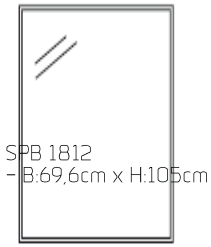

modultyper