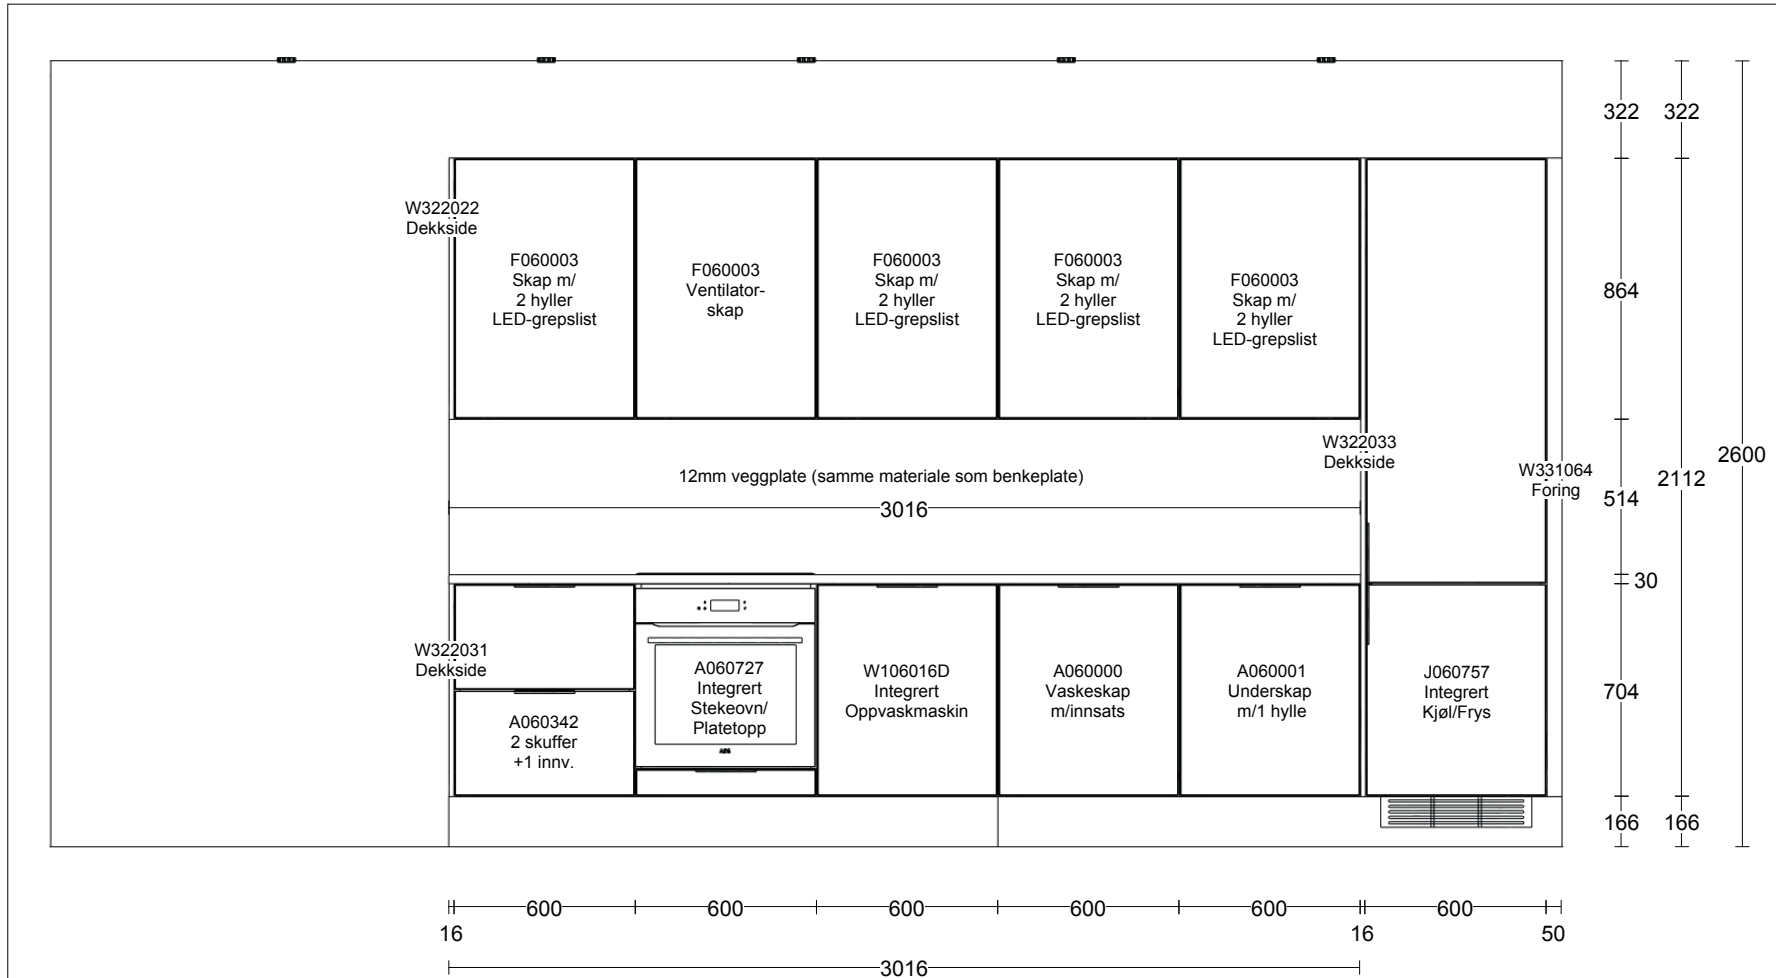

MERK: Tegningen er bare retningsgivende. Dybdemål er ekskl. skapdører. NB: Kontrollmål må foretas

Selger: Mette Novak Side:1 (1)

Kunde/Leveringsadresse: Ruud Entreprenør 1 AS Brøbekkveien 80c, 0582 Oslo	Butik: HTH Prosjektavdeling AS Strømsveien 245 . 0668 OSLO	Info: Model: Tilbudsnr: Revidert: Opprettet: Skala: Lev. uke/år: 0 2023 Tegningen er kun en visuel visn (C) Copyright HTH Kjøkkenforum og ikke en ordre bekreftelse.	Base PR406192 , Tegningsnr: 1 2024-01-18, Revisionsnr: 3 2024-01-18 (Dybde mål er ekskl. fronter)	 www.hth.no
Ruud Entreprenør 1 AS Sørkedalsveien 307 3, H0301 0754 Oslo	Selger: Alice Ringdal	Ordrenr: (Dybde mål er ekskl. fronter)		