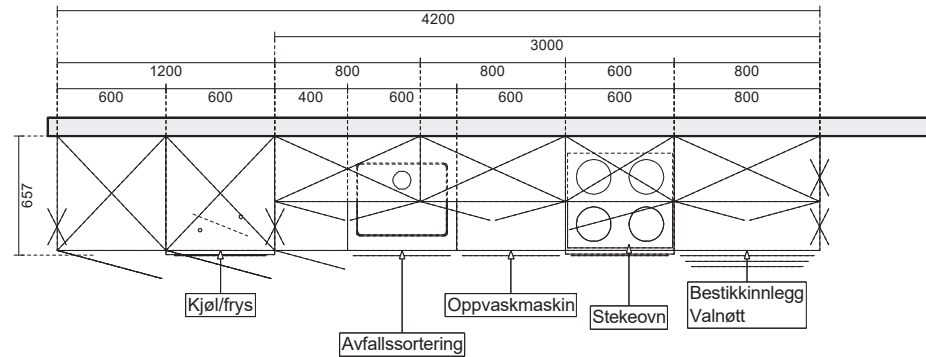

Plantegning: 2515/1/44 Nye Woxen Gård - Leil.104
Prosjekt: Nye Woxen Gård

Skrevet ut: 25.01.2024

Skala: Tilpasset ramme

Poggenpohl Studio Oslo AS

Lysaker Brygge 35,
1366 LYSAKER
Telefon: 67104320 Mobil: 41420699 Faks:
Organisasjonsnr.: Foretaksregistrert 990 512 140 MVA
E-Mail: mette@poggenpohl.no
Hjemmeside: www.poggenpohl.no

POGGENPOHL
Furniture components
CLN Laminate Fine Structure

Kunde
Nye Woxen Gård

Tlf Tlf.priv.
Mobil Faks
E-Mail

MERK: Tegningen er bare retningsgivende. Dybdemål er ekskl. skapdører. NB: Kontrollmål må foretas

Selger: Mette Novak Side:1 (1)