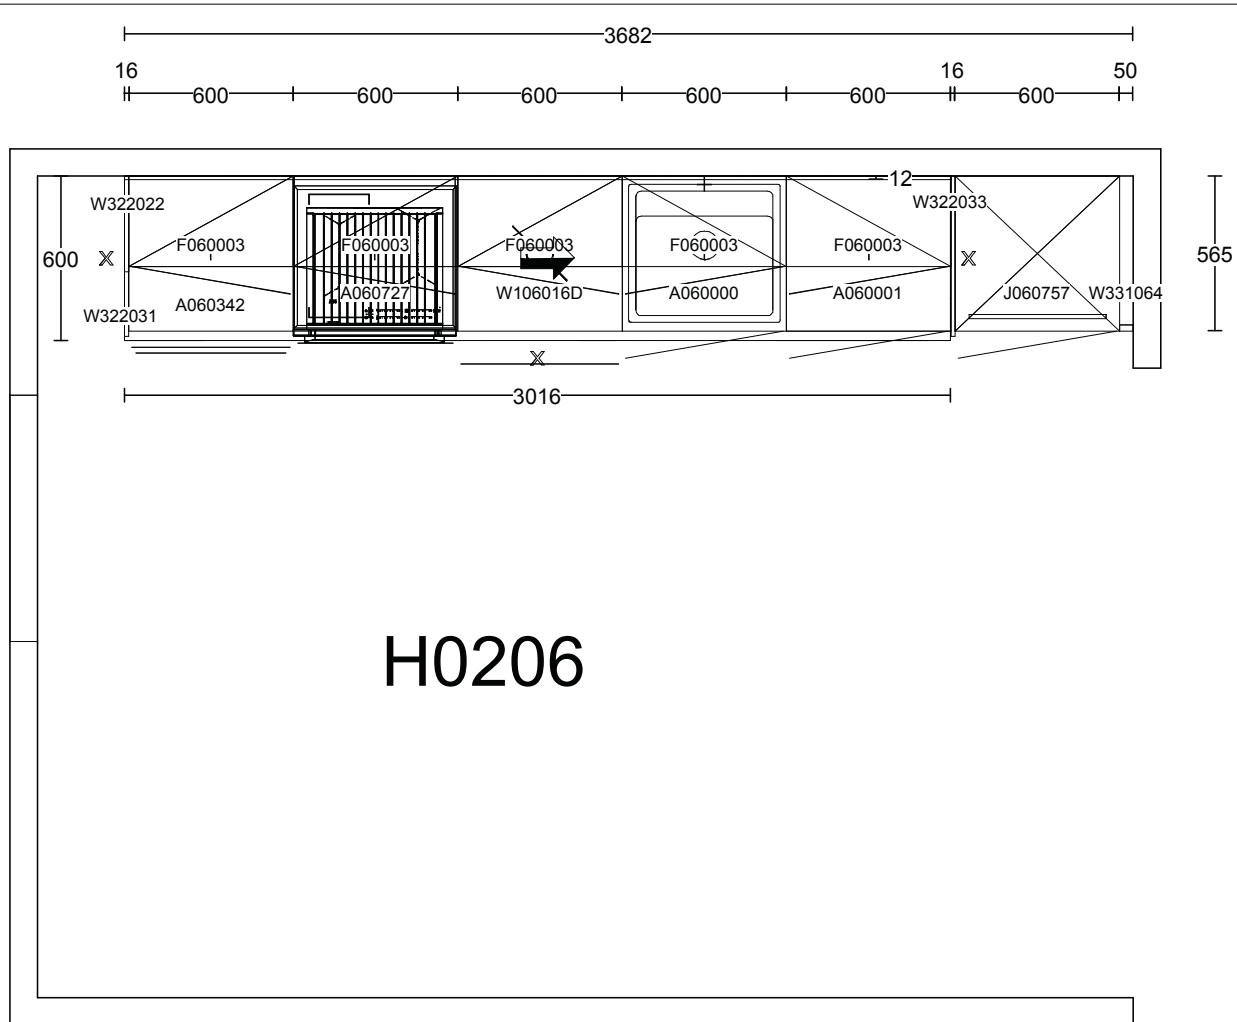

Kunde/Leveringsadresse: Ruud Entreprenør 1 AS Brøbekkveien 80c, 0582 Oslo	Butik: HTH Prosjektavdeling AS Strømsveien 245 . 0668 OSLO	Info: Model: Base Tilbudsnr: PR406122 , Tegningsnr: 1 Revidert: 2024-01-17, Revisionsnr: 4 Opprettet: 2024-01-17		
Ruud Entreprenør 1 AS Sørkedalsveien 307 2, H0206 0754 Oslo	Selger: Alice Ringdal	Lev. uke/år: 0 2023 Tegningen er kun en visuel visn (C) Copyright HTH Kjøkkenforum og ikke en ordre bekreftelse.		Skalere til å passe (Dybdemål er eksk Ordrenr: www.hth.no