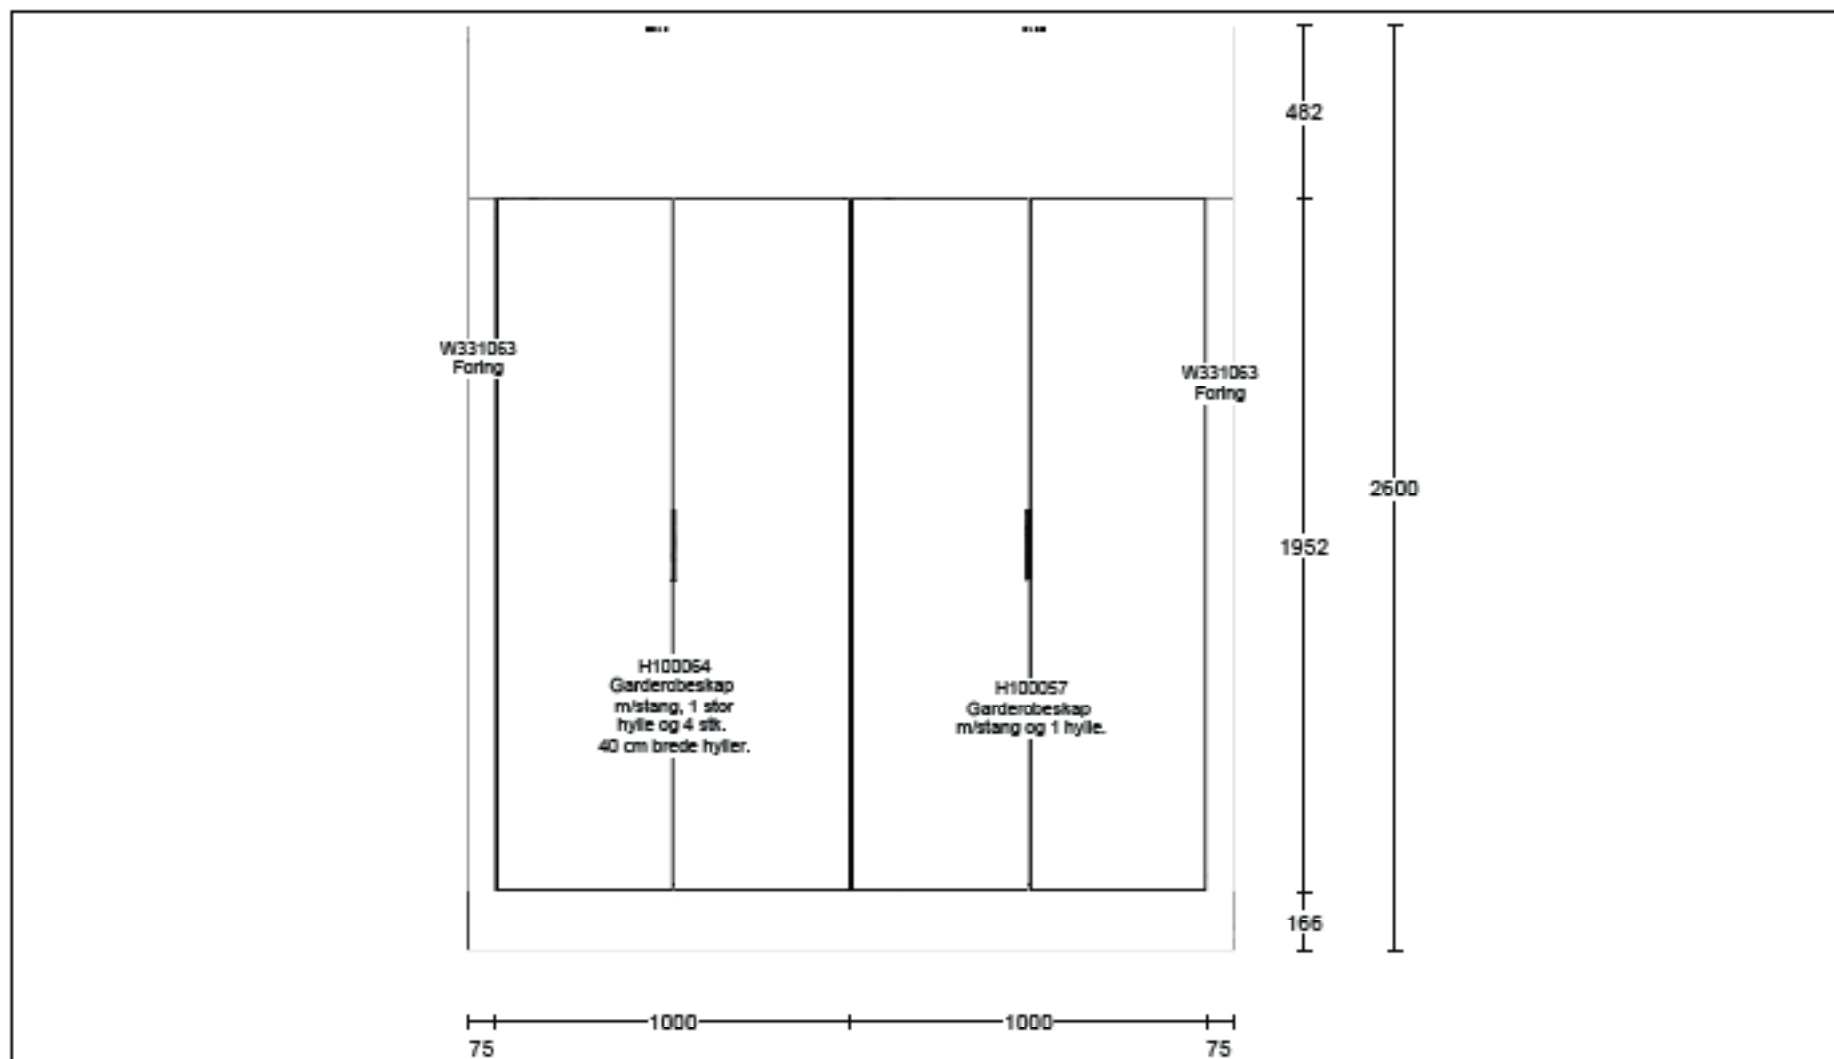

Kunde/Leveringsadresse:	Buik:	Info:	 www.hth.no
Ruud Entreprenør 1 AS Brobekkveien 80a, 0682 Oslo	HTH Prosjektavdeling AS Strømsveien 246 - 0688 OSLO	Model: Base Tilbudsnr: PR408380 , Tegningenr: 3 Revidert: 2023-11-23, Revisjonsnr: 1 Opprettet: 2023-11-28 Skala: Skalere til å passe (Dybde mål er ekskl Lev. uke/år: 0 2023 Ordrenr:	
Ruud Entreprenør 1 AS Sørkedalsveien 307 1, H0206 0764 Oslo	Selger: Alloe Ringdal	Tegningen er kun en visuell visn (C) Copyright HTH Kjøkkenforum og ikke en ordre bekreftelse.