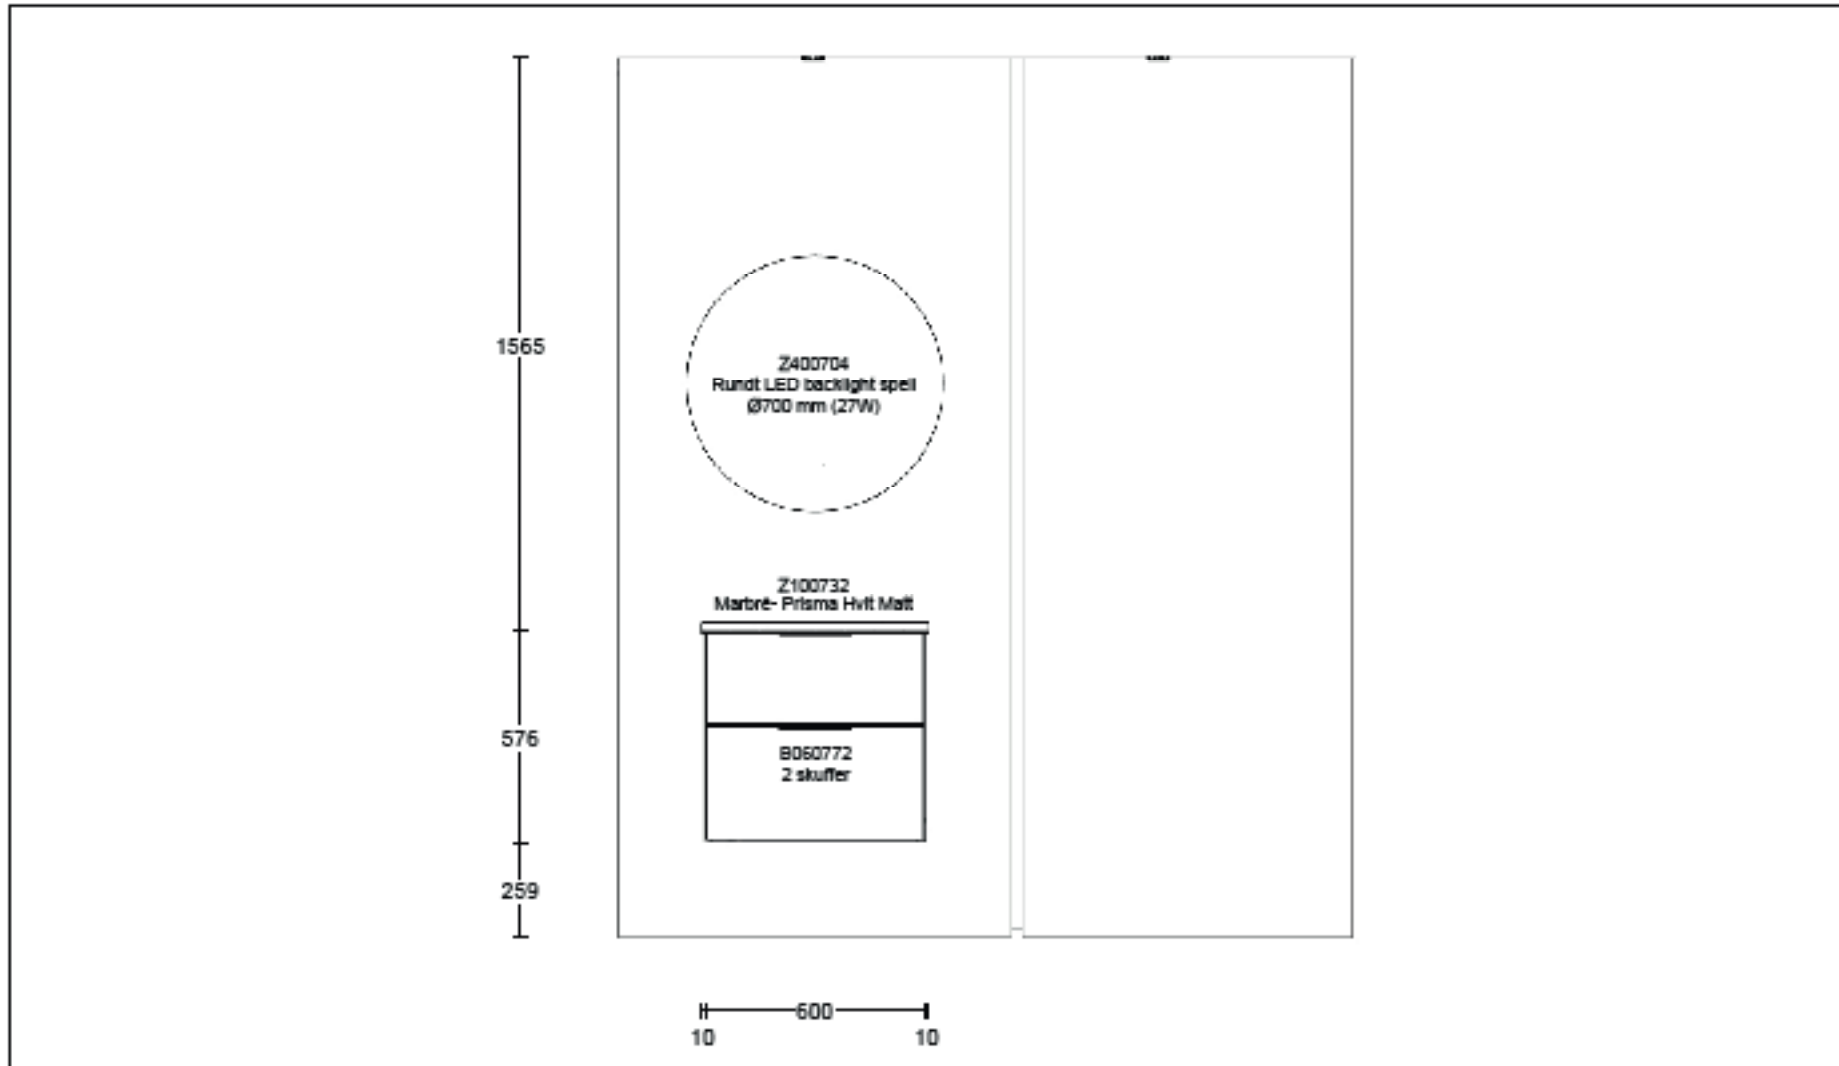

Kunde/Leveringsadresse:	Buik:	Info:	 www.hth.no	
Ruud Entreprenør 1 AS Brobekkvælen 80a, 0682 Oslo	HTH Prosjektavdeling AS Strømsveien 246 - 0688 OSLO	Model: Tilbudsnr: Revidert: Opprettet: Skala: Lev. uke/år: 0 2023		Base PR408380 , Tegningnr: 2 2024-01-17, Revisjonsnr: 1 2024-01-22 Skalere til å passe (Dybde mål er ekskl Ordrenr:
Ruud Entreprenør 1 AS Sørkedalsveien 307 S, H0306 0764 Oslo	Selger: Alloe Ringdal	Tegningen er kun en visual visn (C) Copyright HTH Kjøkkenforum og ikke en ordre bekreftelse.