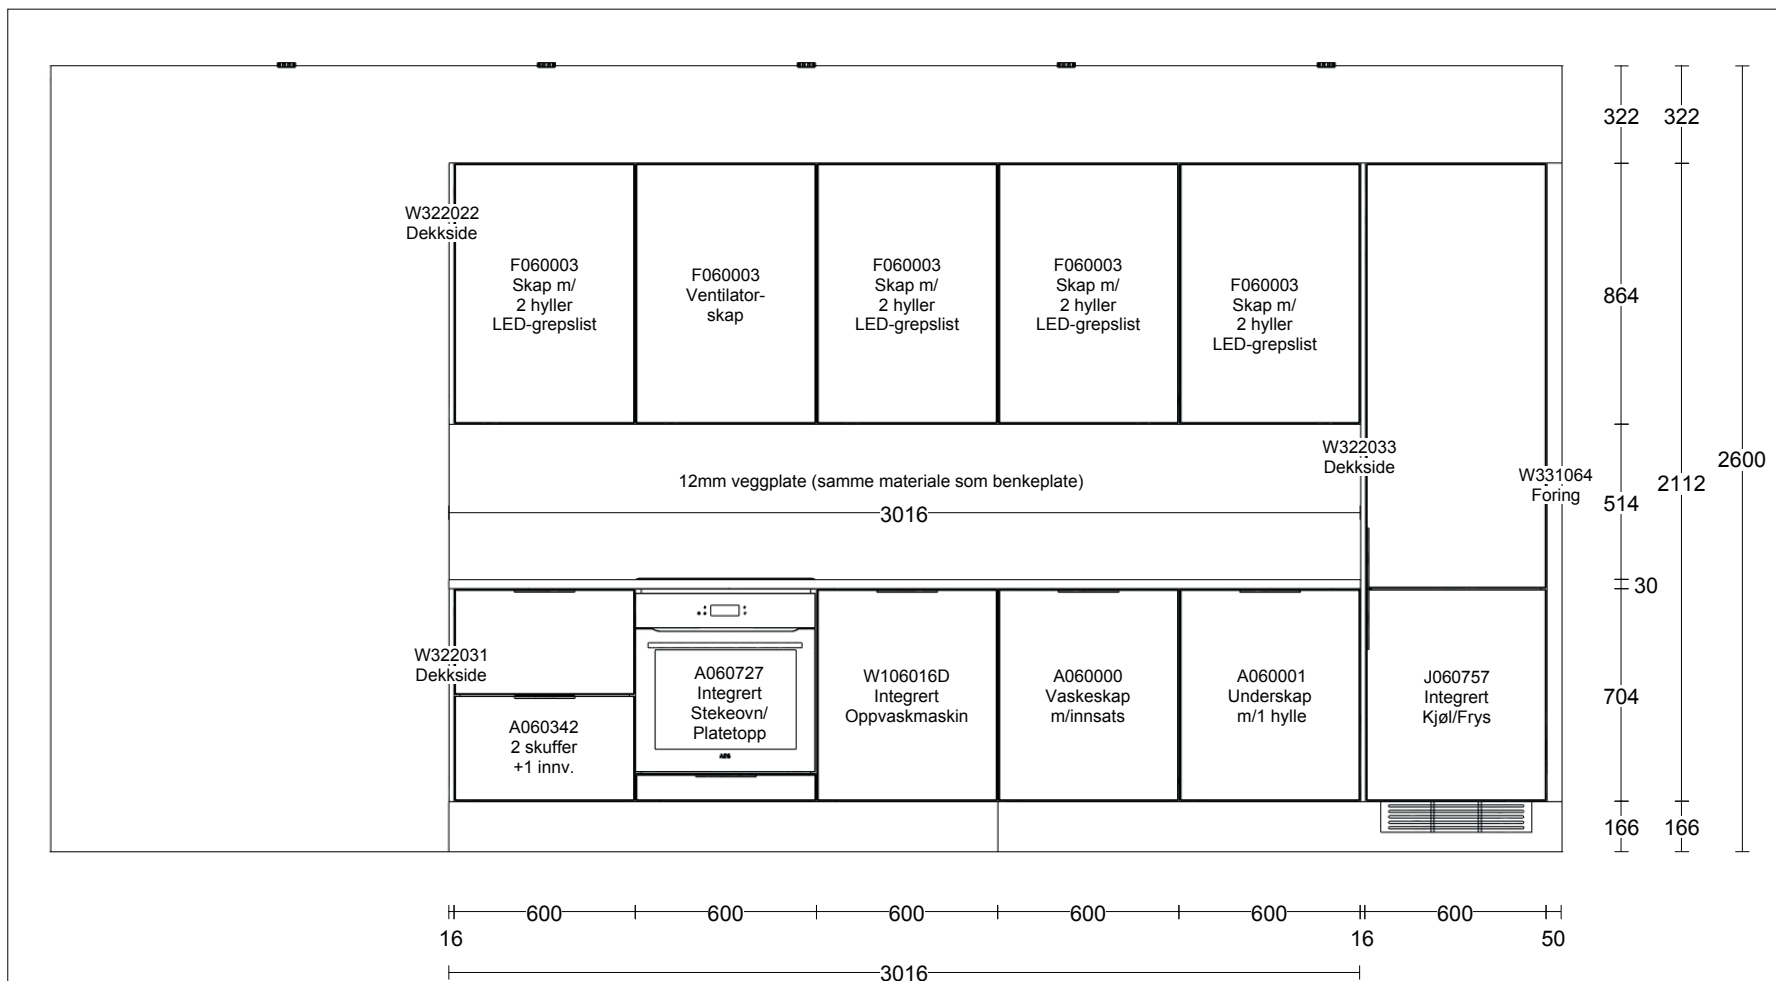

Kunde/Leveringsadresse: Ruud Entreprenør 1 AS Brobekkveien 80c, 0582 Oslo	Butik: HTH Prosjektavdeling AS Strømsveien 245 . 0668 OSLO Selger: Alice Ringdal	Info: Model: Base Tilbudsnr: PR406014 , Tegningsnr: 1 Revidert: 2024-01-16, Revisionsnr: 2 Opprettet: 2024-01-16 Skala: Skalere til å passe (Dybde mål er eksklusivt) Lev. uke/år: 0 2023 Tegningen er kun en visuell visn (C) Copyright HTH Kjøkkenforum og ikke en ordre bekreftelse.	 www.hth.no
Ruud Entreprenør 1 AS Sørkedalsveien 307 2, H0202 0754 Oslo