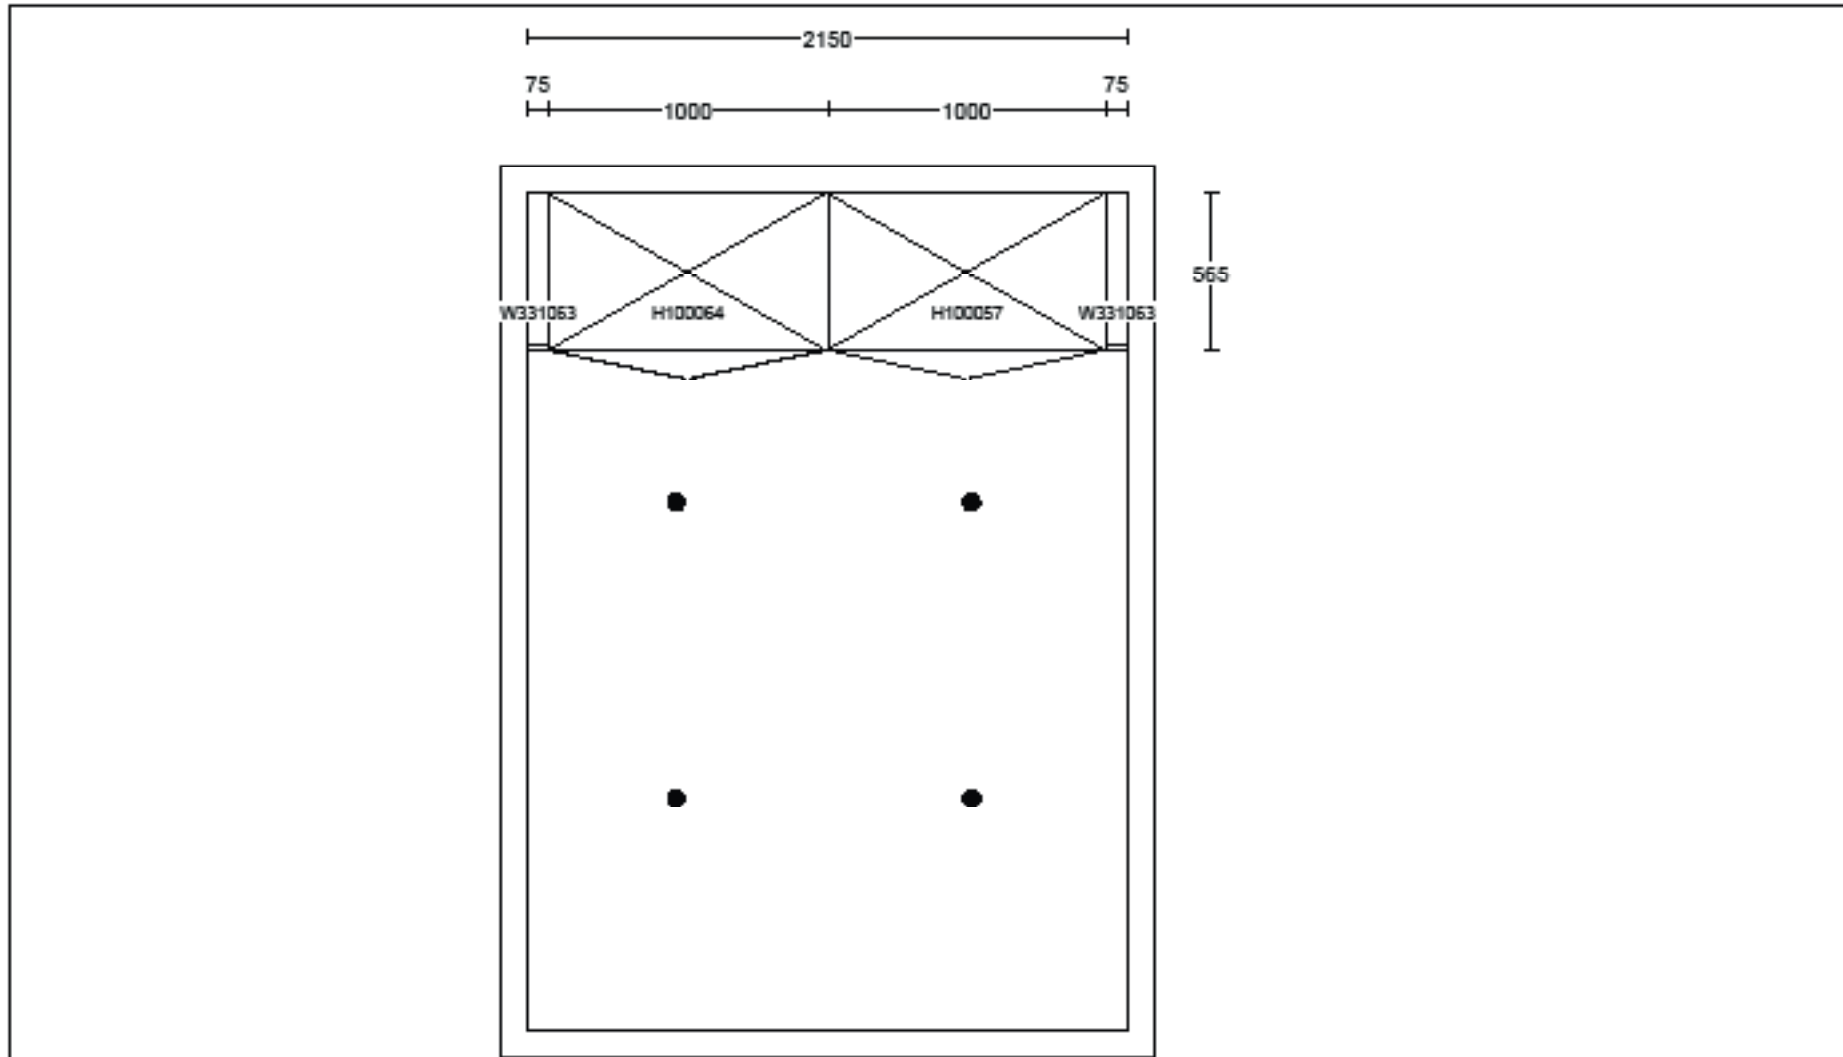

Kunde/Leveringsadresse: Rusud Entreprenør 1 AS Brobekkveien 80a, 0682 Oslo	Bulik: HTH Prosjektavdeling AS Strømsveien 245 - 0868 OSLO	Info: Model: Base Tilbudsnr: PR408028 , Tegningnr: 3 Revidert: 2024-01-18, Revisjonsnr: 1 Opprørt: 2024-01-18 Skala: Skalere til å passe (Dybde mål er ekskl Lev. uke/år: 0 2023 Ordrenr: Tegningen er kun en visuell visr (C) Copyright HTH Kjøkkenforum og ikke en ordre bekrefteise.	 www.hth.no
Rusud Entreprenør 1 AS Sørkedalsveien 307 2, H0208 0754 Oslo	Selger: Ailoe Ringdal