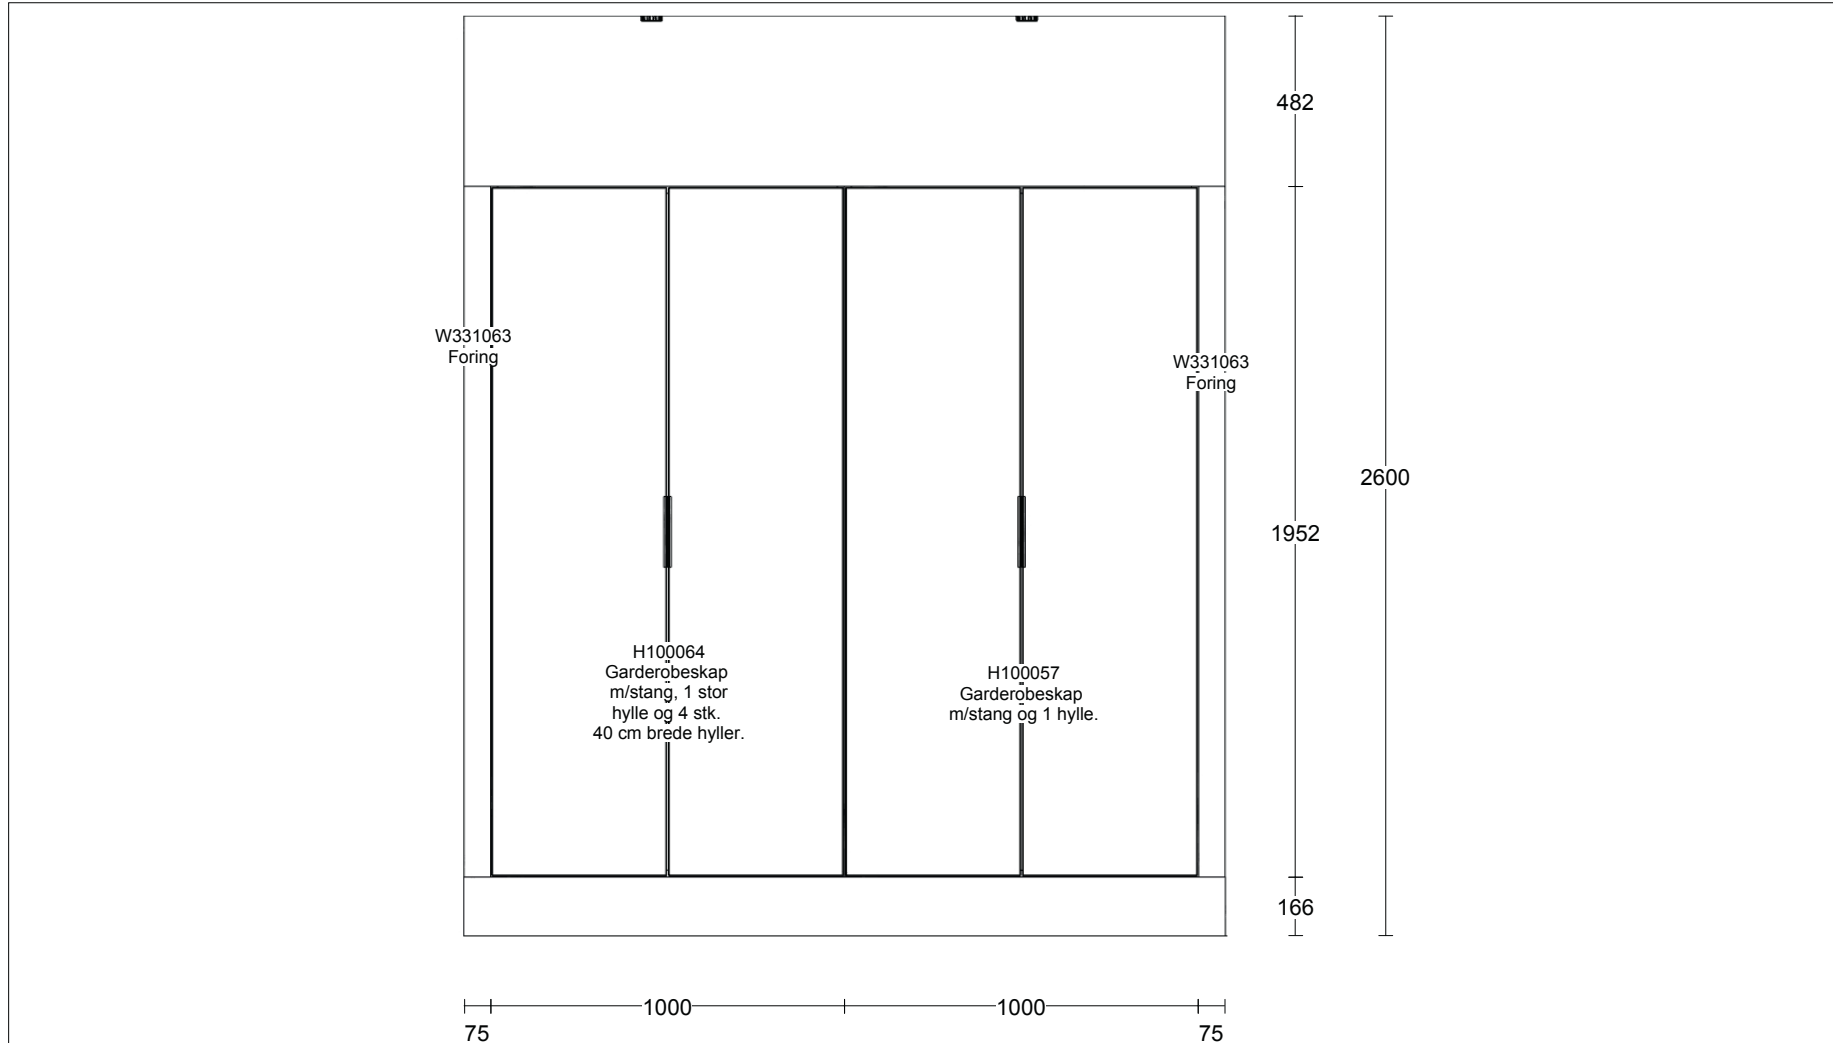

Kunde/Leveringsadresse:	Butik:	Info:		 www.hth.no
Ruud Entreprenør 1 AS Brobekkveien 80c, 0582 Oslo	HTH Prosjektavdeling AS Strømsveien 245 . 0668 OSLO	Model:	Base	
Ruud Entreprenør 1 AS Sørkedalsveien 307 1, H0101 0754 Oslo	Selger: Alice Ringdal	Tilbudsnr: Revidert: Opprettet: Skala: Lev. uke/år: 0 2023 Tegningen er kun en visuel visr og ikke en ordre bekreftelse.	PR402217 , Tegningsnr: 3 2023-11-23, Revisionsnr: 3 2023-11-08 Skalere til å passe (Dybdemål er eksk Ordrenr: