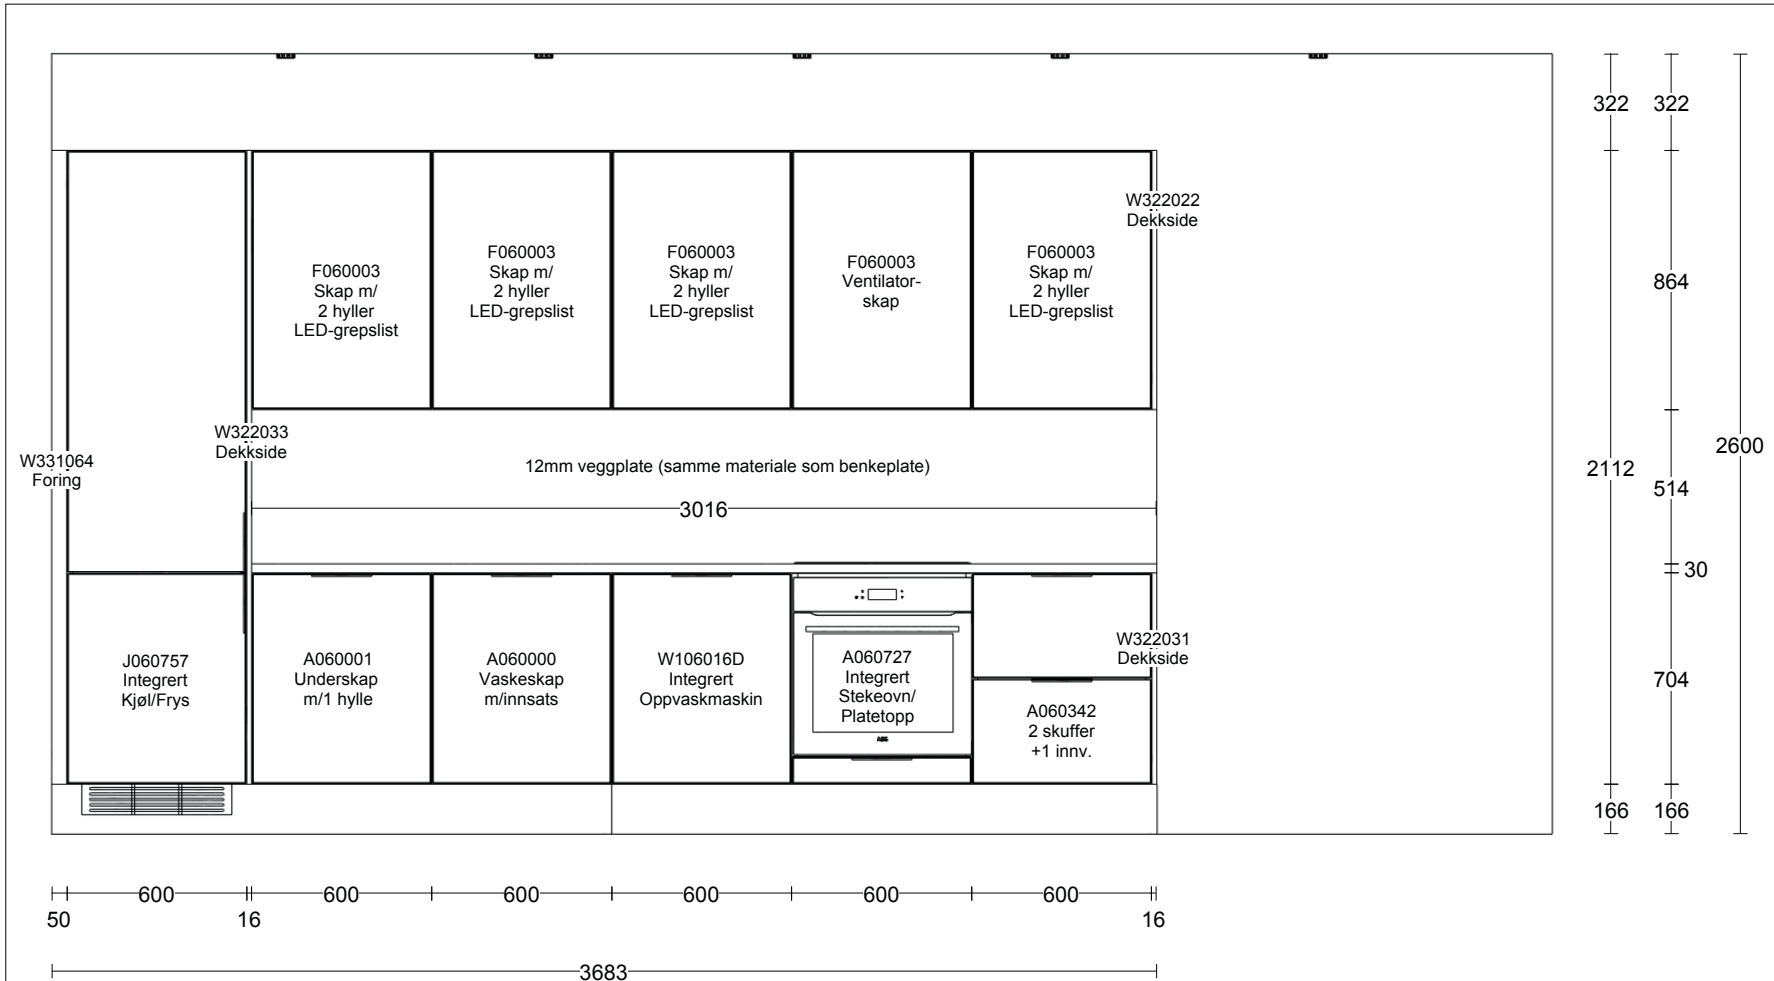

– NYE –
Woxen Gård

Tegninger av kjøkken, bad og garderober

Kunde/Leveringsadresse:	Butik:	Info:	
Ruud Entreprenør 1 AS Brobekkveien 80c, 0582 Oslo	HTH Prosjektavdeling AS Strømsveien 245 . 0668 OSLO Selger: Alice Ringdal	Model: Base Tilbudsnr: PR402217 , Tegningsnr: 1 Revidert: 2024-01-15, Revisionsnr: 7 Opprettet: 2023-11-08 Skala: (Dybdemål er ekskl. fronter) Lev. uke/år: 0 2023 Ordrenr: Tegningen er kun en visuel visn (C) Copyright HTH Kjøkkenforum og ikke en ordre bekreftelse.	
Ruud Entreprenør 1 AS Sørkedalsveien 307 1, H0101 0754 Oslo			