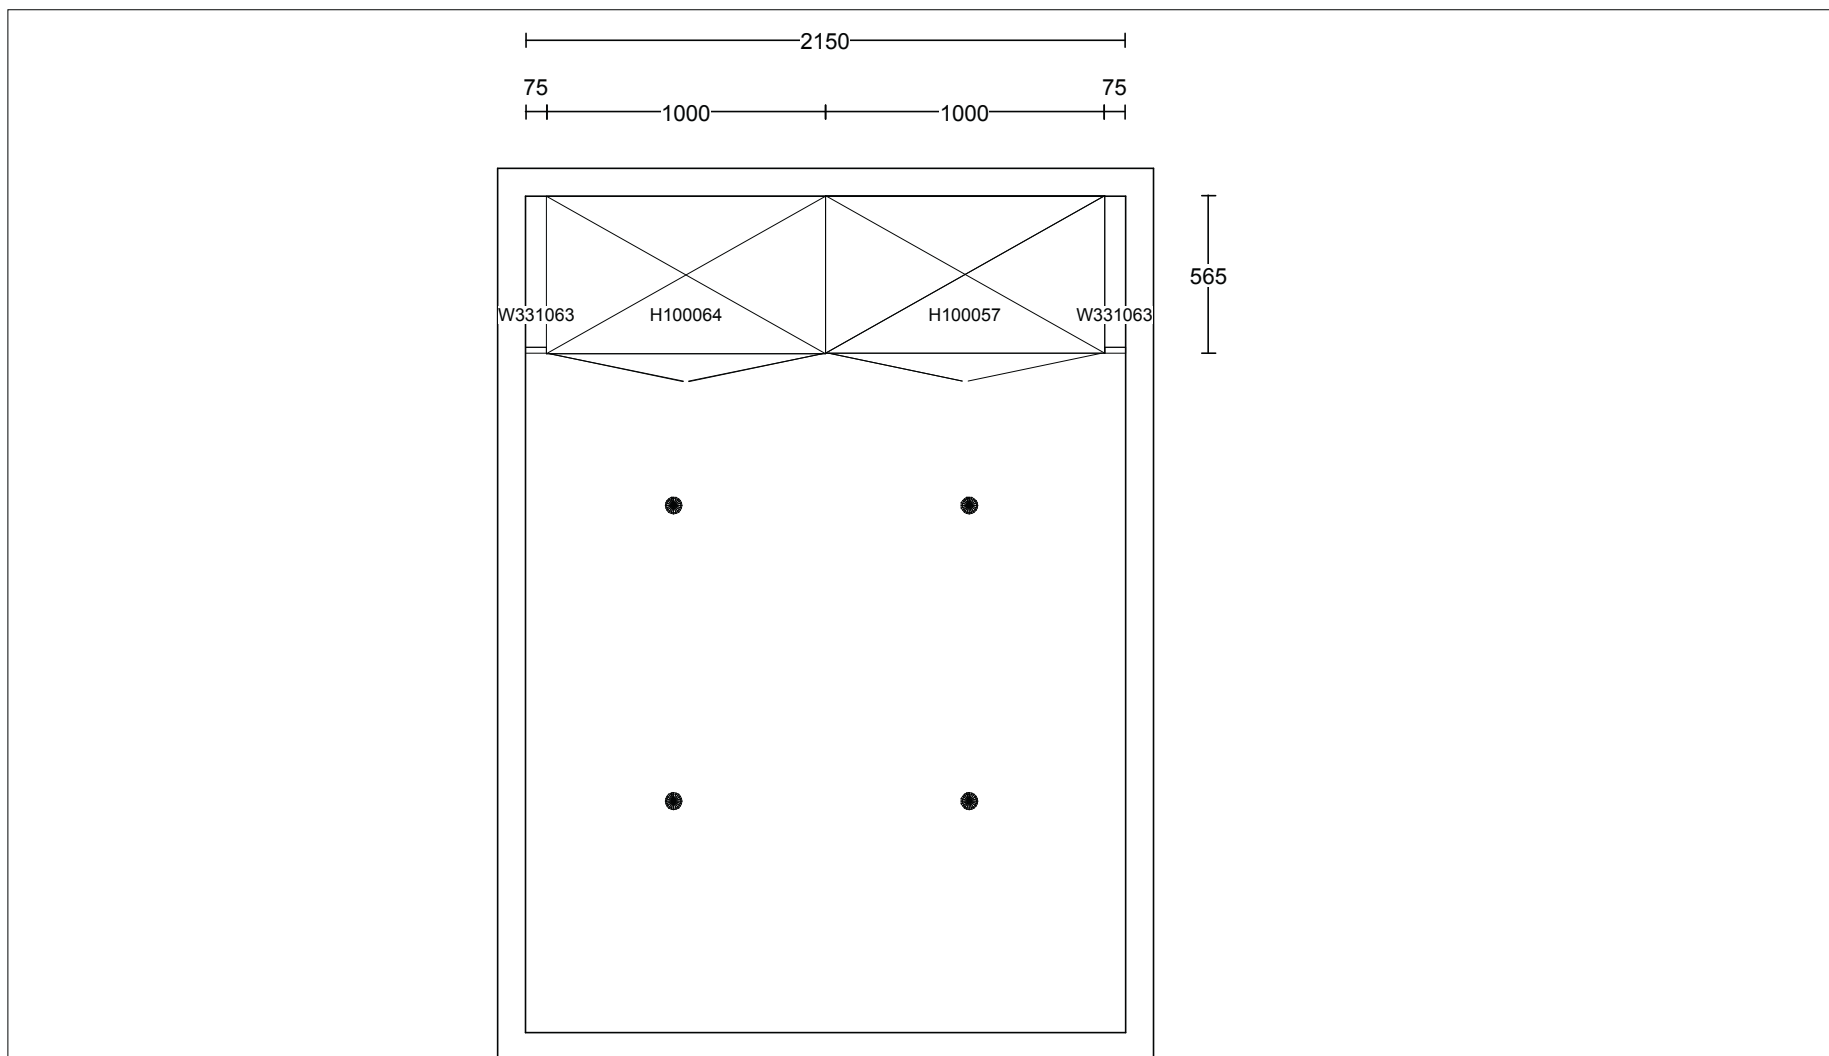

Kunde/Leveringsadresse: Ruud Entreprenør 1 AS Brobekkveien 80c, 0582 Oslo	Butik: HTH Prosjektavdeling AS Strømsveien 245 . 0668 OSLO Selger: Alice Ringdal	Info: Model: Base Tilbudsnr: PR402217 , Tegningsnr: 3 Revidert: 2023-11-23, Revisionsnr: 3 Opprettet: 2023-11-08 Skala: Skalere til å passe (Dybdemål er eksk Lev. uke/år: 0 2023 Ordrenr: Tegningen er kun en visuel visn (C) Copyright HTH Kjøkkenforum og ikke en ordre bekrefelse.	 www.hth.no
Ruud Entreprenør 1 AS Sørkedalsveien 307 1, H0101 0754 Oslo