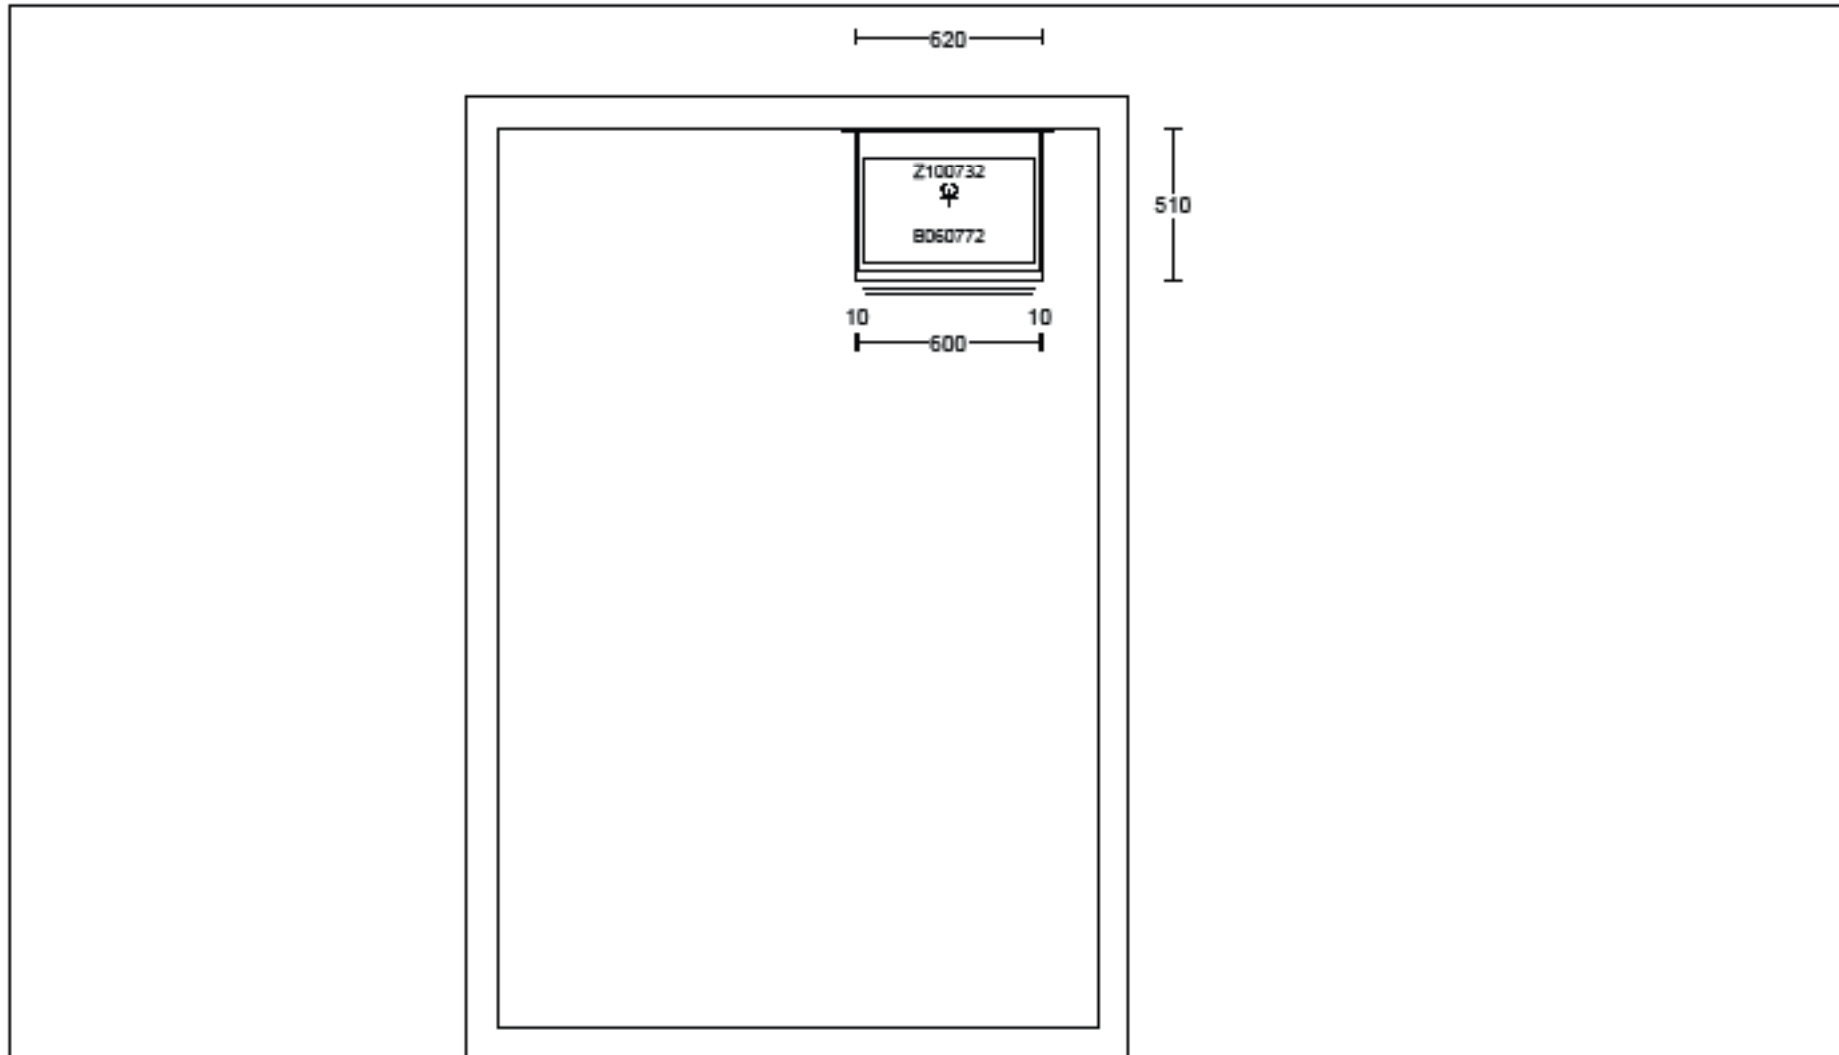

Kunde/Leveringsadresse: Ruud Entreprenør 1 AS Brobekkveien 80a, 0682 Oslo	Buik: HTH Prosjektavdeling AS Strømsveien 246 - 0688 OSLO Selger: Ailoe Ringdal	Info: Model: Base Tilbudsnr: PR408182 , Tegningnr: 2 Revidert: 2024-01-18, Revisjonsnr: 1 Opprettet: 2024-01-18 Skala: Skalere til å passe (Dybde mål er ekskl Lev. uke/år: 0 2023 Ordrenr: Tegningen er kun en visuel visn (C) Copyright HTH Kjøkkenforum og ikke en ordre bekreftelse.	 www.hth.no
Ruud Entreprenør 1 AS Sørkedalsveien 307 S, H0301 0764 Oslo