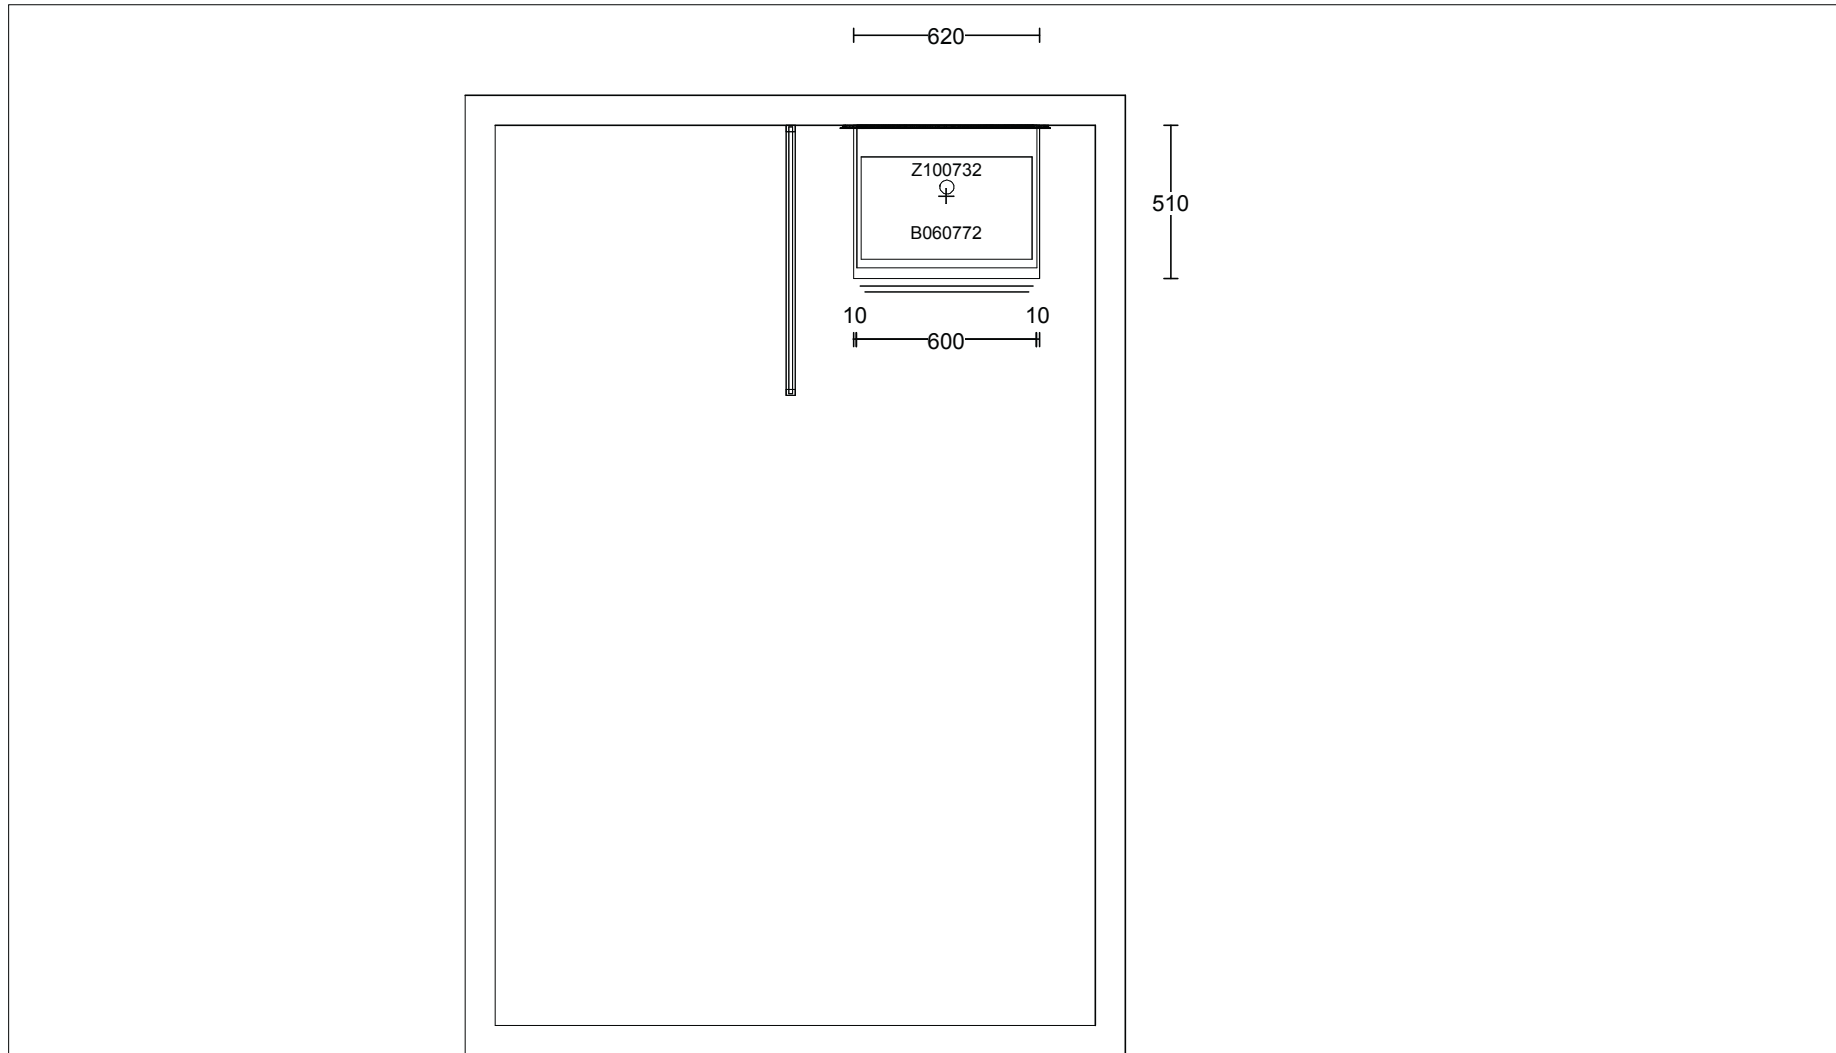

Kunde/Leveringsadresse: Ruud Entreprenør 1 AS Brobekkveien 80c, 0582 Oslo	Butik: HTH Prosjektavdeling AS Strømsveien 245 . 0668 OSLO	Info: Model: Base Tilbudsnr: PR406010 , Tegningsnr: 2 Revidert: 2024-01-16, Revisionsnr: 1 Opprettet: 2024-01-16		
Ruud Entreprenør 1 AS Sørkedalsveien 307 2, H0201 0754 Oslo	Selger: Alice Ringdal	Lev. uke/år: 0 2023 Skalere til å passe (Dybde mål er eksklusivt) Ordrenr: Tegningen er kun en visuell visning (C) Copyright HTH Kjøkkenforum og ikke en ordre bekreftelse.		www.hth.no