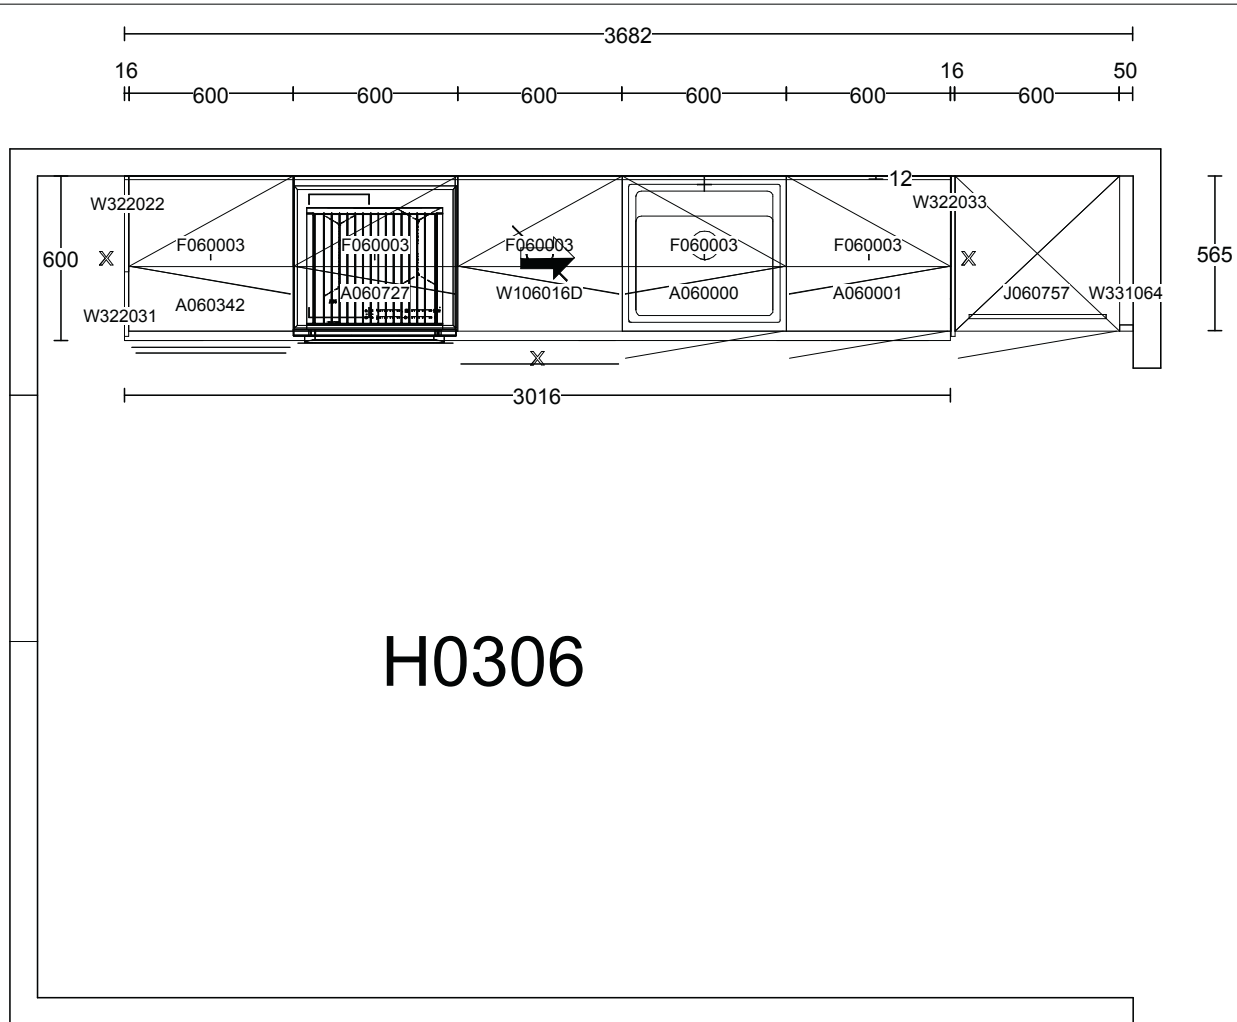

H0306

Kunde/Leveringsadresse: Ruud Entreprenør 1 AS Brøbekkveien 80c, 0582 Oslo	Butik: HTH Prosjektavdeling AS Strømsveien 245 . 0668 OSLO	Info: Model: Base Tilbudsnr: PR406407 , Tegningsnr: 1 Revidert: 2024-01-22, Revisionsnr: 2 Opprettet: 2024-01-22		
Ruud Entreprenør 1 AS Sørkedalsveien 307 3, H0306 0754 Oslo	Selger: Alice Ringdal	Skala: Skalere til å passe (Dybdemål er eksk Lev. uke/år: 0 2023 Ordrenr: Tegningen er kun en visuel visn (C) Copyright HTH Kjøkkenforum og ikke en ordre bekreftelse.		www.hth.no