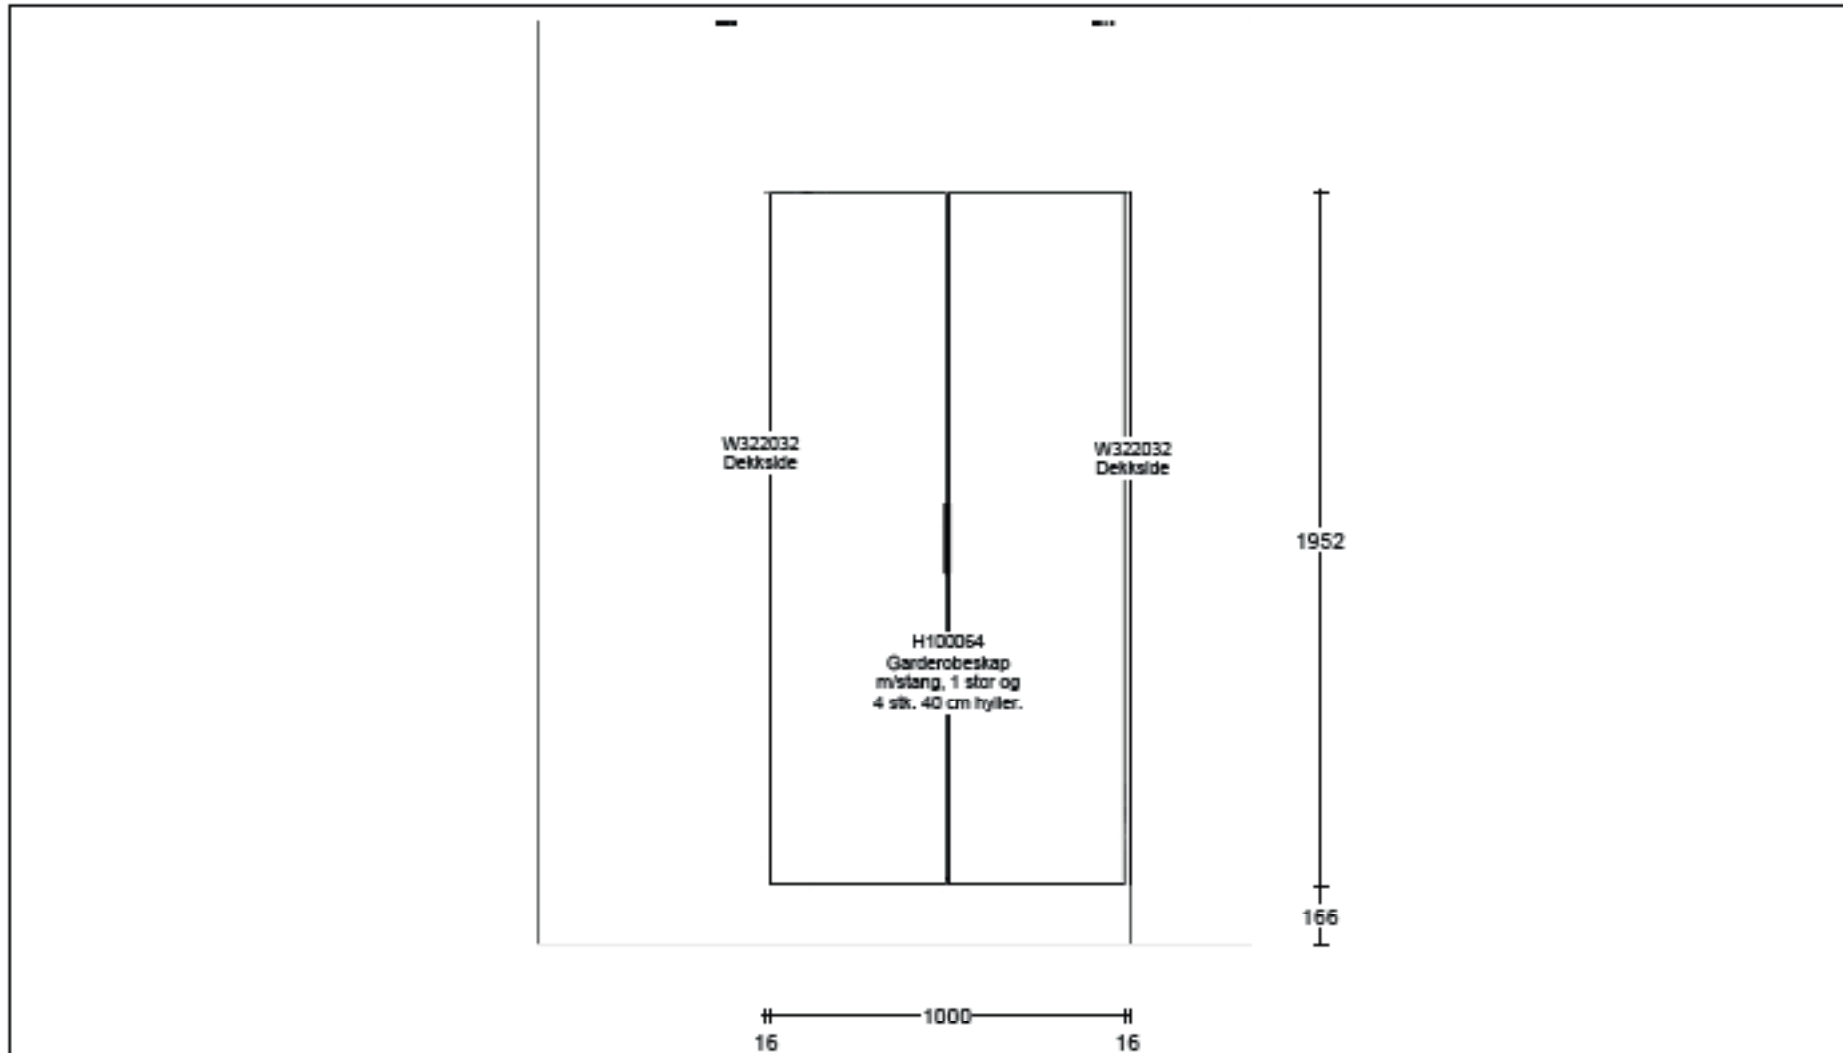

Kunde/Leveringsadresse:	Buik:	Info:	 www.hth.no
Rusud Entreprenør 1 AS Brobekkveien 80a, 0682 Oslo	HTH Prosjektavdeling AS Strømsveien 245 - 0668 OSLO Selger: Ailoe Ringdal	Model: Base Tilbudsnr: PR406371 , Tegningnr: 3 Revidert: 2024-01-18, Revisjonsnr: 1 Opprørt: 2024-01-22 Skala: Skalere til å passe (Dybde mål er ekskl Lev. uke/år: 0 2023 Ordrenr: Tegningen er kun en visuell vis (C) Copyright HTH Kjøkkenforum og ikke en ordre bekreftelse.	
Rusud Entreprenør 1 AS Sørkedalsveien 307 3, H0304 0754 Oslo