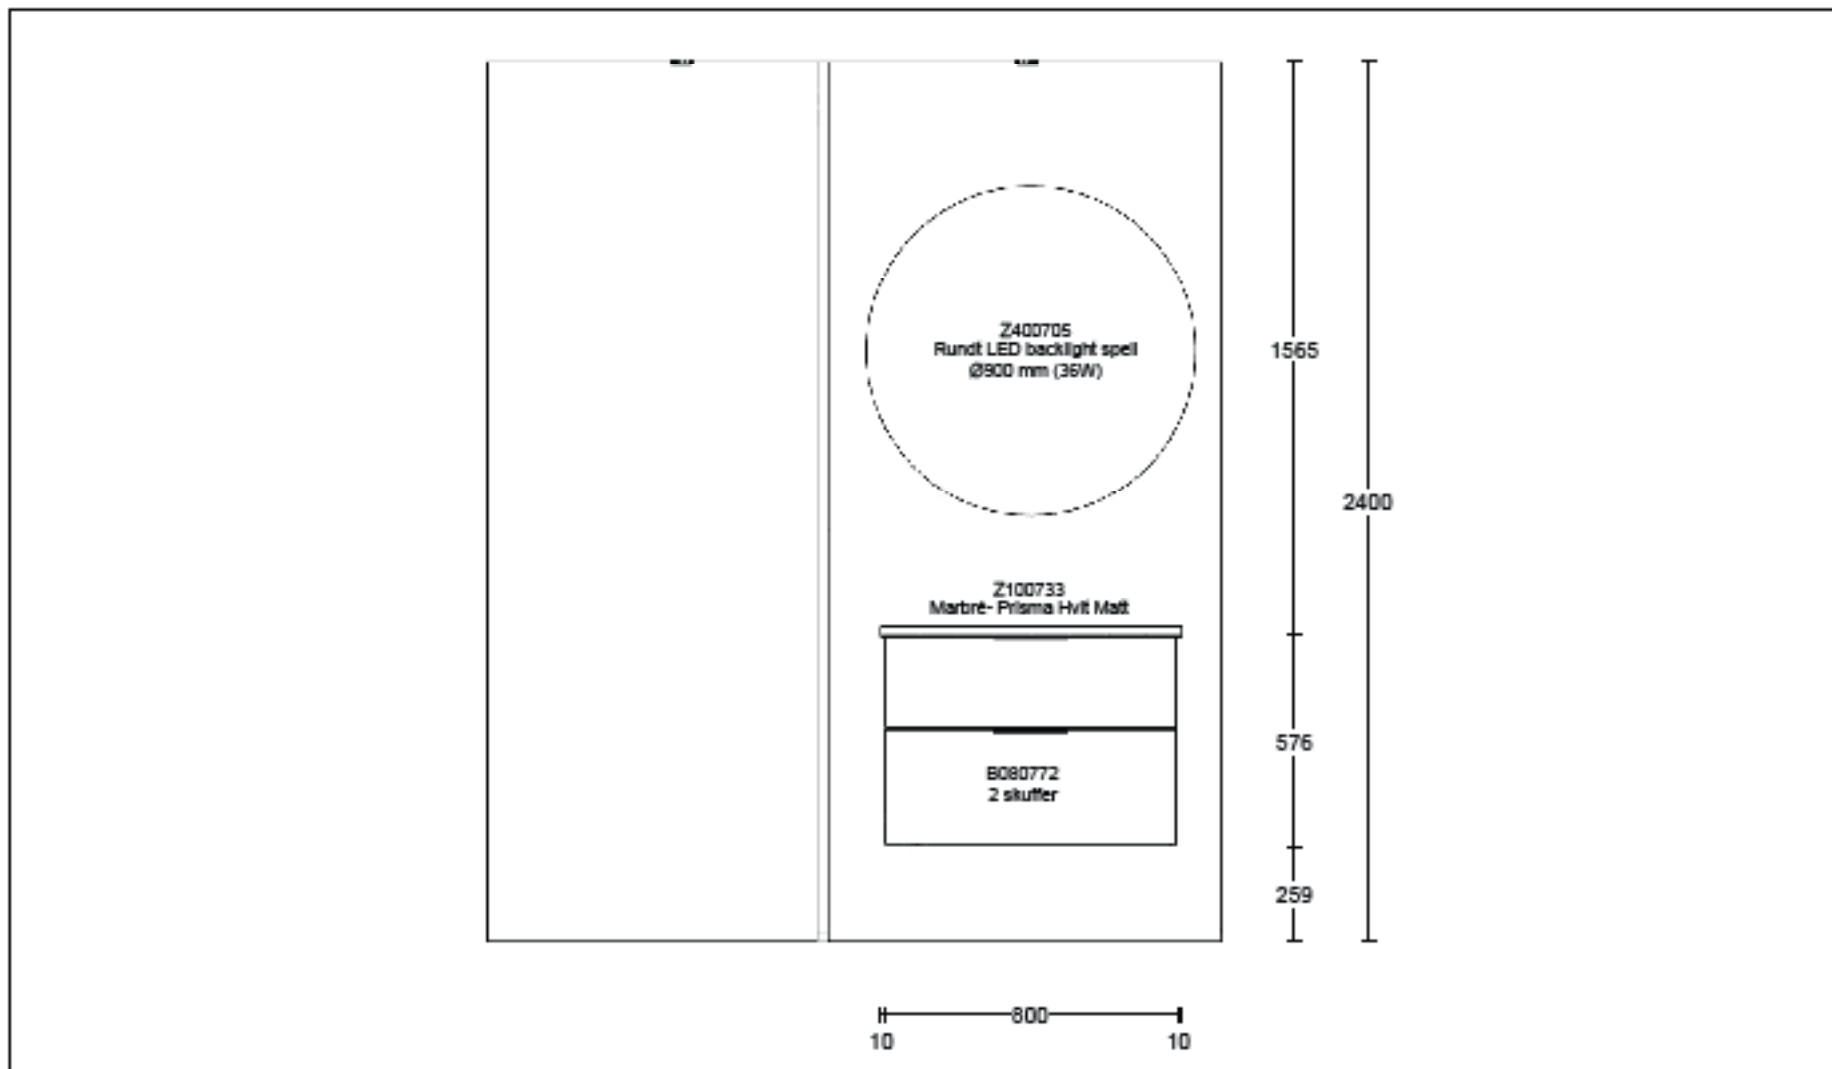

Kunde/Leveringsadresse:	Buik:	Info:	 www.hth.no
Ruud Entreprenør 1 AS Brobekkvælen 80a, 0682 Oslo	HTH Prosjektavdeling AS Strømsveien 246 - 0688 OSLO	Model: Base Tilbudsnr: PR408877 , Tegningnr: 4 Revidert: 2024-01-18, Revisjonsnr: 2 Opprettet: 2023-12-06 Skala: Skalere til å passe (Dybde mål er ekskl Lev. ukeår: 0 2023	
Ruud Entreprenør 1 AS Sørkedalsveien 307 1, H0303 0764 Oslo	Selger: Alloe Ringdal	Ordrenr: Tegningen er kun en visuell visn (C) Copyright HTH Kjøkkenforum og ikke en ordre bekreftelse.