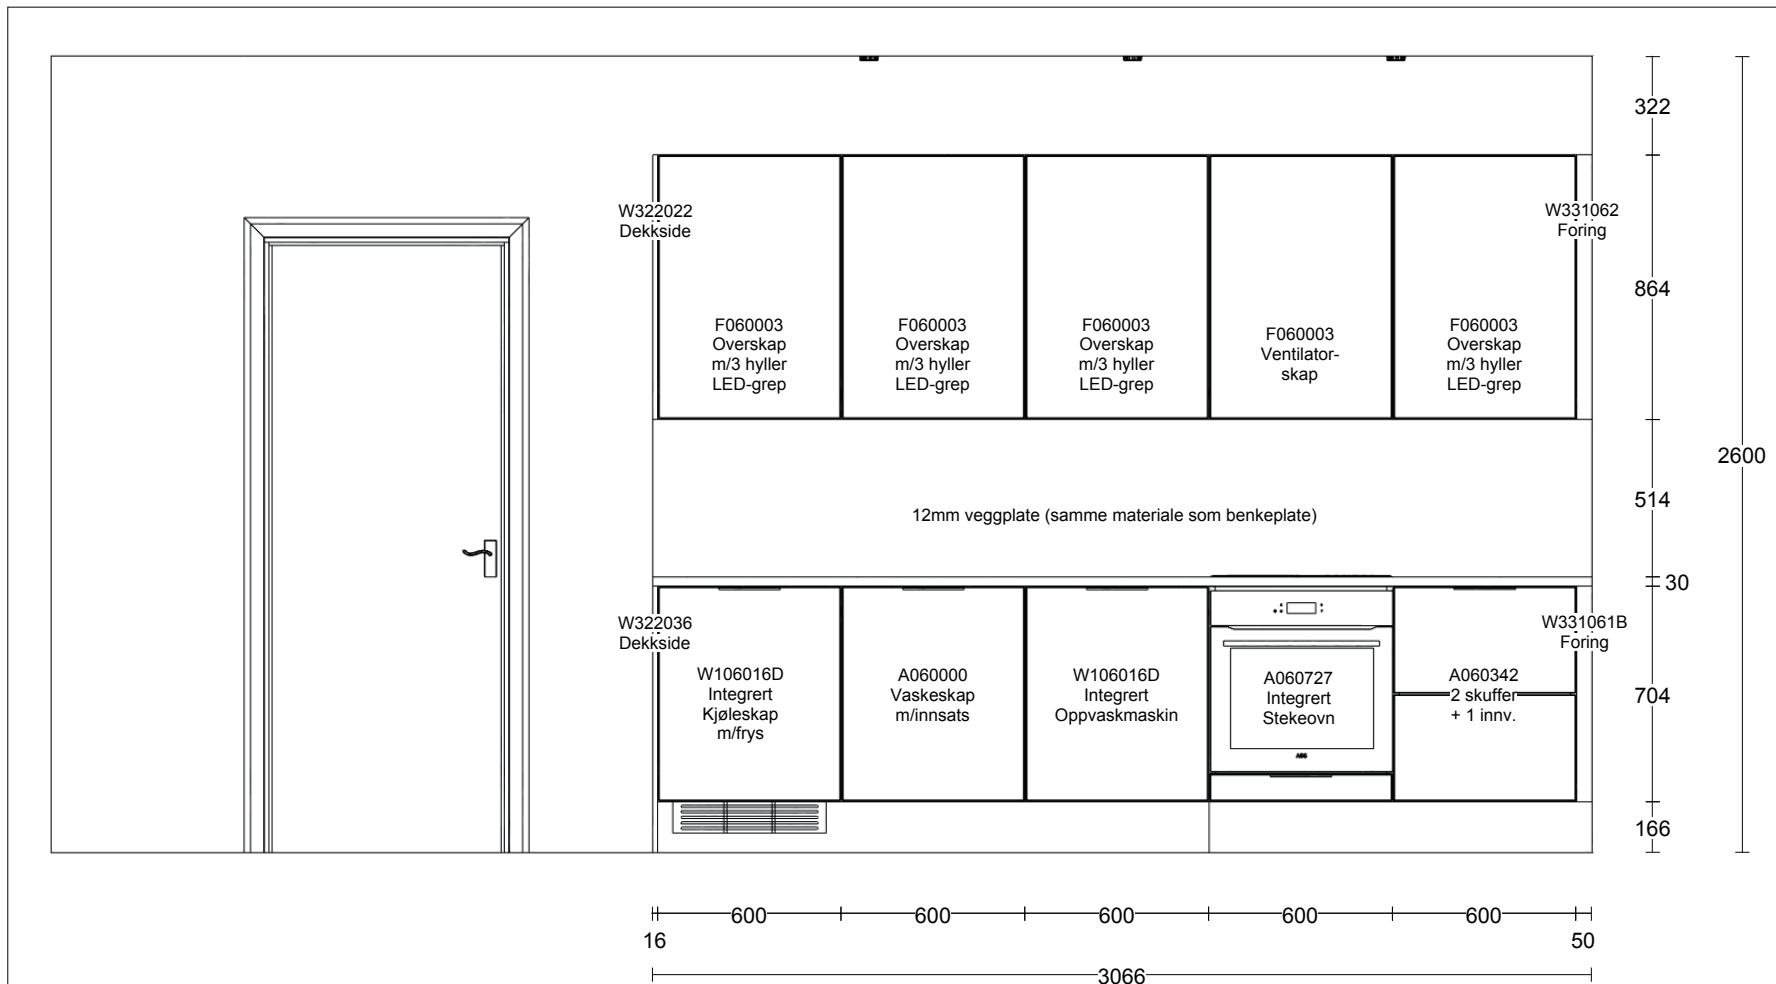

Kunde/Leveringsadresse: Ruud Entreprenør 1 AS Brøbekkveien 80c, 0582 Oslo	Butik: HTH Prosjektavdeling AS Strømsveien 245 . 0668 OSLO	Info: Model: Base Tilbudsnr: PR406380 , Tegningsnr: 1 Revidert: 2024-01-22, Revisionsnr: 2 Opprettet: 2024-01-22 Skala: Skalere til å passe (Dybdemål er eksk Lev. uke/år: 0 2023 Ordrenr: Tegningen er kun en visuel visn (C) Copyright HTH Kjøkkenforum og ikke en ordre bekreftelse.	 www.hth.no
Ruud Entreprenør 1 AS Sørkedalsveien 307 3, H0305 0754 Oslo	Selger: Alice Ringdal