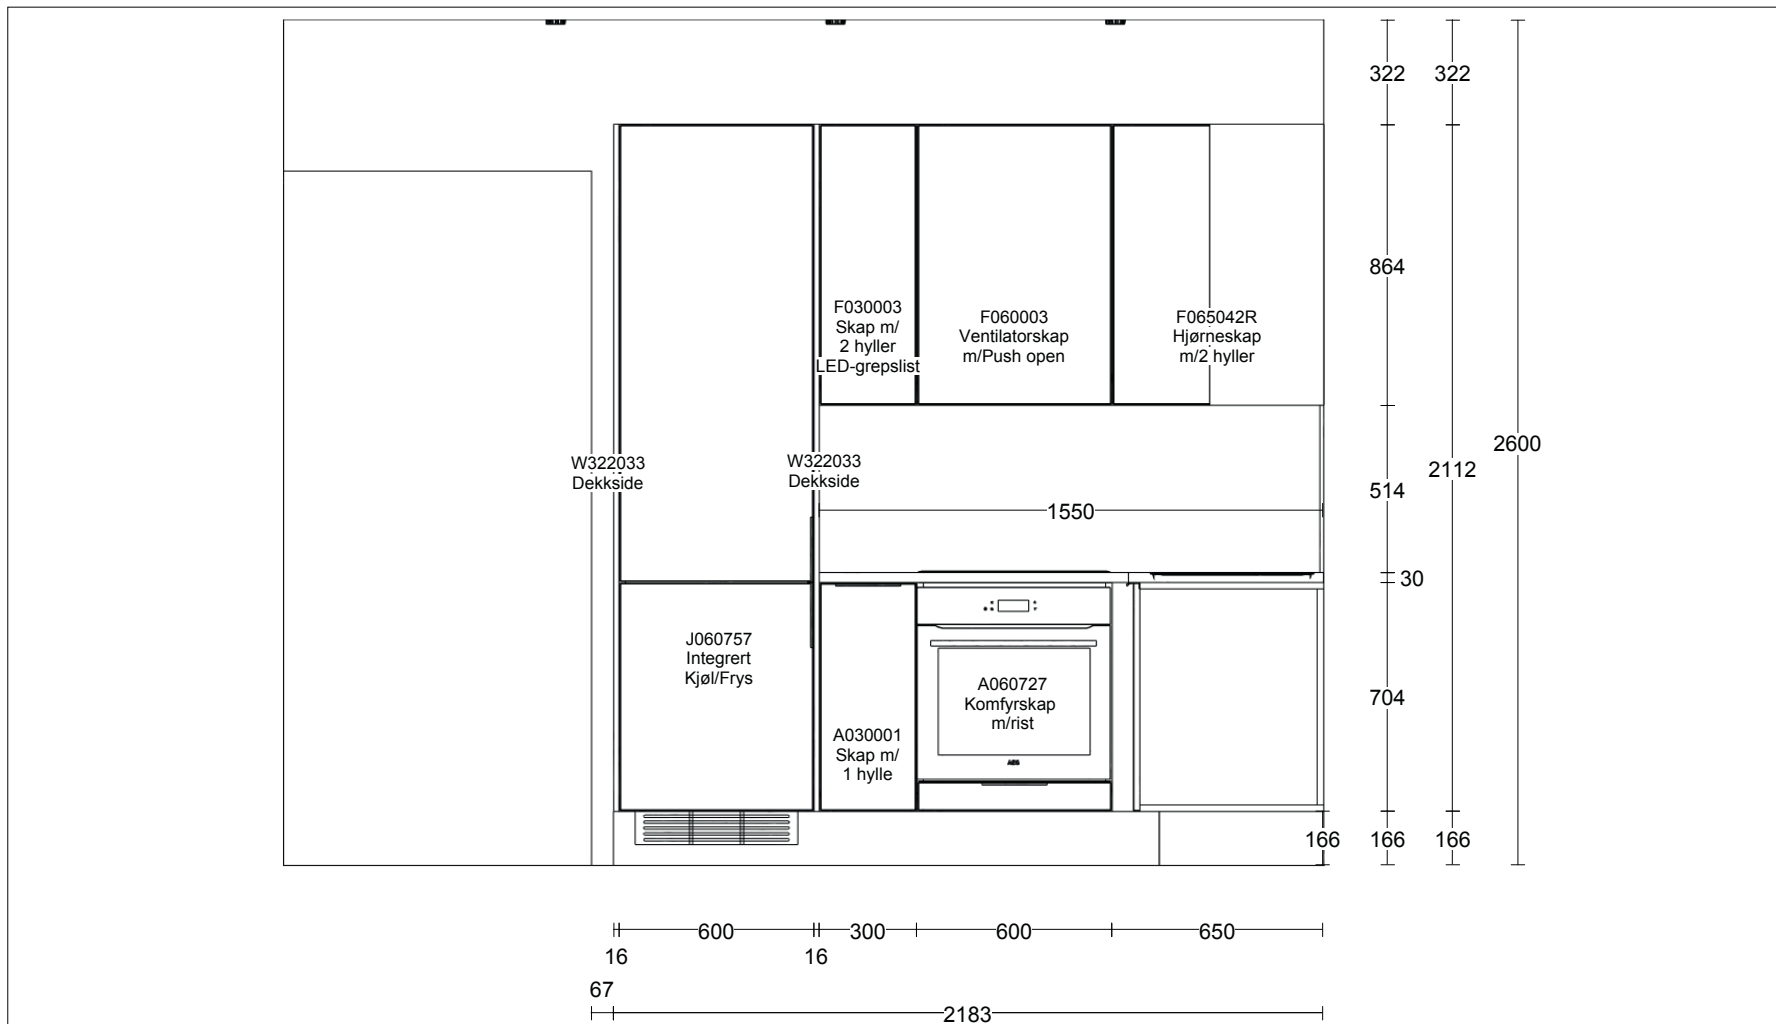

Kunde/Leveringsadresse: Ruud Entreprenør 1 AS Brøbekkveien 80c, 0582 Oslo	Butik: HTH Prosjektavdeling AS Strømsveien 245 . 0668 OSLO	Info: Model: Tilbudsnr: Revidert: Opprettet: Skala: Lev. uke/år: 0 2023 Tegningen er kun en visuel visn (C) Copyright HTH Kjøkkenforum og ikke en ordre bekreftelse.	Base PR403677 , Tegningsnr: 1 2024-01-25, Revisionsnr: 5 2023-12-05 Skalere til å passe (Dybdemål er eksk Ordrenr: www.hth.no
Ruud Entreprenør 1 AS Sørkedalsveien 307 1, H0303 0754 Oslo	Selger: Alice Ringdal