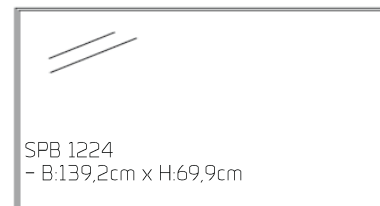

SPB 1224
- B:139,2cm x H:69,9cm

BR 2404
- B:140,8cm x H:48cm
x D:48cm

Bad1

SPB 1812
- B:69,6cm x H:105cm

BR 1202
- B:71,2cm x H:48cm
x D:48cm

Bad2

SPB 1208
- B:46,8cm x H:69,6cm

BR 0802
- B:48,5cm x H:48cm
x D:39,2cm