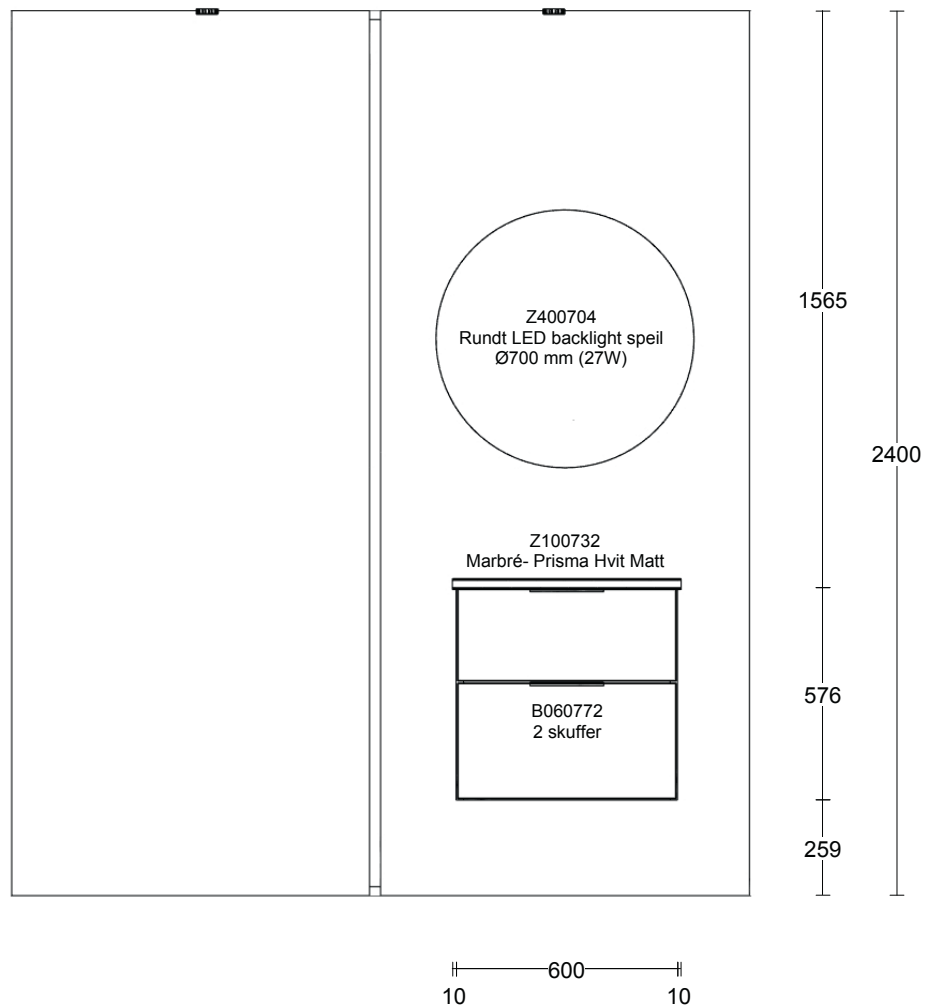

Kunde/Leveringsadresse: Ruud Entreprenør 1 AS Brobekkveien 80c, 0582 Oslo	Butik: HTH Prosjektavdeling AS Strømsveien 245 . 0668 OSLO Selger: Alice Ringdal	Info: Model: Base Tilbudsnr: PR406014 , Tegningsnr: 2 Revidert: 2024-01-16, Revisionsnr: 1 Opprettet: 2024-01-16 Skala: Skalere til å passe (Dybdemål er eksk Lev. uke/år: 0 2023 Ordrenr: Tegningen er kun en visuel visn (C) Copyright HTH Kjøkkenforum og ikke en ordre bekreftelse.	 www.hth.no
Ruud Entreprenør 1 AS Sørkedalsveien 307 2, H0202 0754 Oslo