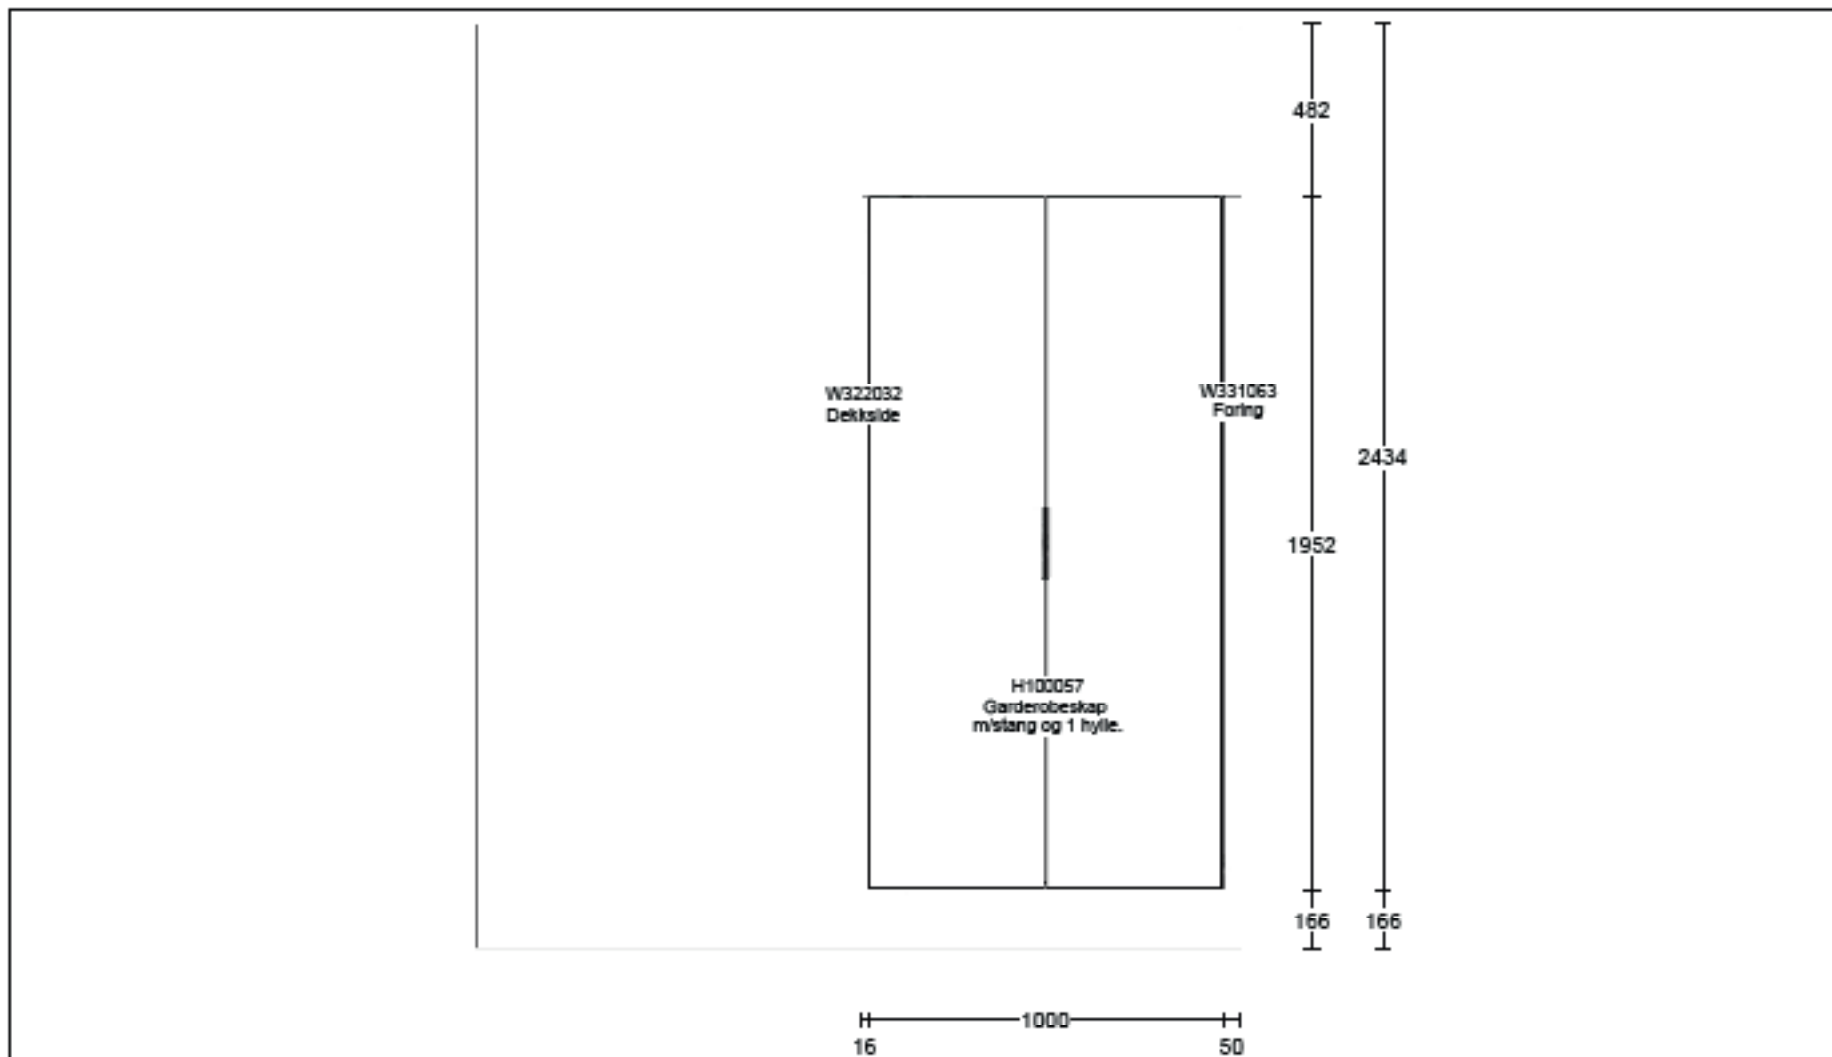

Kunde/Leveringsadresse:	Buik:	Info:	 www.hth.no
Ruud Entreprenør 1 AS Brobekkveien 80a, 0682 Oslo	HTH Prosjektavdeling AS Strømsveien 246 - 0688 OSLO	Model: Base Tilbudsnr: PR408196 , Tegningnr: 3 Revidert: 2024-01-18, Revisjonsnr: 4 Opprettet: 2024-01-18 Skala: Skalere til å passe (Dybde mål er ekskl) Lev. ukeår: 0 2023	
Ruud Entreprenør 1 AS Sørkedalsveien 307 S, H0302 0764 Oslo	Selger: Alloe Ringdal	Ordrenr: Tegningen er kun en visuell vifon (C) Copyright HTH Kjøkkenforum og ikke en ordre bekrefteise.