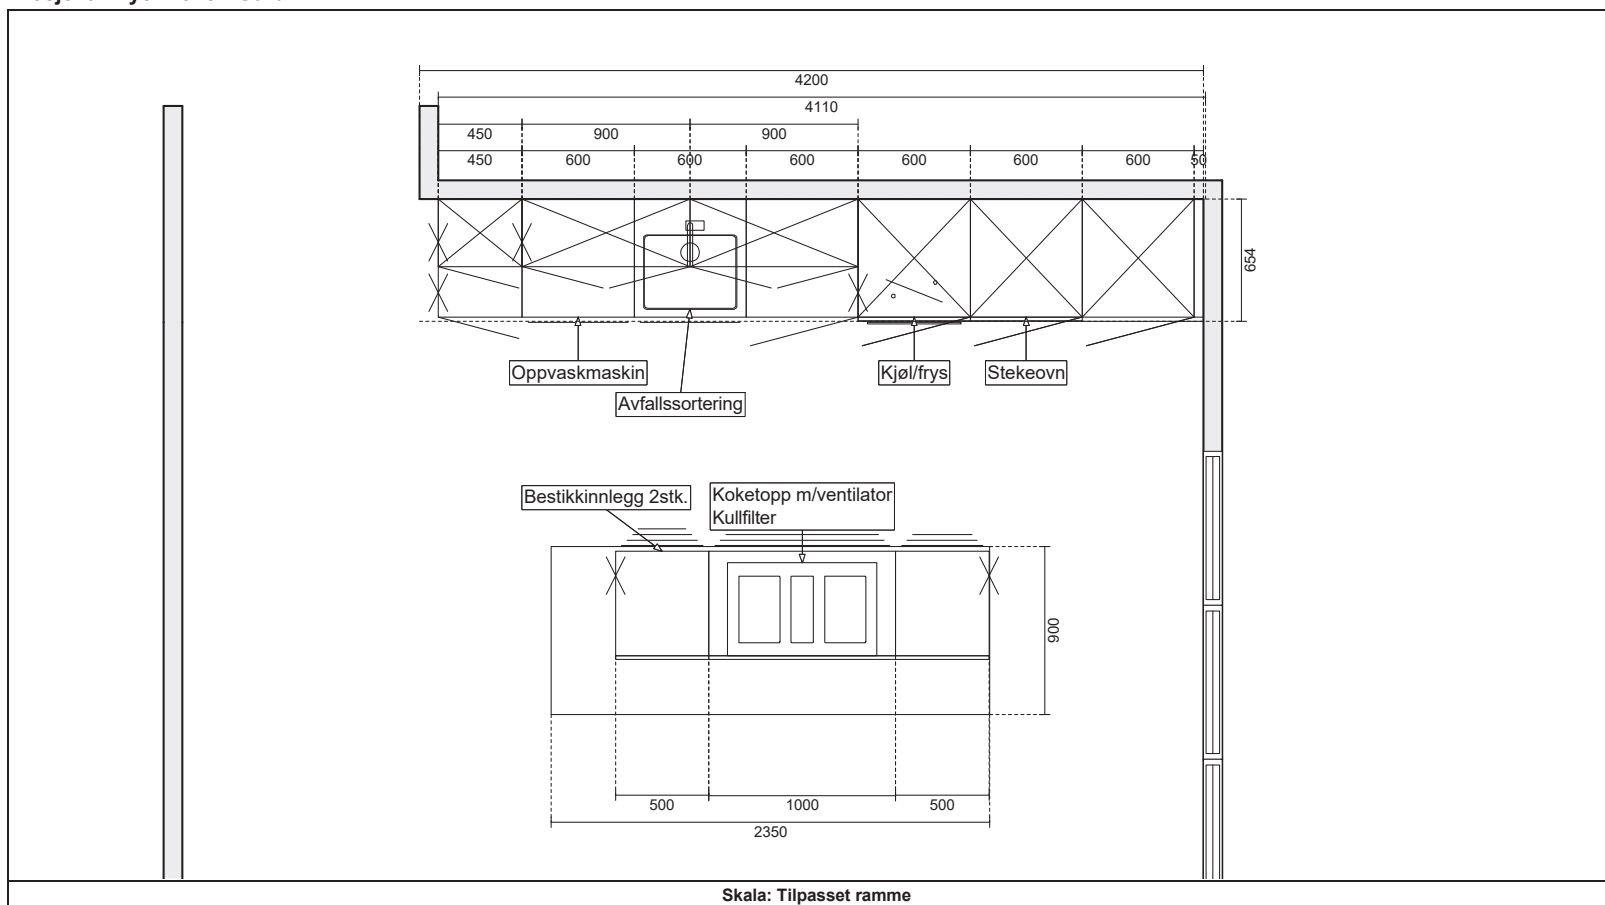

Plantegning: 2515/1/37 Nye Woxen Gård - Kjøkken Leil.403
Prosjekt: Nye Woxen Gård

Skrevet ut: 25.01.2024

Poggenpohl Studio Oslo AS Lysaker Brygge 35, 1366 LYSAKER Telefon: 67104320 Mobil: 41420699 Faks: Organisasjonsnr.: Foretaksregistrert 990 512 140 MVA E-Mail: mette@poggenpohl.no Hjemmeside: www.poggenpohl.no	POGGENPOHL Furniture components CLN Laminate Fine Structure	Kunde Nye Woxen Gård , Tlf Tlf.priv. Mobil Faks E-Mail

MERK: Tegningen er bare retningsgivende. Dybdemål er ekskl. skapdører. NB: Kontrollmål må foretas

Selger: Mette Novak Side:1 (1)