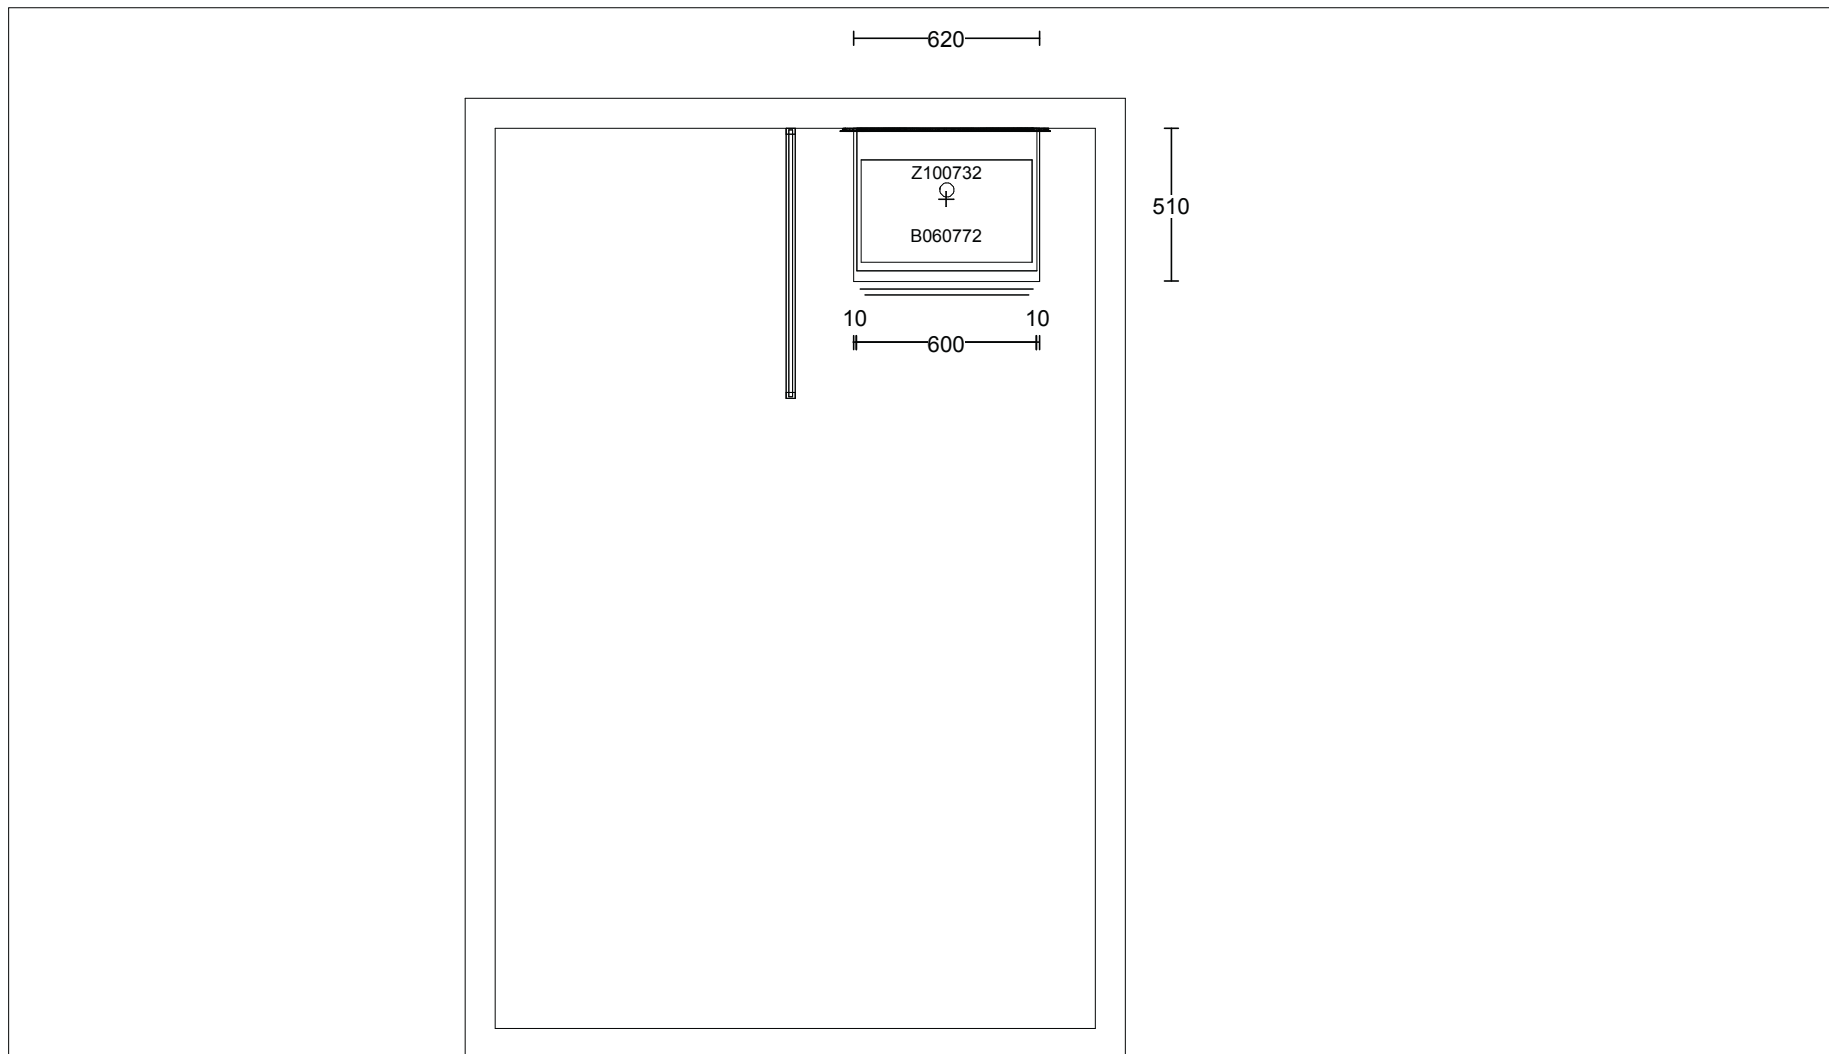

Kunde/Leveringsadresse: Ruud Entreprenør 1 AS Brøbekkveien 80c, 0582 Oslo	Butik: HTH Prosjektavdeling AS Strømsveien 245 . 0668 OSLO	Info: Model: Base Tilbudsnr: PR405995 , Tegningsnr: 2 Revidert: 2024-01-16, Revisionsnr: 1 Opprettet: 2024-01-16		
Ruud Entreprenør 1 AS Sørkedalsveien 307 1, H0106 0754 Oslo	Selger: Alice Ringdal	Skala: Skalere til å passe (Dybde mål er eksklusiv) Lev. uke/år: 0 2023 Ordrenr: Tegningen er kun en visuell visning (C) Copyright HTH Kjøkkenforum og ikke en ordre bekreftelse.		www.hth.no