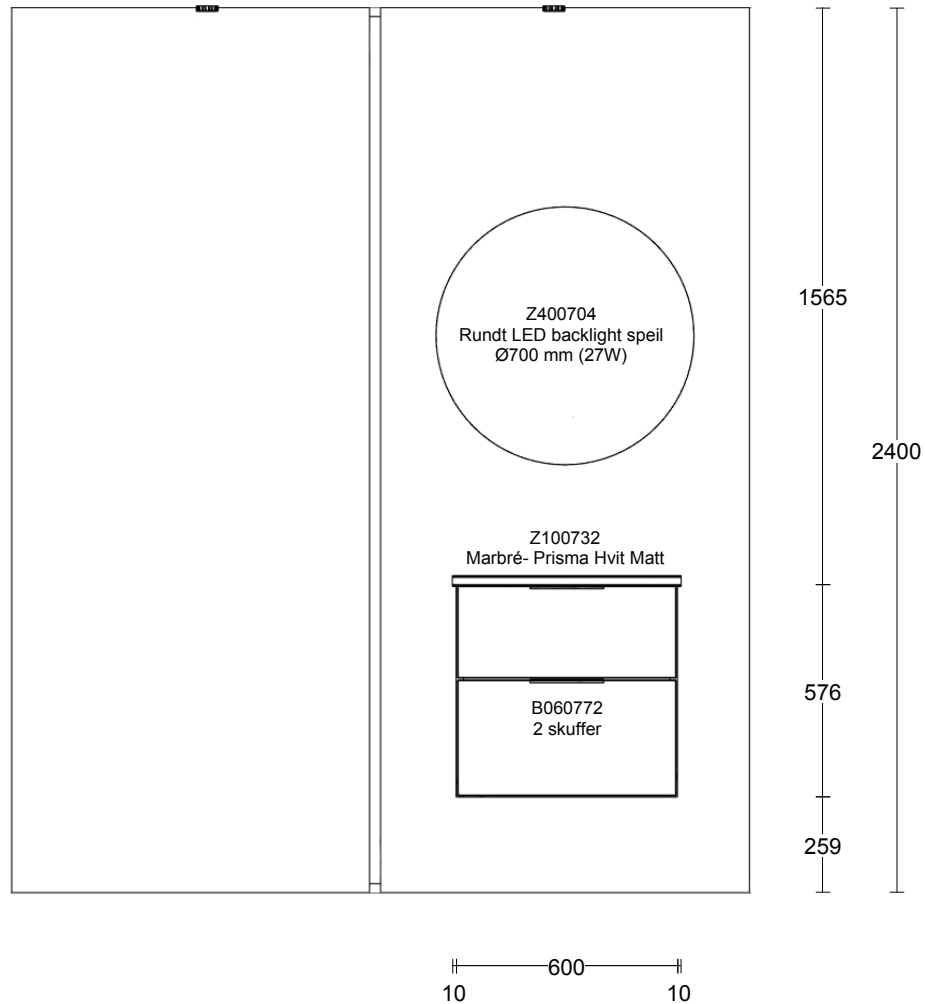

Kunde/Leveringsadresse: Ruud Entreprenør 1 AS Brobekkeveien 80c, 0582 Oslo	Butik: HTH Prosjektavdeling AS Strømsveien 245 . 0668 OSLO Selger: Alice Ringdal	Info: Model: Base Tilbudsnr: PR406010 , Tegningsnr: 2 Revidert: 2024-01-16, Revisionsnr: 1 Opprettet: 2024-01-16 Skala: Skalere til å passe (Dybde mål er eksk Lev. uke/år: 0 2023 Ordrenr: Tegningen er kun en visuel visn (C) Copyright HTH Kjøkkenforum og ikke en ordre bekreftelse.	 www.hth.no
Ruud Entreprenør 1 AS Sørkedalsveien 307 2, H0201 0754 Oslo