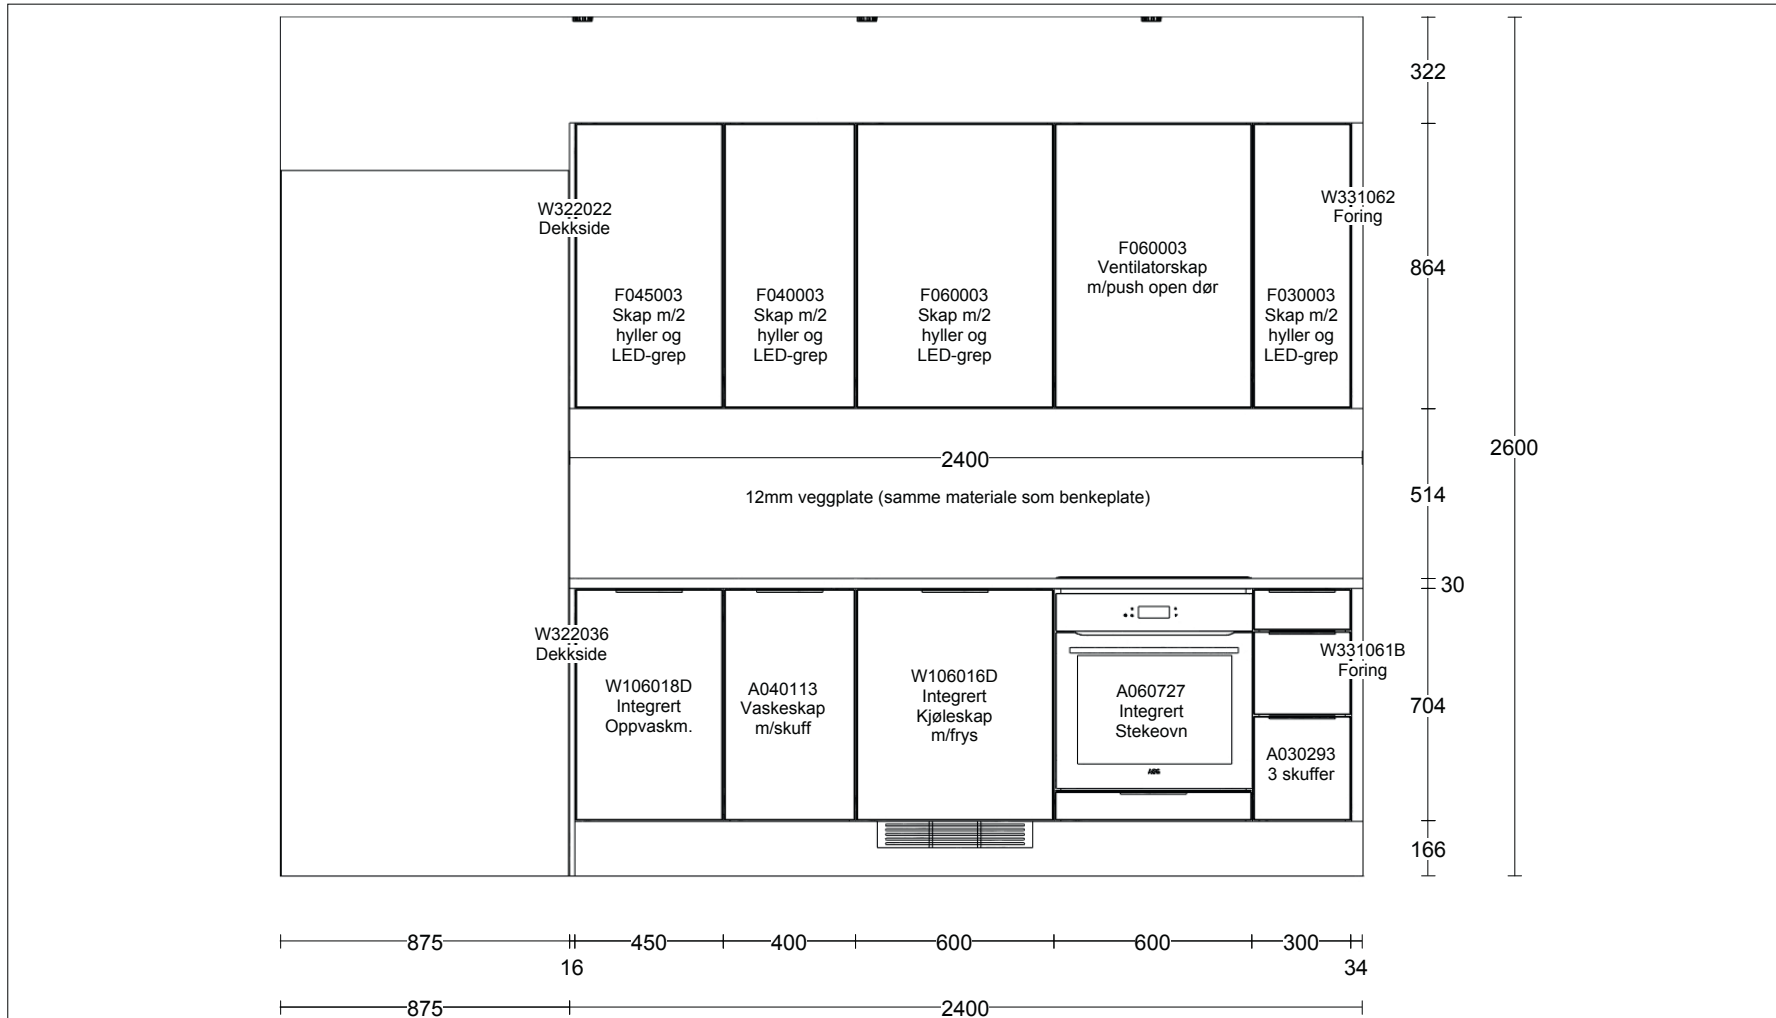

Kunde/Leveringsadresse: Ruud Entreprenør 1 AS Brøbekkveien 80c, 0582 Oslo	Butik: HTH Prosjektavdeling AS Strømsveien 245 . 0668 OSLO Selger: Alice Ringdal	Info: Model: Base Tilbudsnr: PR402840 , Tegningsnr: 1 Revidert: 2023-11-22, Revisionsnr: 11 Opprettet: 2023-11-20 Skala: Skalere til å passe (Dybde mål er eksk Lev. uke/år: 0 2023 Tegningen er kun en visuel visn (C) Copyright HTH Kjøkkenforum og ikke en ordre bekreftelse.	 www.hth.no
Ruud Entreprenør 1 AS Sørkedalsveien 307 2, H0204 0754 Oslo		Ordrenr: