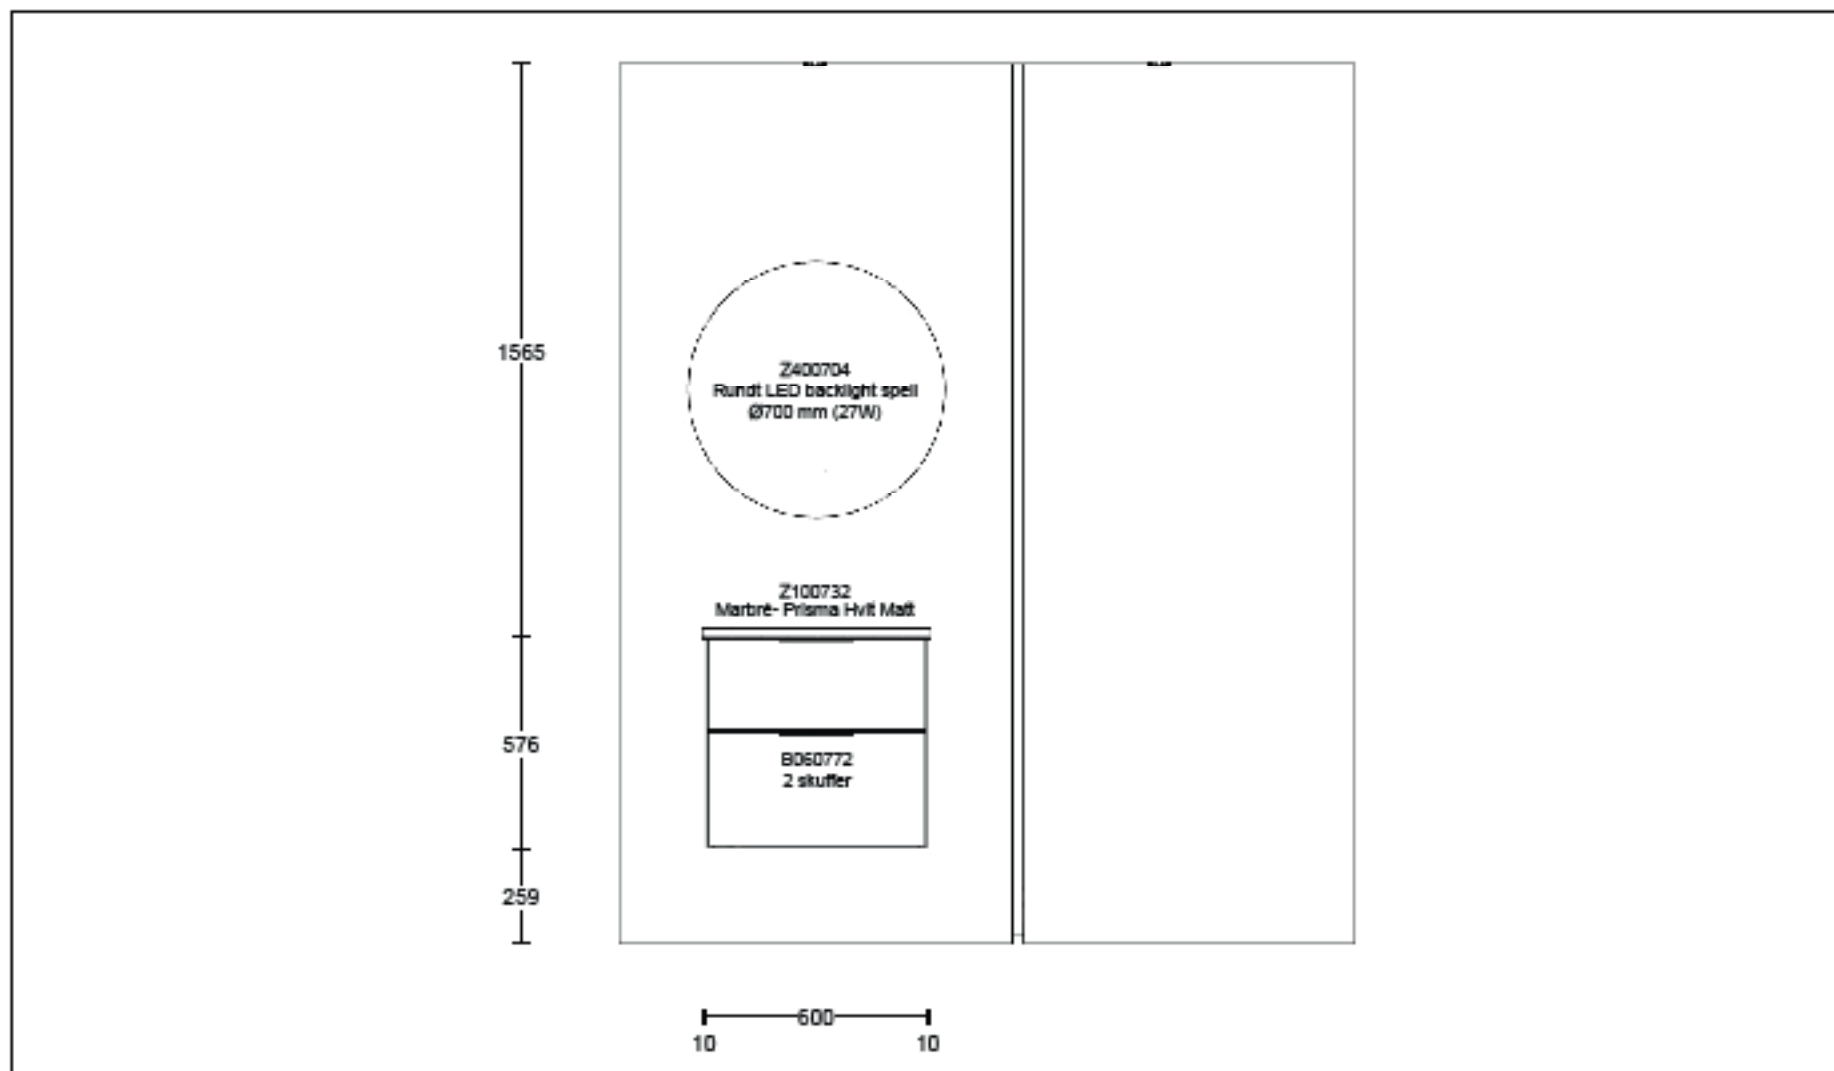

Kunde/Leveringsadresse:	Buik:	Info:	 www.hth.no
Rusud Entreprenør 1 AS Brobekkveien 80a, 0682 Oslo	HTH Prosjektavdeling AS Strømsveien 245 - 0688 OSLO Selger: Alise Ringdal	Modell: Base Tilbudsnr: PR403380 , Tegningnr: 2 Revidert: 2023-11-28, Revisjonsnr: 3 Opprørt: 2023-11-28 Skala: Skalere til å passe (Dybde mål er ekskl) Lev. uke/år: 0 2023 Ordrenr:	
Rusud Entreprenør 1 AS Sørkedalsveien 307 1, H0206 0754 Oslo		Tegningen er kun en visuell vis (C) Copyright HTH Kjøkkenforum og ikke en ordre bekrefteise.