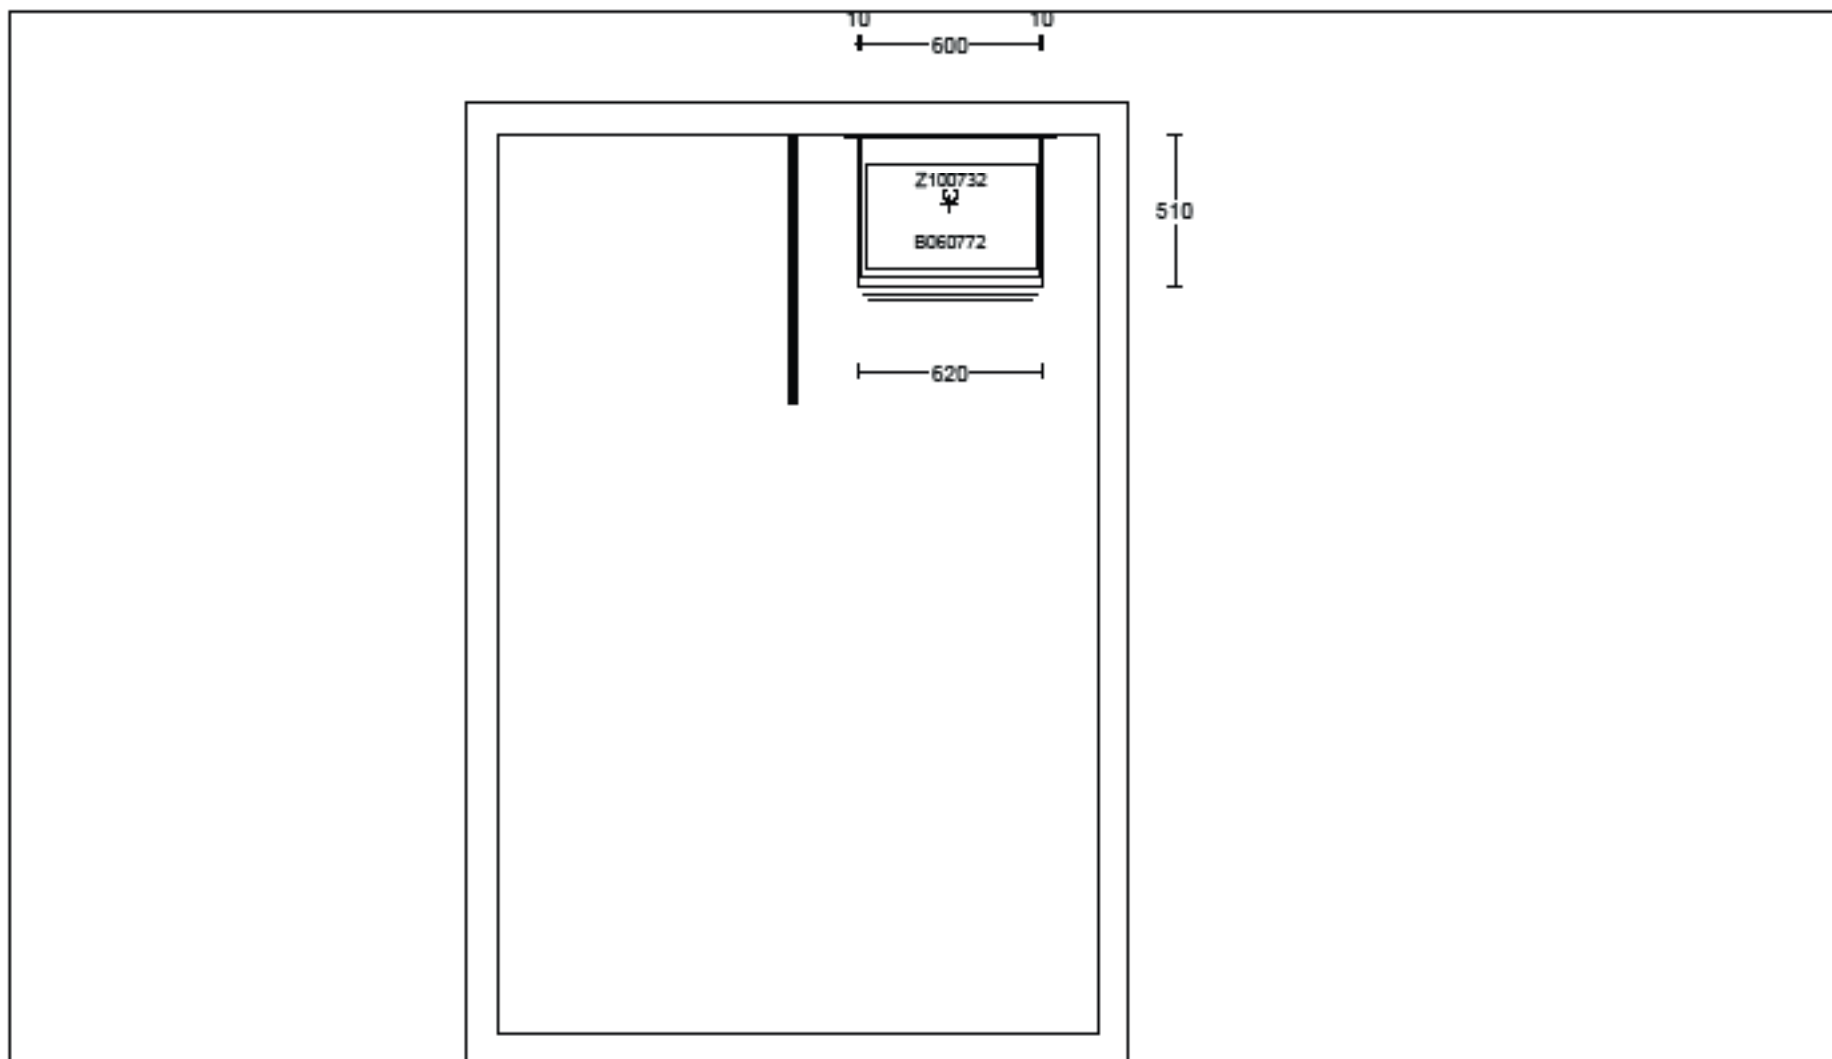

Kunde/Leveringsadresse: Ruud Entreprenør 1 AS Brobekkveien 80a, 0682 Oslo	Bulik: HTH Prosjektavdeling AS Strømsveien 246 - 0688 OSLO	Info: Model: Base Tilbudsnr: PR402840 , Tegningnr: 2 Revidert: 2023-11-23, Revisjonsnr: 8 Opprettet: 2023-11-20 Skala: Skalere til å passe (Dybde mål er ekskl Lev. uke/år: 0 2023 Ordrenr:		
Ruud Entreprenør 1 AS Sørkedalsveien 307 1, H0204 0764 Oslo	Selger: Alloe Ringdal	Tegningen er kun en visuel visn (C) Copyright HTH Kjøkkenforum og ikke en ordre bekreftelse.		www.hth.no