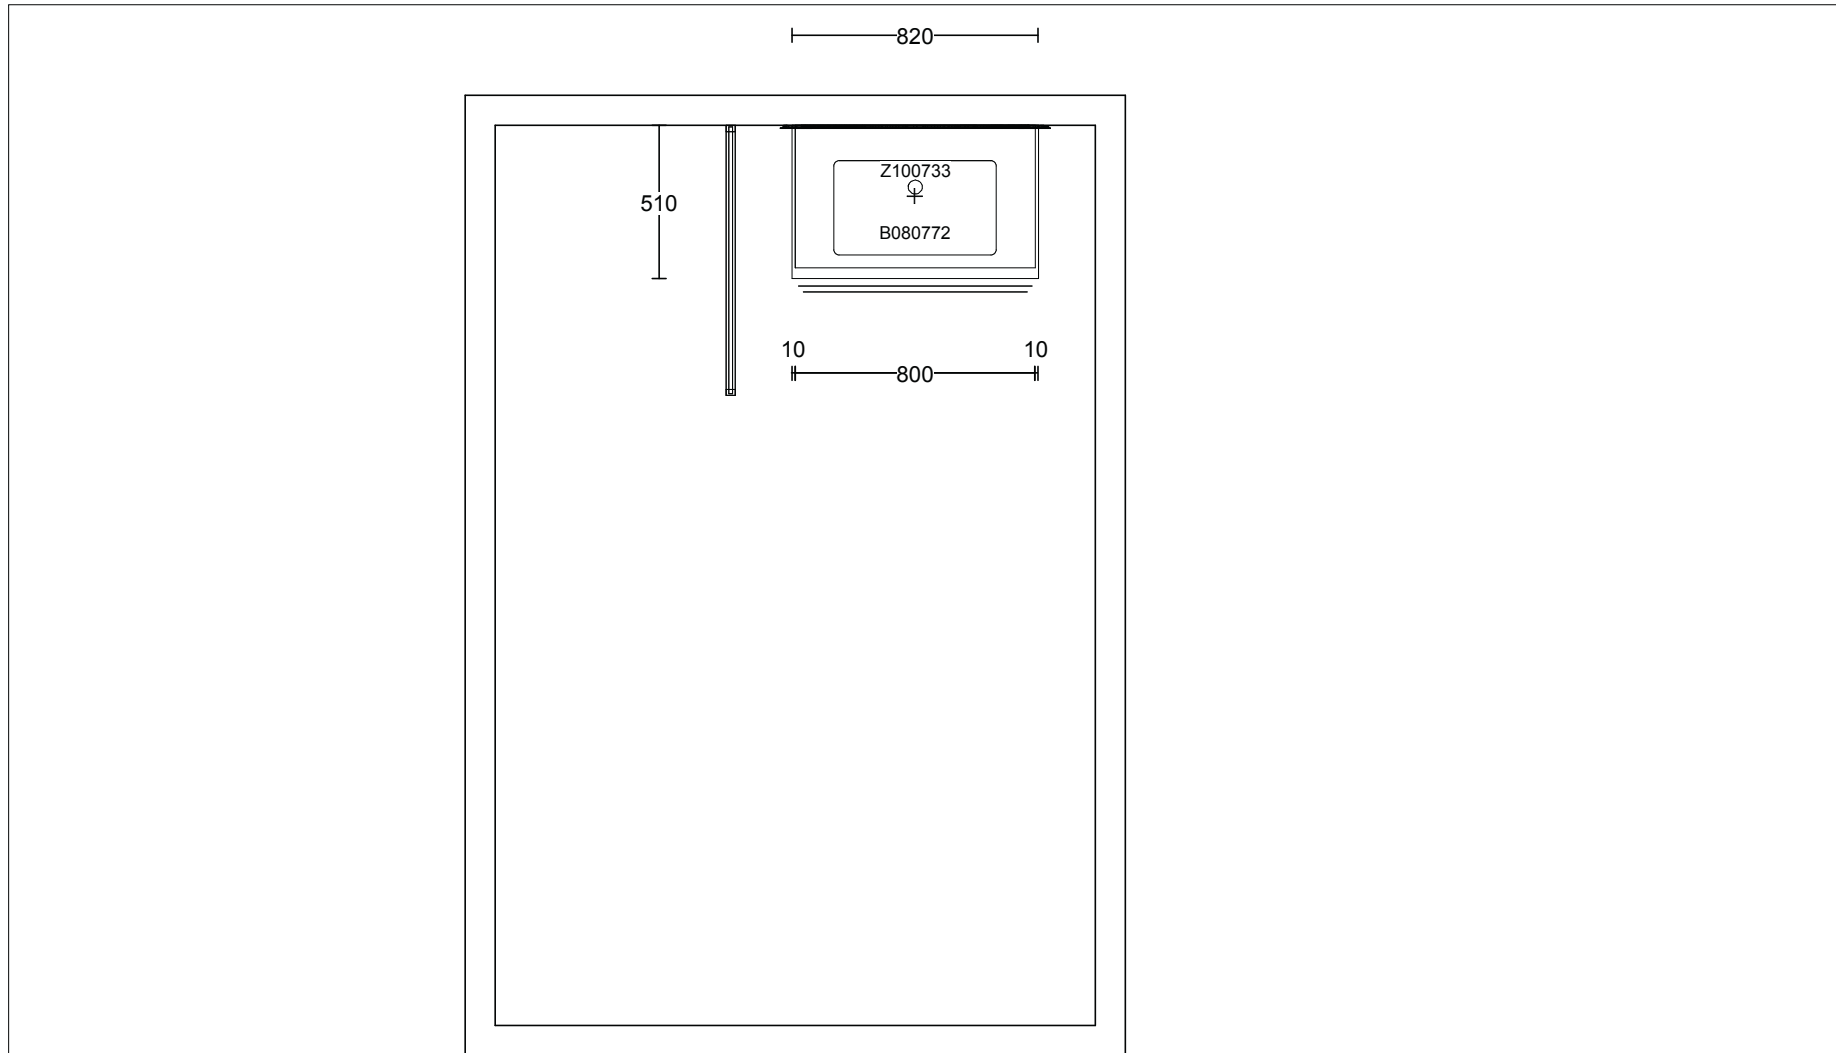

Kunde/Leveringsadresse: Ruud Entreprenør 1 AS Brobekkveien 80c, 0582 Oslo	Butik: HTH Prosjektavdeling AS Strømsveien 245 . 0668 OSLO	Info: Model: Base Tilbudsnr: PR401609 , Tegningsnr: 2 Revidert: 2023-11-24, Revisionsnr: 9 Opprettet: 2023-11-01		
Ruud Entreprenør 1 AS Sørkedalsveien 307 1, H0105 0754 Oslo	Selger: Alice Ringdal	Skala: Skalere til å passe (Dybde mål er eksklusiv) Lev. uke/år: 0 2023 Ordrenr: Tegningen er kun en visuell visning (C) Copyright HTH Kjøkkenforum og ikke en ordre bekreftelse.		www.hth.no