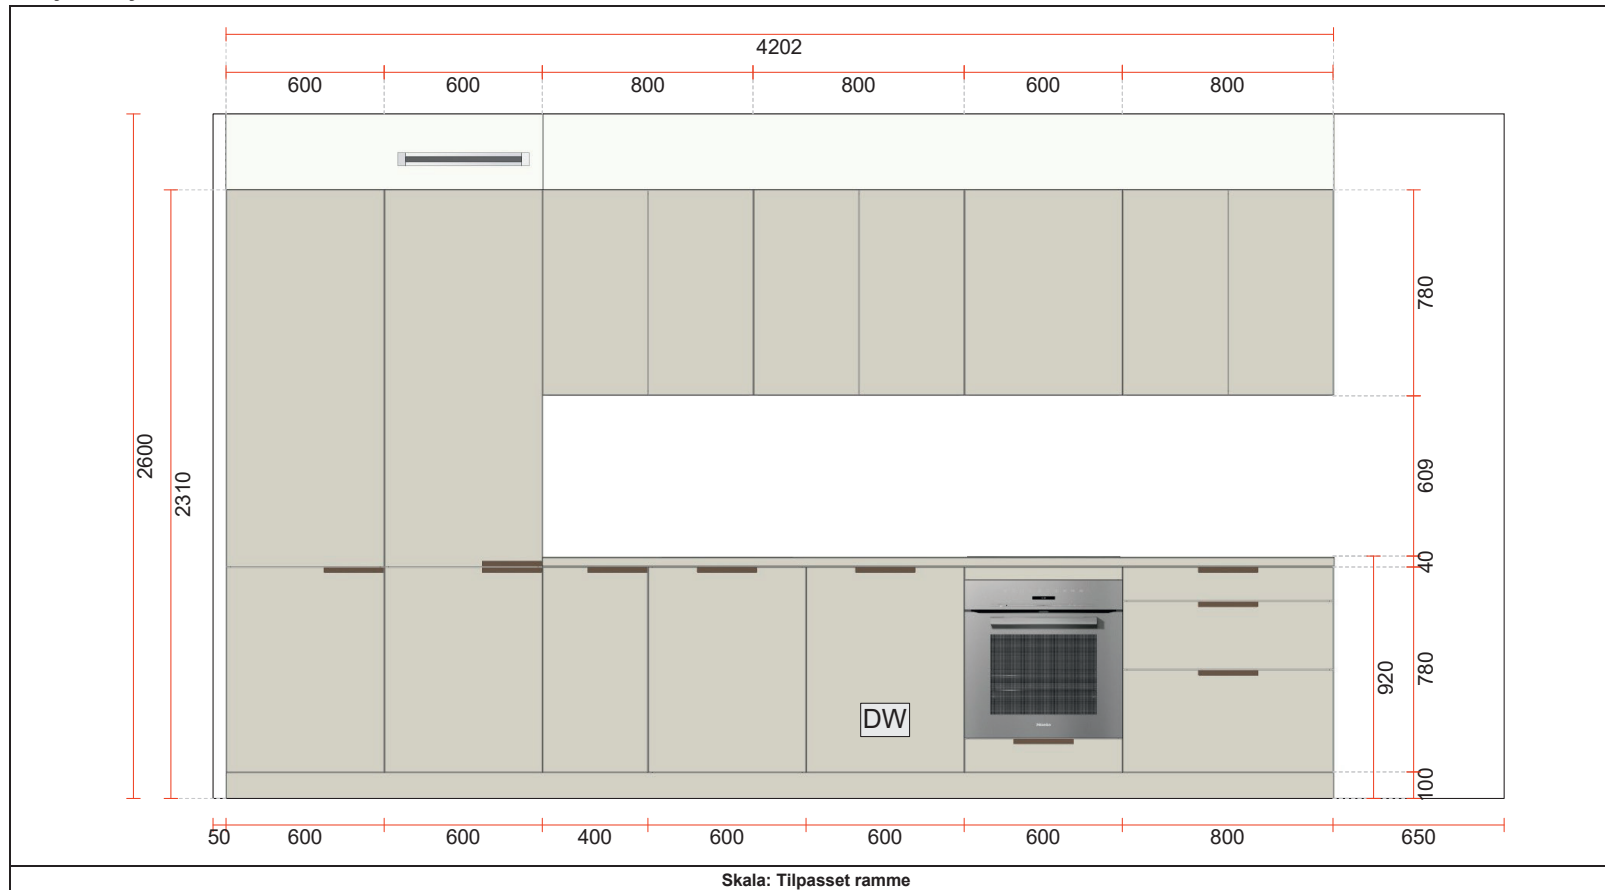

Oppriss: 2515/1/44 Nye Woxen Gård - Leil.104
Prosjekt: Nye Woxen Gård

Skrevet ut: 25.01.2024

Poggenpohl Studio Oslo AS Lysaker Brygge 35, 1366 LYSAKER Telefon: 67104320 Mobil: 41420699 Faks: Organisasjonsnr.: Foretaksregistrert 990 512 140 MVA E-Mail: mette@poggenpohl.no Hjemmeside: www.poggenpohl.no	POGGENPOHL Furniture components CLN Laminate Fine Structure	Kunde Nye Woxen Gård , Tlf Tlf.priv. Mobil Faks E-Mail

MERK: Tegningen er bare retningsgivende. Dybdemål er ekskl. skapdører. NB: Kontrollmål må foretas

Selger: Mette Novak Side:1 (1)