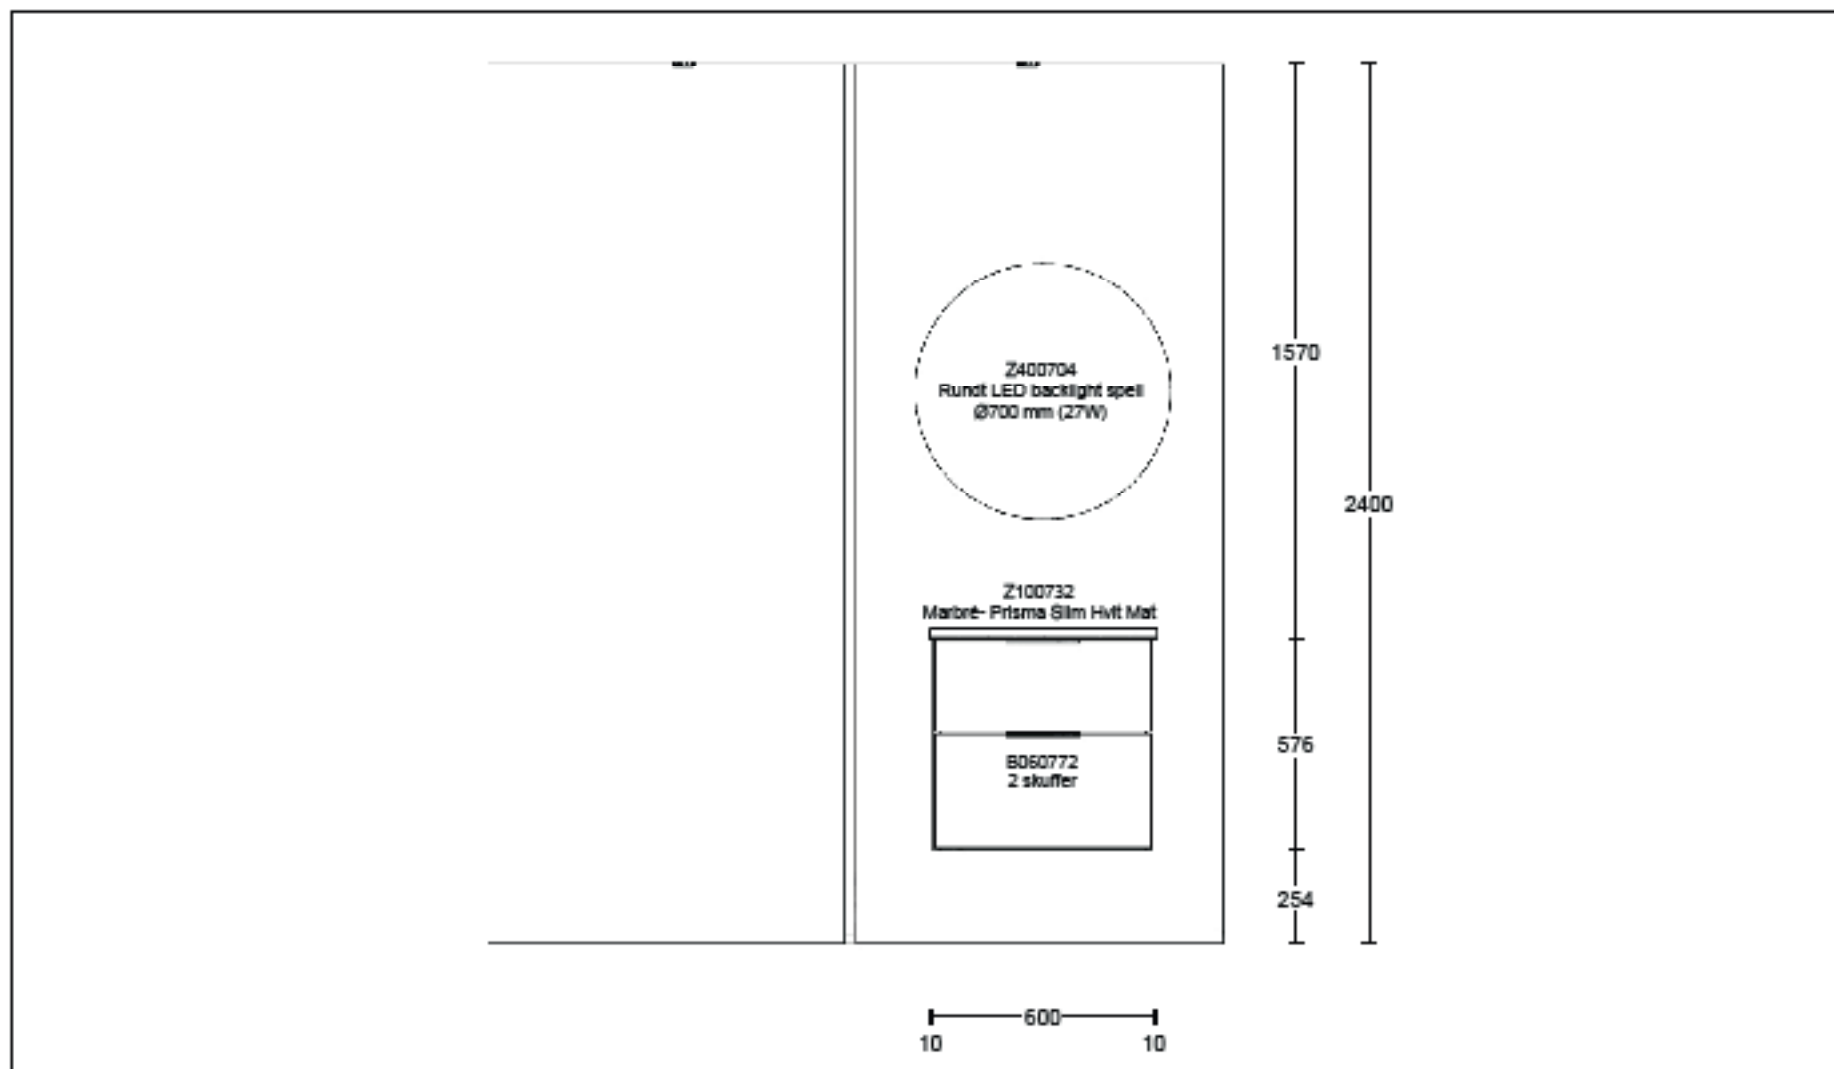

Kunde/Leveringsadresse: Rusud Entreprenør 1 AS Brobekkveien 80a, 0682 Oslo	Buik: HTH Prosjektavdeling AS Strømsveien 245 - 0688 OSLO Selger: Ailoe Ringdal	Info: Model: Base Tilbudsnr: PR402840 , Tegningnr: 2 Revidert: 2023-11-23, Revisjonsnr: 8 Opprørt: 2023-11-20 Skala: Skalere til å passe (Dybdemål er ekskl Lev. uke/år: 0 2023 Ordrenr: Tegningen er kun en visuell vis (C) Copyright HTH Kjøkkenforum og ikke en ordre bekreftelse.	 www.hth.no
Rusud Entreprenør 1 AS Sørkedalsveien 307 1, H0204 0754 Oslo