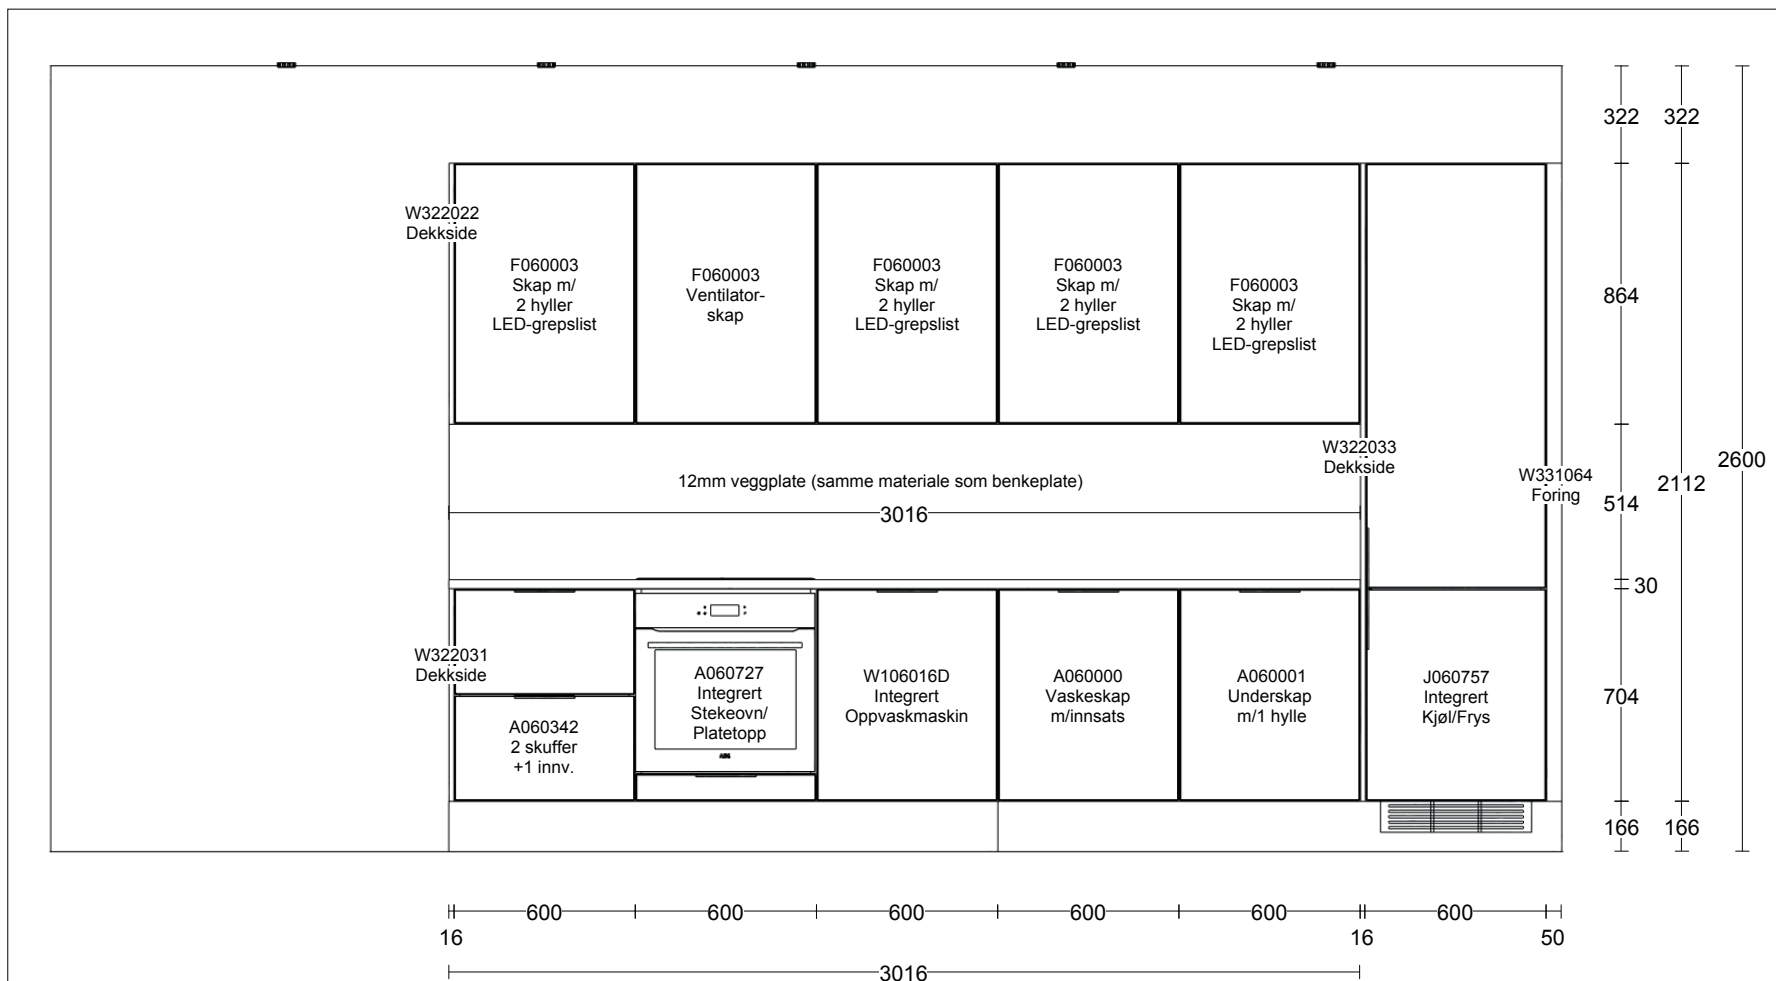

Kunde/Leveringsadresse: Ruud Entreprenør 1 AS Brøbekkveien 80c, 0582 Oslo	Butik: HTH Prosjektavdeling AS Strømsveien 245 . 0668 OSLO	Info: Model: Base Tilbudsnr: PR406195 , Tegningsnr: 1 Revidert: 2024-01-18, Revisionsnr: 6 Opprettet: 2024-01-18		
Ruud Entreprenør 1 AS Sørkedalsveien 307 3, H0302 0754 Oslo	Selger: Alice Ringdal	Skala: Skalere til å passe (Dybdemål er eksk Lev. uke/år: 0 2023 Ordrenr: Tegningen er kun en visuel visn (C) Copyright HTH Kjøkkenforum og ikke en ordre bekreftelse.		www.hth.no