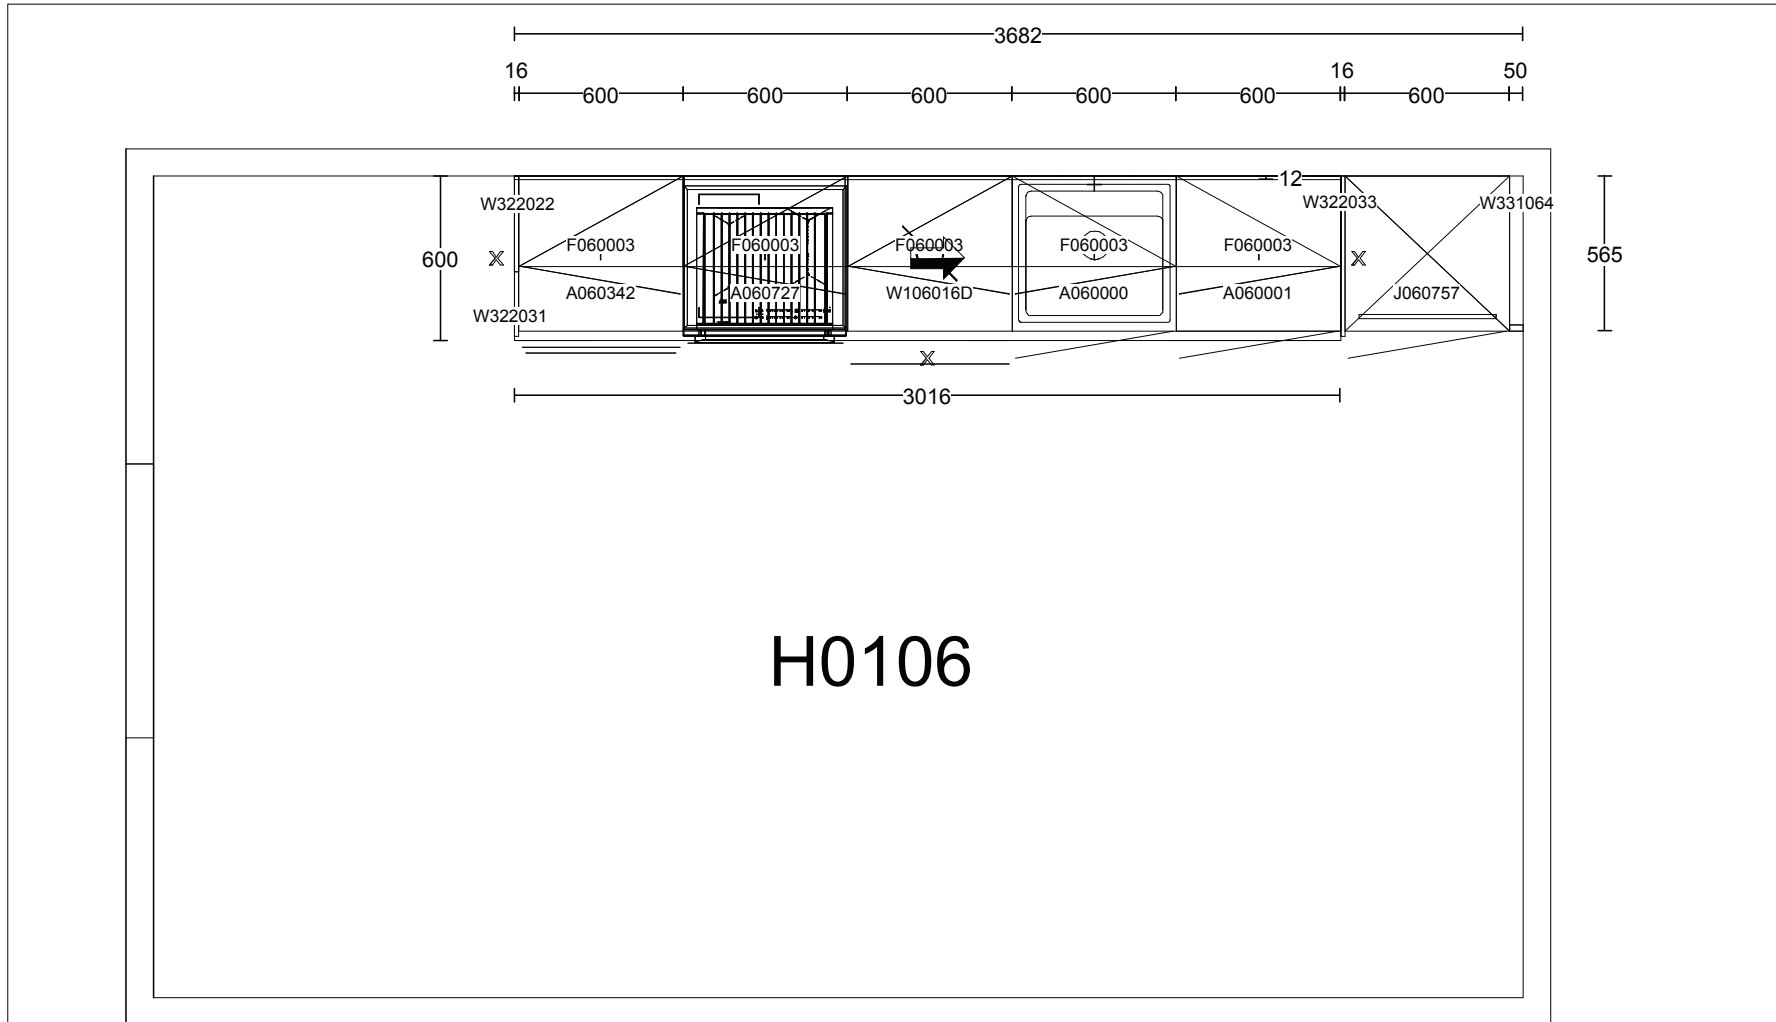

H0106

Kunde/Leveringsadresse: Ruud Entreprenør 1 AS Brøbekkveien 80c, 0582 Oslo	Butik: HTH Prosjektavdeling AS Strømsveien 245 . 0668 OSLO	Info: Model: Base Tilbudsnr: PR405995 , Tegningsnr: 1 Revidert: 2024-01-16, Revisionsnr: 4 Opprettet: 2024-01-16		
Ruud Entreprenør 1 AS Sørkedalsveien 307 1, H0106 0754 Oslo	Selger: Alice Ringdal	Skala: Skalere til å passe (Dybdemål er eksk Lev. uke/år: 0 2023 Ordrenr: Tegningen er kun en visuel visn (C) Copyright HTH Kjøkkenforum og ikke en ordre bekreftelse.		www.hth.no