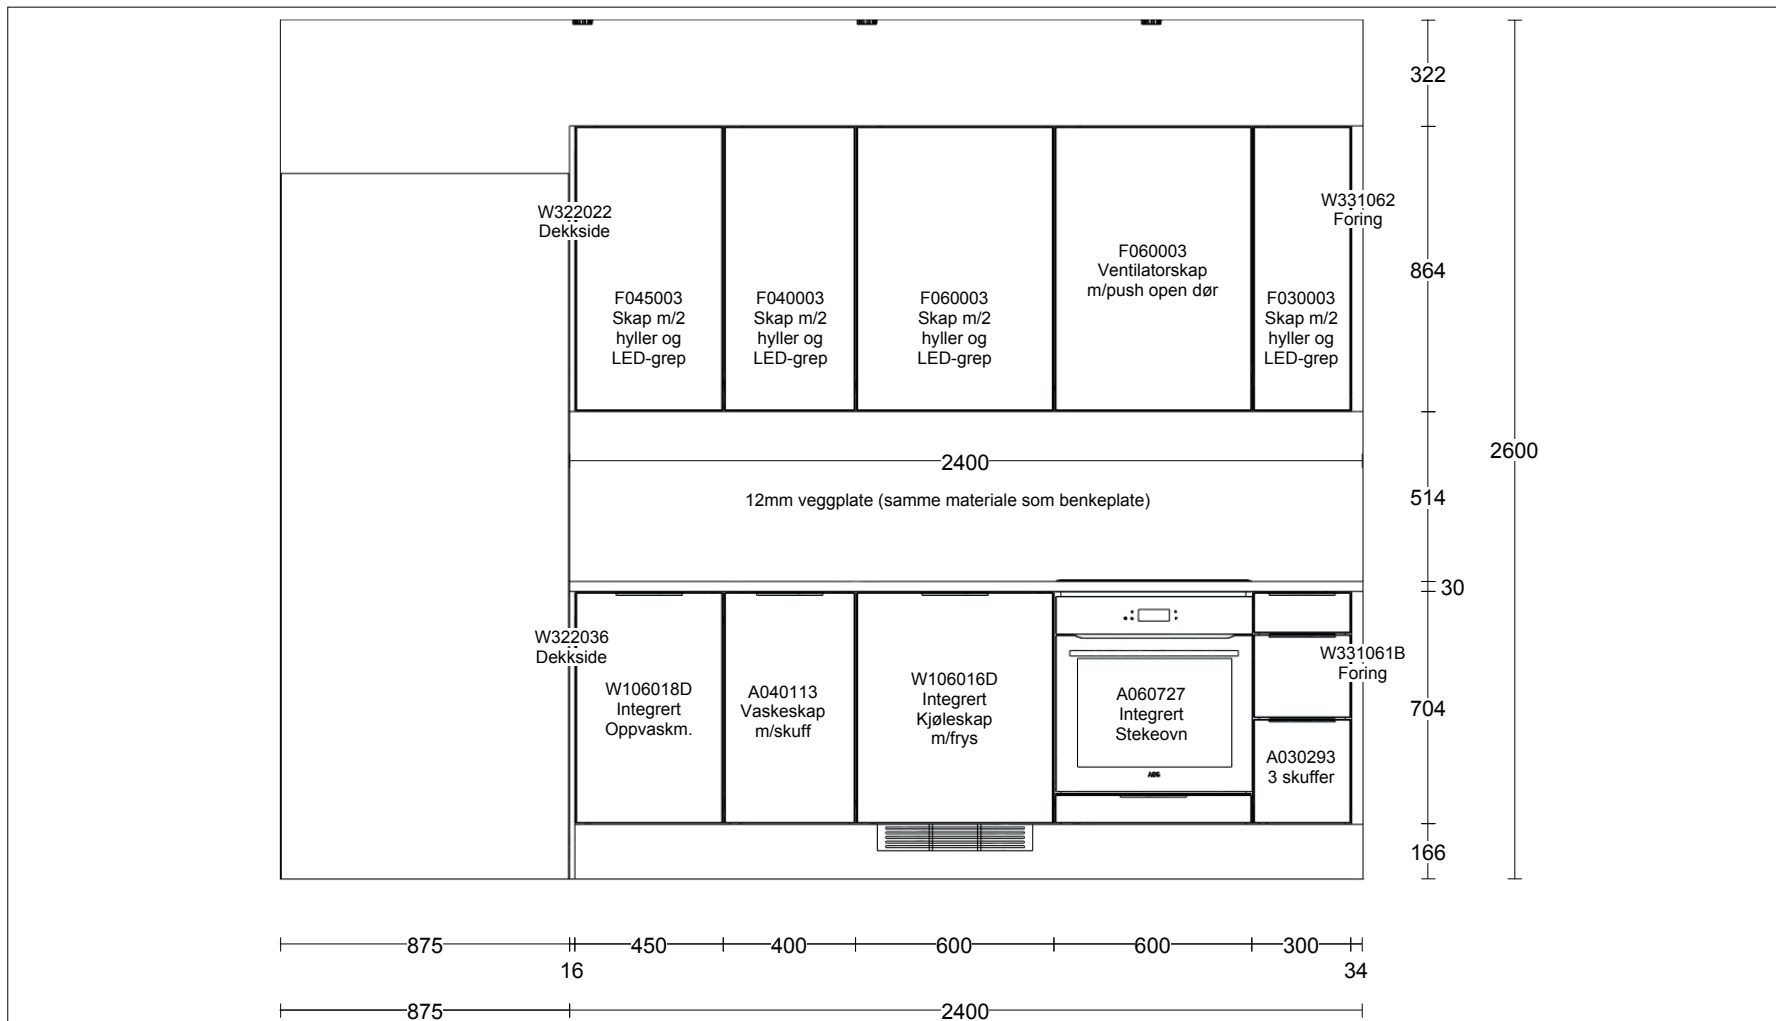

Kunde/Leveringsadresse: Ruud Entreprenør 1 AS Brøbekkveien 80c, 0582 Oslo	Butik: HTH Prosjektavdeling AS Strømsveien 245 . 0668 OSLO	Info: Model: Tilbudsnr: Revidert: Opprettet: Skala: Lev. uke/år: 0 2023 Tegningen er kun en visuel visn (C) Copyright HTH Kjøkkenforum og ikke en ordre bekreftelse.	Base PR406371 , Tegningsnr: 1 2024-01-22, Revisionsnr: 2 2024-01-22 Skalere til å passe (Dybdemål er eksk Ordrenr: www.hth.no
Ruud Entreprenør 1 AS Sørkedalsveien 307 3, H0304 0754 Oslo	Selger: Alice Ringdal