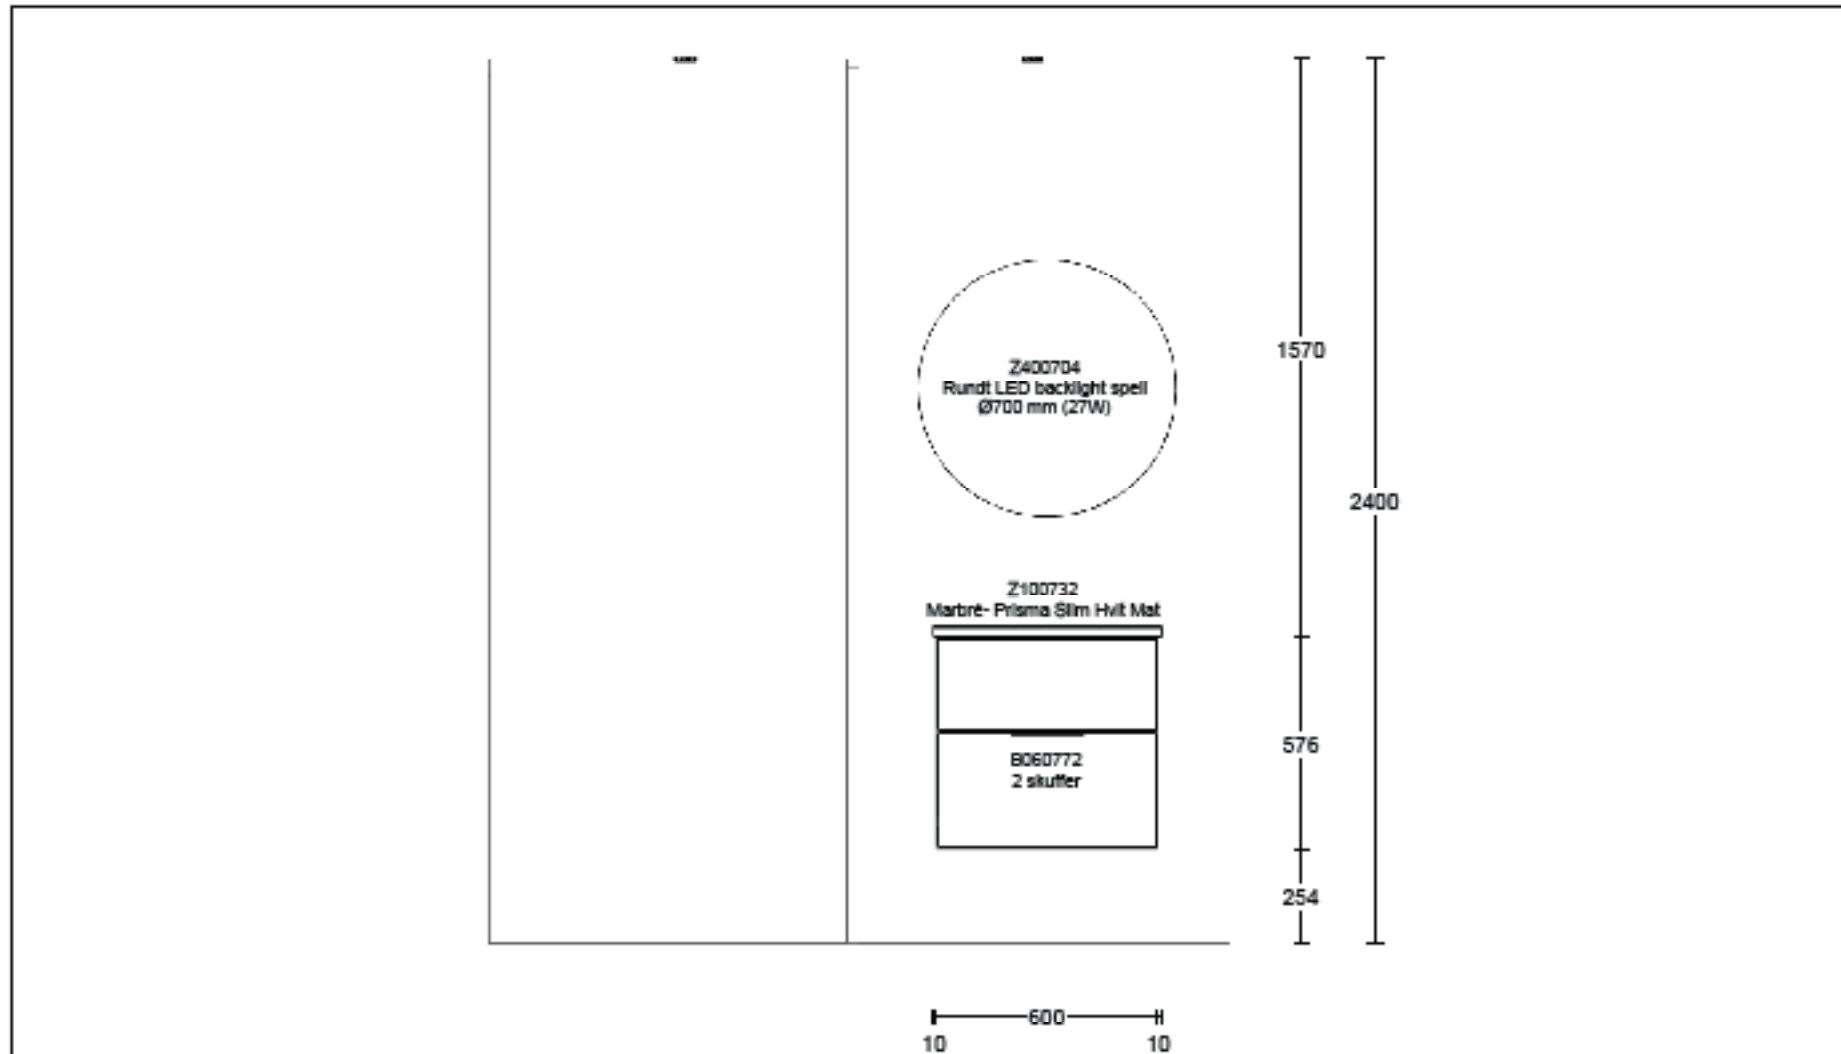

Kunde/Leveringsadresse:	Buik:	Info:		 www.hth.no
Ruud Entreprenør 1 AS Brobekkveien 80a, 0682 Oslo	HTH Prosjektavdeling AS Strømsveien 246 - 0688 OSLO	Model:	Base	
Ruud Entreprenør 1 AS Sørkedalsveien 307 S, H0304 0764 Oslo	Selger: Alloe Ringdal	Tilbudsnr:	PR408371 , Tegningenr: 2	
		Revidert:	2023-12-18, Revisjonsnr: 1	
		Opprettet:	2024-01-22	
		Skala:	Skalere til å passe (Dybde mål er ekskl)	
		Lev. ukelår: 0 2023	Ordrenr:	
		Tegningen er kun en visuell visn (C) Copyright HTH Kjøkkenforum og ikke en ordre bekreftelse.