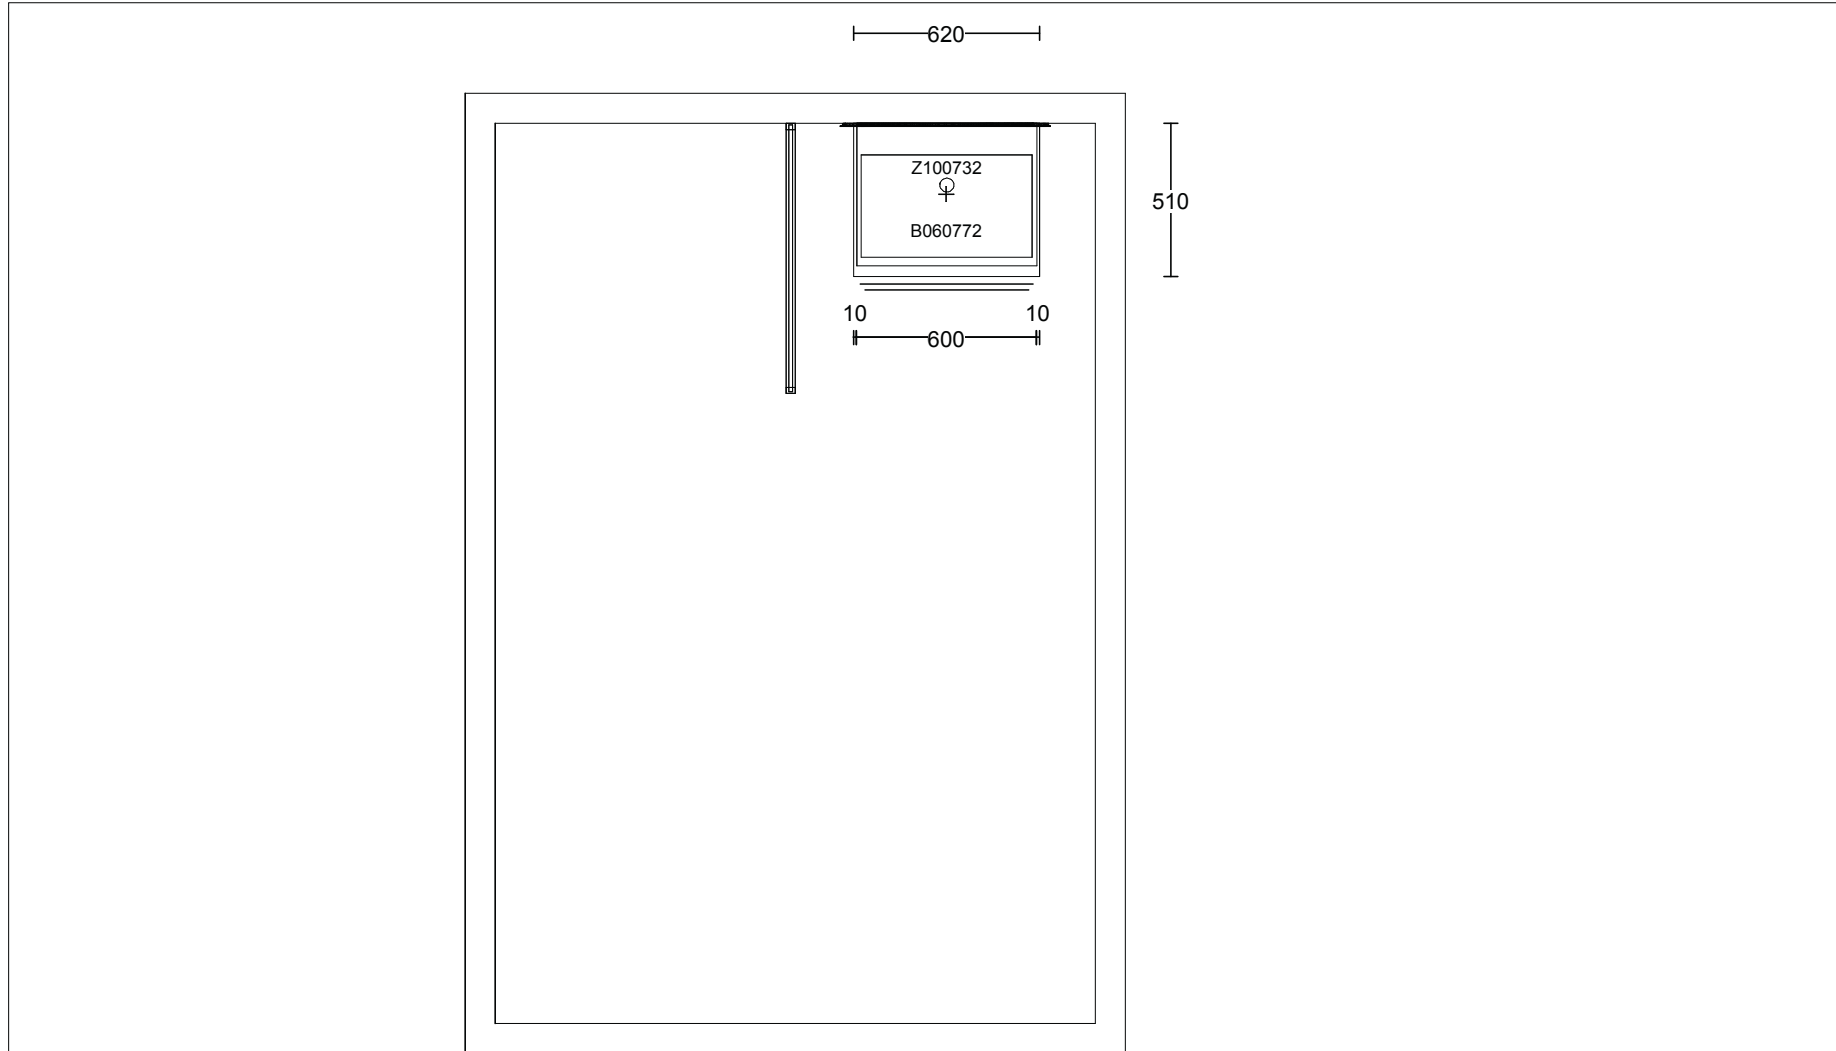

Kunde/Leveringsadresse: Ruud Entreprenør 1 AS Brobekkveien 80c, 0582 Oslo	Butik: HTH Prosjektavdeling AS Strømsveien 245 . 0668 OSLO	Info: Model: Base Tilbudsnr: PR406026 , Tegningsnr: 2 Revidert: 2024-01-16, Revisionsnr: 1 Opprettet: 2024-01-16		
Ruud Entreprenør 1 AS Sørkedalsveien 307 2, H0203 0754 Oslo	Selger: Alice Ringdal	Skala: Skalere til å passe (Dybde mål er eksklusiv) Lev. uke/år: 0 2023 Ordrenr: Tegningen er kun en visuell visning (C) Copyright HTH Kjøkkenforum og ikke en ordre bekreftelse.		www.hth.no