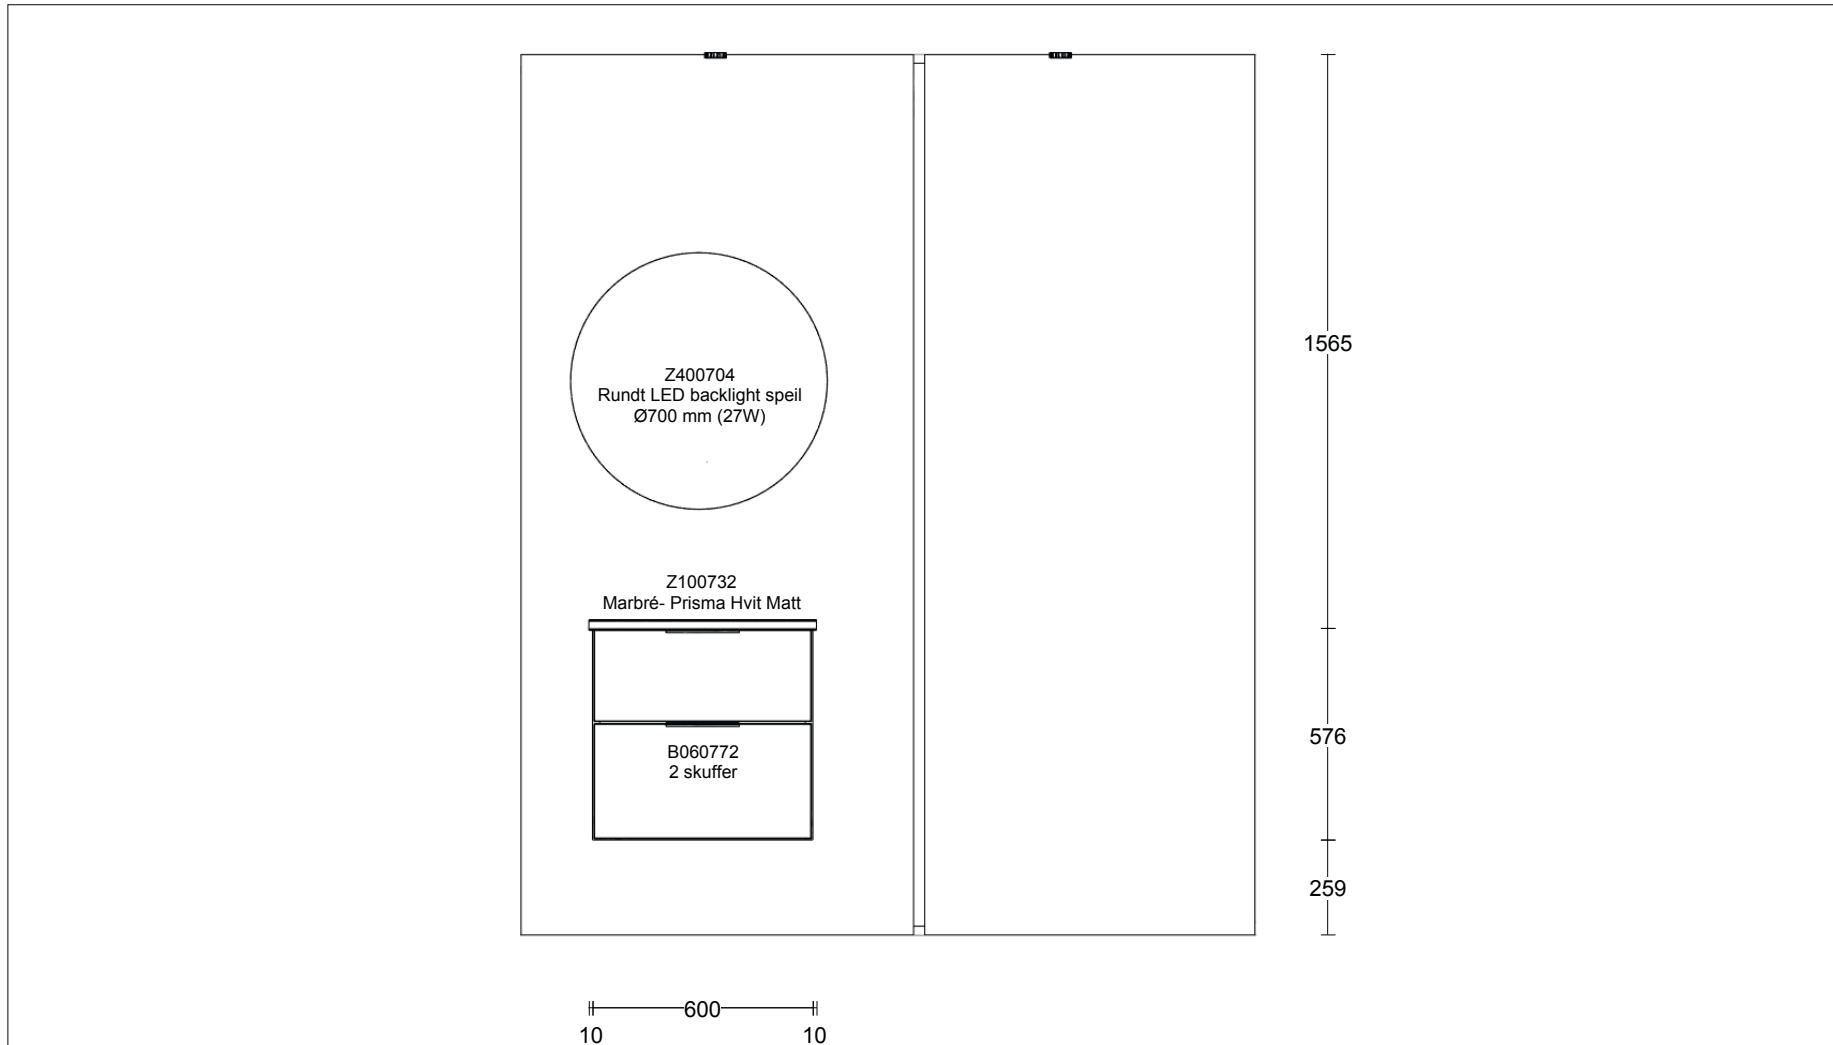

Kunde/Leveringsadresse: Ruud Entreprenør 1 AS Brobekkveien 80c, 0582 Oslo	Butik: HTH Prosjektavdeling AS Strømsveien 245 . 0668 OSLO Selger: Alice Ringdal	Info: Model: Base Tilbudsnr: PR403591 , Tegningsnr: 2 Revidert: 2024-01-15, Revisionsnr: 6 Opprettet: 2023-12-04 Skala: Skalere til å passe (Dybde mål er eksk Lev. uke/år: 0 2023 Ordrenr: Tegningen er kun en visuel visn (C) Copyright HTH Kjøkkenforum og ikke en ordre bekreftelse.	 www.hth.no
Ruud Entreprenør 1 AS Sørkedalsveien 307 1, H0103 0754 Oslo