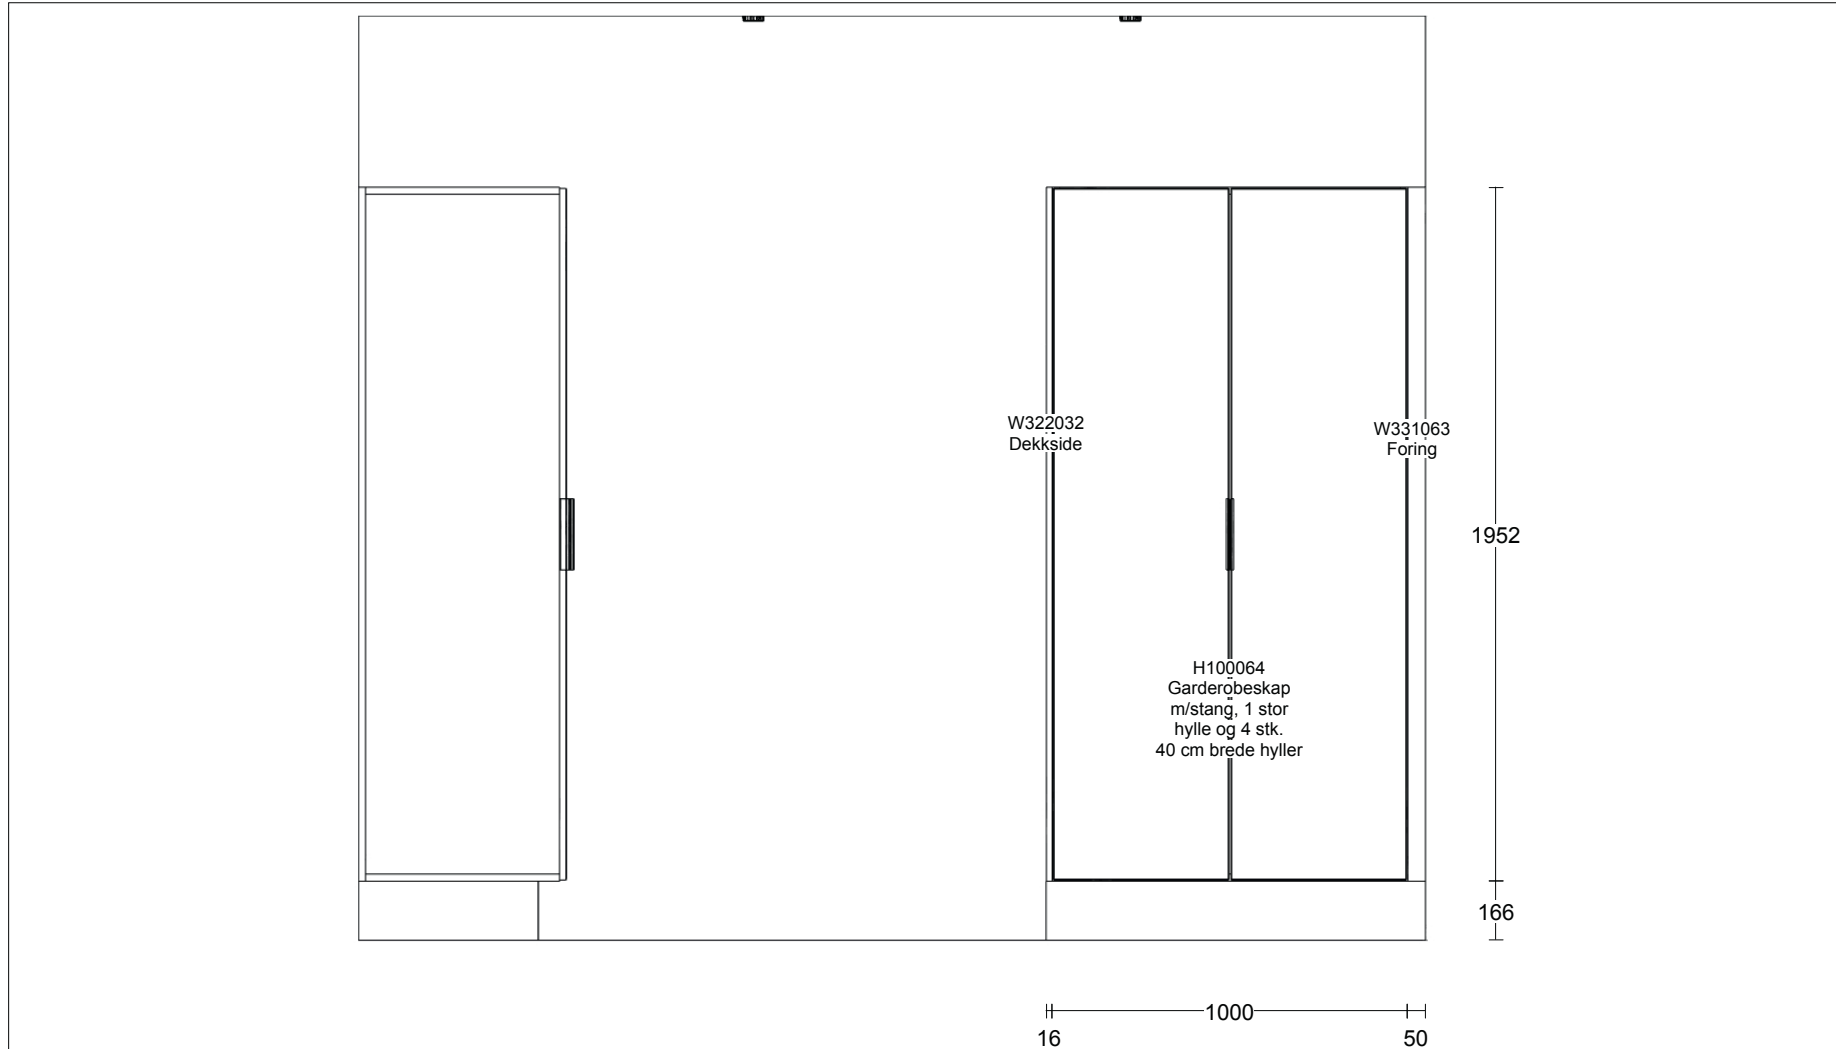

Kunde/Leveringsadresse:	Butik:	Info:	 www.hth.no
Ruud Entreprenør 1 AS Brobekkveien 80c, 0582 Oslo	HTH Prosjektavdeling AS Strømsveien 245 . 0668 OSLO Selger: Alice Ringdal	Model: Base Tilbudsnr: PR401609 , Tegningsnr: 3 Revidert: 2024-01-16, Revisionsnr: 9 Opprettet: 2023-11-01 Skala: Skalere til å passe (Dybdemål er eksk Lev. uke/år: 0 2023 Ordrenr: Tegningen er kun en visuel visr (C) Copyright HTH Kjøkkenforum og ikke en ordre bekreftelse.	
Ruud Entreprenør 1 AS Sørkedalsveien 307 1, H0105 0754 Oslo