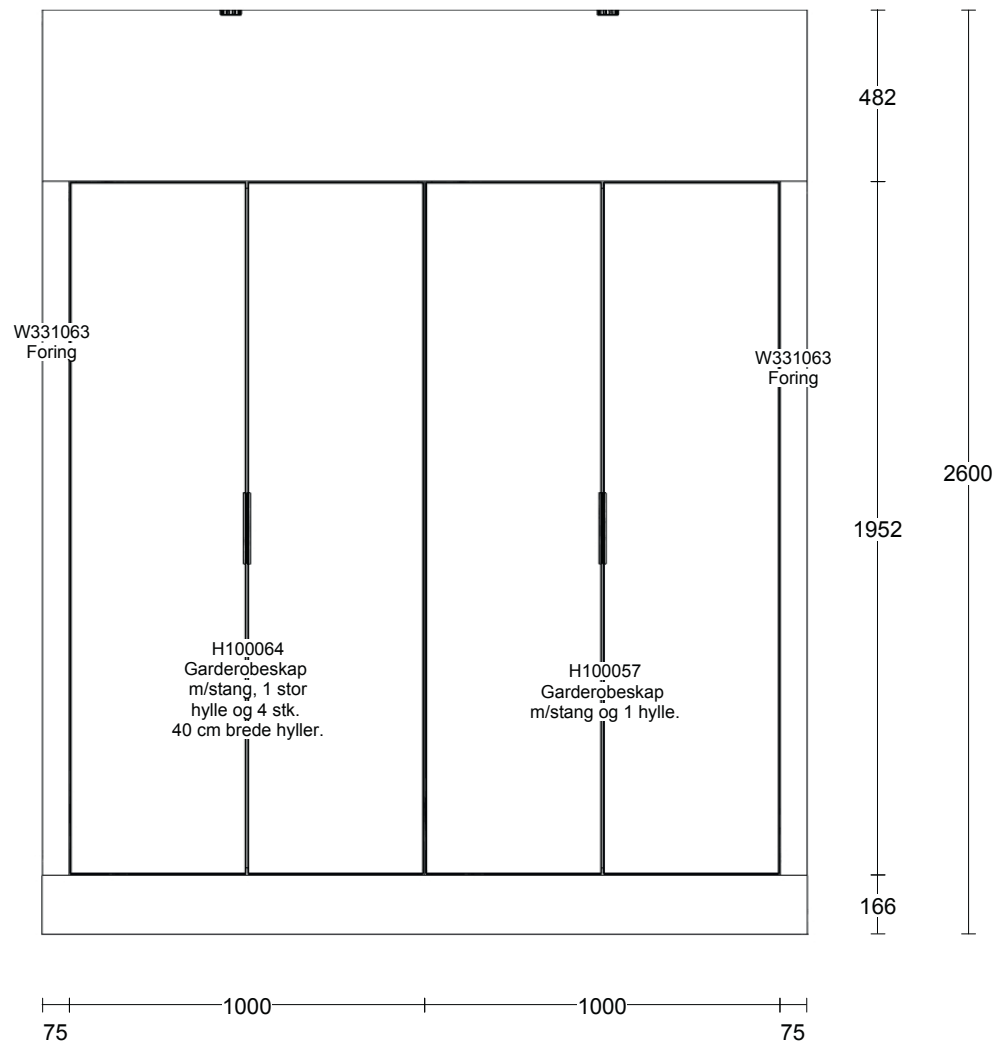

Kunde/Leveringsadresse: Ruud Entreprenør 1 AS Brobekkveien 80c, 0582 Oslo	Butik: HTH Prosjektavdeling AS Strømsveien 245 . 0668 OSLO Selger: Alice Ringdal	Info: Model: Tilbudsnr: Revidert: Opprettet: Skala: Lev. uke/år: 0 2023 Tegningen er kun en visuell visr og ikke en ordre bekreftelse.	Base PR403591 , Tegningsnr: 3 2023-11-23, Revisionsnr: 4 2023-12-04 Skalere til å passe (Dybdemål er eksk Ordrenr: (C) Copyright HTH Kjøkkenforum	 www.hth.no
Ruud Entreprenør 1 AS Sørkedalsveien 307 1, H0103 0754 Oslo