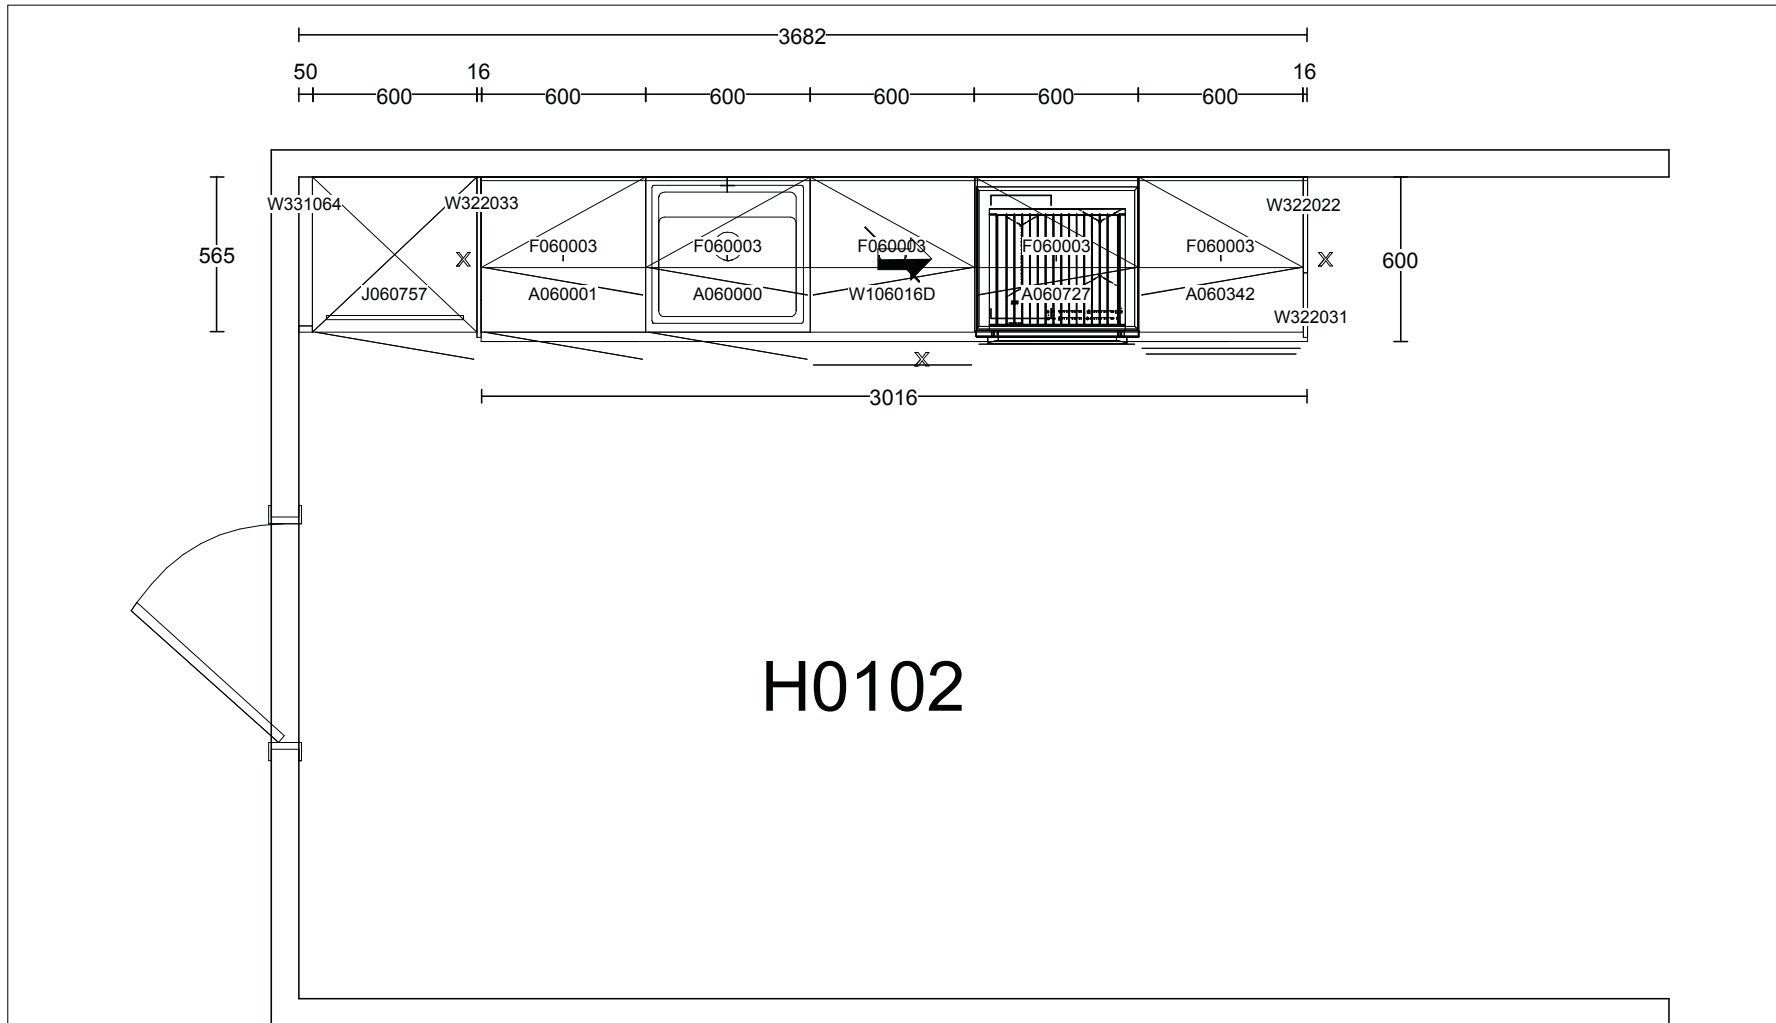

Kunde/Leveringsadresse: Ruud Entreprenør 1 AS Brøbekkveien 80c, 0582 Oslo	Butik: HTH Prosjektavdeling AS Strømsveien 245 . 0668 OSLO	Info: Model: Tilbudsnr: Revidert: Opprettet: Skala: Lev. uke/år: 0 2023	Base PR405934 , Tegningsnr: 1 2024-01-15, Revisionsnr: 5 2024-01-15 Skalere til å passe (Dybdemål er eksk	 www.hth.no
Ruud Entreprenør 1 AS Sørkedalsveien 307 1, H0102 0754 Oslo	Selger: Alice Ringdal	Ordrenr: Tegningen er kun en visuel visn (C) Copyright HTH Kjøkkenforum og ikke en ordre bekreftelse.