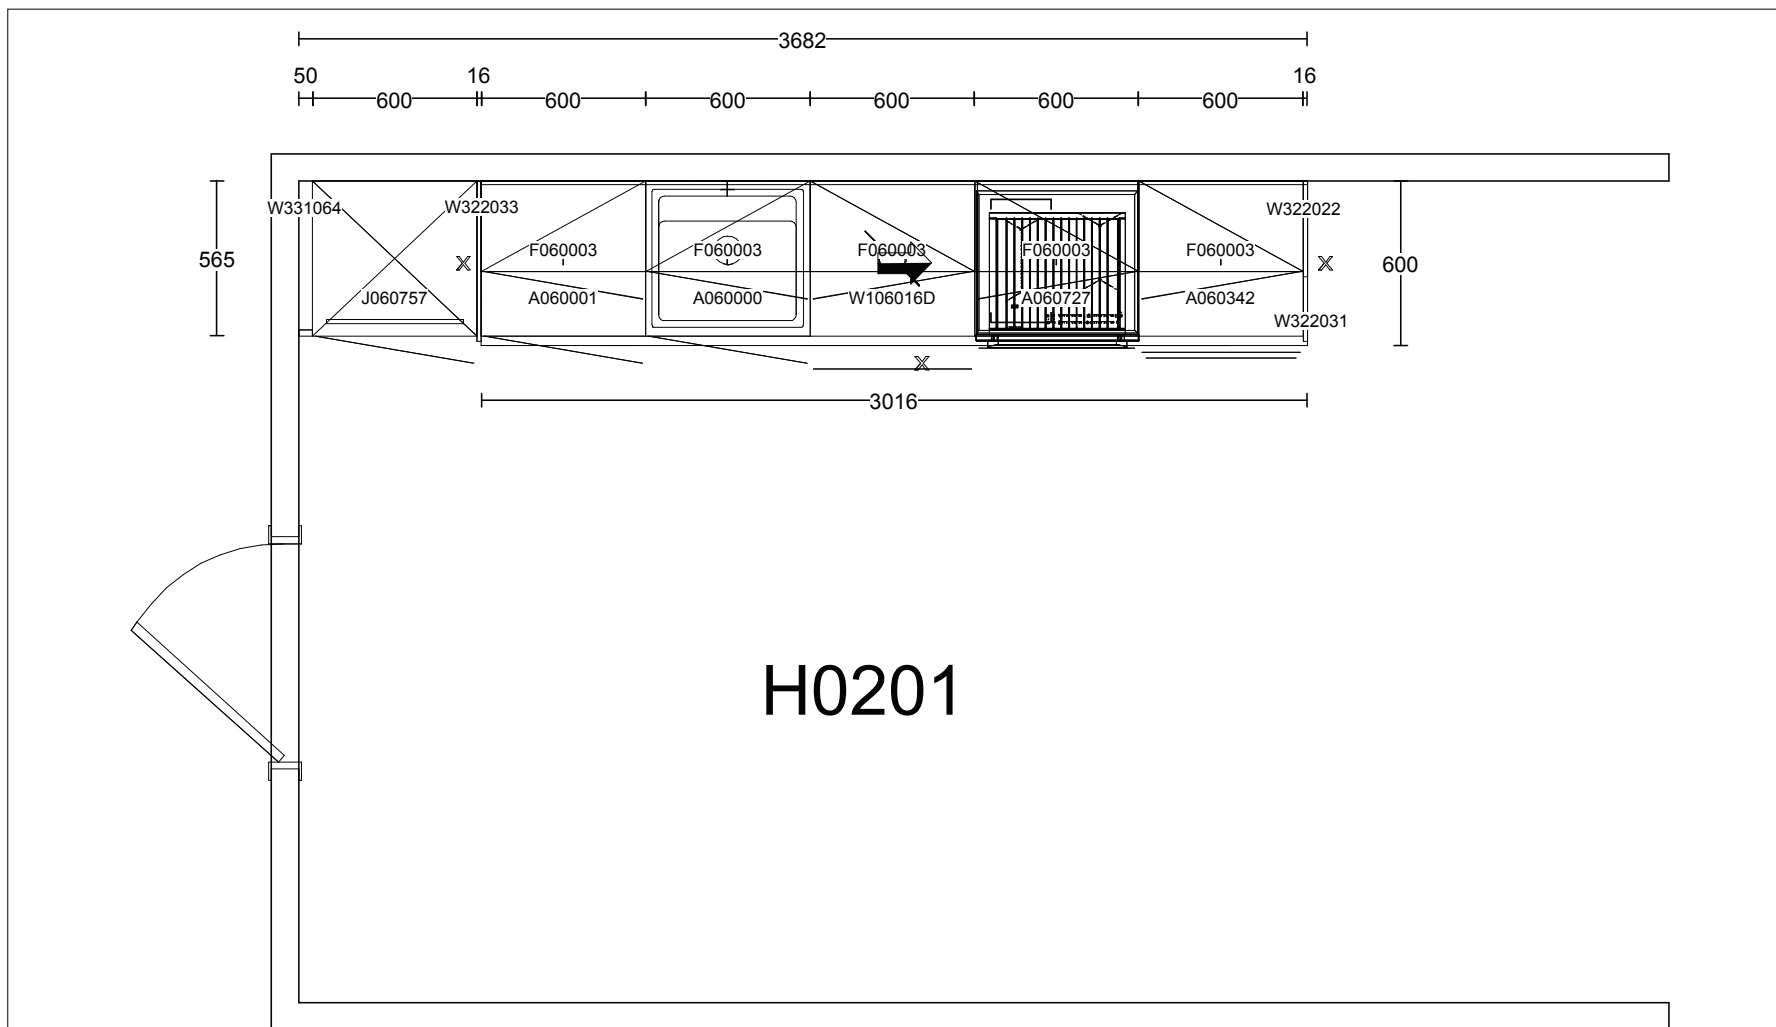

Kunde/Leveringsadresse: Ruud Entreprenør 1 AS Brøbekkveien 80c, 0582 Oslo	Butik: HTH Prosjektavdeling AS Strømsveien 245 . 0668 OSLO	Info: Model: Base Tilbudsnr: PR406010 , Tegningsnr: 1 Revidert: 2024-01-16, Revisionsnr: 2 Opprettet: 2024-01-16		
Ruud Entreprenør 1 AS Sørkedalsveien 307 2, H0201 0754 Oslo	Selger: Alice Ringdal	Skala: Skalere til å passe (Dybde mål er eksklusiv) Lev. uke/år: 0 2023 Ordrenr: Tegningen er kun en visuell visning (C) Copyright HTH Kjøkkenforum og ikke en ordre bekreftelse.		www.hth.no