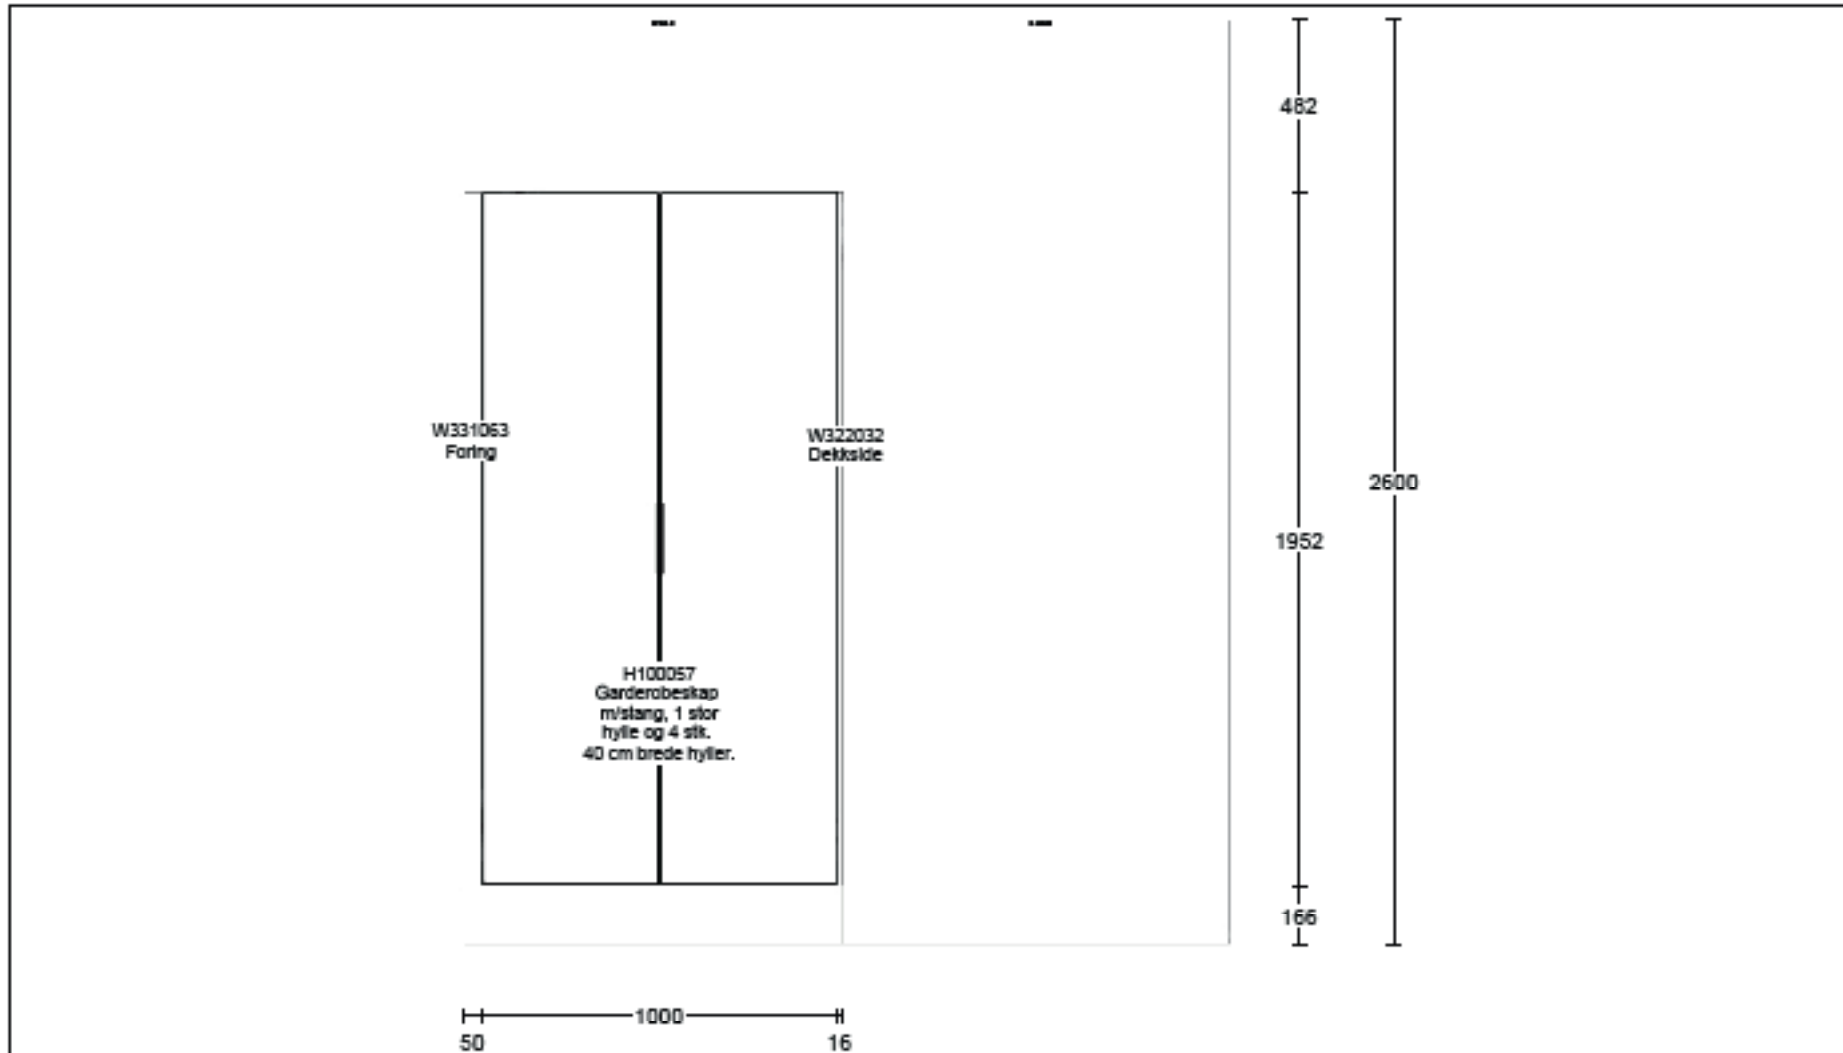

Kunde/Leveringsadresse: Rusud Entreprenør 1 AS Brobekkveien 80a, 0682 Oslo	Buik: HTH Prosjektavdeling AS Strømsveien 245 - 0668 OSLO Selger: Alise Ringdal	Info: Modell: Base Tilbudnr: PR403877 , Tegningnr: 3 Revidert: 2024-01-18, Revisjonsnr: 2 Opprørt: 2023-12-06 Skala: Skalere til å passe (Dybde mål er ekskl) Lev. uke/år: 0 2023 Ordrenr: Tegningen er kun en visuell vis (C) Copyright HTH Kjøkkenforum og ikke en ordre bekreftelse.	 www.hth.no
Rusud Entreprenør 1 AS Sørkedalsveien 307 1, H0308 0764 Oslo