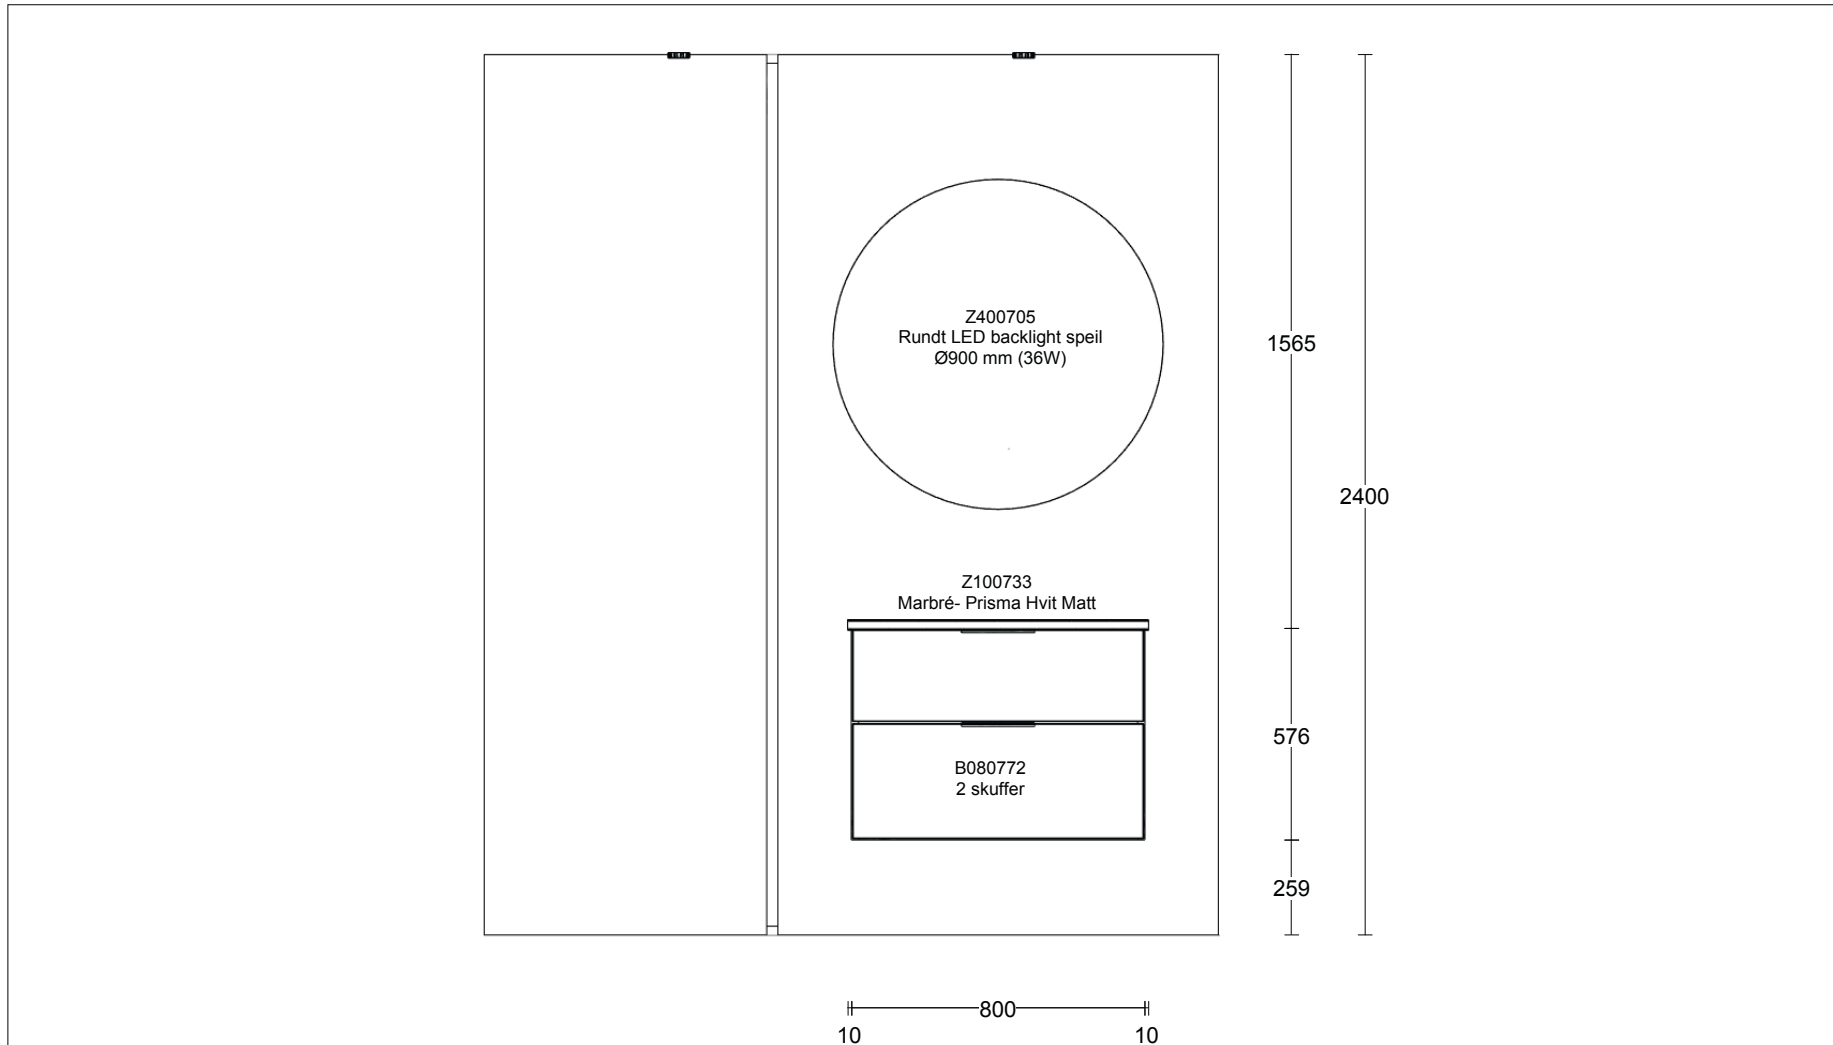

Kunde/Leveringsadresse: Ruud Entreprenør 1 AS Brobekkveien 80c, 0582 Oslo	Butik: HTH Prosjektavdeling AS Strømsveien 245 . 0668 OSLO Selger: Alice Ringdal	Info: Model: Base Tilbudsnr: PR401609 , Tegningsnr: 2 Revidert: 2023-11-24, Revisionsnr: 9 Opprettet: 2023-11-01 Skala: Skalere til å passe (Dybdemål er eksk Lev. uke/år: 0 2023 Ordrenr: Tegningen er kun en visuel visn (C) Copyright HTH Kjøkkenforum og ikke en ordre bekreftelse.	 www.hth.no
Ruud Entreprenør 1 AS Sørkedalsveien 307 1, H0105 0754 Oslo