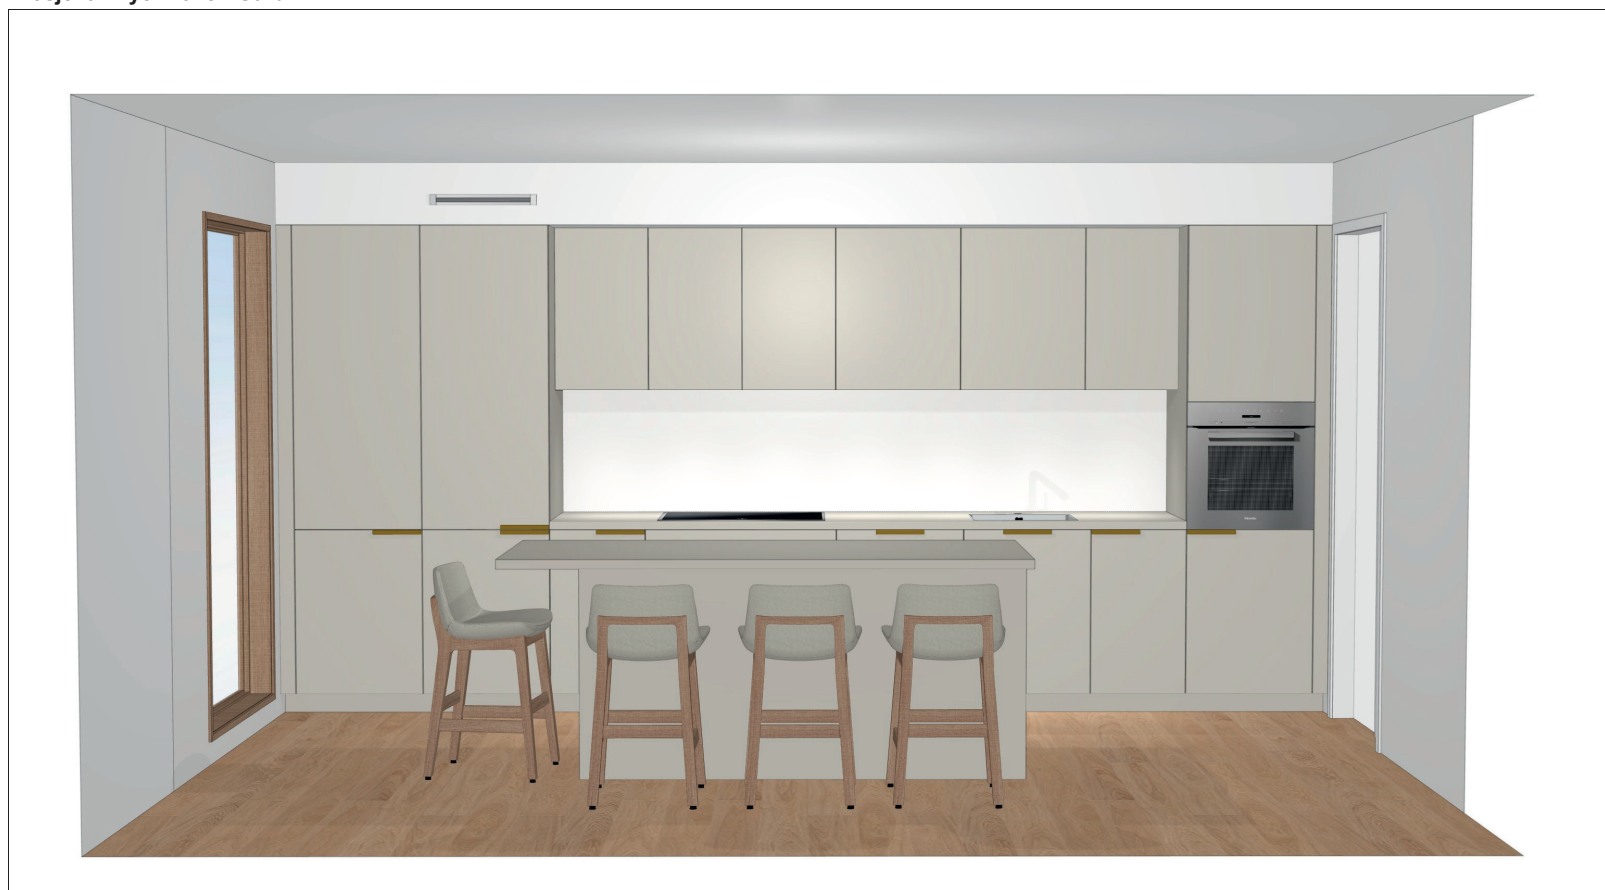

Perspektivtegning: 2515/1/39 Nye Woxen Gård - Kjøkken LEIL.207 og LEIL.307
Prosjekt: Nye Woxen Gård

Skrevet ut: 25.01.2024

Poggenpohl Studio Oslo AS

Lysaker Brygge 35,
1366 LYSAKER
Telefon: 67104320 Mobil: 41420699 Faks:
Organisasjonsnr.: Foretaksregistrert 990 512 140 MVA
E-Mail: mette@poggenpohl.no
Hjemmeside: www.poggenpohl.no

POGGENPOHL

Furniture components
CLN Laminate Fine Structure

Kunde
Nye Woxen Gård
,

Tlf Tlf.priv.
Mobil Faks
E-Mail

MERK: Tegningen er bare retningsgivende.

Selger: Mette Novak Side:1 (1)