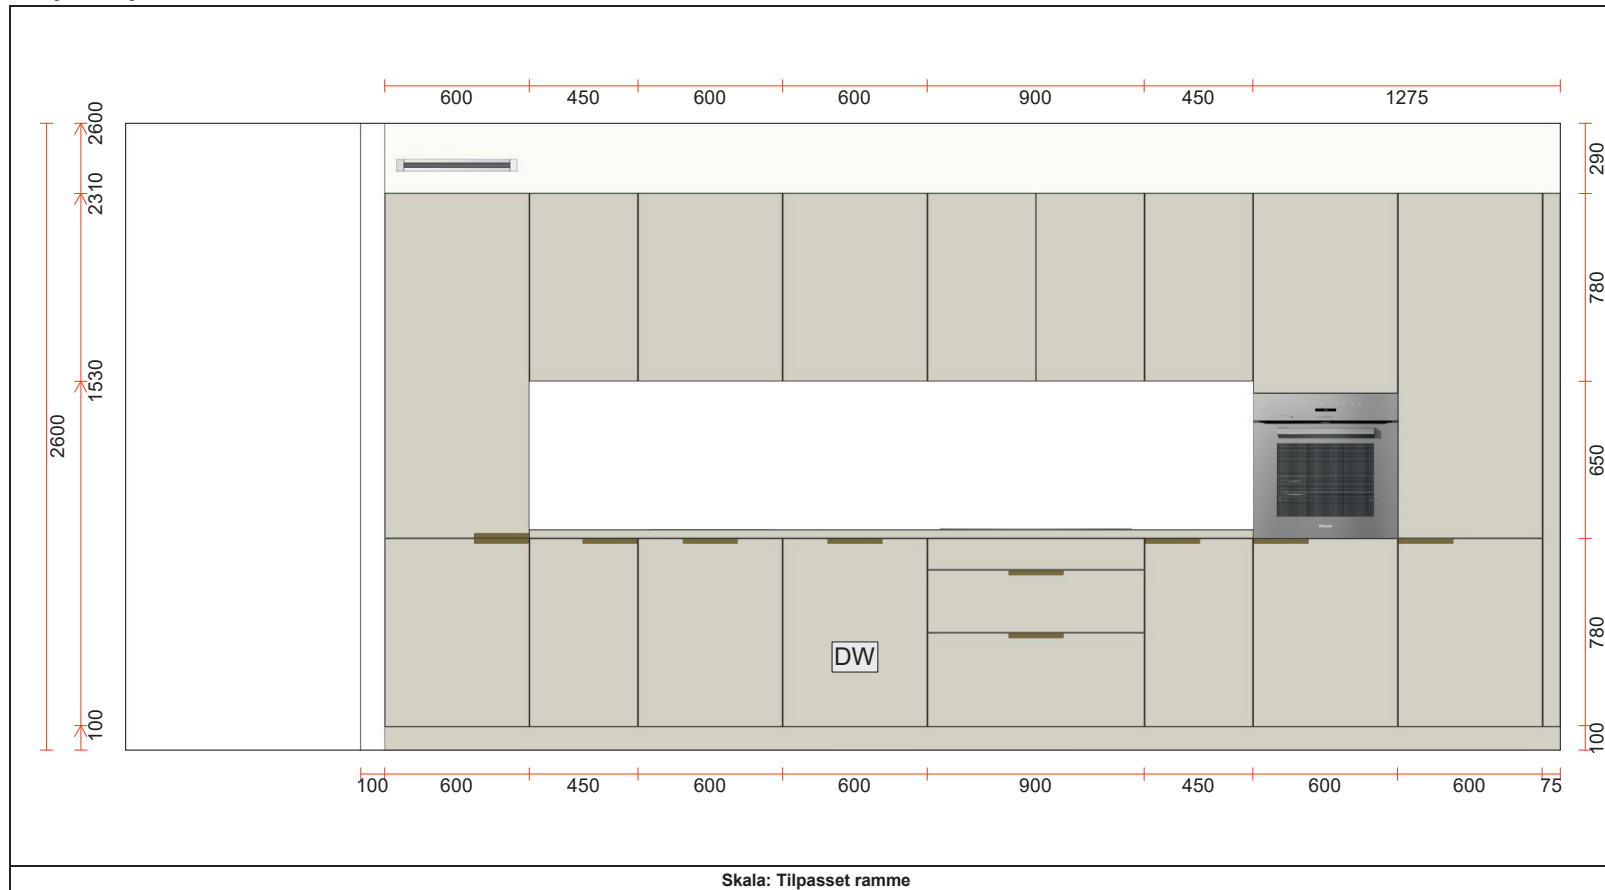

MERK: Tegningen er bare retningsgivende. Dybdemål er ekskl. skapdører. NB: Kontrollmål må foretas

Selger: Mette Novak Side:1 (1)

Oppriss: 2515/1/48 Nye Woxen Gård - LEIL.308
 Prosjekt: Nye Woxen Gård

Skrevet ut: 25.01.2024