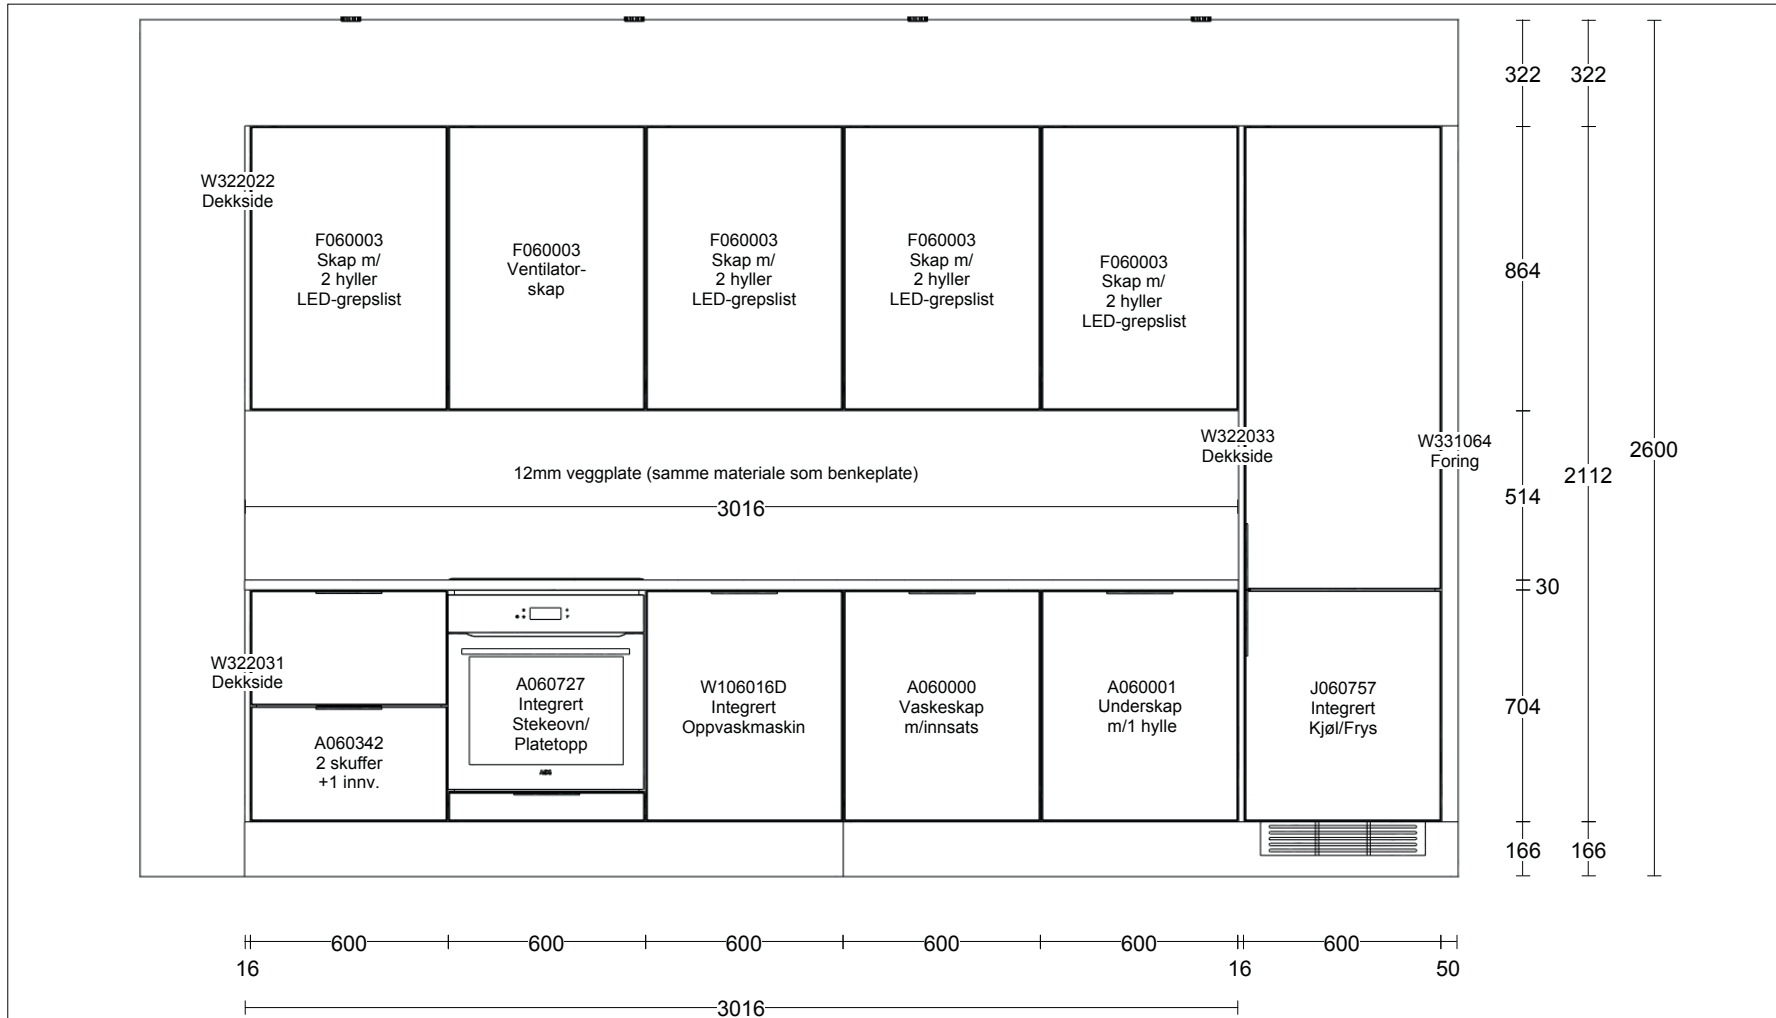

Kunde/Leveringsadresse: Ruud Entreprenør 1 AS Brobekkveien 80c, 0582 Oslo	Butik: HTH Prosjektavdeling AS Strømsveien 245 . 0668 OSLO Selger: Alice Ringdal	Info: Model: Base Tilbudsnr: PR406122 , Tegningsnr: 1 Revidert: 2024-01-17, Revisionsnr: 4 Opprettet: 2024-01-17 Skala: Skalere til å passe (Dybdemål er eksk Lev. uke/år: 0 2023 Tegningen er kun en visuel visn (C) Copyright HTH Kjøkkenforum og ikke en ordre bekreftelse.	 www.hth.no
Ruud Entreprenør 1 AS Sørkedalsveien 307 2, H0206 0754 Oslo