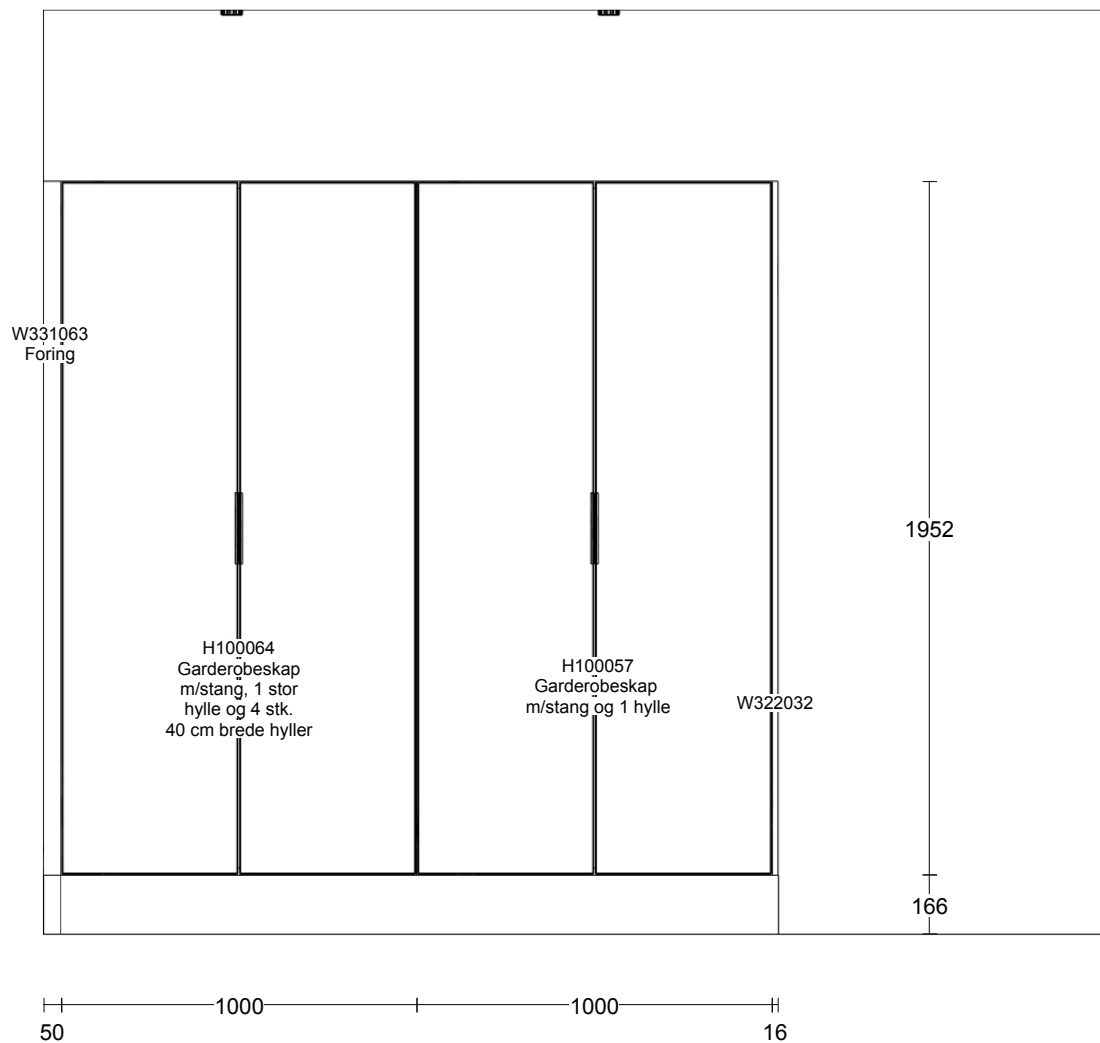

Kunde/Leveringsadresse: Ruud Entreprenør 1 AS Brobekkveien 80c, 0582 Oslo	Butik: HTH Prosjektavdeling AS Strømsveien 245 . 0668 OSLO Selger: Alice Ringdal	Info: Model: Base Tilbudsnr: PR405995 , Tegningsnr: 3 Revidert: 2024-01-16, Revisionsnr: 1 Opprettet: 2024-01-16 Skala: Skalere til å passe (Dybdemål er eksk Lev. uke/år: 0 2023 Ordrenr: Tegningen er kun en visuel visn (C) Copyright HTH Kjøkkenforum og ikke en ordre bekreftelse.	 www.hth.no
Ruud Entreprenør 1 AS Sørkedalsveien 307 1, H0106 0754 Oslo