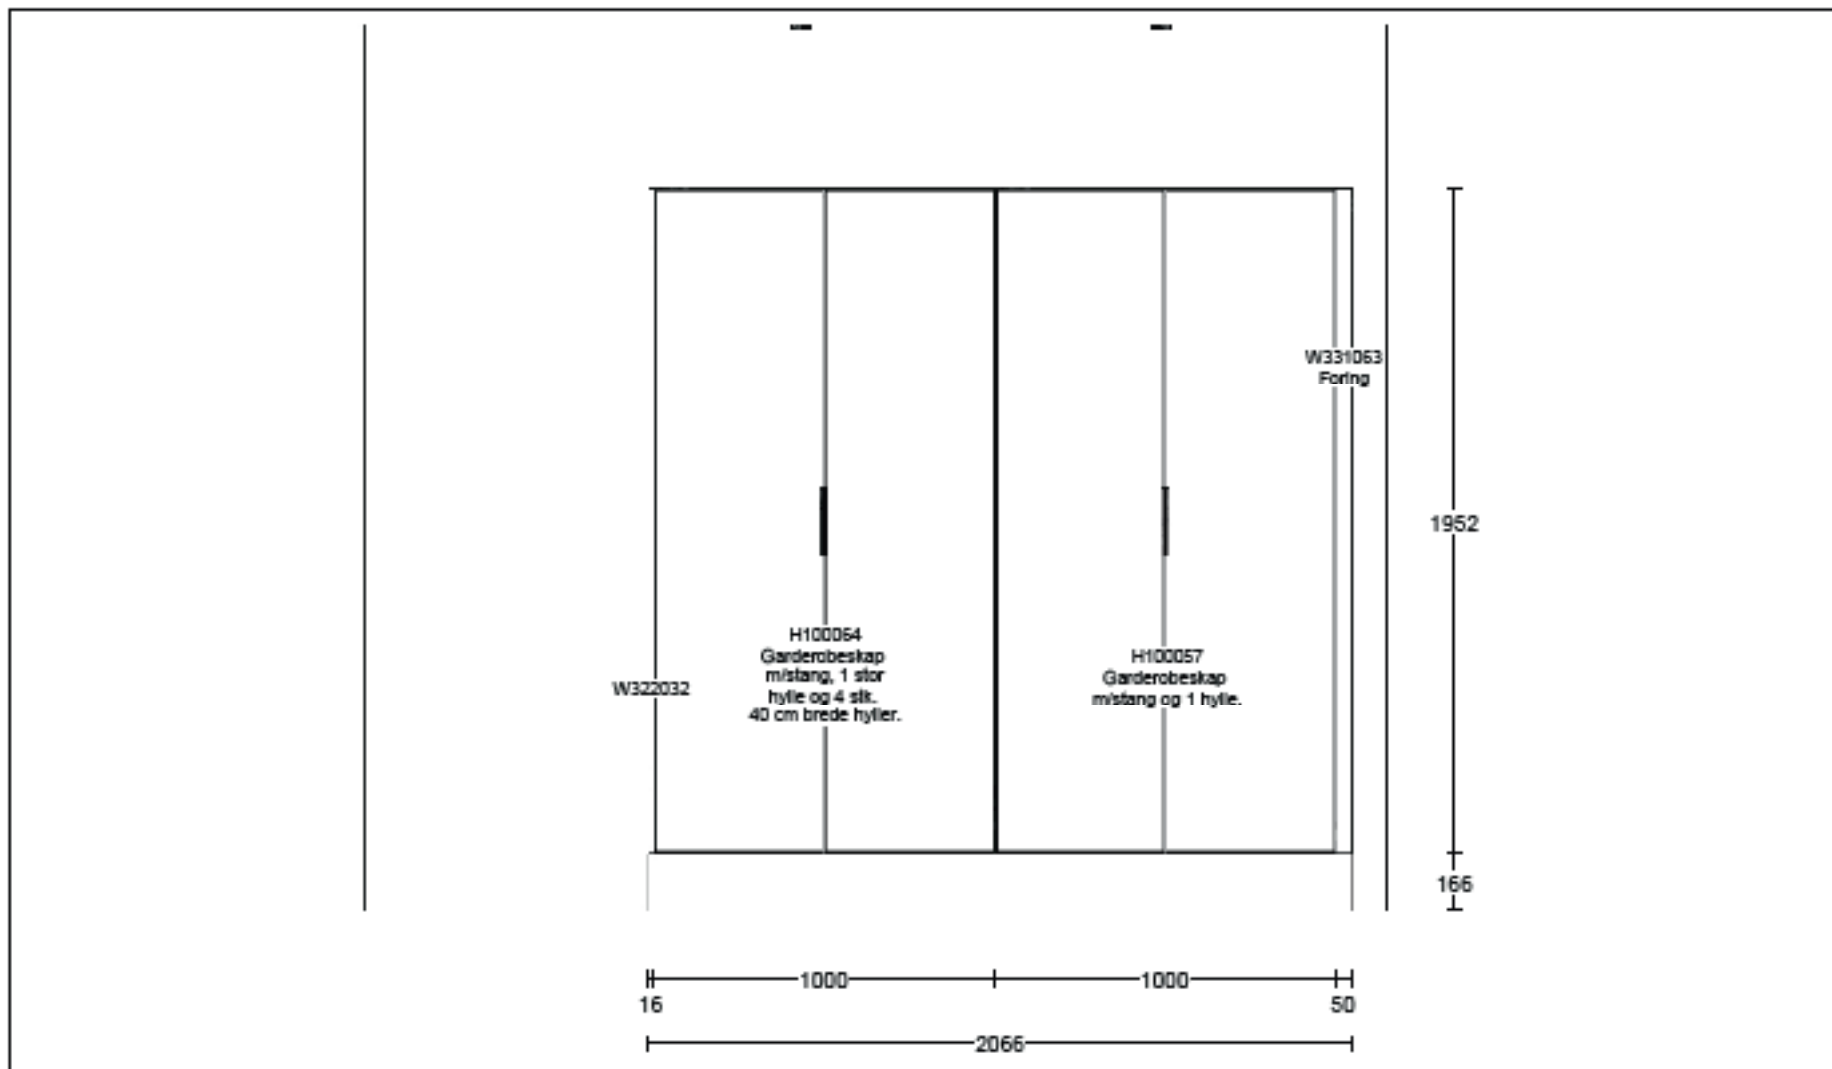

Kunde/Leveringsadresse:	Buik:	Info:	 www.hth.no
Ruud Entreprenør 1 AS Brobekkvælen 80a, 0682 Oslo	HTH Prosjektavdeling AS Strømsveien 246 - 0688 OSLO	Model: Base Tilbudsnr: PR408122 , Tegningenr: 3 Revidert: 2024-01-18, Revisjonsnr: 1 Opprettet: 2024-01-17 Skala: Skalere til å passe (Dybde mål er ekskl) Lev. uke/år: 0 2023	
Ruud Entreprenør 1 AS Sørkedalsveien 307 2, H0208 0764 Oslo	Selger: Alloe Ringdal	Ordrenr: Tegningen er kun en visuell visn (C) Copyright HTH Kjøkkenforum og ikke en ordre bekrefteelse.